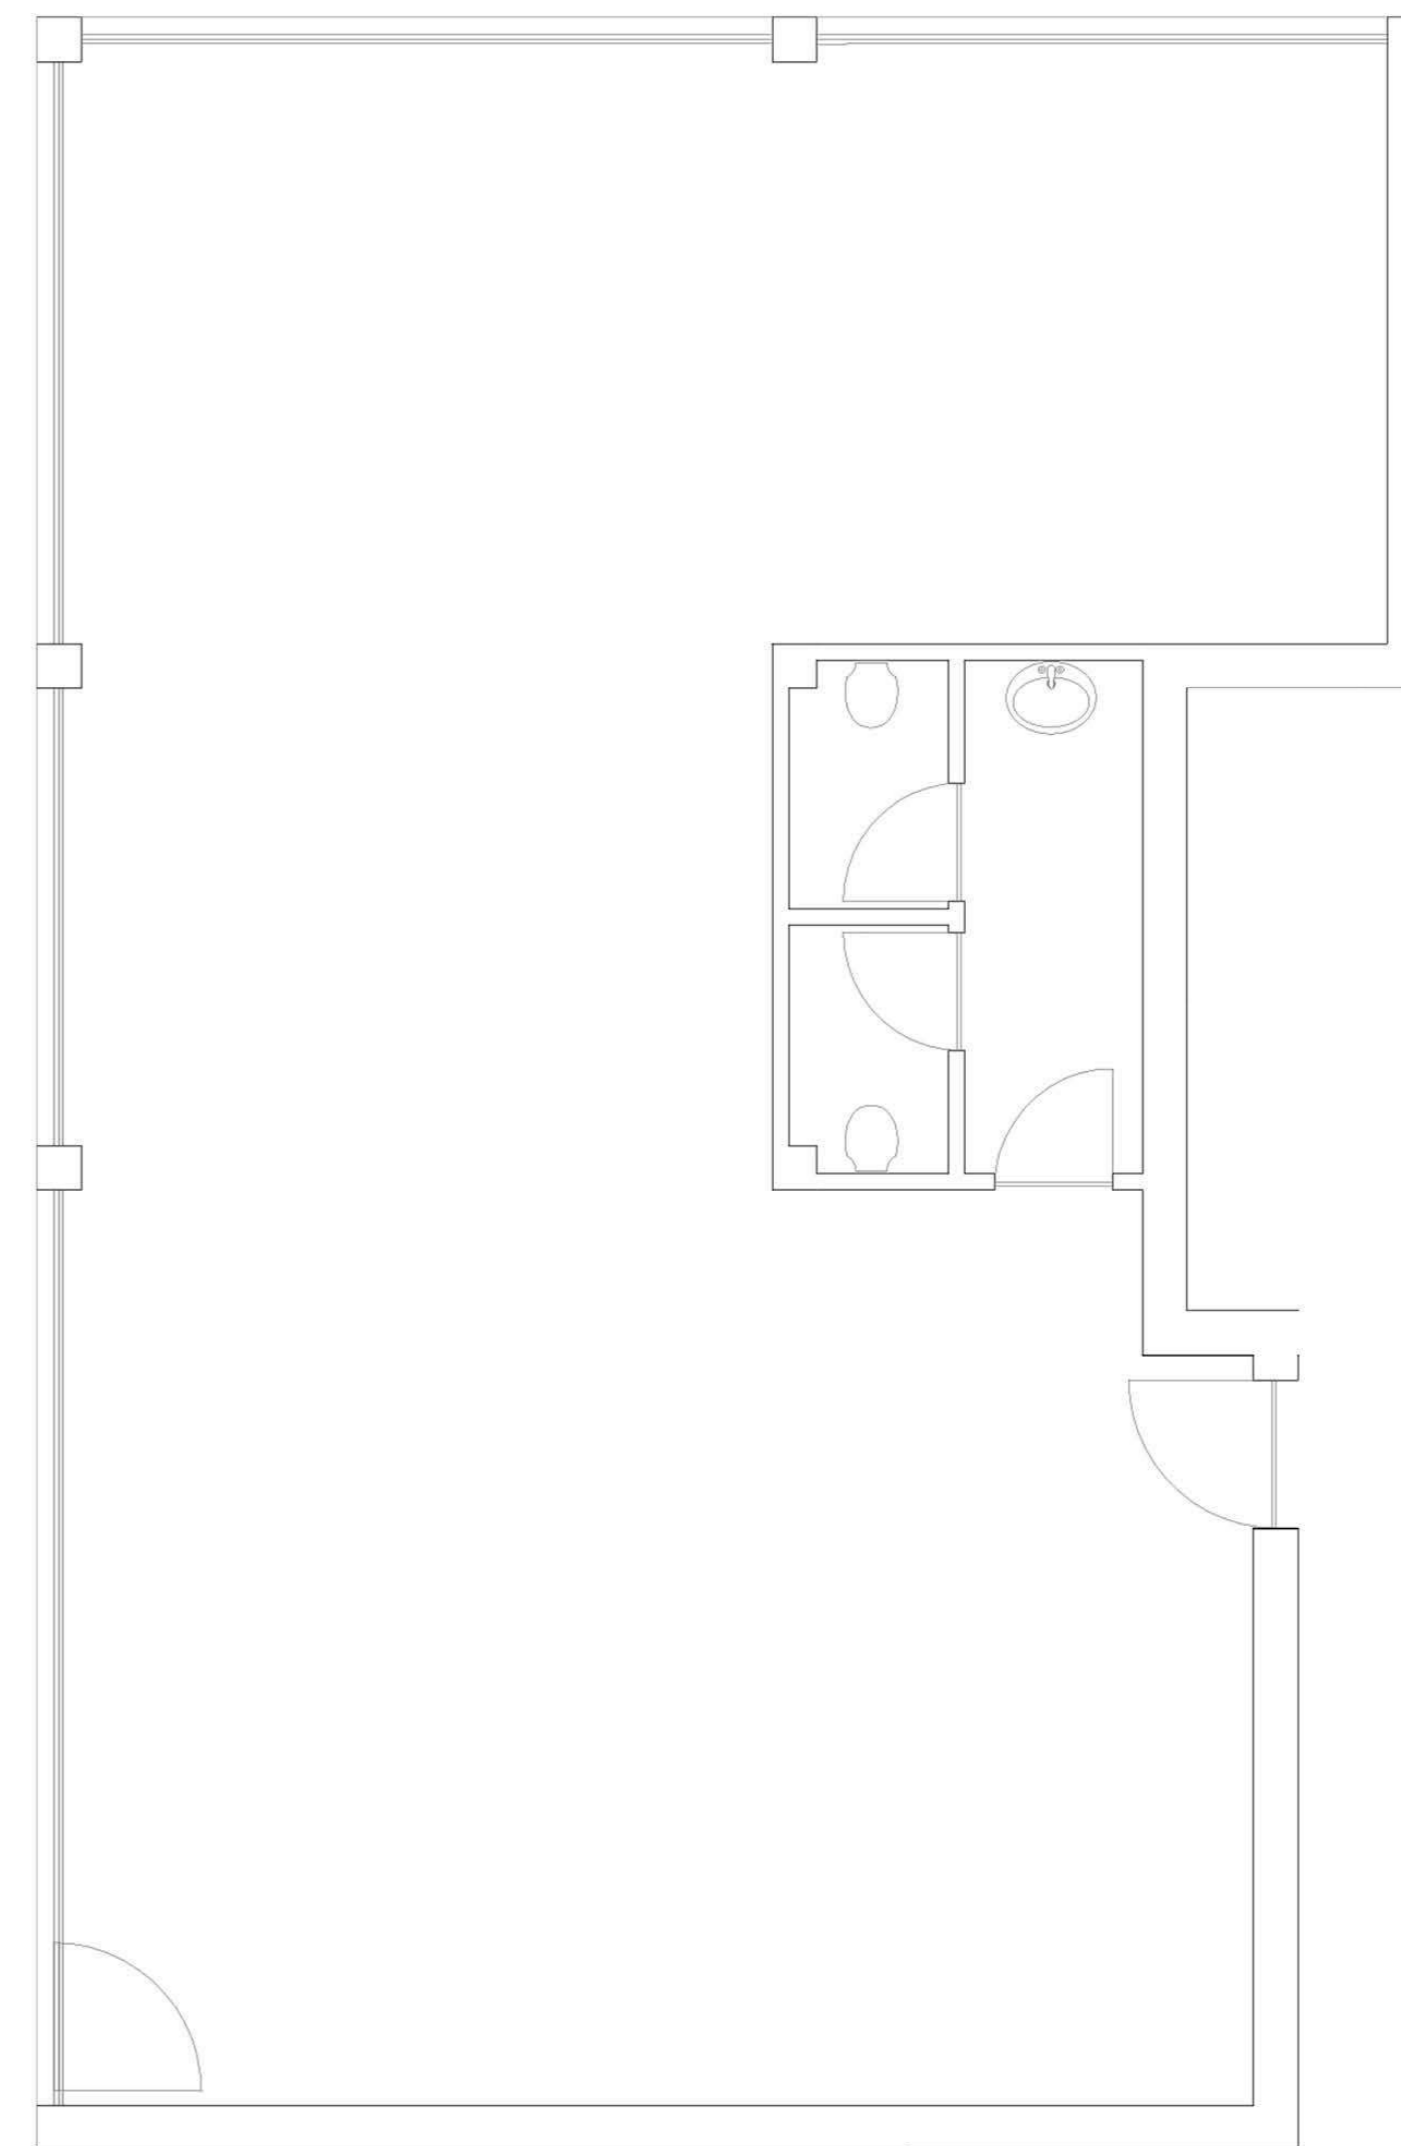

VALONGO PREMIUM

EDIFÍCIO DE HABITAÇÃO MULTIFAMILIAR
VALONGO - PORTO

FRAÇÃO TIPOLOGIA
EC6 EC

ÁREA TOTAL **141 m2**