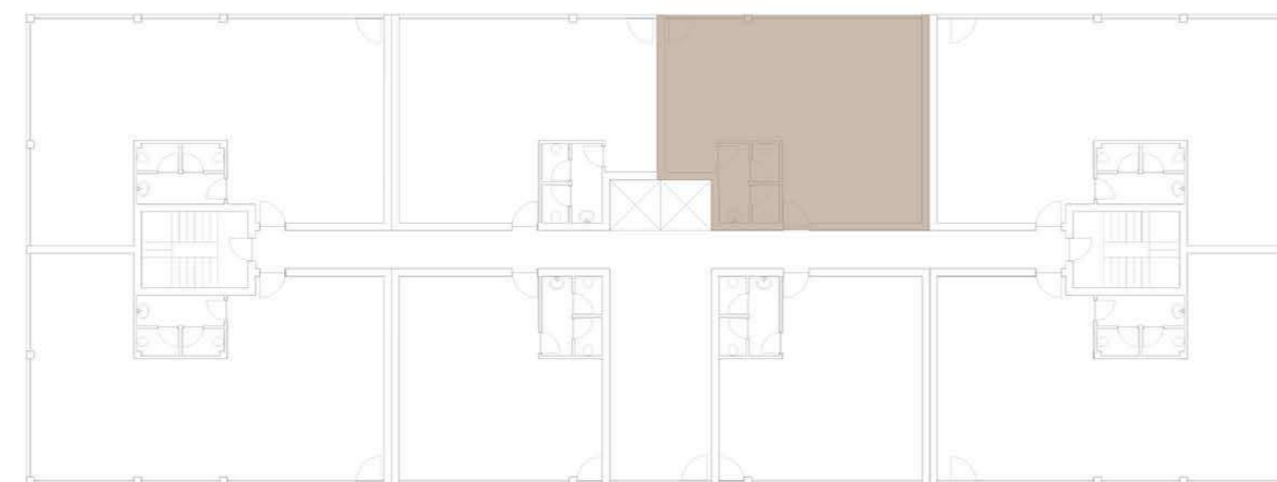

PISO RC

GARAGEM

VALONGO PREMIUM

EDIFÍCIO DE HABITAÇÃO MULTIFAMILIAR
VALONGO - PORTO

FRAÇÃO	TIPOLOGIA
EC1	EC

ÁREA TOTAL	104 m2
------------	---------------

PISO RC

GARAGEM (-1)