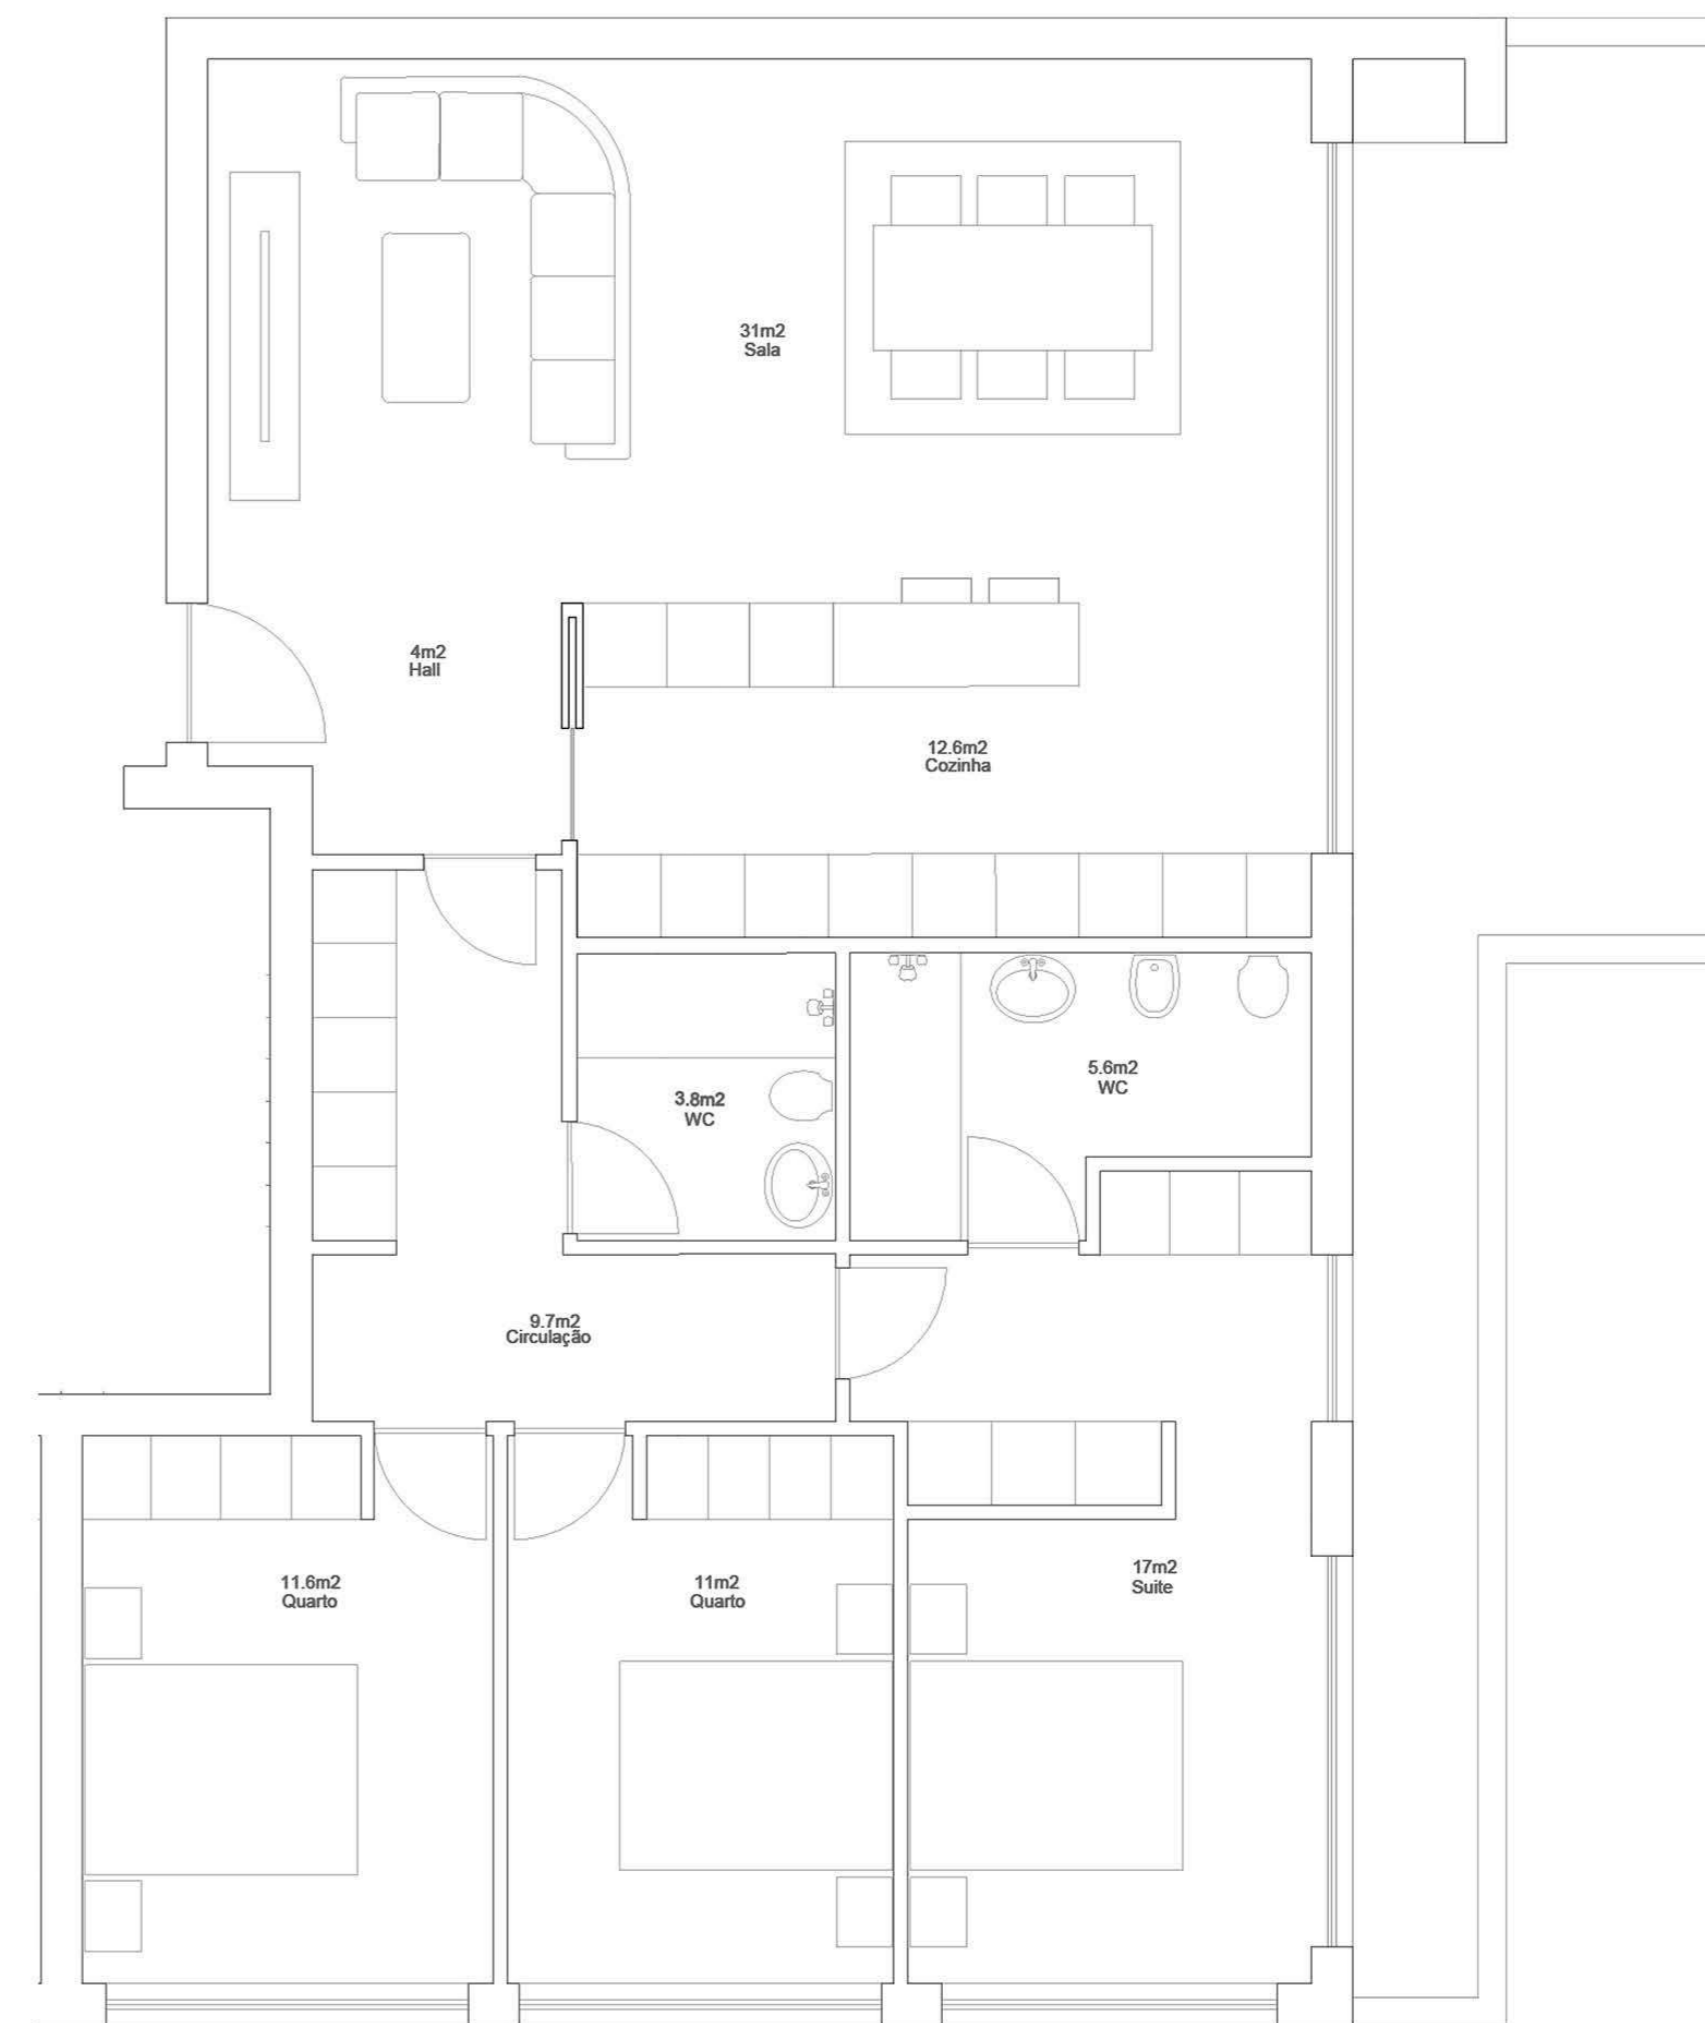

EDIFÍCIO DE HABITAÇÃO MULTIFAMILIAR
VALONGO - PORTO

FRAÇÃO TIPOLOGIA
4B T3

ÁREA TOTAL **179 m²**

PISO 4

GARAGEM (-2)

VALONGO PREMIUM

EDIFÍCIO DE HABITAÇÃO MULTIFAMILIAR
VALONGO - PORTO

FRAÇÃO TIPOLOGIA
4C T3