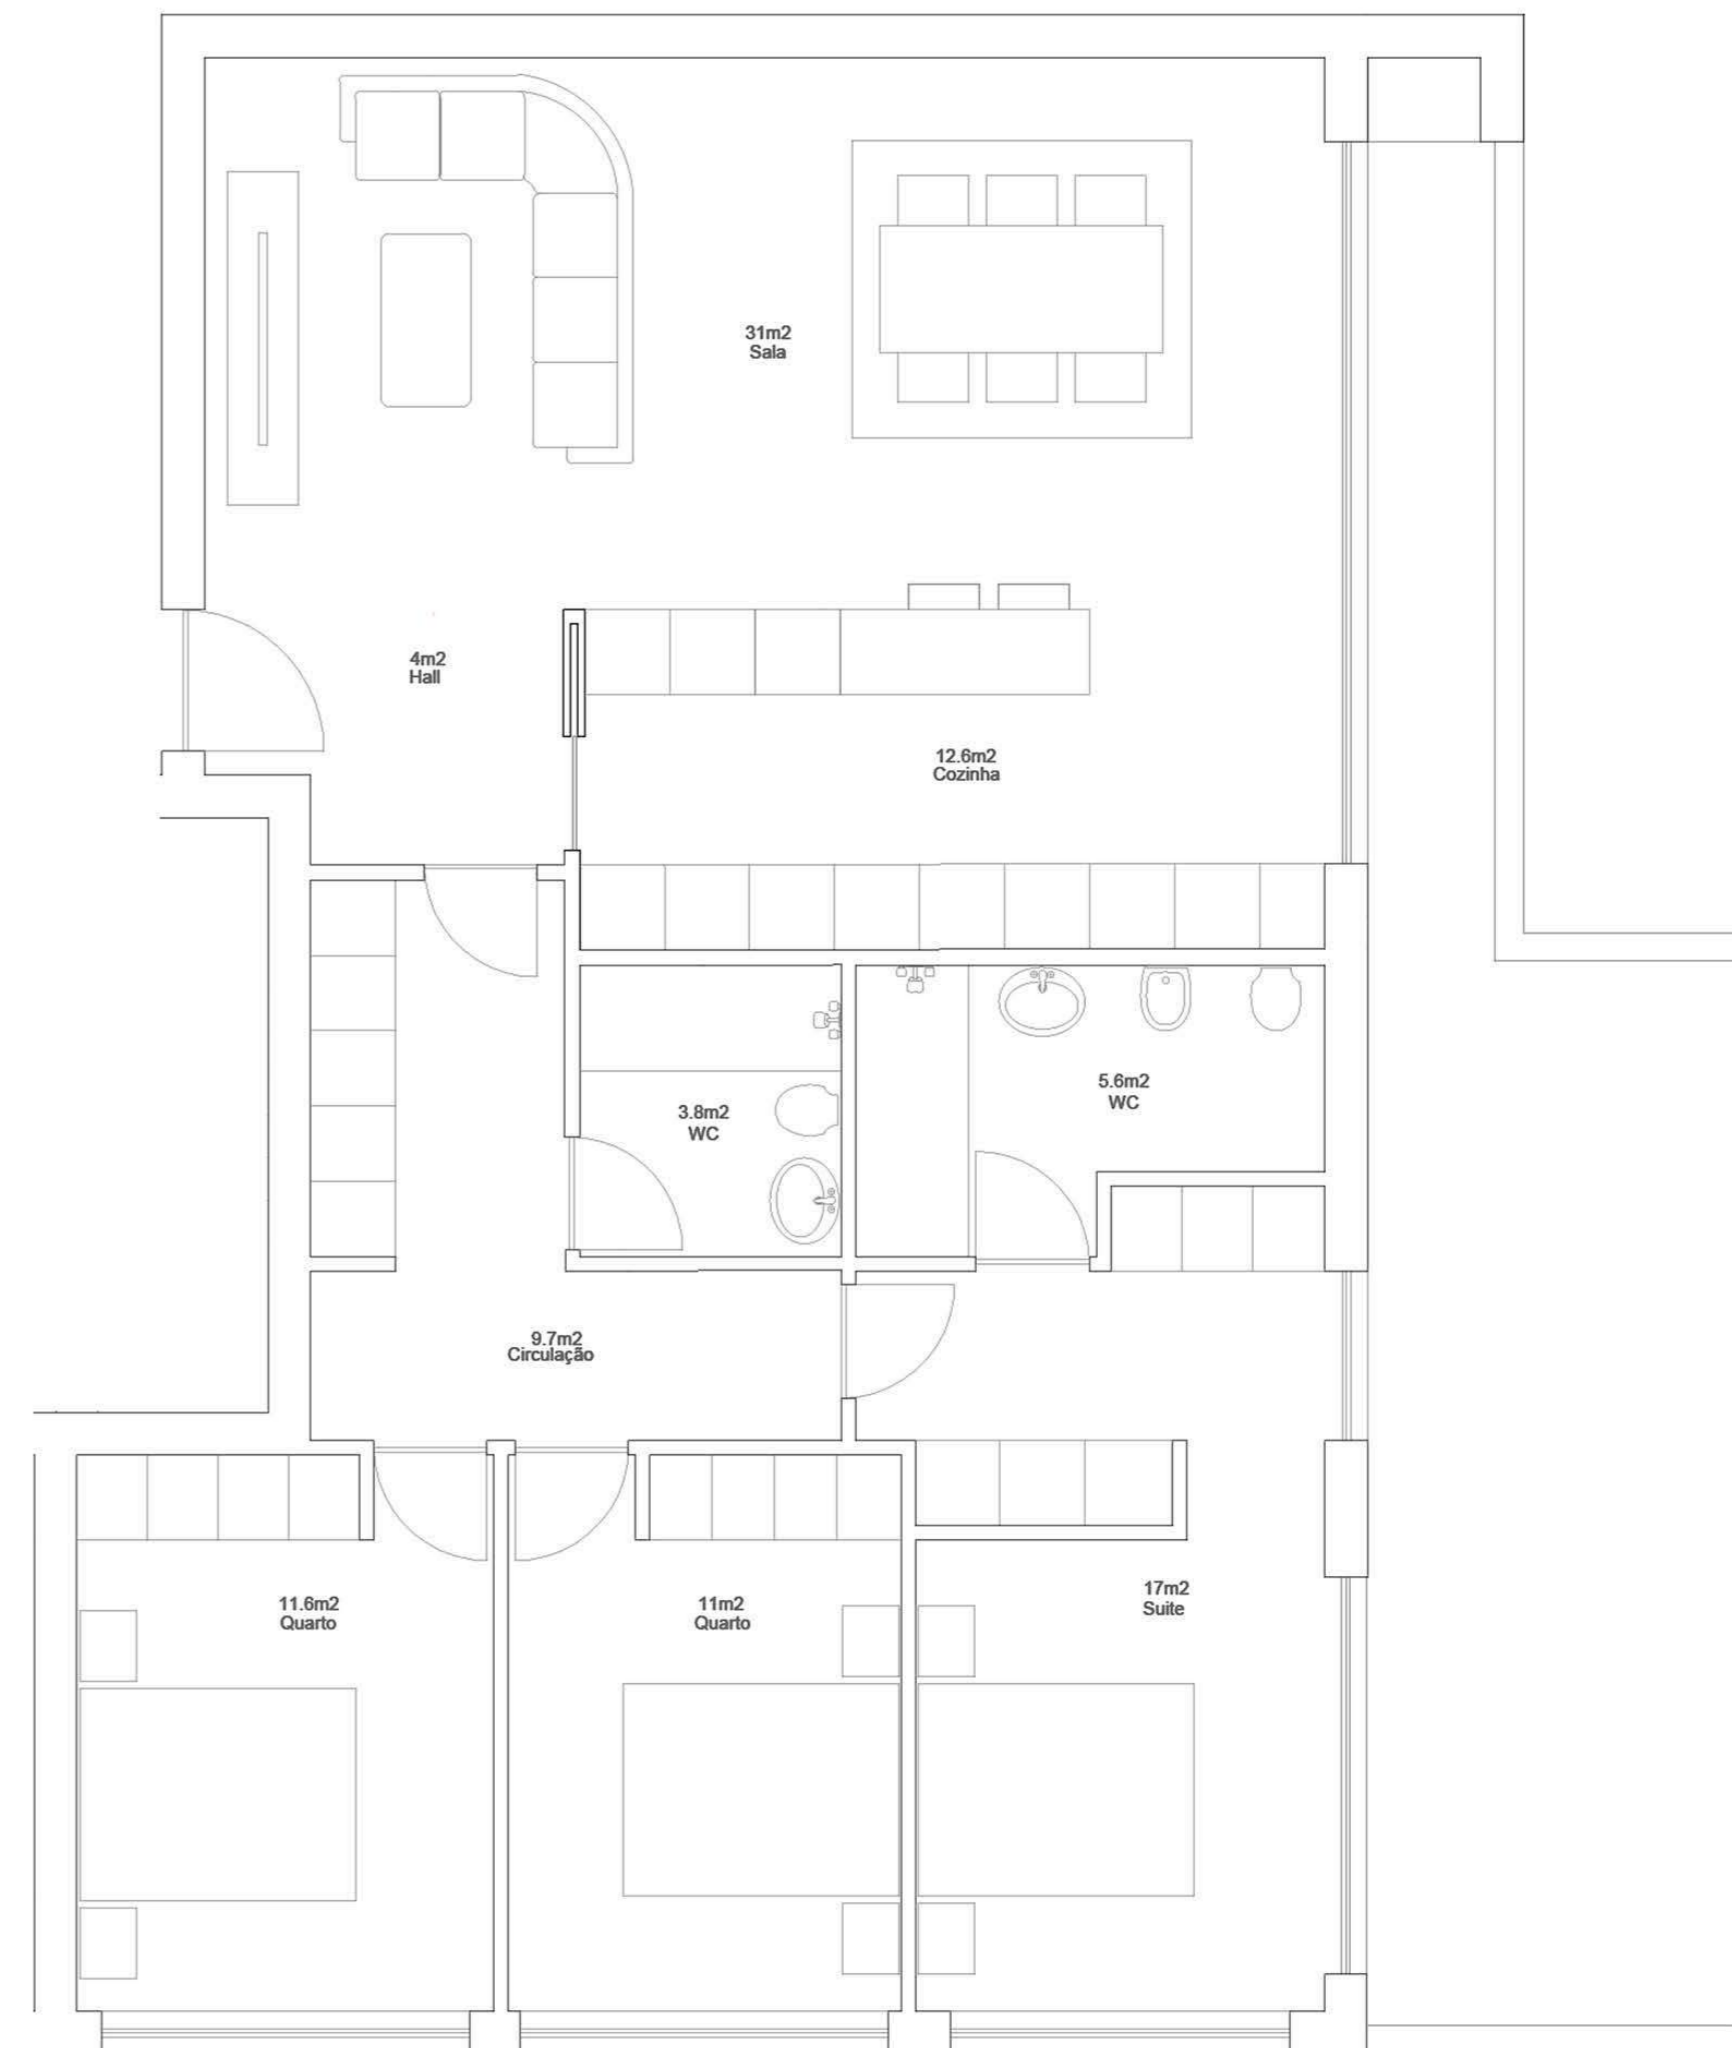

VALONGO PREMIUM

EDIFÍCIO DE HABITAÇÃO MULTIFAMILIAR
VALONGO - PORTO

FRAÇÃO TIPOLOGIA
3B T3

ÁREA TOTAL **179 m²**