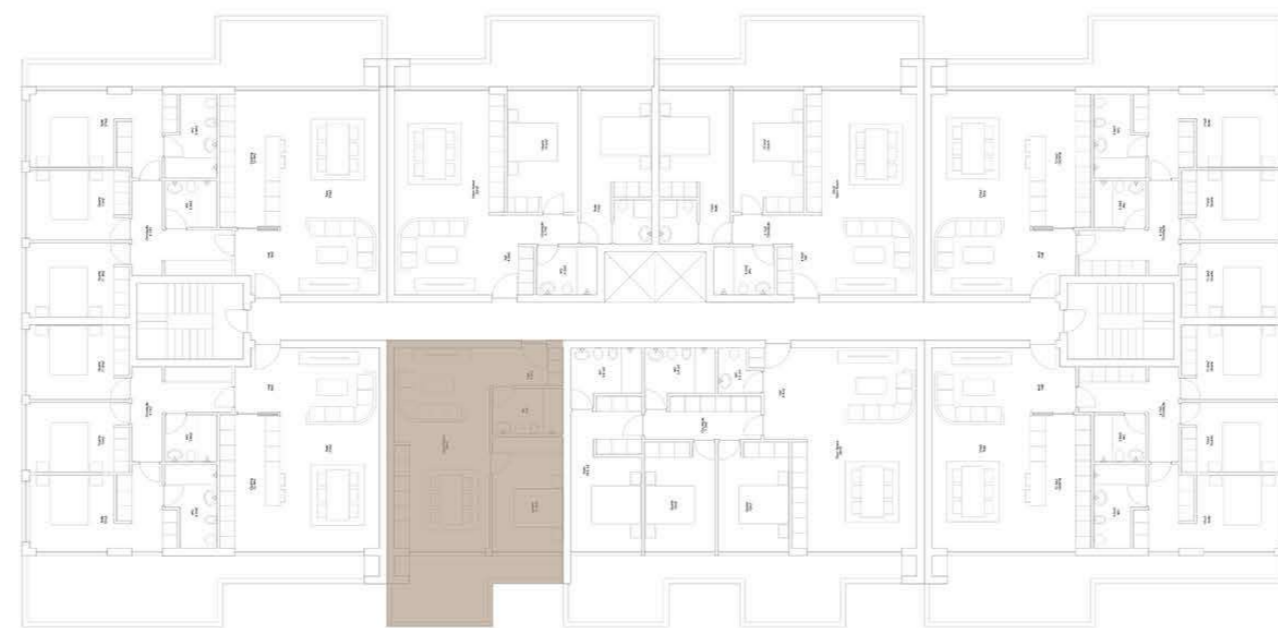

ÁREA TOTAL **185 m²**

PISO 5

GARAGEM (-2)

VALONGO PREMIUM

EDIFÍCIO DE HABITAÇÃO MULTIFAMILIAR
VALONGO - PORTO

FRAÇÃO TIPOLOGIA
5E T1

ÁREA TOTAL **95 m2**

PISO 5