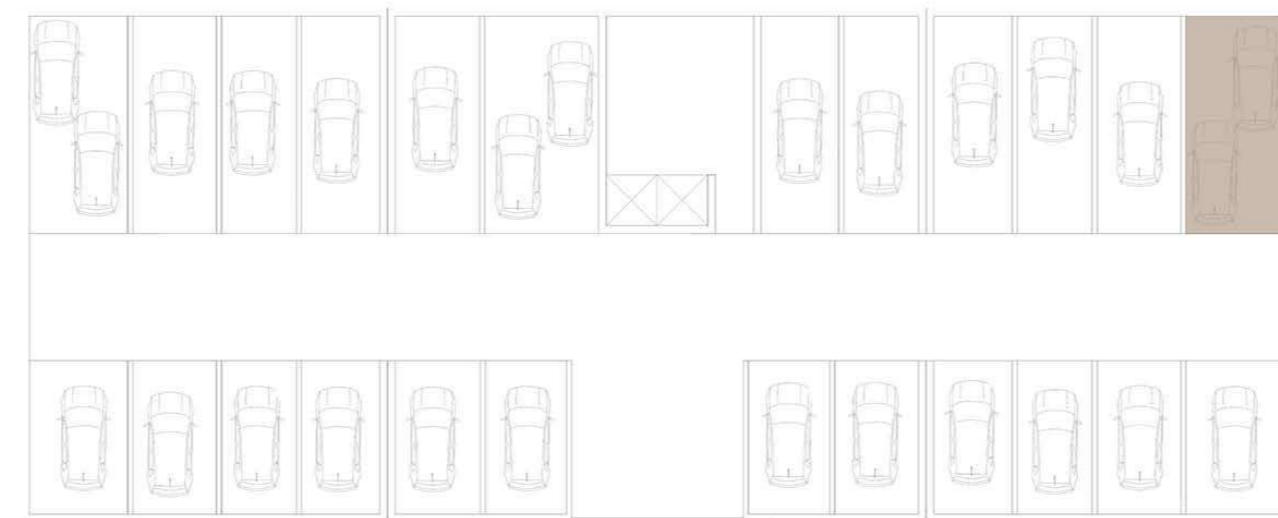

ÁREA TOTAL **140 m²**

PISO 5

GARAGEM (-1)

VALONGO PREMIUM

EDIFÍCIO DE HABITAÇÃO MULTIFAMILIAR
VALONGO - PORTO

FRAÇÃO TIPOLOGIA
5B T3

ÁREA TOTAL **185 m²**

PISO 5