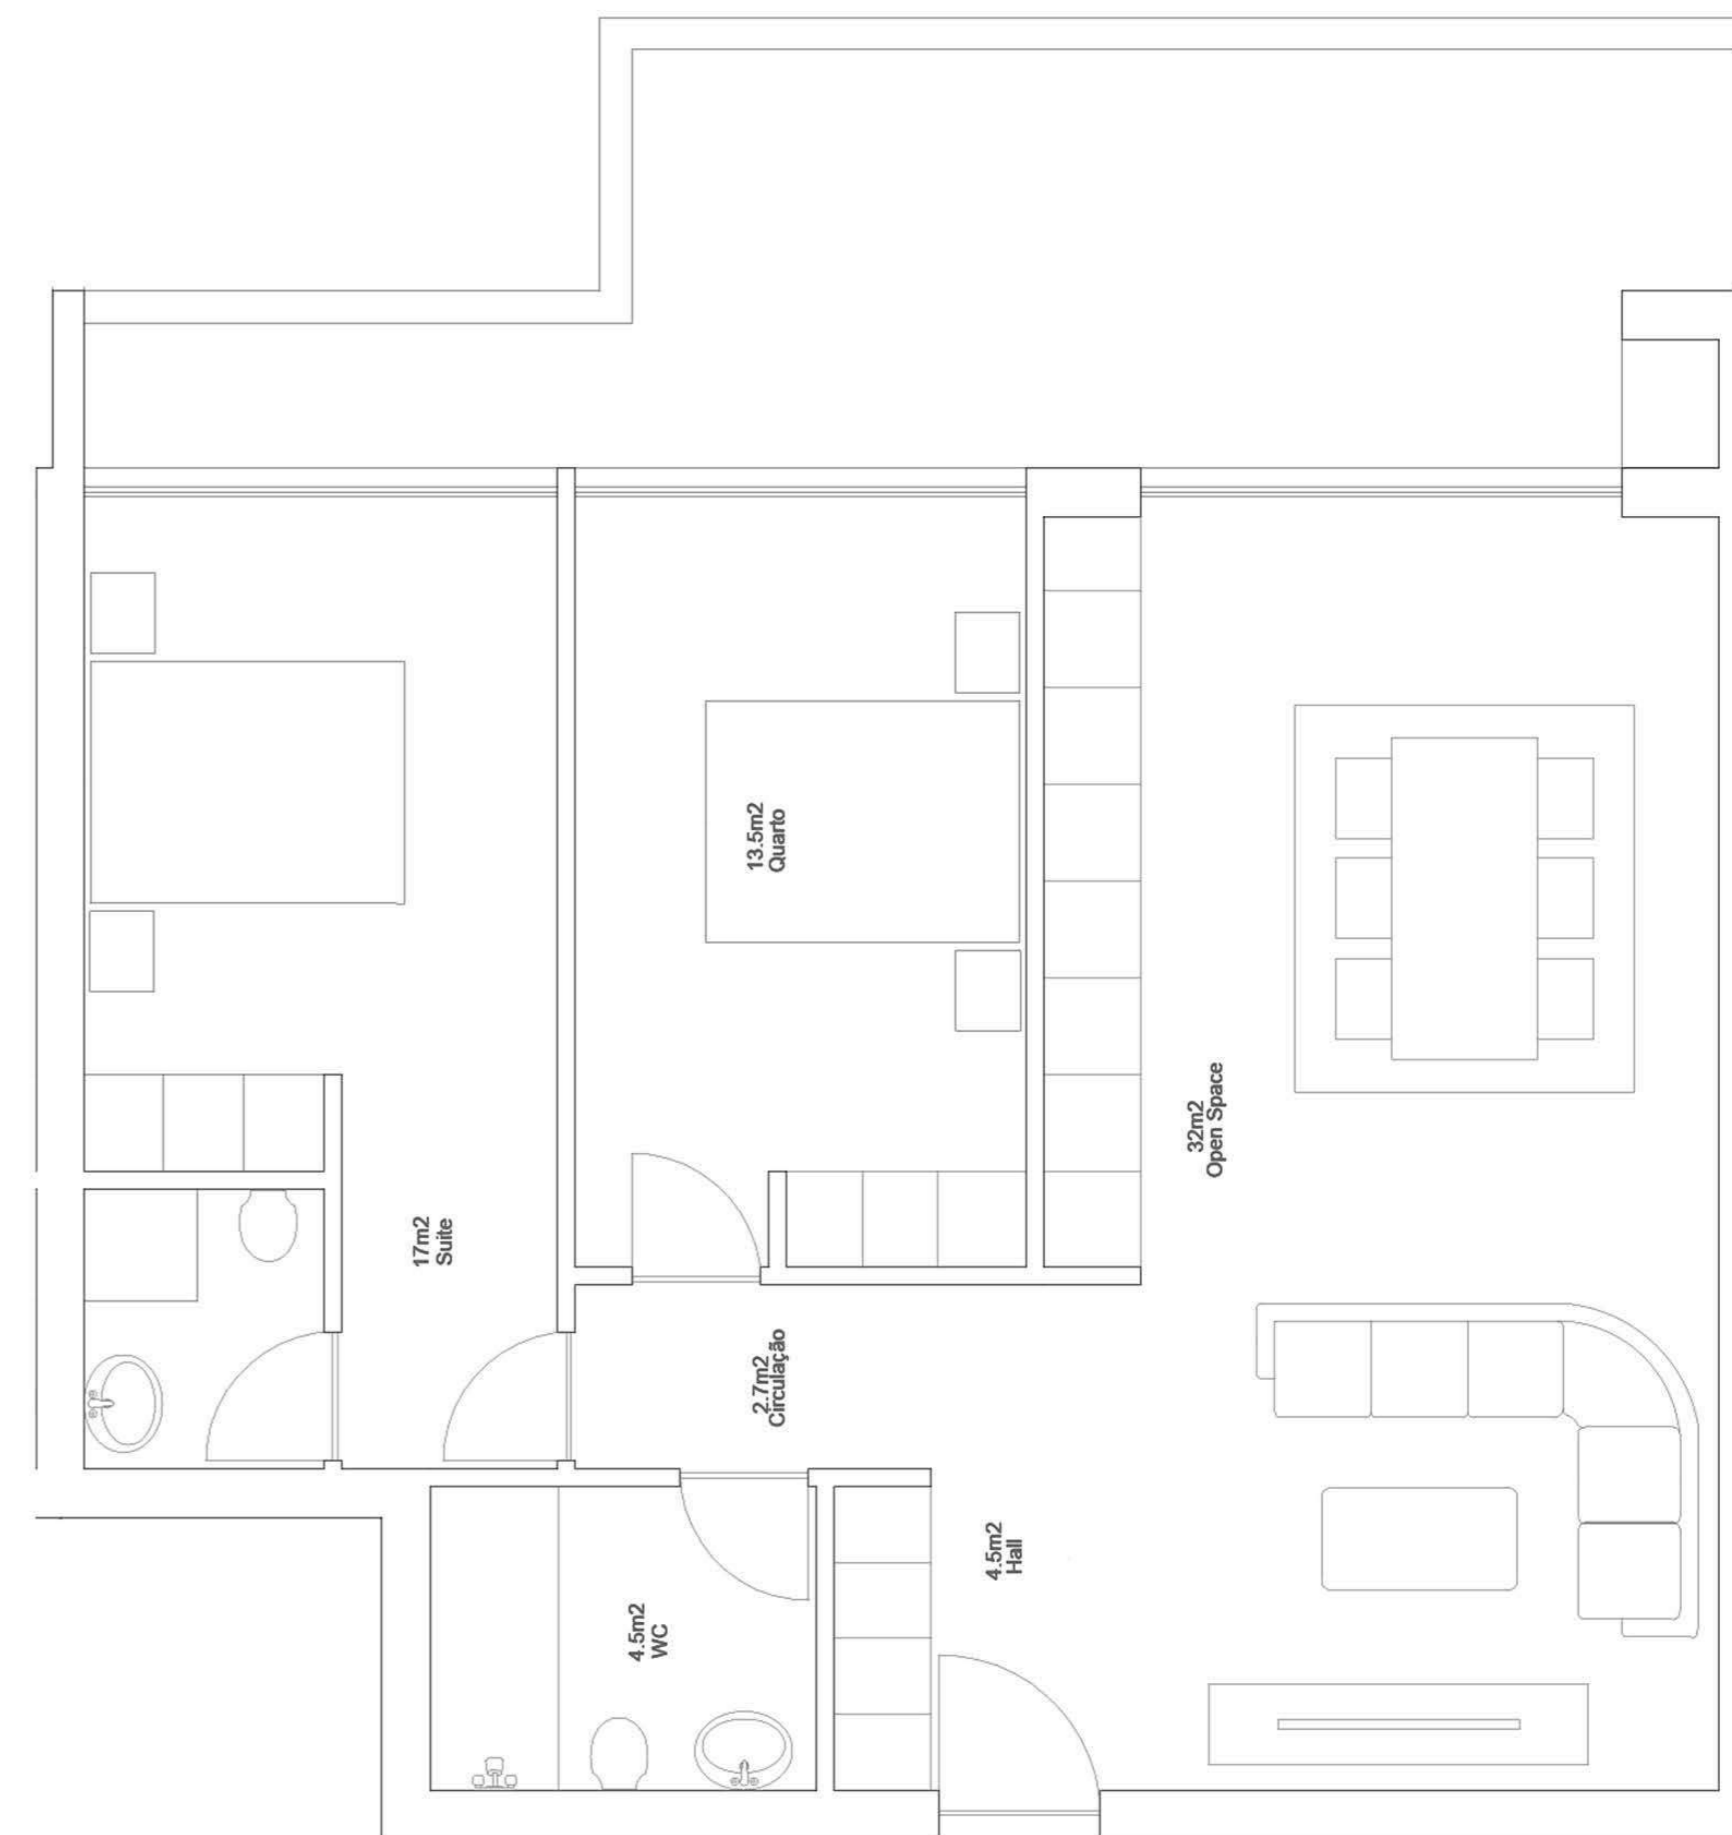

VALONGO PREMIUM

EDIFÍCIO DE HABITAÇÃO MULTIFAMILIAR
VALONGO - PORTO

FRAÇÃO TIPOLOGIA
1A T2

ÁREA TOTAL **130 m²**