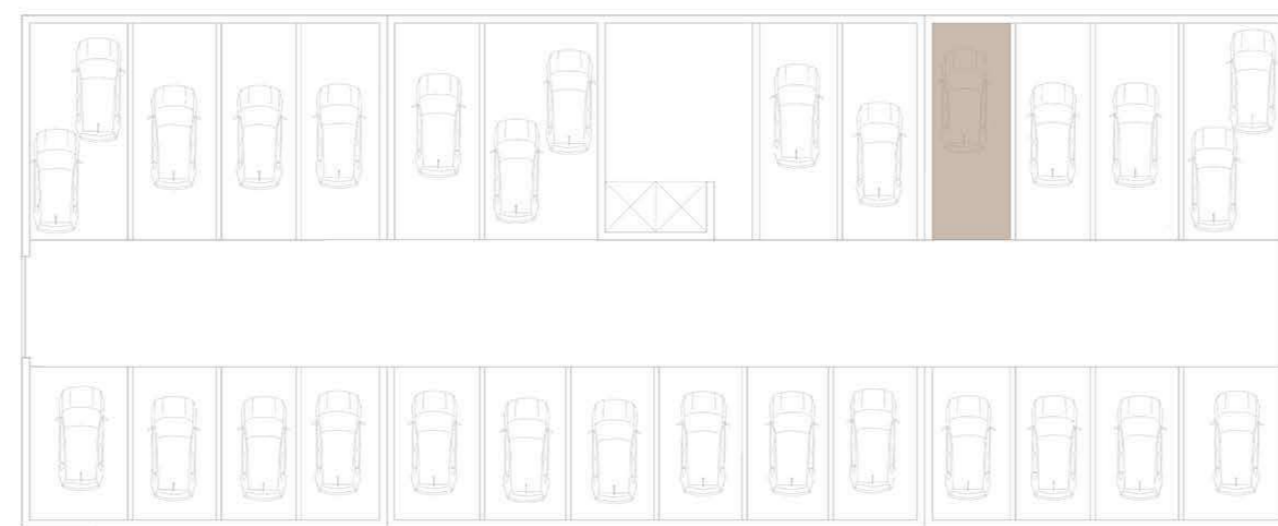

EDIFÍCIO DE HABITAÇÃO MULTIFAMILIAR
VALONGO - PORTO

PISO
3

TIPOLOGIAS
T1 | T2 | T3

VALONGO PREMIUM

EDIFÍCIO DE HABITAÇÃO MULTIFAMILIAR
VALONGO - PORTO

FRAÇÃO TIPOLOGIA
3H T3

ÁREA TOTAL **179 m²**

PISO 3