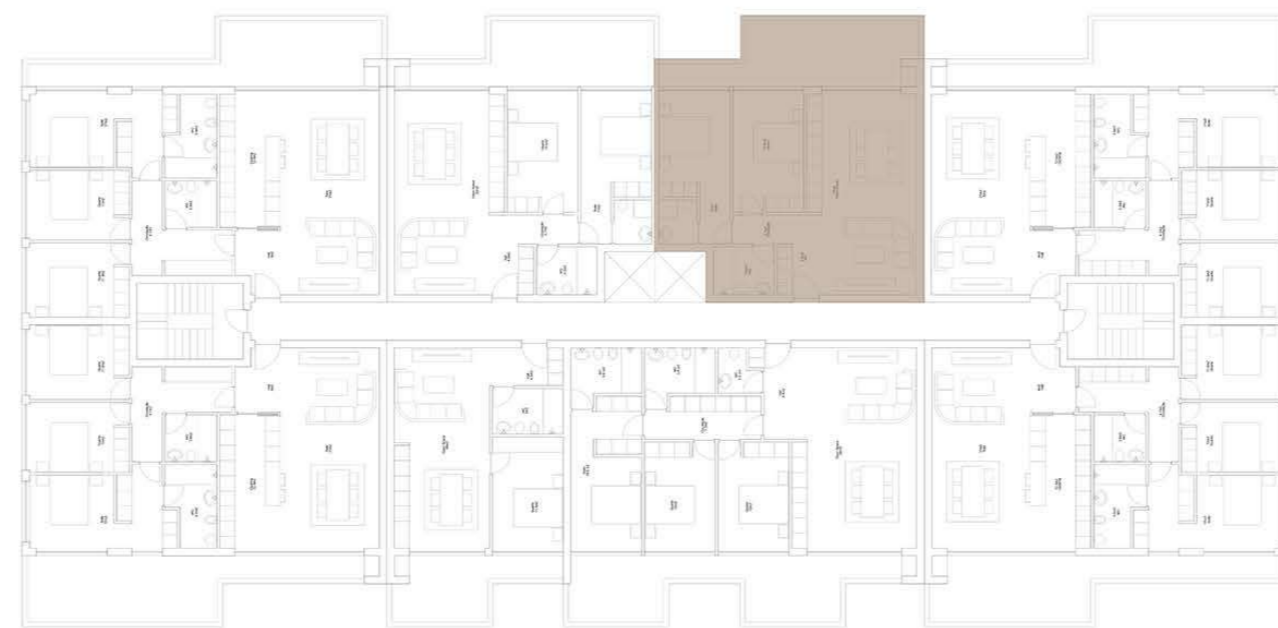

VALONGO PREMIUM

EDIFÍCIO DE HABITAÇÃO MULTIFAMILIAR
VALONGO - PORTO

FRAÇÃO TIPOLOGIA
5A T2

ÁREA TOTAL **140 m²**

PISO 5