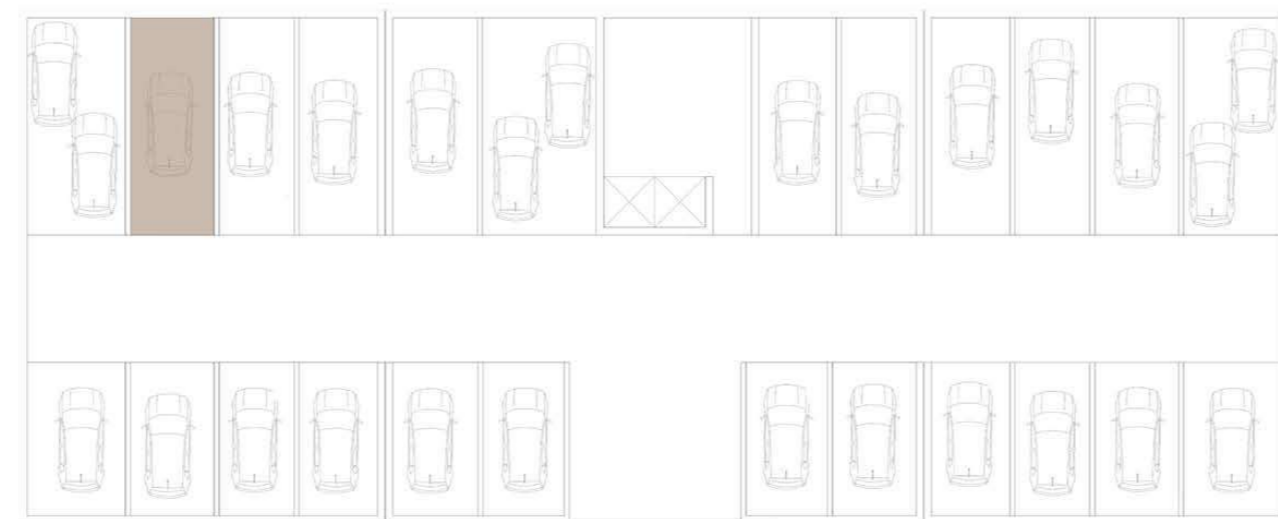

GARAGEM (-1)