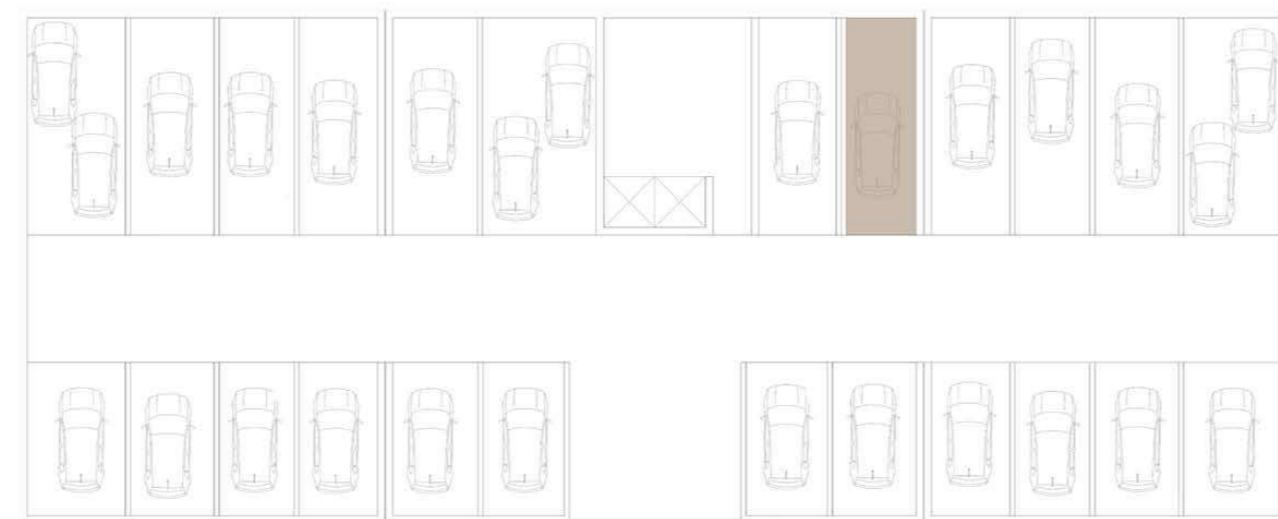

VALONGO PREMIUM

EDIFÍCIO DE HABITAÇÃO MULTIFAMILIAR
VALONGO - PORTO

FRAÇÃO TIPOLOGIA
1H T3

ÁREA TOTAL **179 m²**

PISO 1

GARAGEM (-1)

VALONGO PREMIUM

EDIFÍCIO DE HABITAÇÃO MULTIFAMILIAR
VALONGO - PORTO