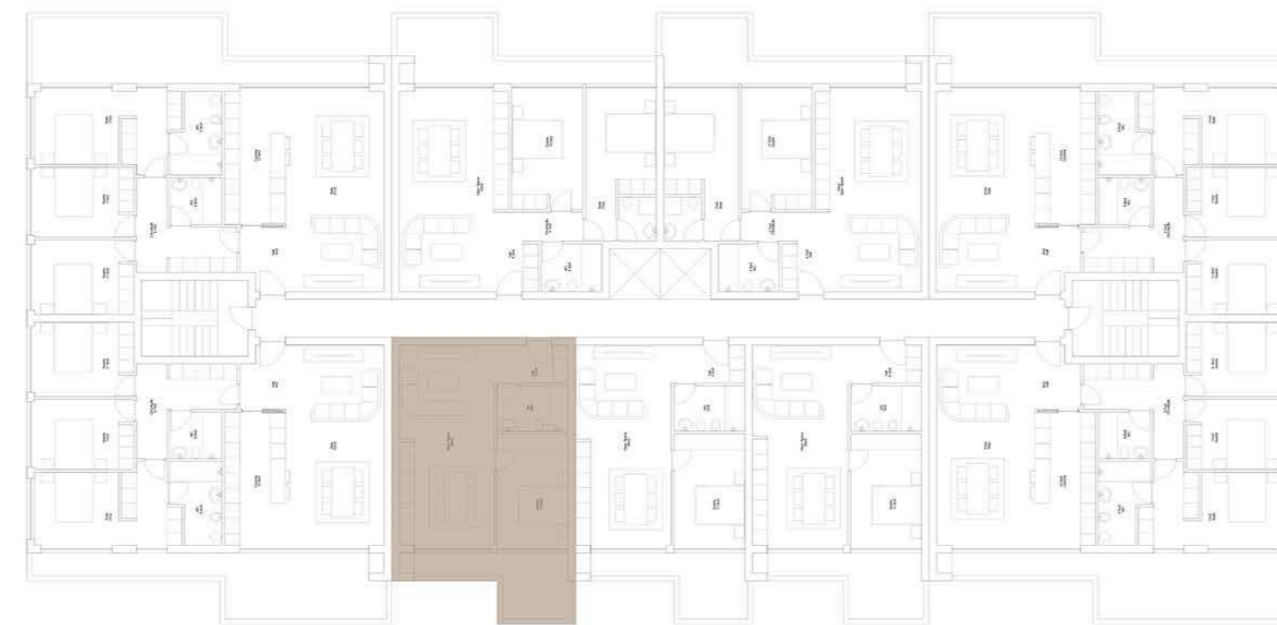

GARAGEM (-2)

VALONGO PREMIUM

EDIFÍCIO DE HABITAÇÃO MULTIFAMILIAR
VALONGO - PORTO

FRAÇÃO TIPOLOGIA
4F T1

ÁREA TOTAL **95 m2**

PISO 4

GARAGEM (-2)

VALONGO PREMIUM