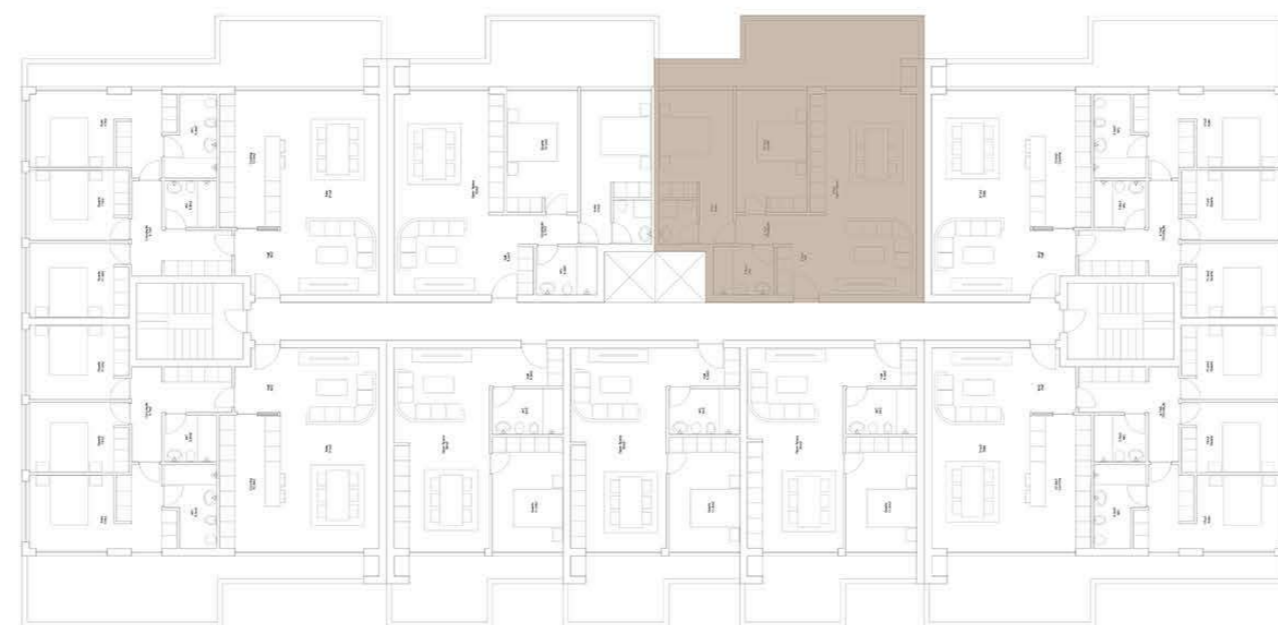

VALONGO PREMIUM

EDIFÍCIO DE HABITAÇÃO MULTIFAMILIAR
VALONGO - PORTO

FRAÇÃO TIPOLOGIA
3A T2

ÁREA TOTAL **130 m2**

PISO 3