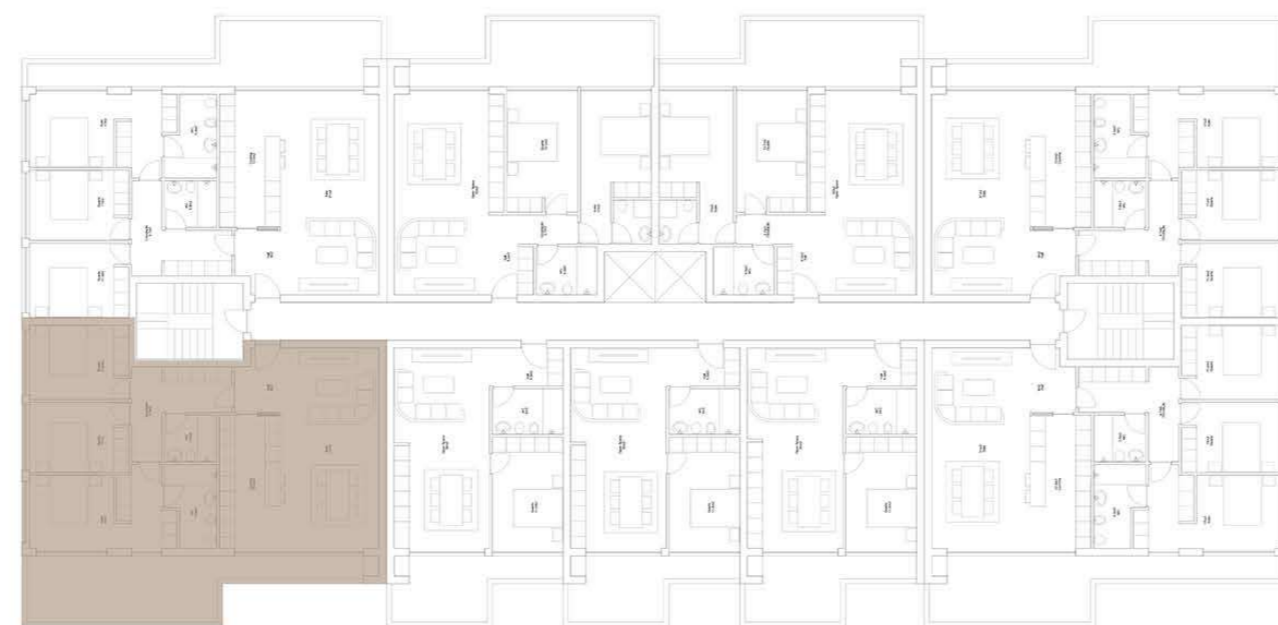

VALONGO PREMIUM

EDIFÍCIO DE HABITAÇÃO MULTIFAMILIAR
VALONGO - PORTO

FRAÇÃO TIPOLOGIA
3G T3

ÁREA TOTAL **179 m²**

PISO 3