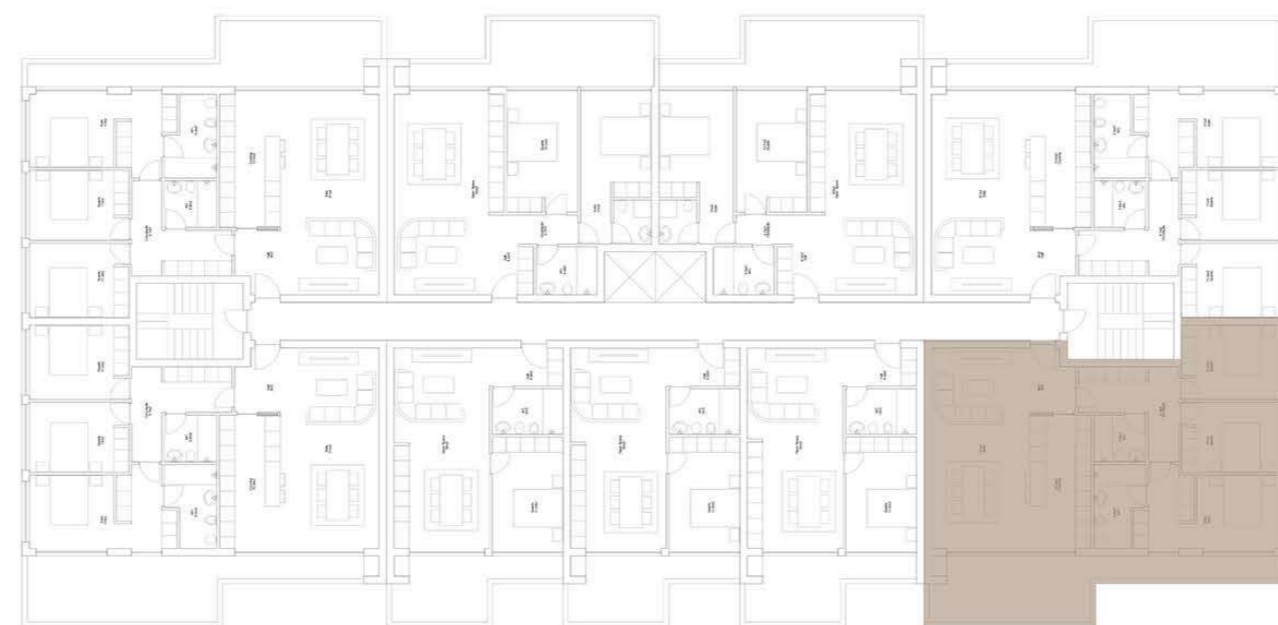

ÁREA TOTAL **179 m²**

PISO 3

GARAGEM (-2)

VALONGO PREMIUM

EDIFÍCIO DE HABITAÇÃO MULTIFAMILIAR
VALONGO - PORTO

FRAÇÃO TIPOLOGIA
3C T3

ÁREA TOTAL **179 m²**

PISO 3