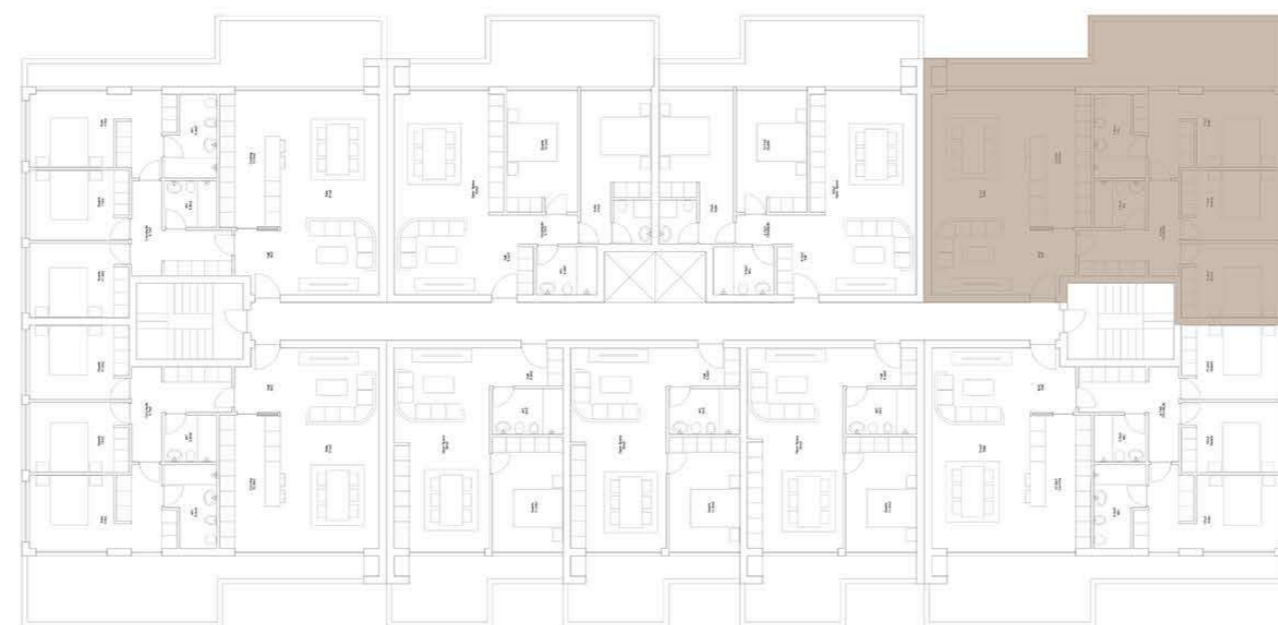

VALONGO PREMIUM

EDIFÍCIO DE HABITAÇÃO MULTIFAMILIAR
VALONGO - PORTO

FRAÇÃO TIPOLOGIA
1B T3

ÁREA TOTAL **179 m²**

PISO 1