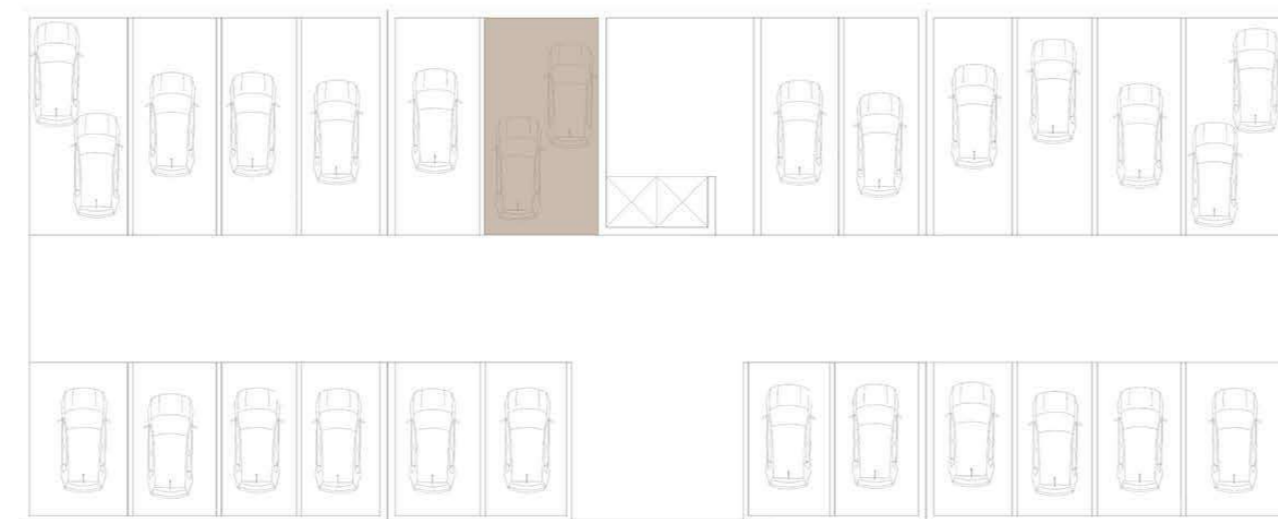

GARAGEM (-1)

VALONGO PREMIUM

EDIFÍCIO DE HABITAÇÃO MULTIFAMILIAR
VALONGO - PORTO

FRAÇÃO TIPOLOGIA
5C T3

ÁREA TOTAL **185 m2**

PISO 5

GARAGEM (-1)