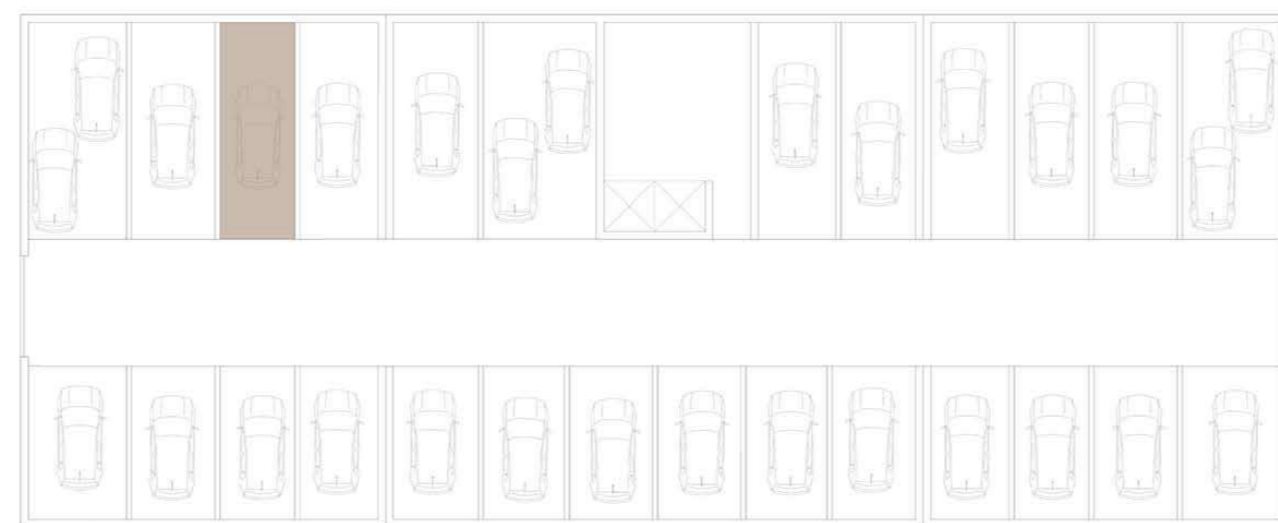

ÁREA TOTAL **179 m²**

PISO 4

GARAGEM (-2)

VALONGO PREMIUM

EDIFÍCIO DE HABITAÇÃO MULTIFAMILIAR
VALONGO - PORTO

FRAÇÃO TIPOLOGIA
4G T3

ÁREA TOTAL **179 m2**

PISO 4