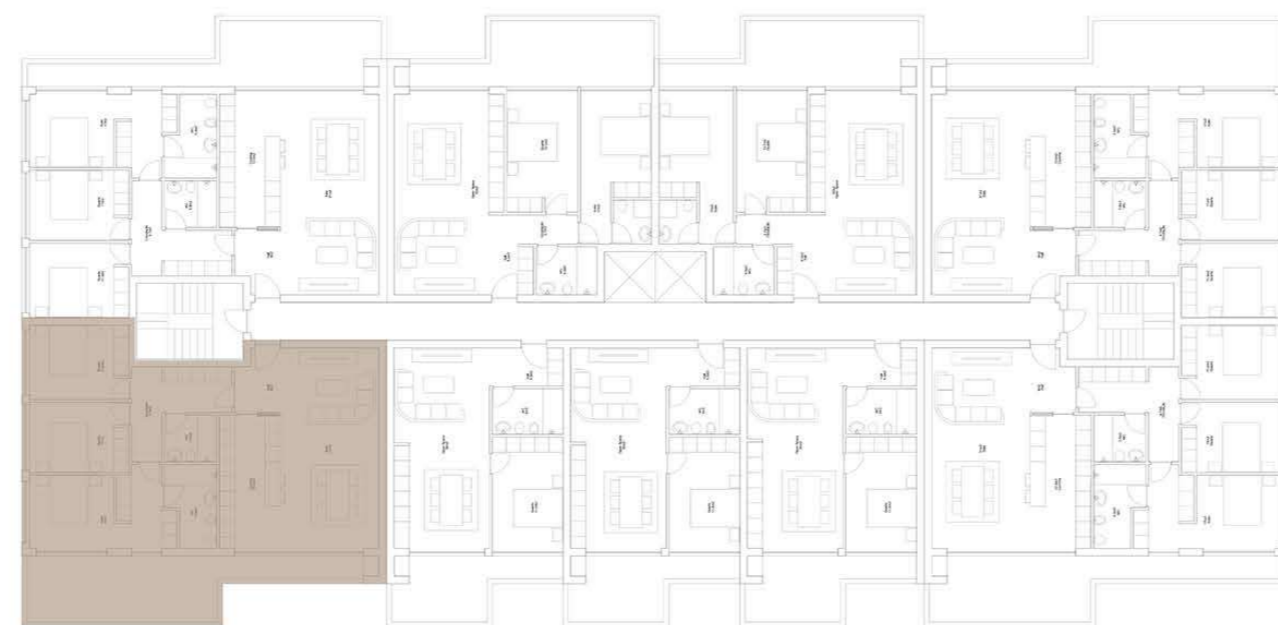

VALONGO PREMIUM

EDIFÍCIO DE HABITAÇÃO MULTIFAMILIAR
VALONGO - PORTO

FRAÇÃO TIPOLOGIA
1G T3

ÁREA TOTAL **179 m²**

PISO 1