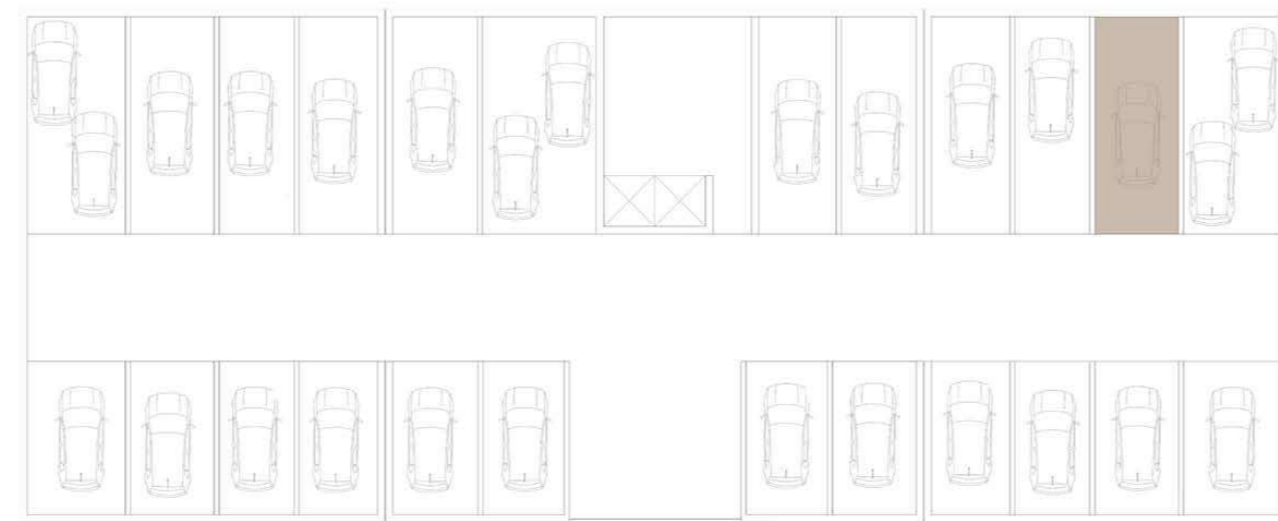

GARAGEM (-1)