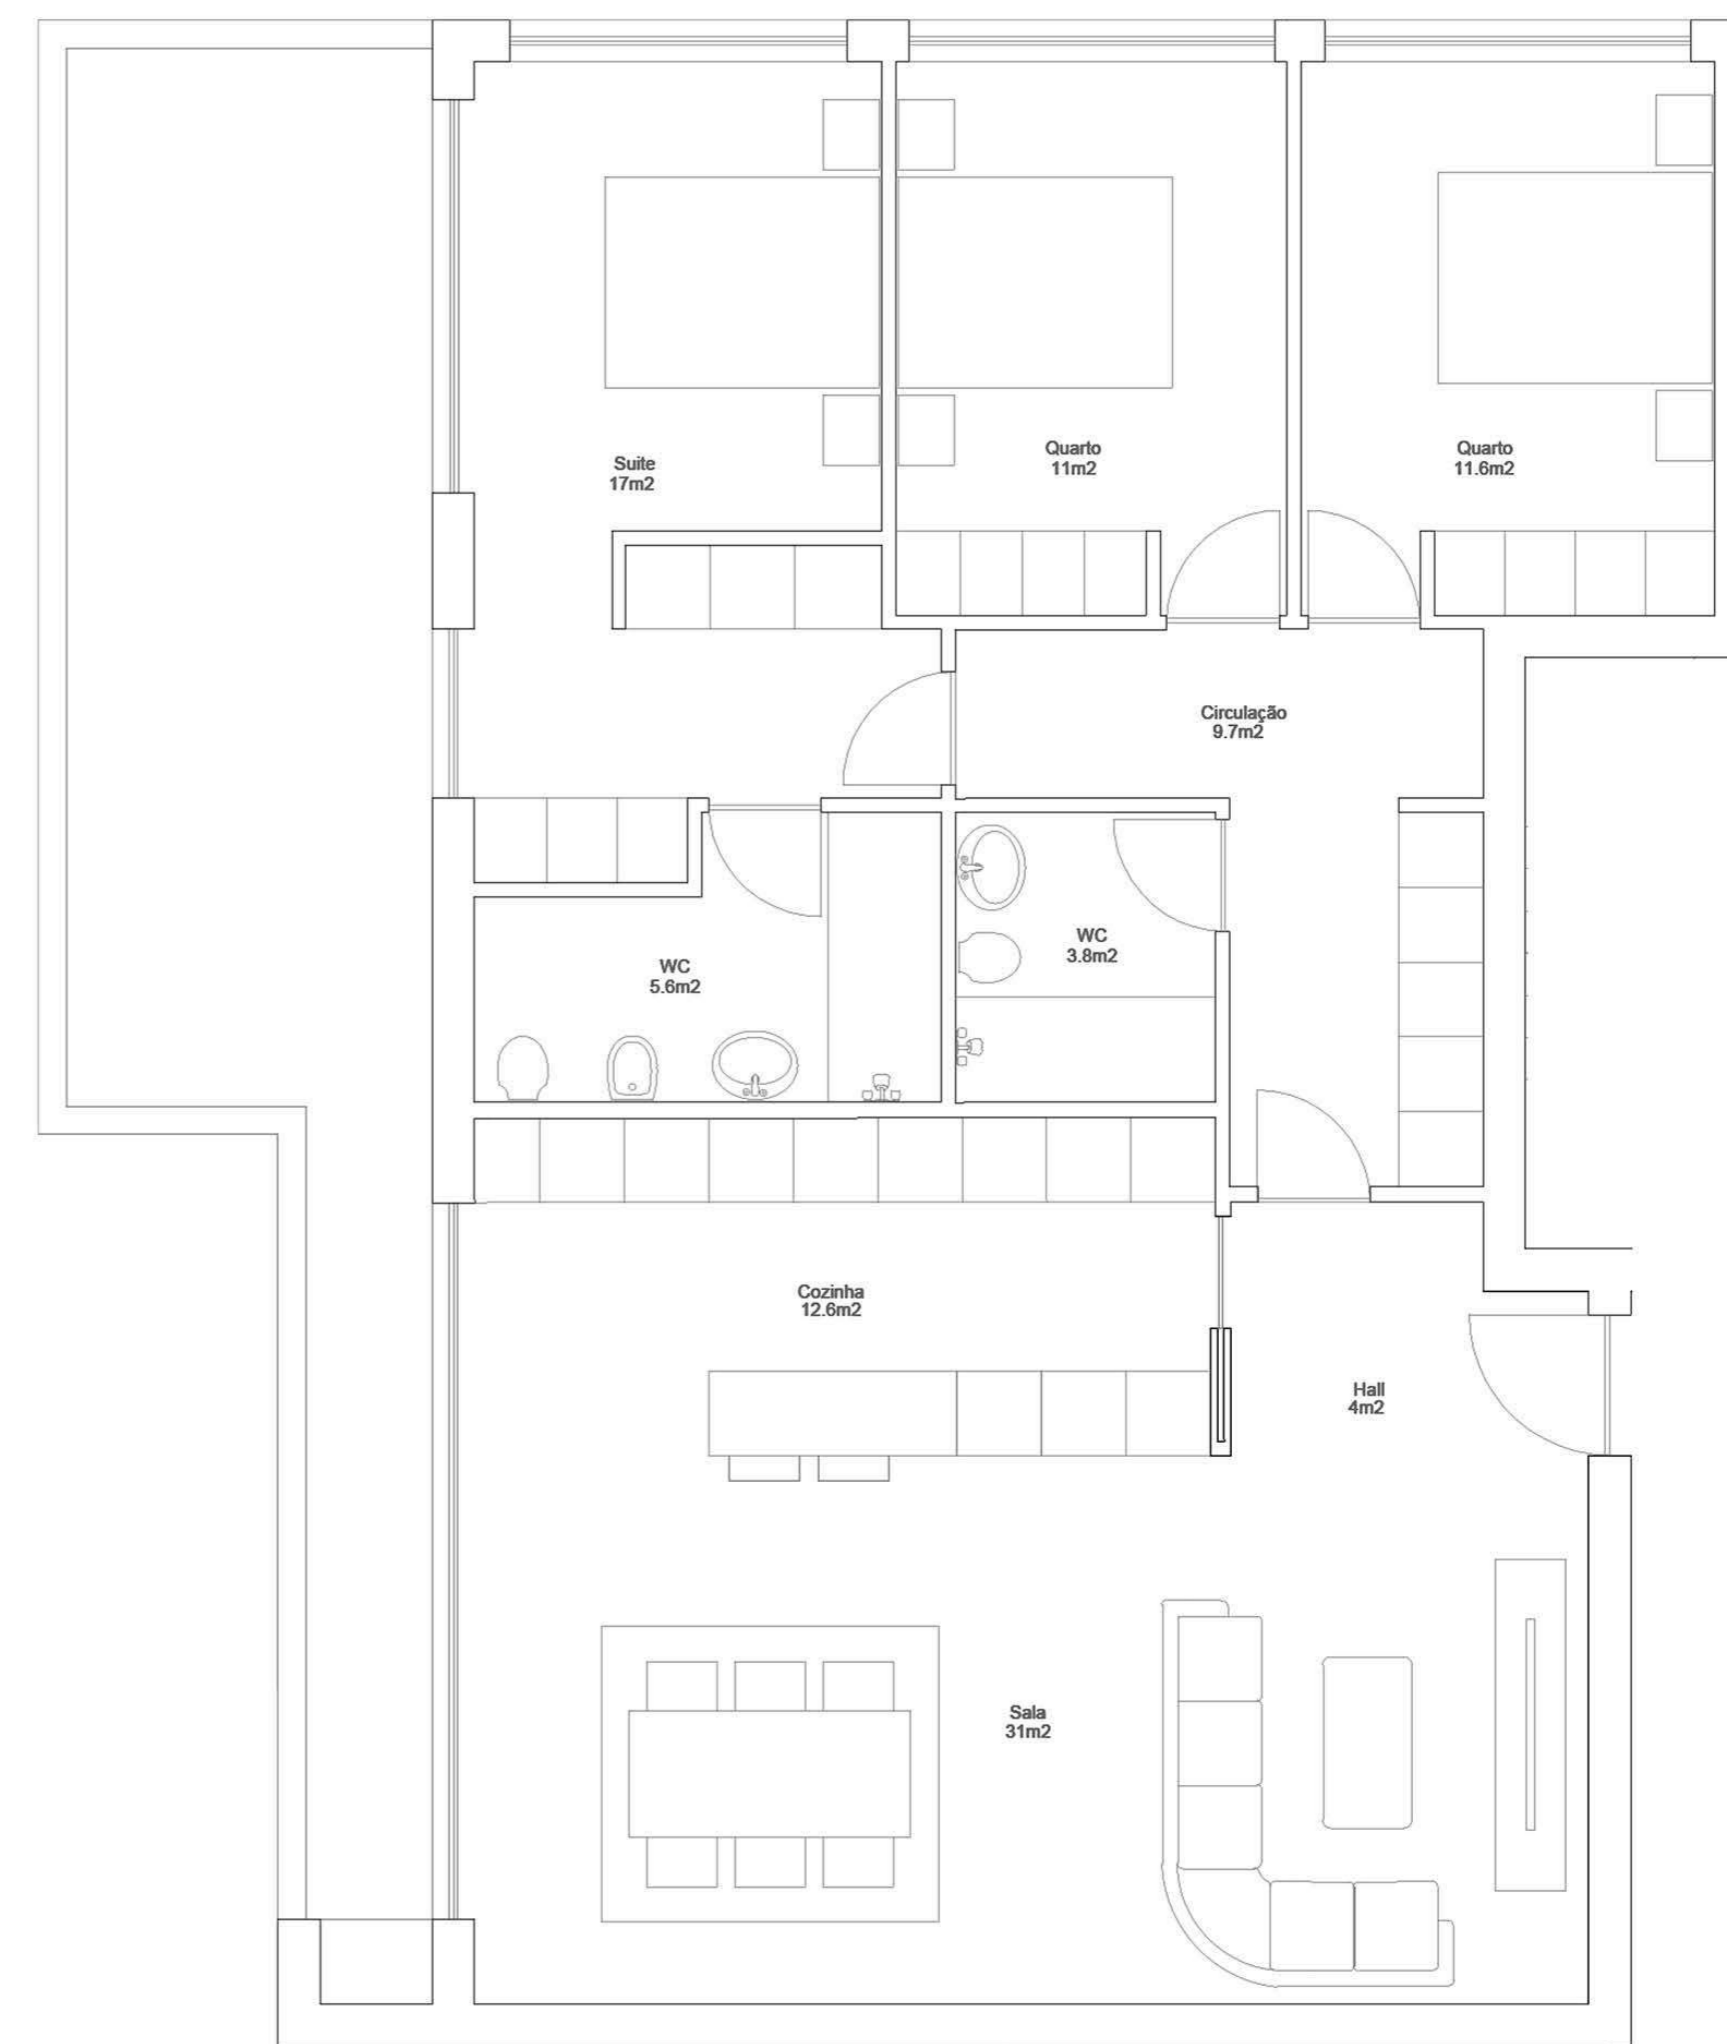

FRAÇÃO TIPOLOGIA
1G T3

ÁREA TOTAL **179 m²**

PISO 1

GARAGEM (-1)

VALONGO PREMIUM

EDIFÍCIO DE HABITAÇÃO MULTIFAMILIAR
VALONGO - PORTO

PISO

11