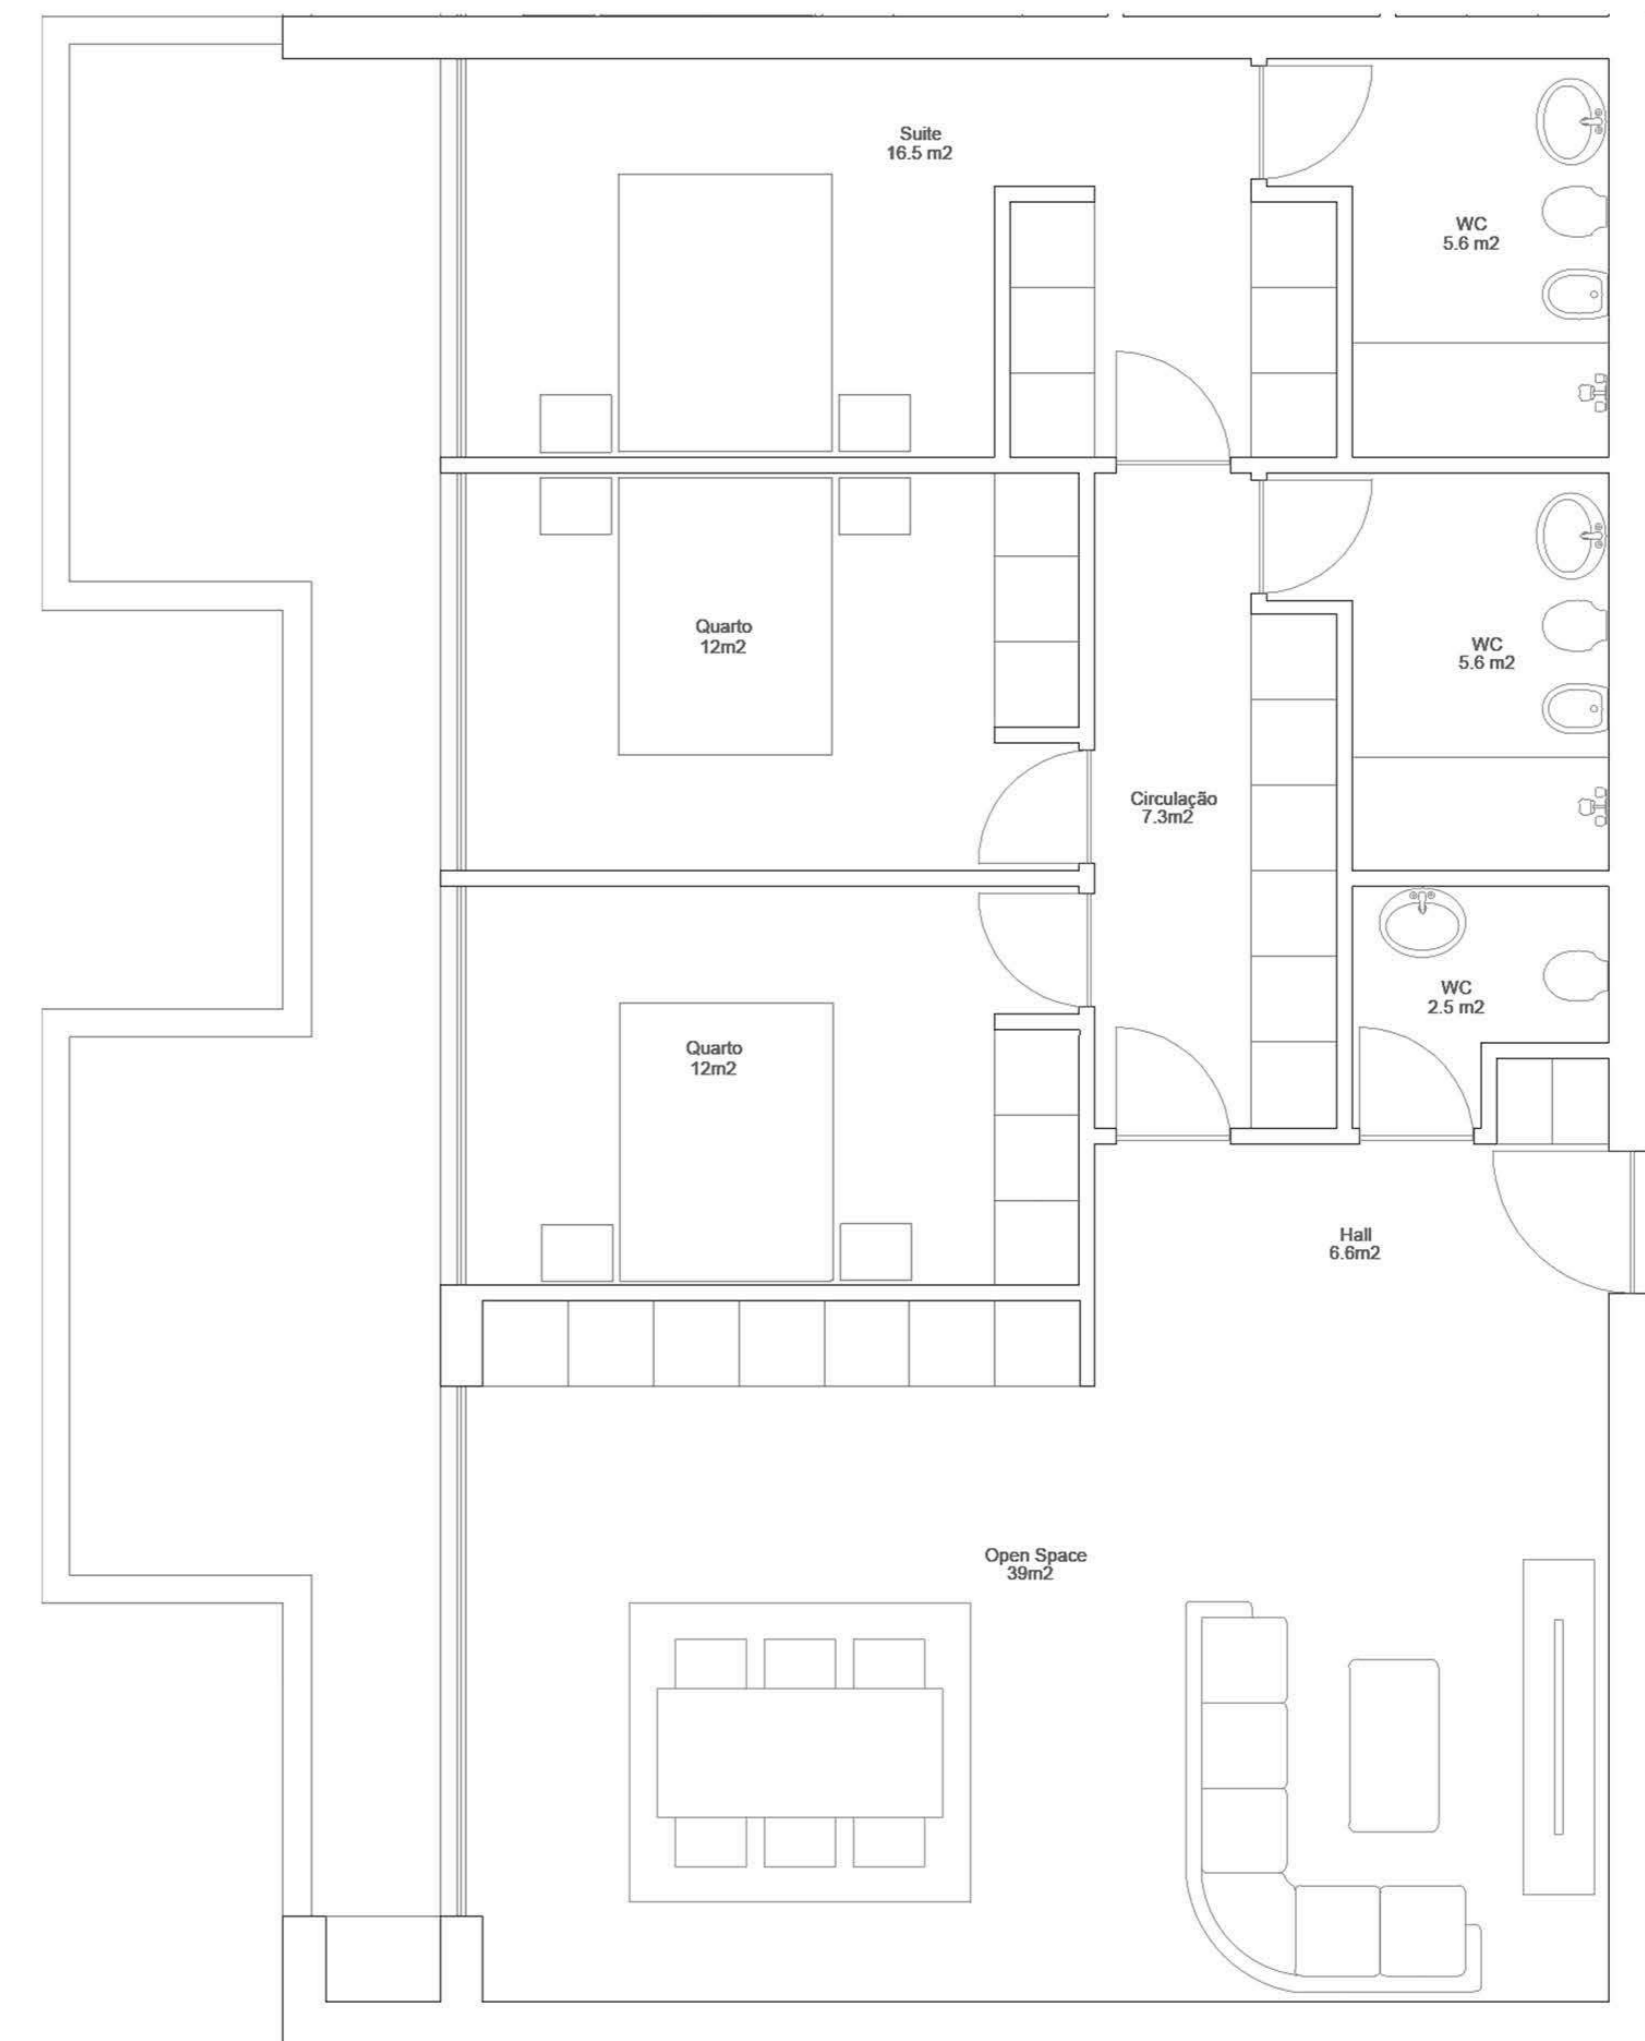

EDIFÍCIO DE HABITAÇÃO MULTIFAMILIAR
VALONGO - PORTO

FRAÇÃO TIPOLOGIA
5D T3

ÁREA TOTAL **185 m²**

PISO 5

GARAGEM (-1)

VALONGO PREMIUM

EDIFÍCIO DE HABITAÇÃO MULTIFAMILIAR
VALONGO - PORTO

FRAÇÃO TIPOLOGIA
5A T2