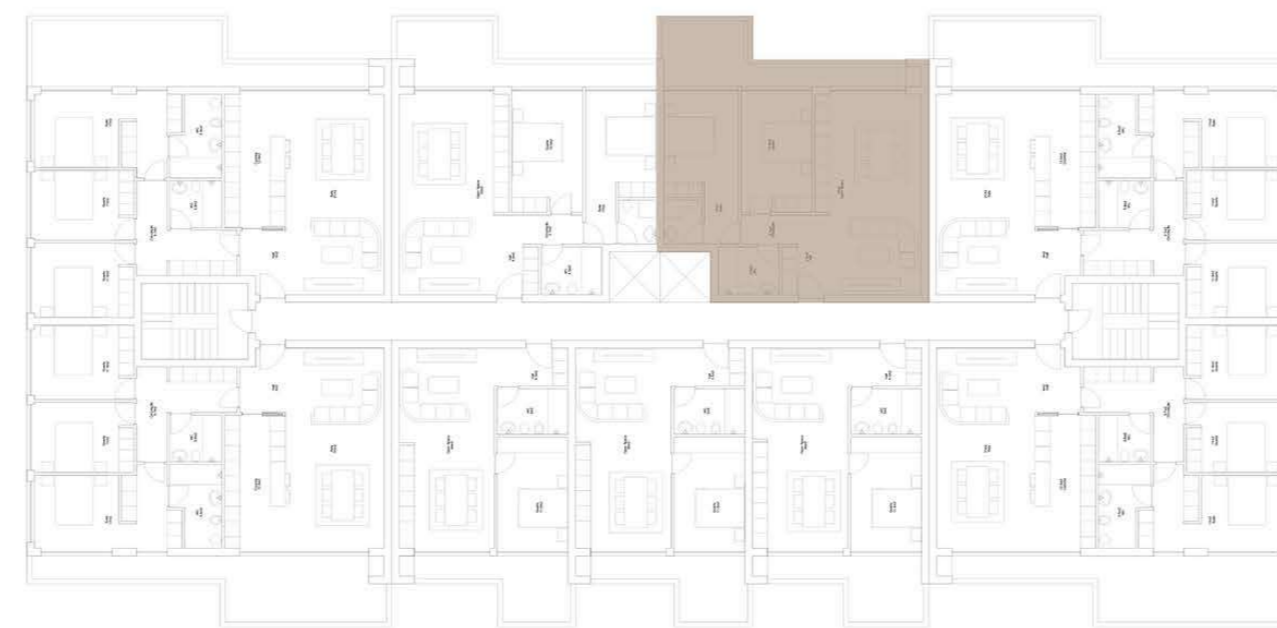

ÁREA TOTAL **95 m2**

PISO 4

GARAGEM (-2)

VALONGO PREMIUM

EDIFÍCIO DE HABITAÇÃO MULTIFAMILIAR
VALONGO - PORTO

FRAÇÃO TIPOLOGIA
4A T2

ÁREA TOTAL **130 m²**

PISO 4