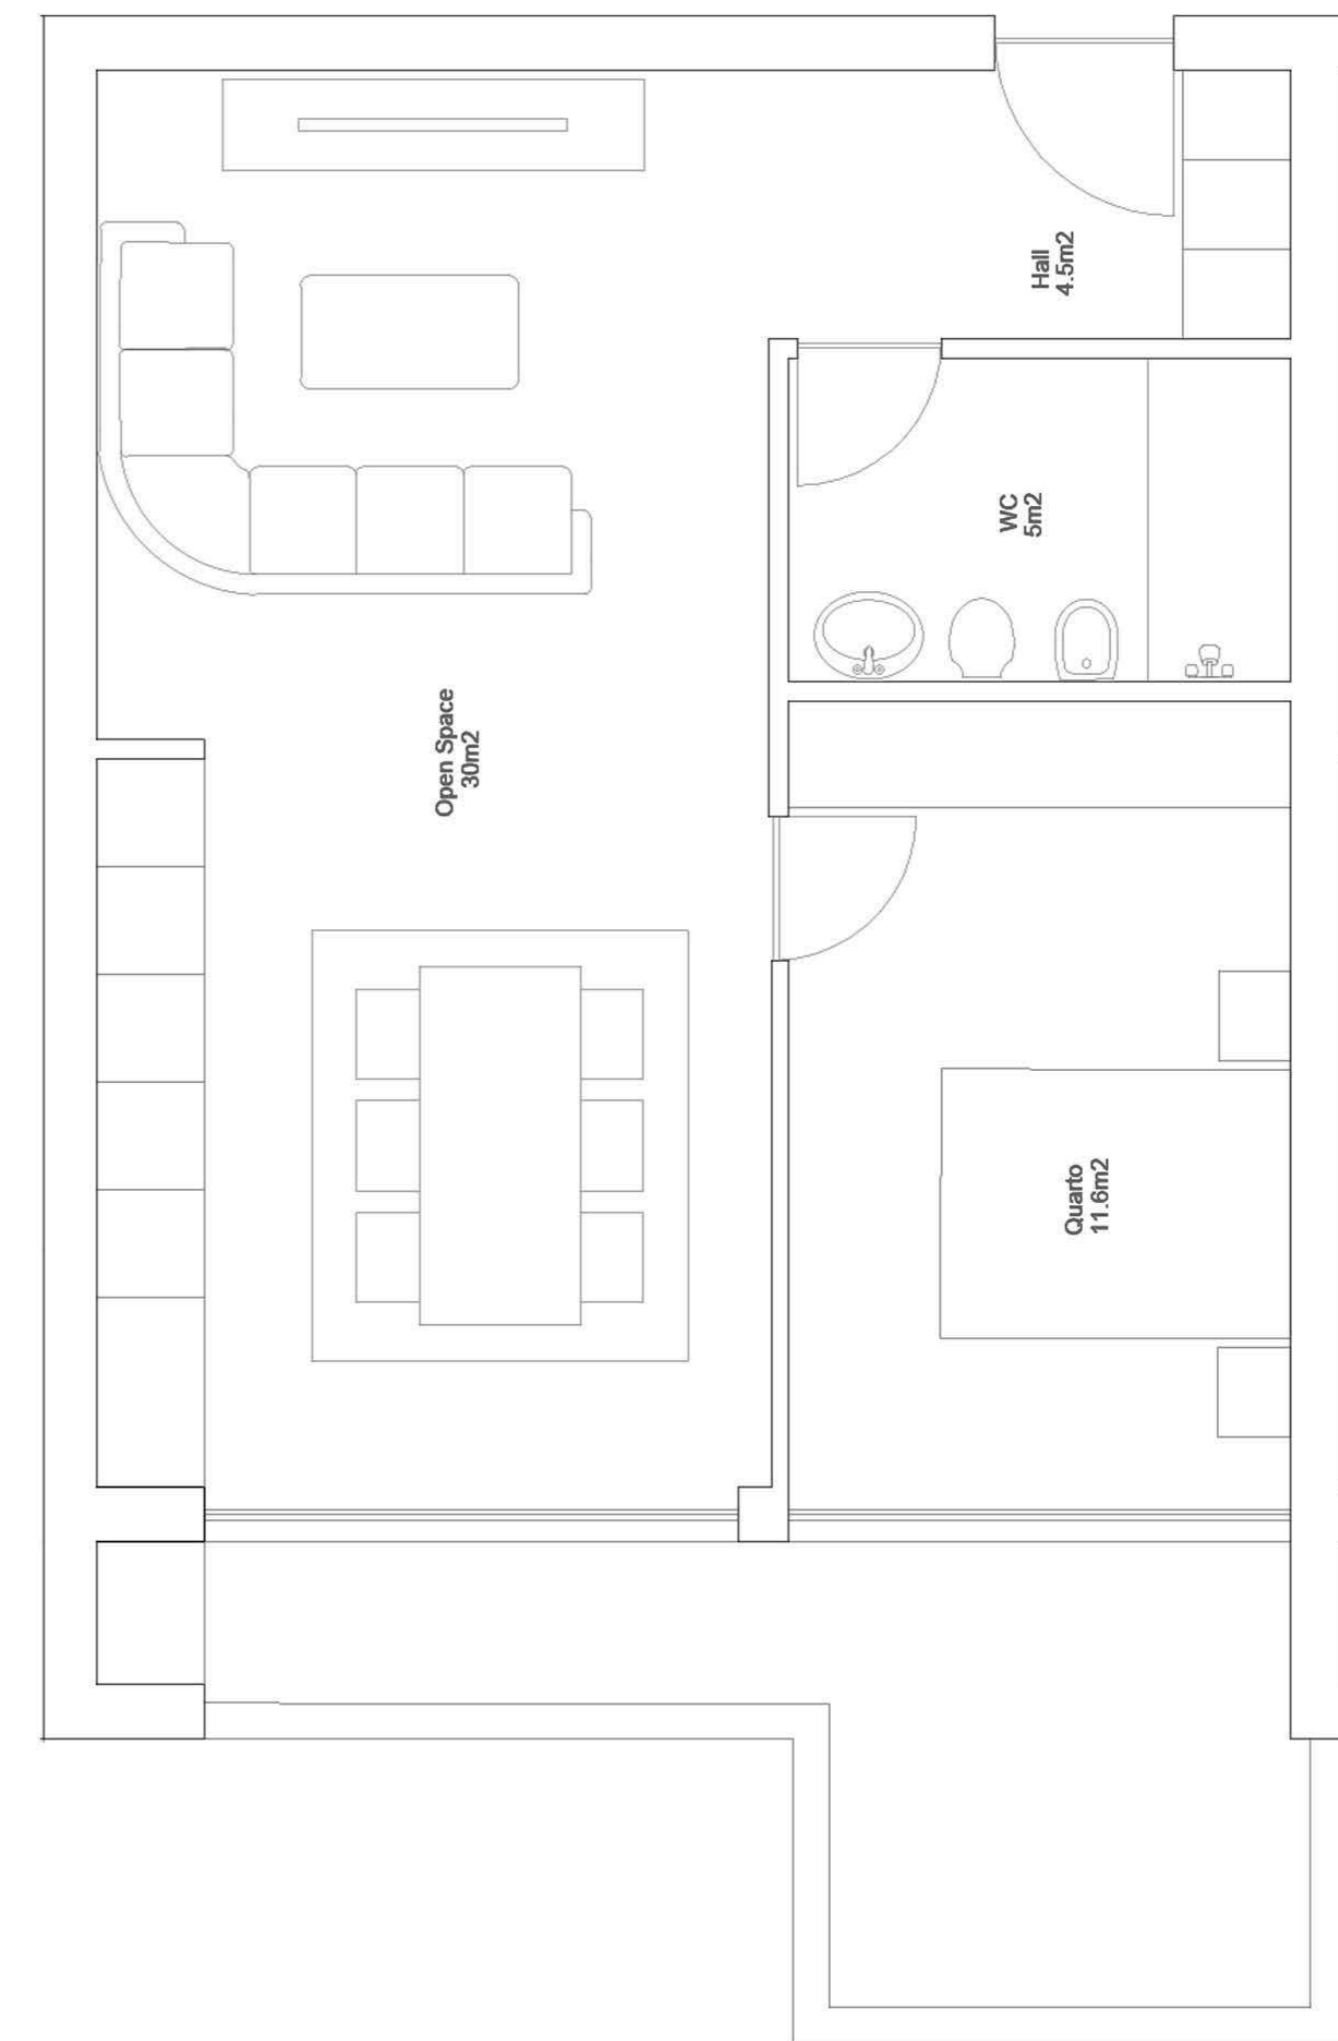

VALONGO PREMIUM

EDIFÍCIO DE HABITAÇÃO MULTIFAMILIAR
VALONGO - PORTO

FRAÇÃO TIPOLOGIA
2D **T1**

ÁREA TOTAL **95 m2**