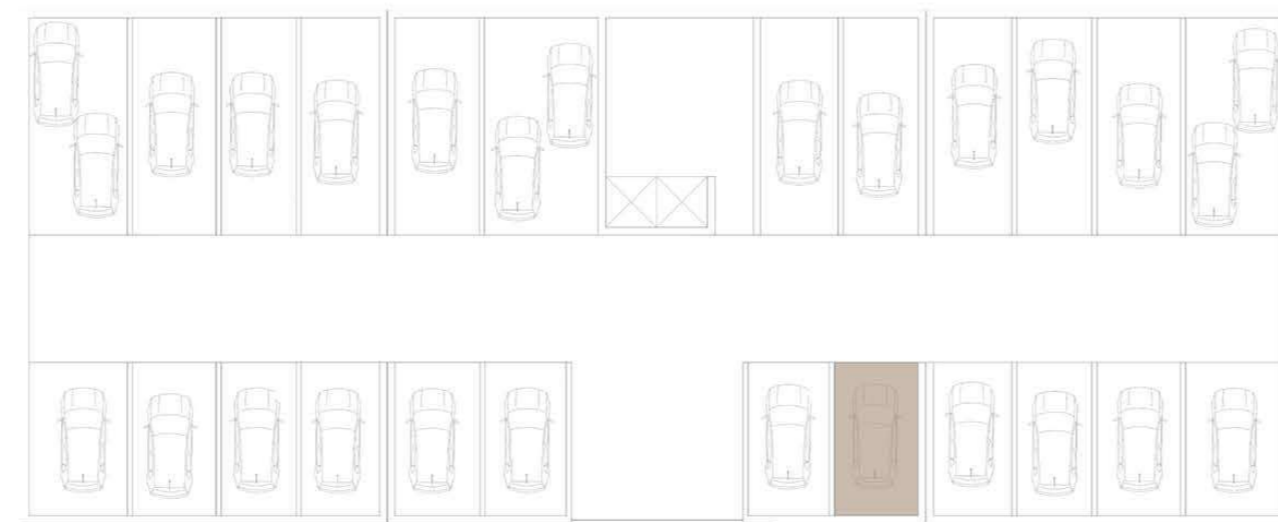

GARAGEM (-1)