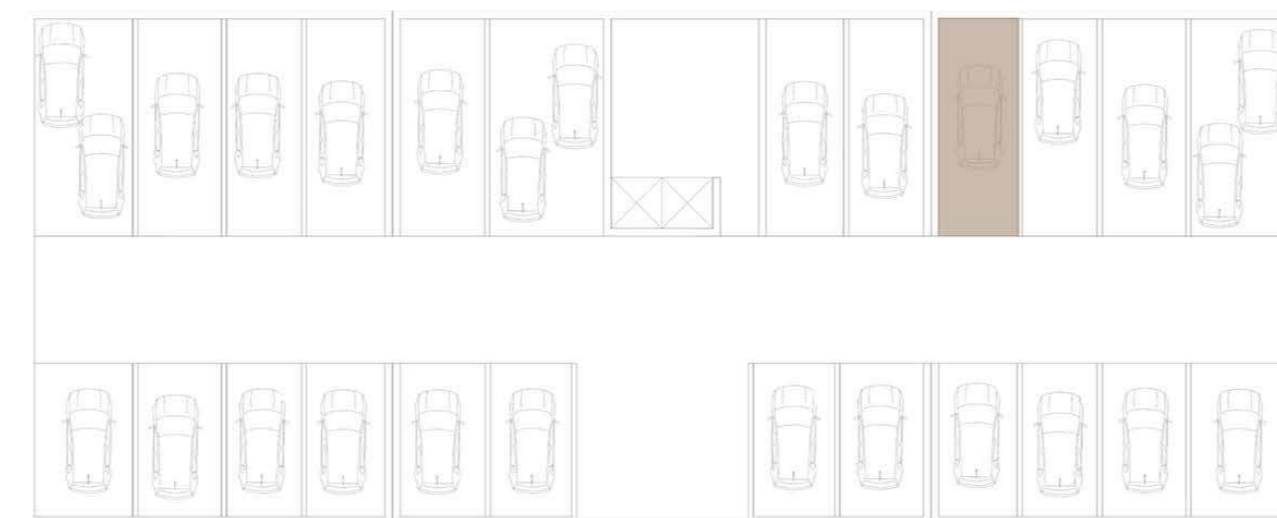

ÁREA TOTAL **95 m2**

PISO 4

GARAGEM (-2)

VALONGO PREMIUM

EDIFÍCIO DE HABITAÇÃO MULTIFAMILIAR
VALONGO - PORTO

FRAÇÃO TIPOLOGIA
4A T2

ÁREA TOTAL **130 m²**

PISO 4