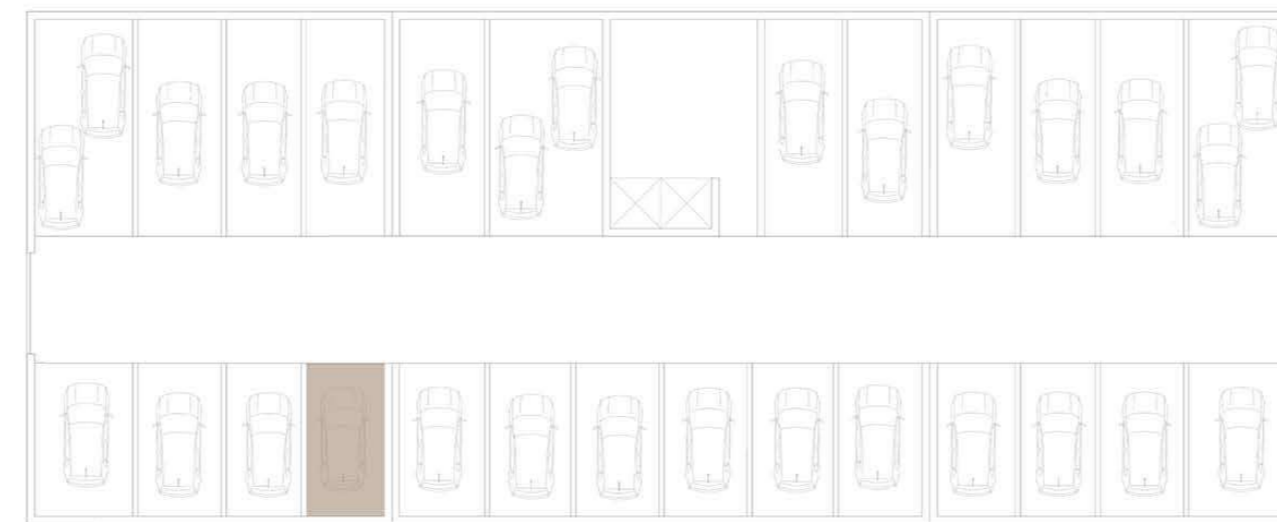

GARAGEM (-2)

VALONGO PREMIUM

EDIFÍCIO DE HABITAÇÃO MULTIFAMILIAR
VALONGO - PORTO

FRAÇÃO TIPOLOGIA
4F T1

ÁREA TOTAL **95 m2**

PISO 4

GARAGEM (-2)

VALONGO PREMIUM