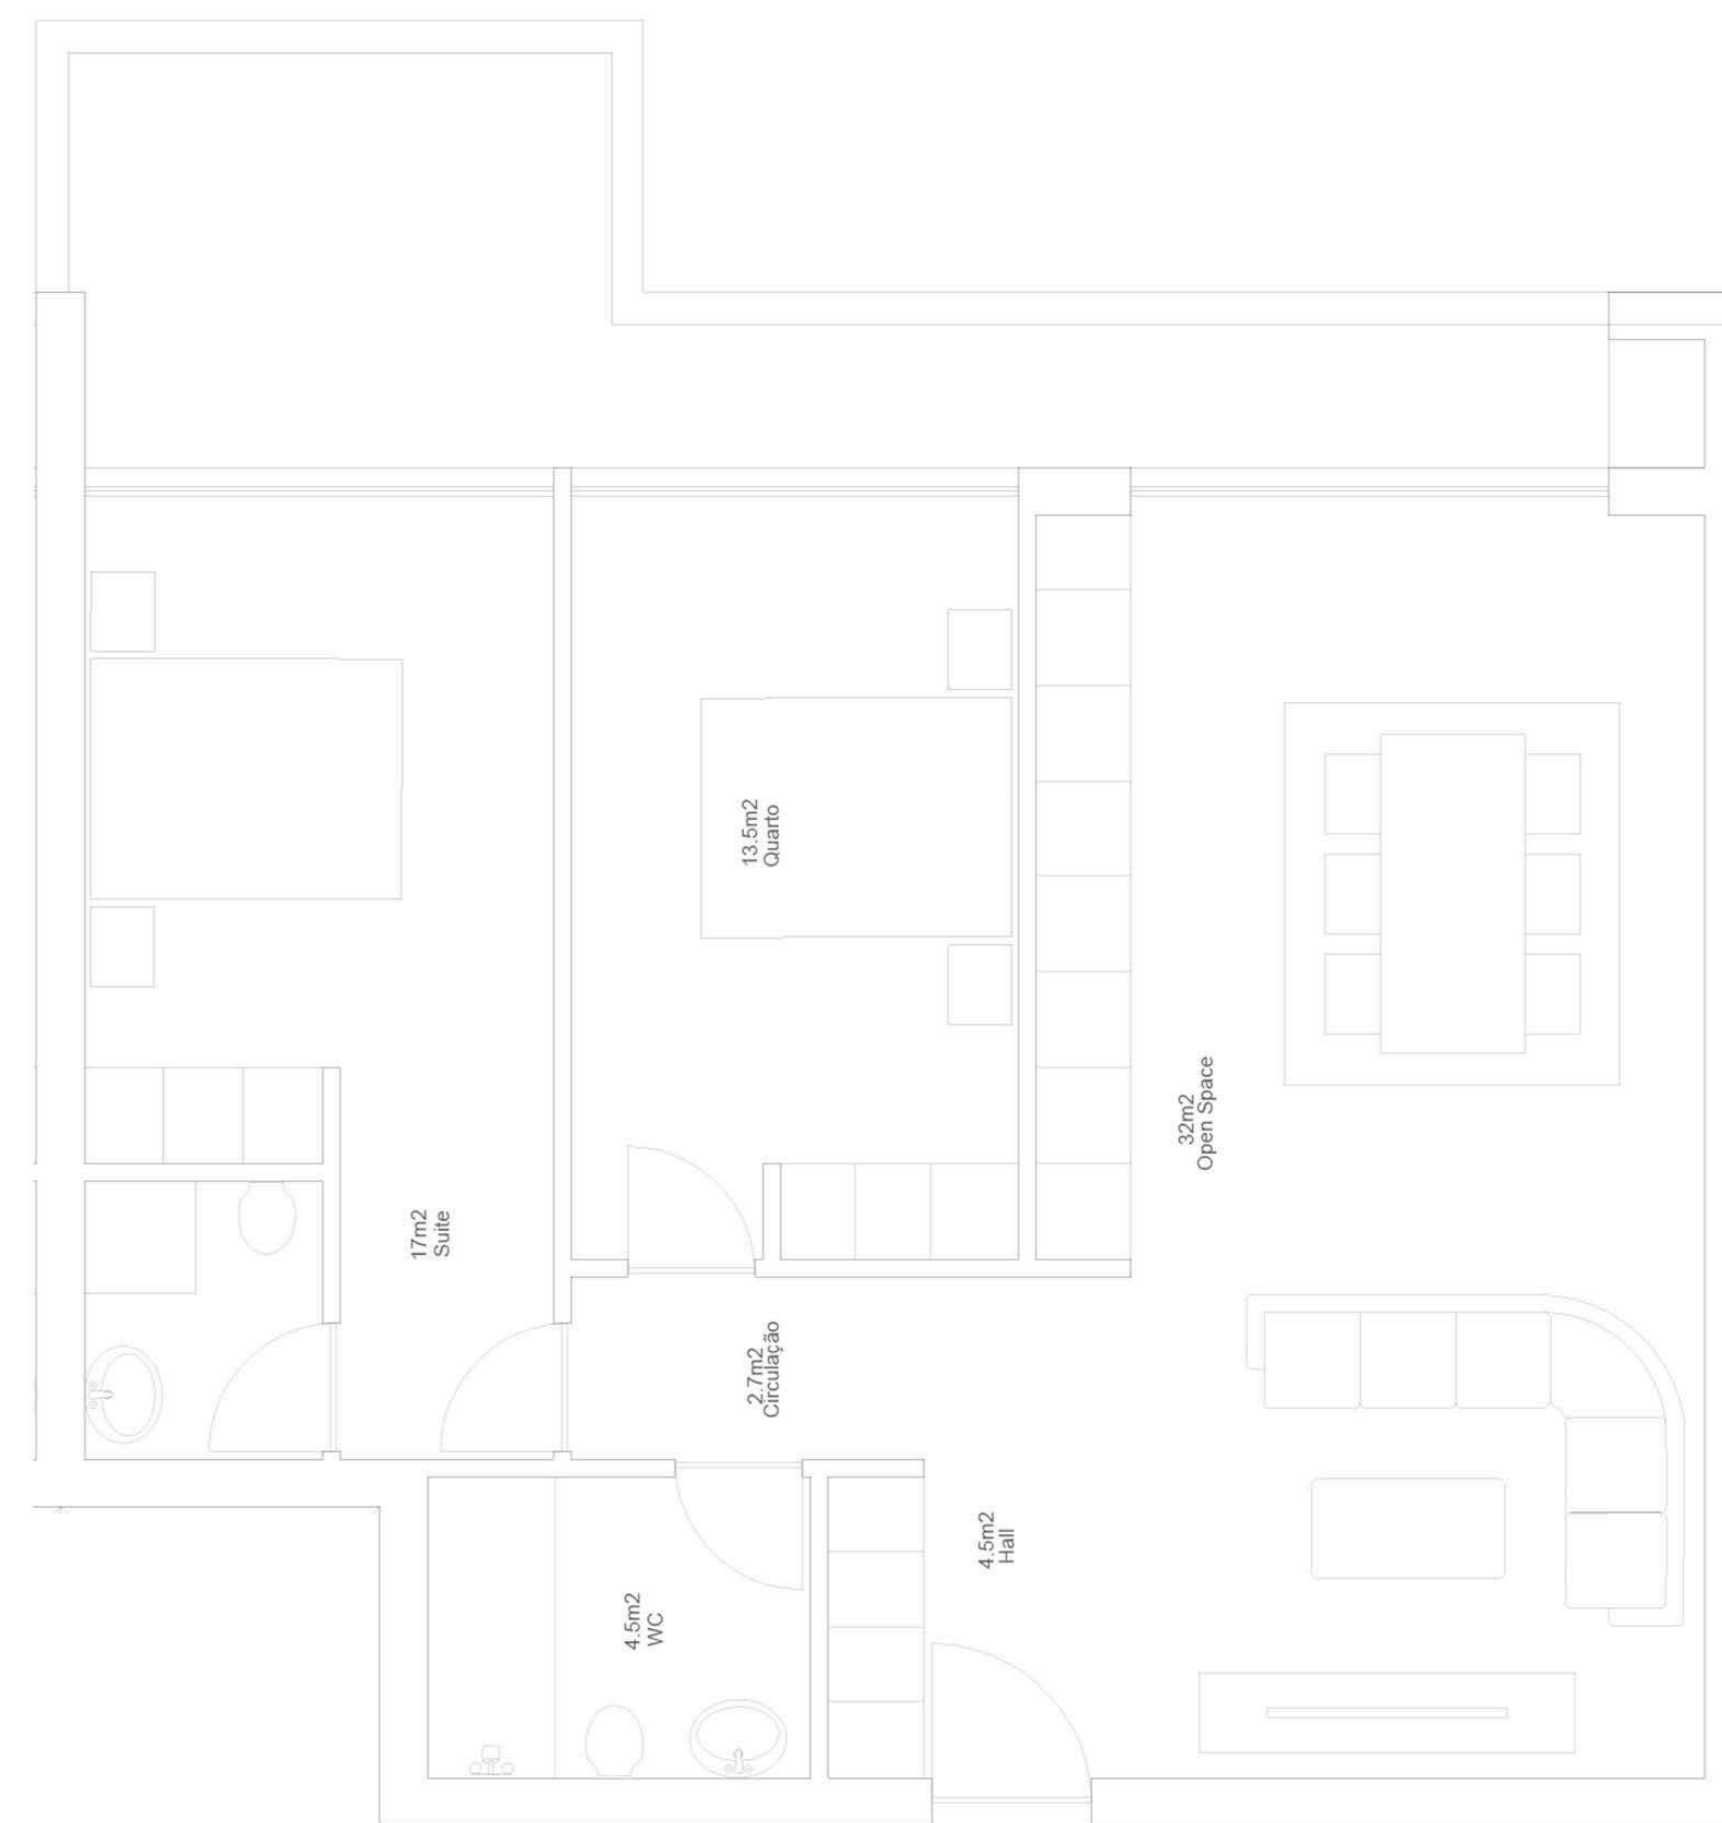

VALONGO PREMIUM

EDIFÍCIO DE HABITAÇÃO MULTIFAMILIAR
VALONGO - PORTO

FRAÇÃO TIPOLOGIA
21 T2

ÁREA TOTAL **130 m2**