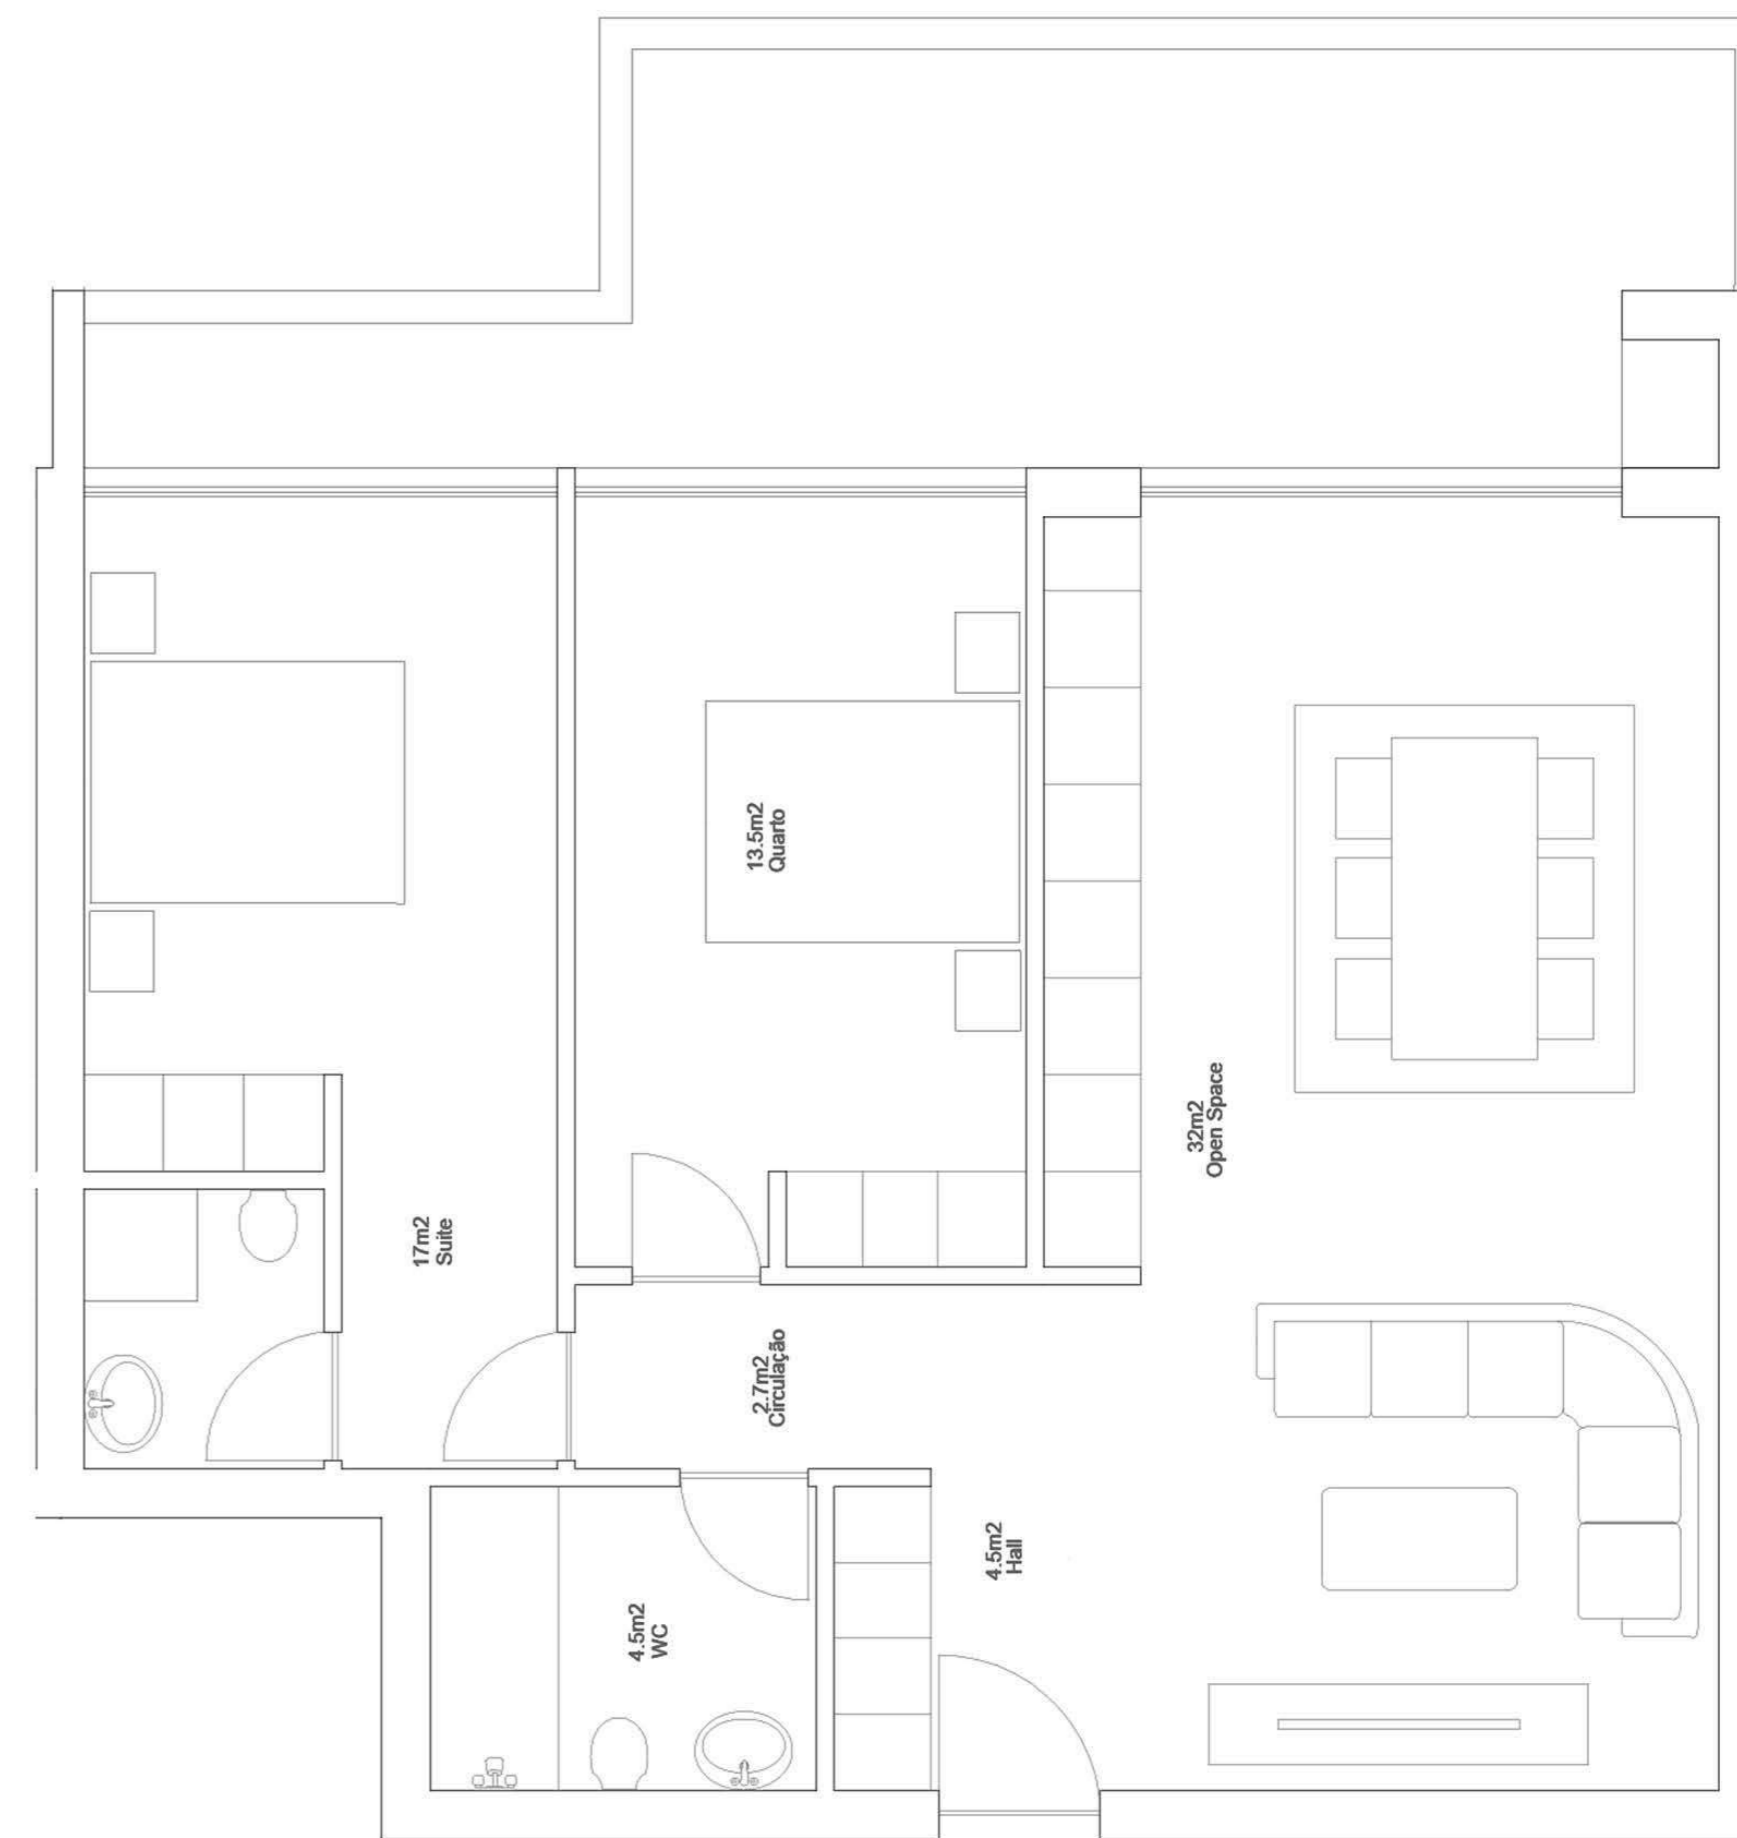

VALONGO PREMIUM

EDIFÍCIO DE HABITAÇÃO MULTIFAMILIAR
VALONGO - PORTO

FRAÇÃO TIPOLOGIA
5A T2

ÁREA TOTAL **140 m²**