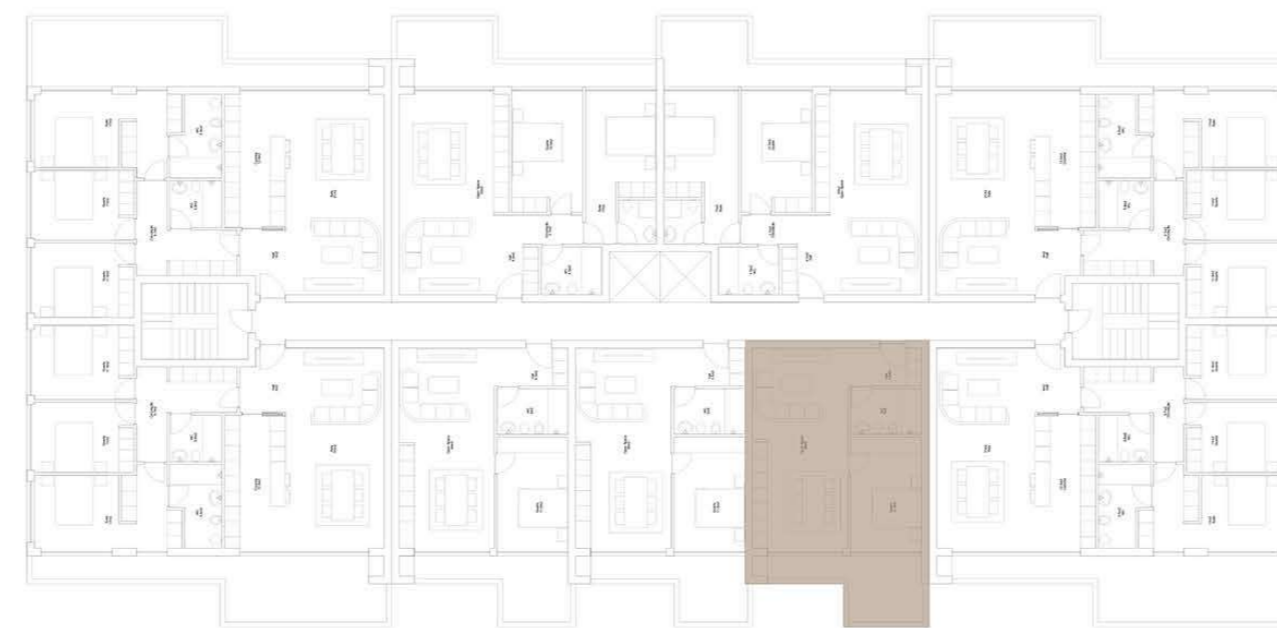

VALONGO PREMIUM

EDIFÍCIO DE HABITAÇÃO MULTIFAMILIAR
VALONGO - PORTO

FRAÇÃO TIPOLOGIA
2D **T1**

ÁREA TOTAL **95 m2**

PISO 2