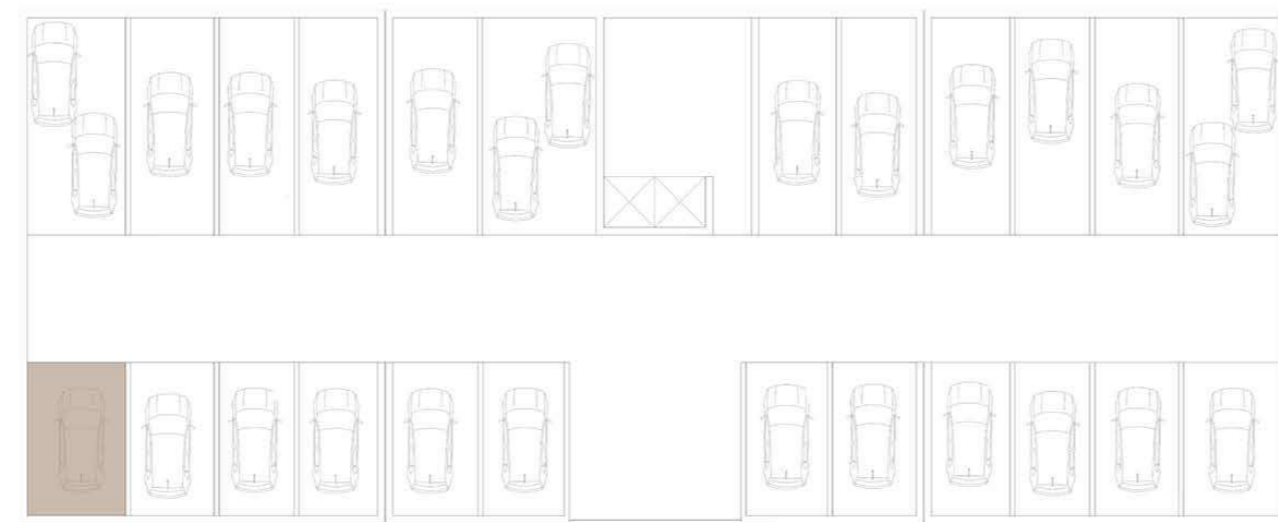

GARAGEM (-1)