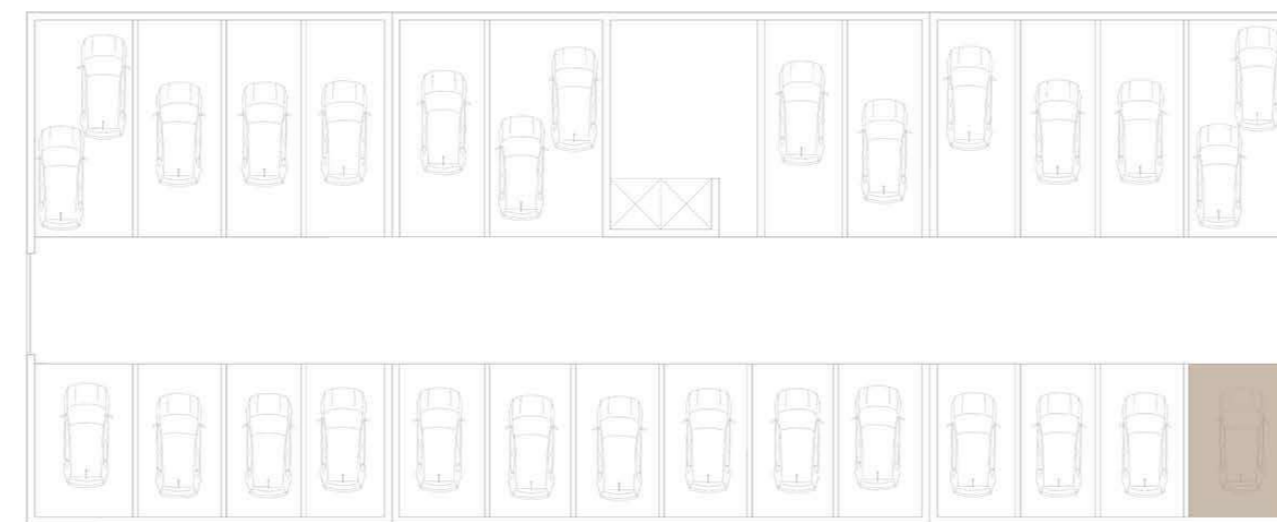

GARAGEM (-2)