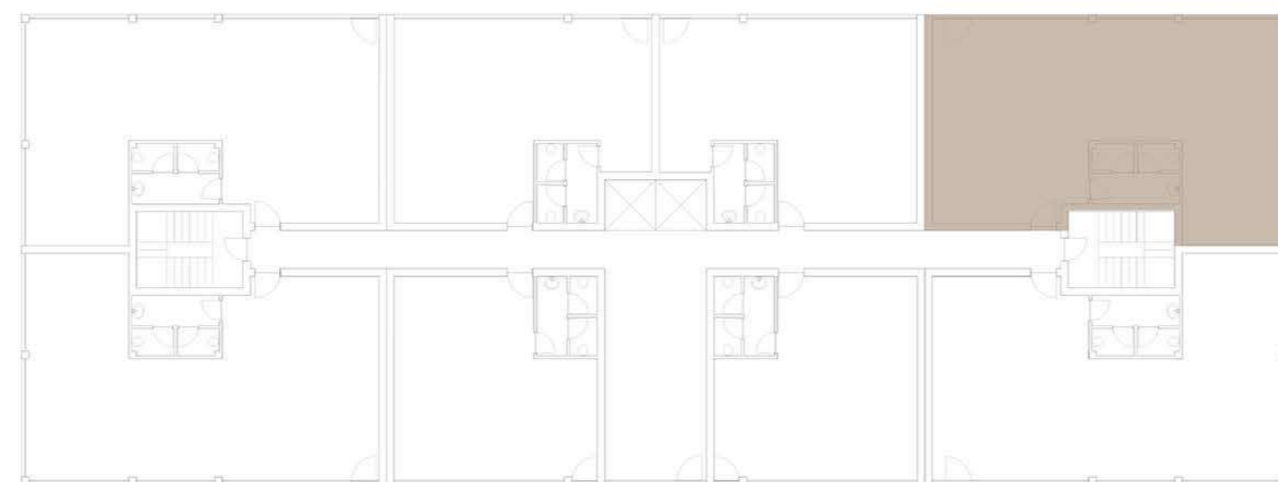

VALONGO PREMIUM

EDIFÍCIO DE HABITAÇÃO MULTIFAMILIAR
VALONGO - PORTO

FRAÇÃO TIPOLOGIA
EC2 EC

ÁREA TOTAL **141 m2**

PISO RC