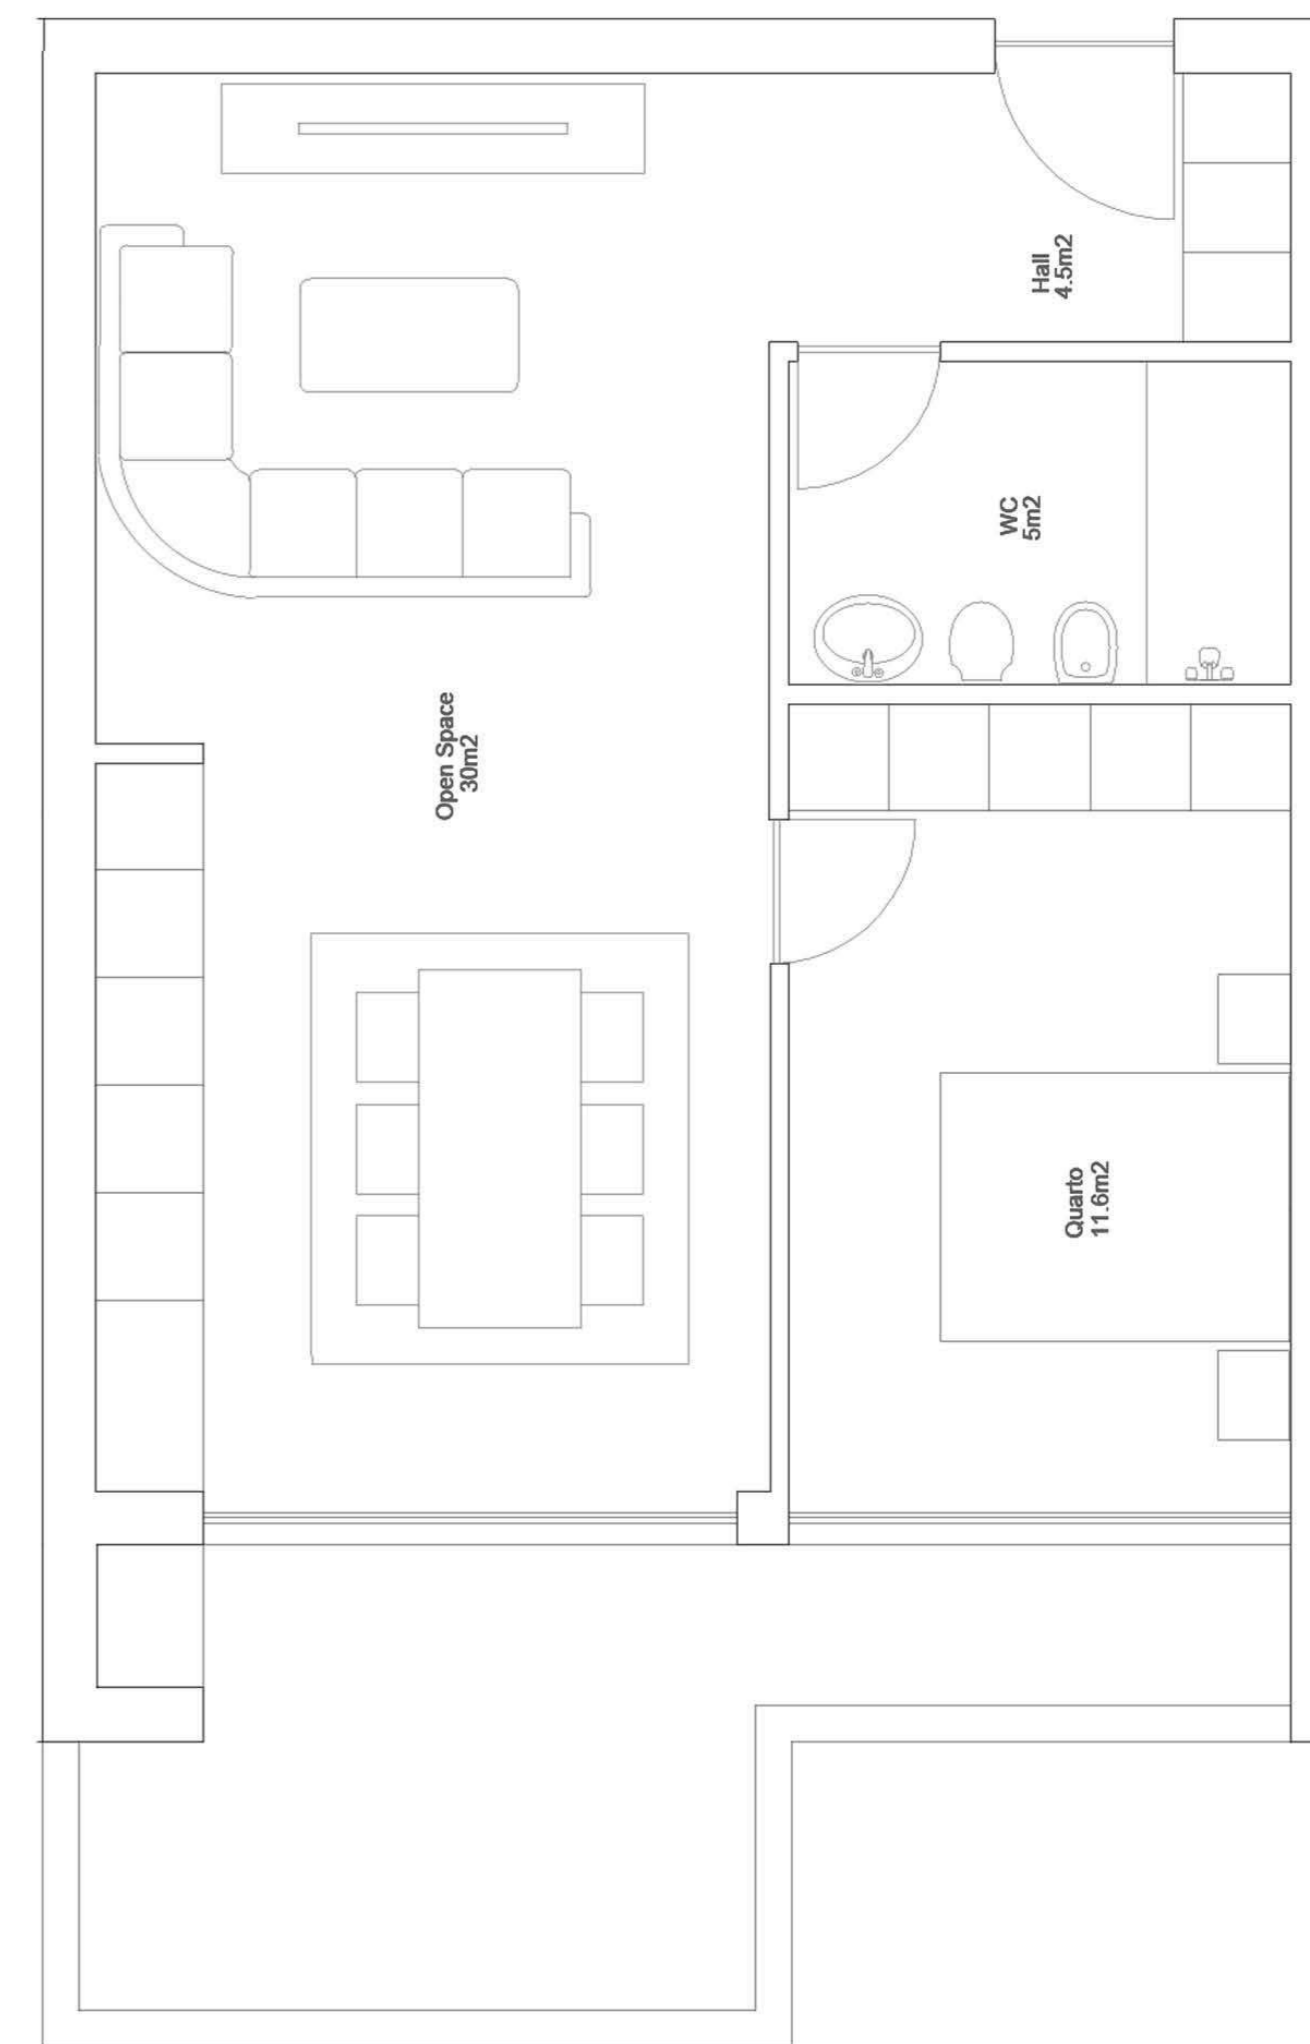

GARAGEM (-1)

VALONGO PREMIUM

EDIFÍCIO DE HABITAÇÃO MULTIFAMILIAR
VALONGO - PORTO

FRAÇÃO TIPOLOGIA
1D T1

ÁREA TOTAL **95 m2**

PISO 1

GARAGEM (-2)

VALONGO PREMIUM