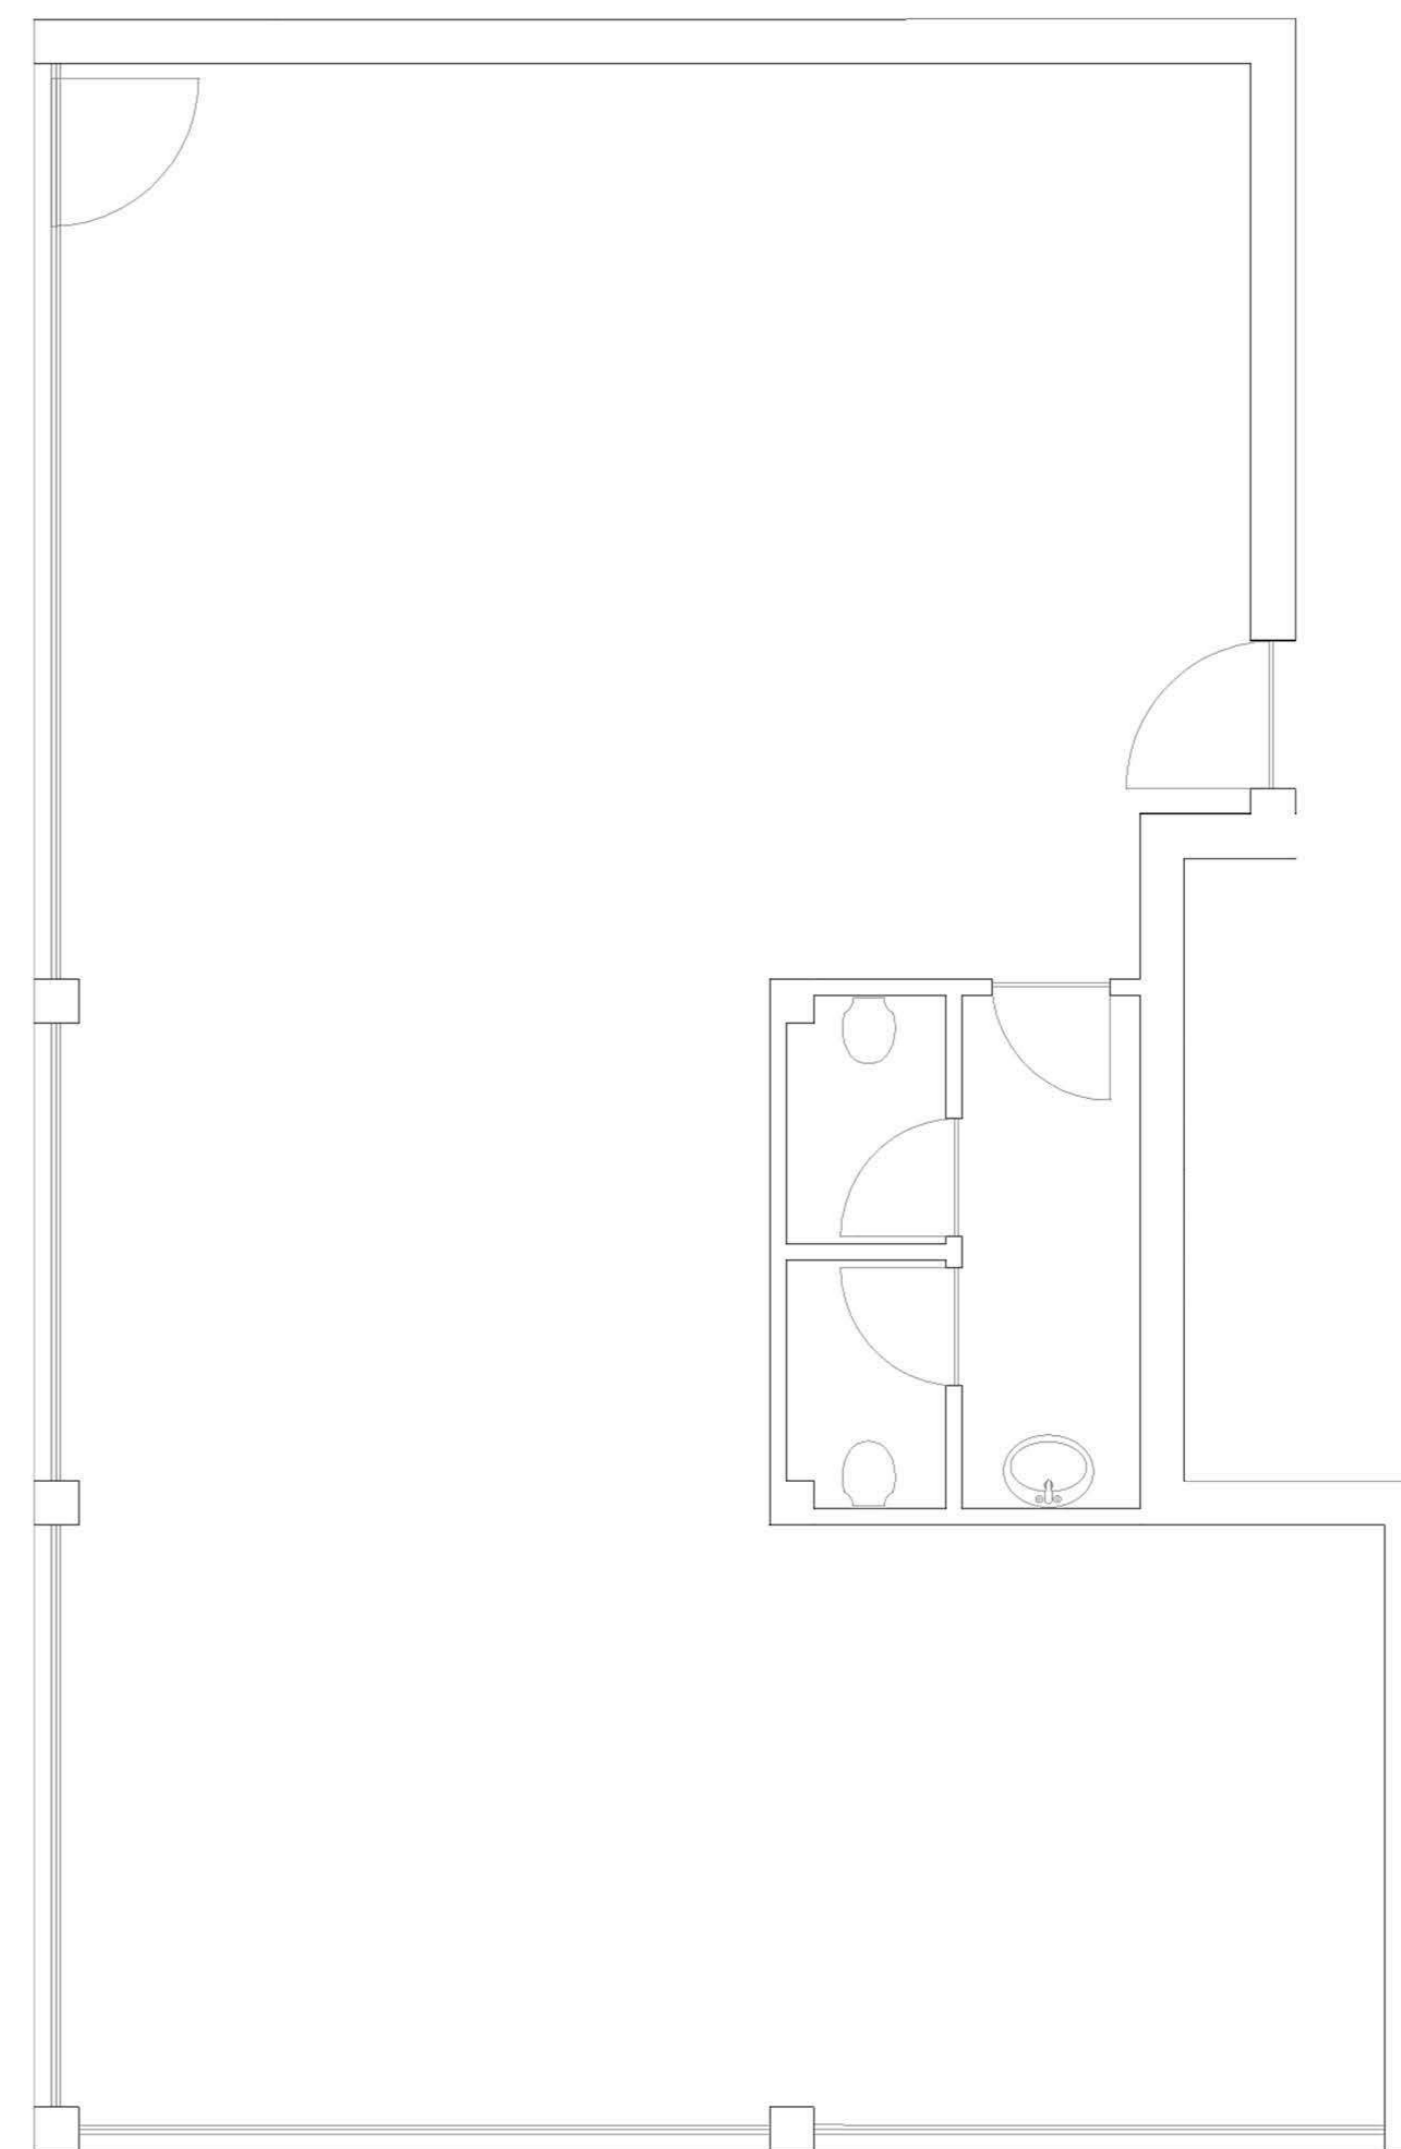

VALONGO PREMIUM

EDIFÍCIO DE HABITAÇÃO MULTIFAMILIAR
VALONGO - PORTO

FRAÇÃO TIPOLOGIA
EC3 EC

ÁREA TOTAL **141 m2**