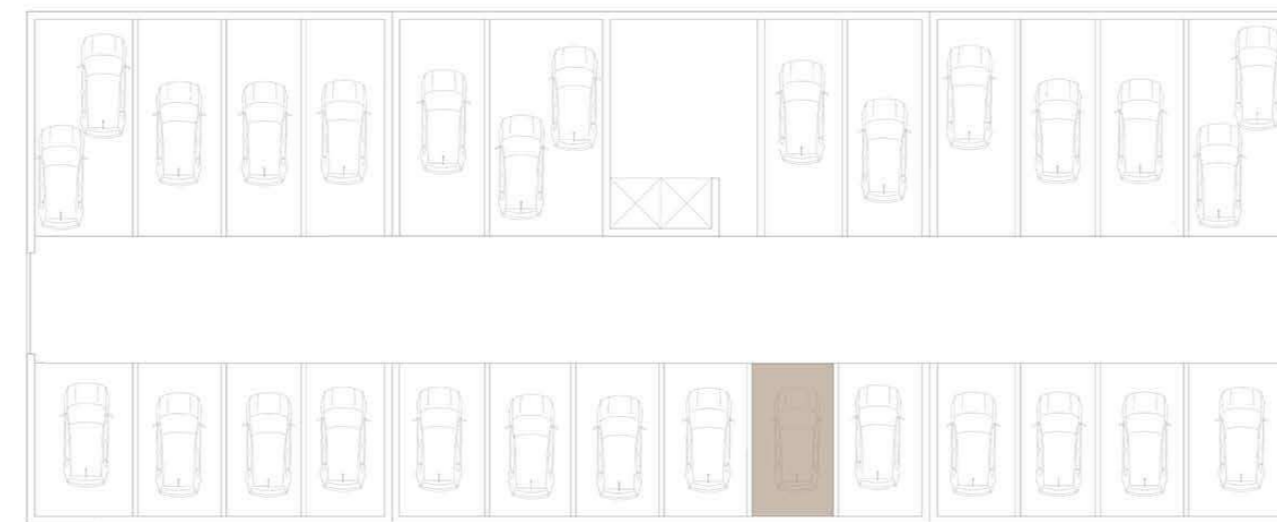

GARAGEM (-2)

VALONGO PREMIUM

EDIFÍCIO DE HABITAÇÃO MULTIFAMILIAR
VALONGO - PORTO

FRAÇÃO TIPOLOGIA
2E T1

ÁREA TOTAL **95 m2**

PISO 2

GARAGEM (-2)

VALONGO PREMIUM