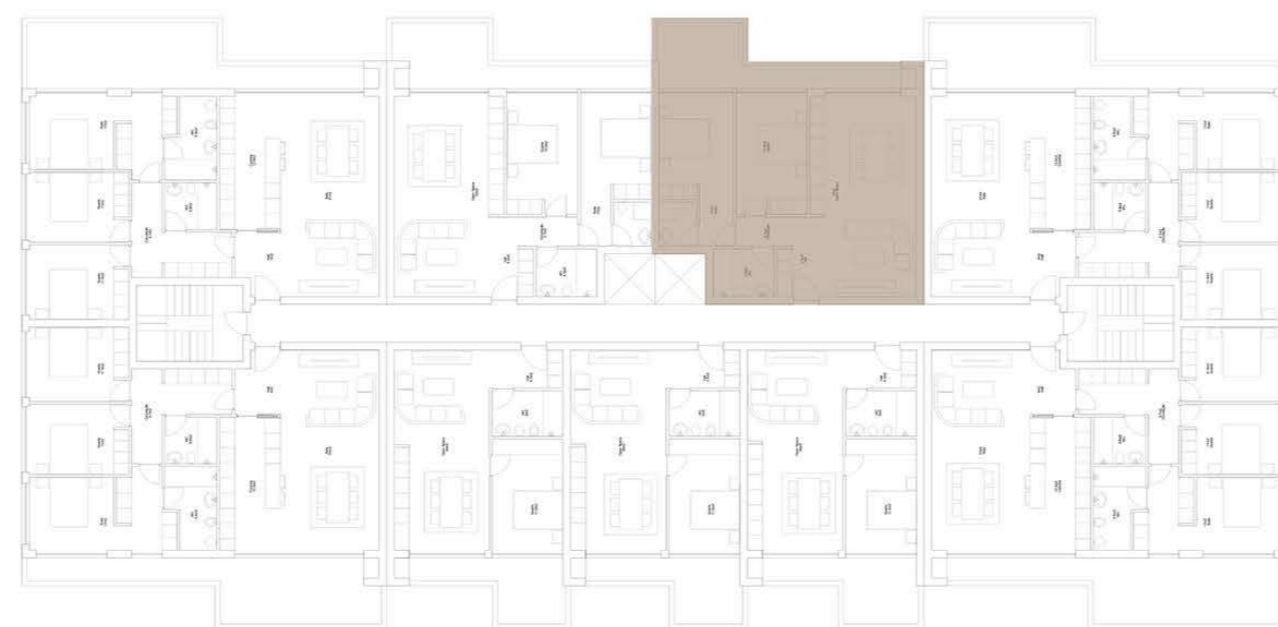

VALONGO PREMIUM

EDIFÍCIO DE HABITAÇÃO MULTIFAMILIAR
VALONGO - PORTO

FRAÇÃO TIPOLOGIA
2A T2

ÁREA TOTAL **130 m²**

PISO 2