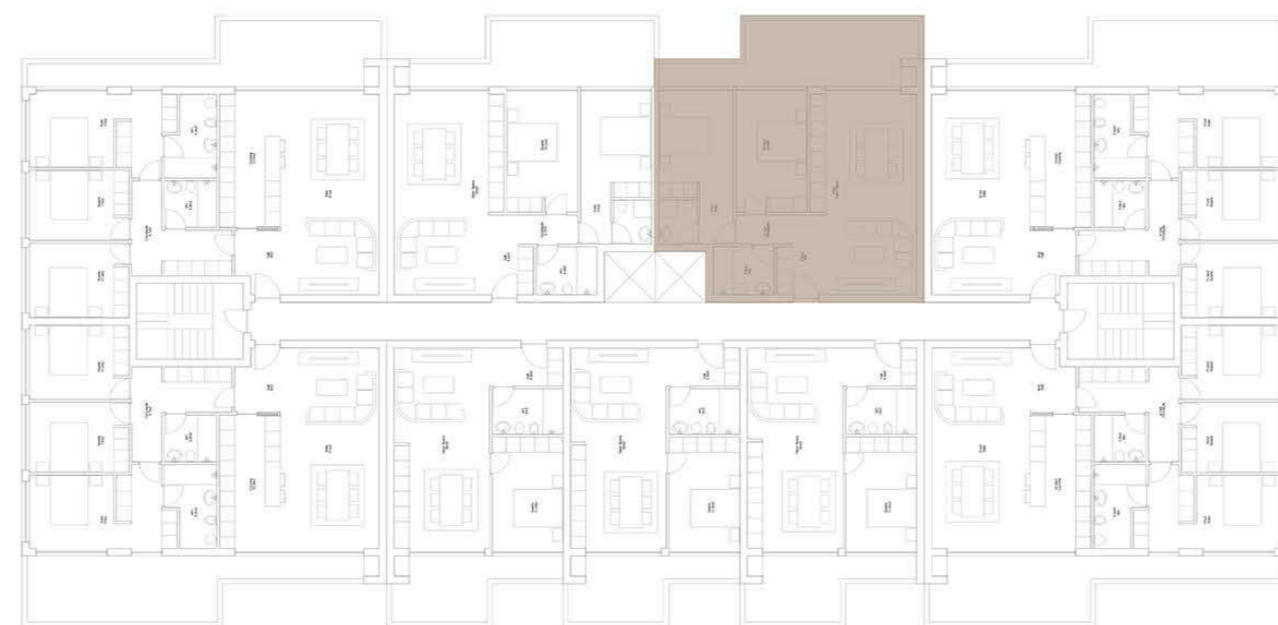

ÁREA TOTAL **95 m2**

PISO 1

GARAGEM (-1)

VALONGO PREMIUM

EDIFÍCIO DE HABITAÇÃO MULTIFAMILIAR
VALONGO - PORTO

FRAÇÃO TIPOLOGIA
1A T2

ÁREA TOTAL **130 m²**

PISO 1