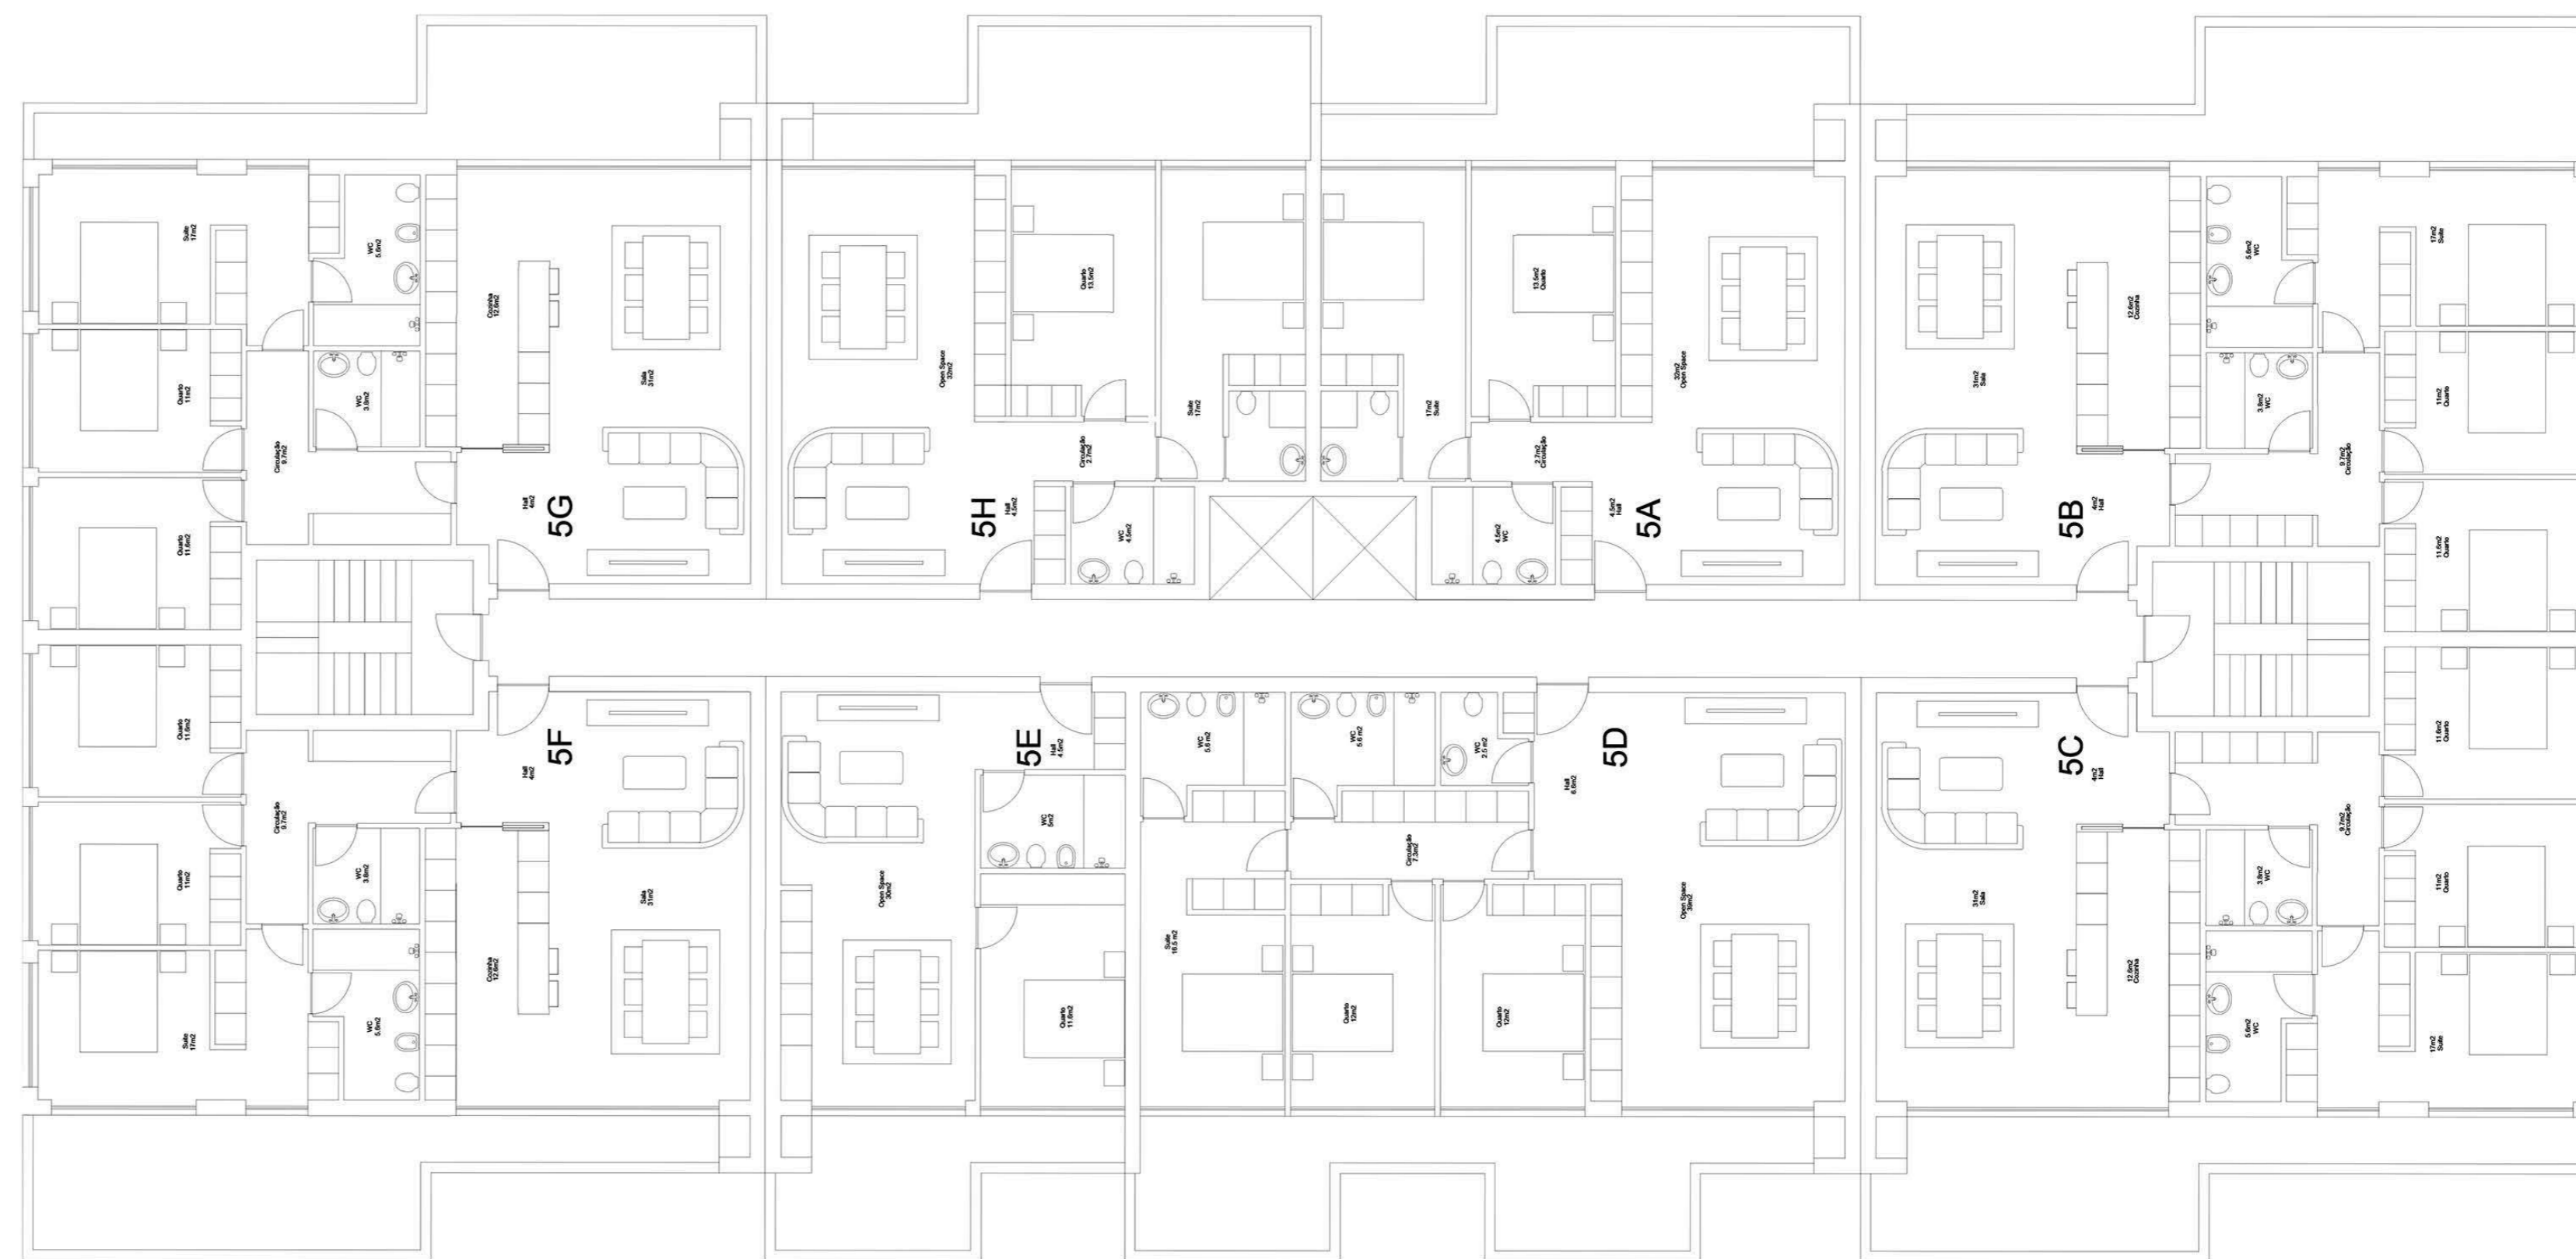

VALONGO PREMIUM

EDIFÍCIO DE HABITAÇÃO MULTIFAMILIAR
VALONGO - PORTO

PISO
5

TIPOLOGIAS
T1 | T2 | T3