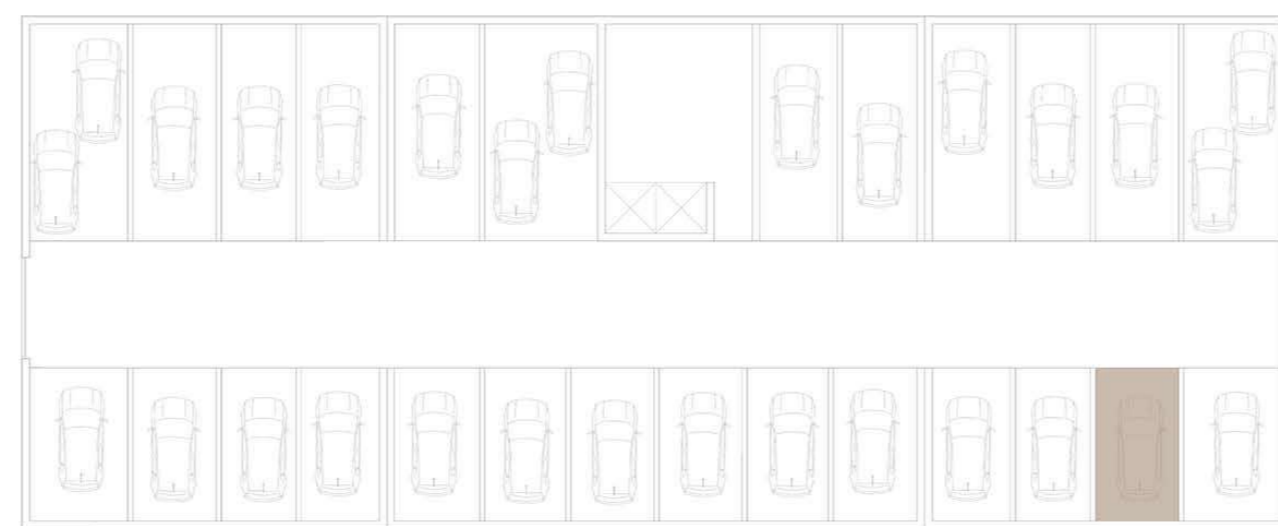

GARAGEM (-2)