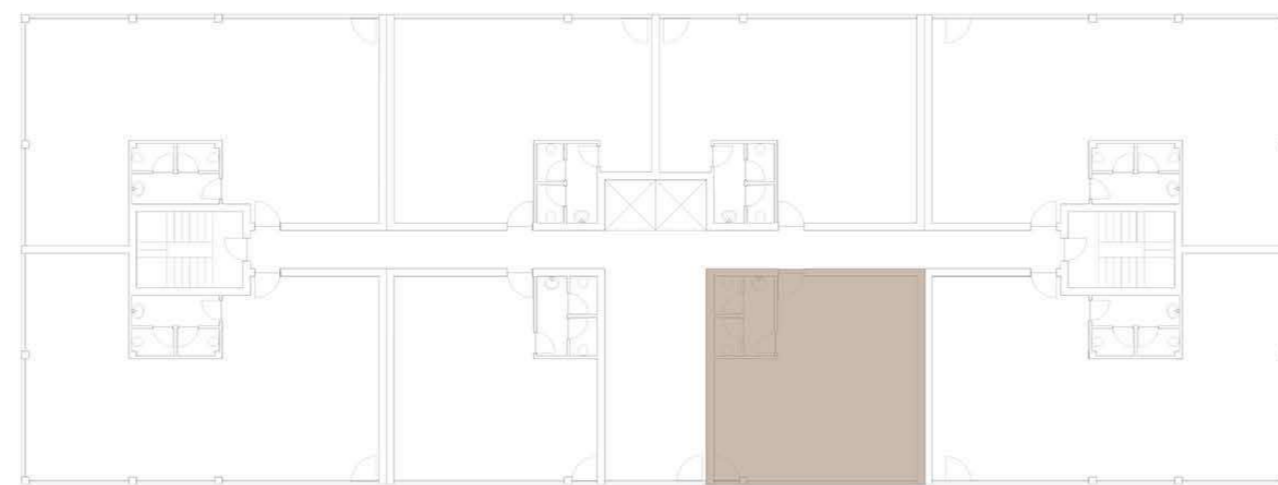

FRAÇÃO TIPOLOGIA
EC8 EC

ÁREA TOTAL **104 m2**

PISO RC

GARAGEM (-1)

VALONGO PREMIUM

EDIFÍCIO DE HABITAÇÃO MULTIFAMILIAR
VALONGO - PORTO

FRAÇÃO TIPOLOGIA
EC4 EC

ÁREA TOTAL **73 m2**