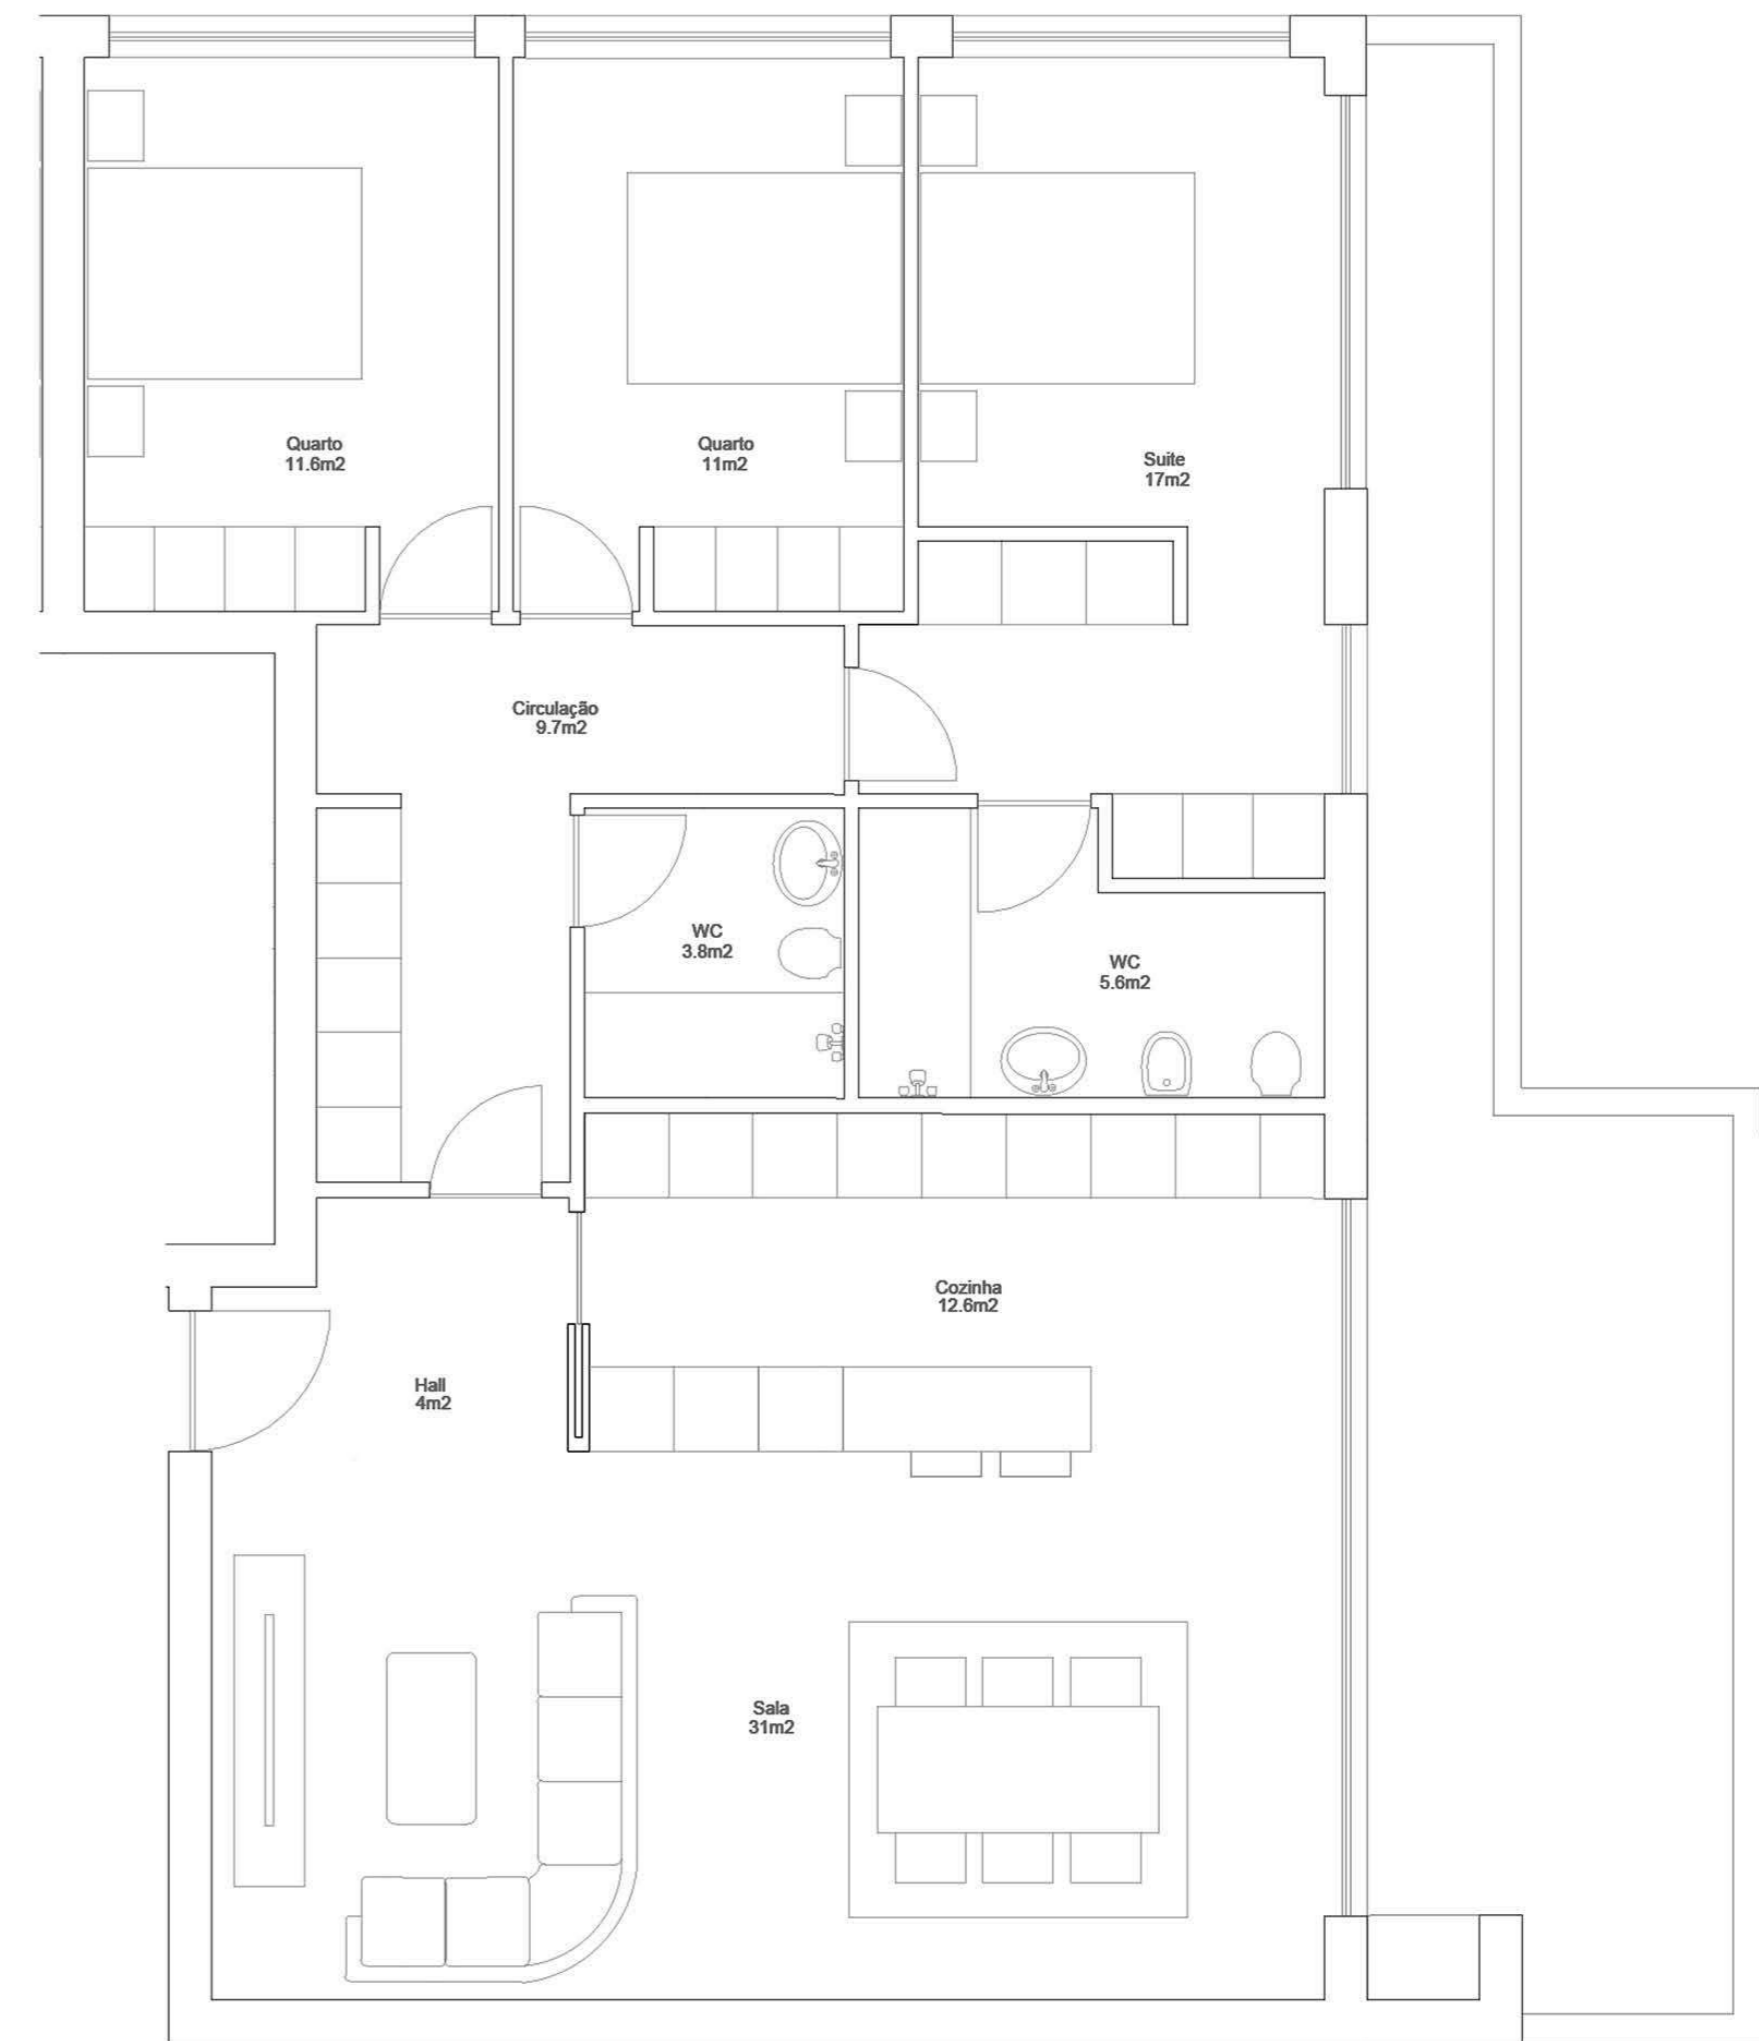

VALONGO PREMIUM

EDIFÍCIO DE HABITAÇÃO MULTIFAMILIAR
VALONGO - PORTO

FRAÇÃO TIPOLOGIA
3H T3

ÁREA TOTAL **179 m²**