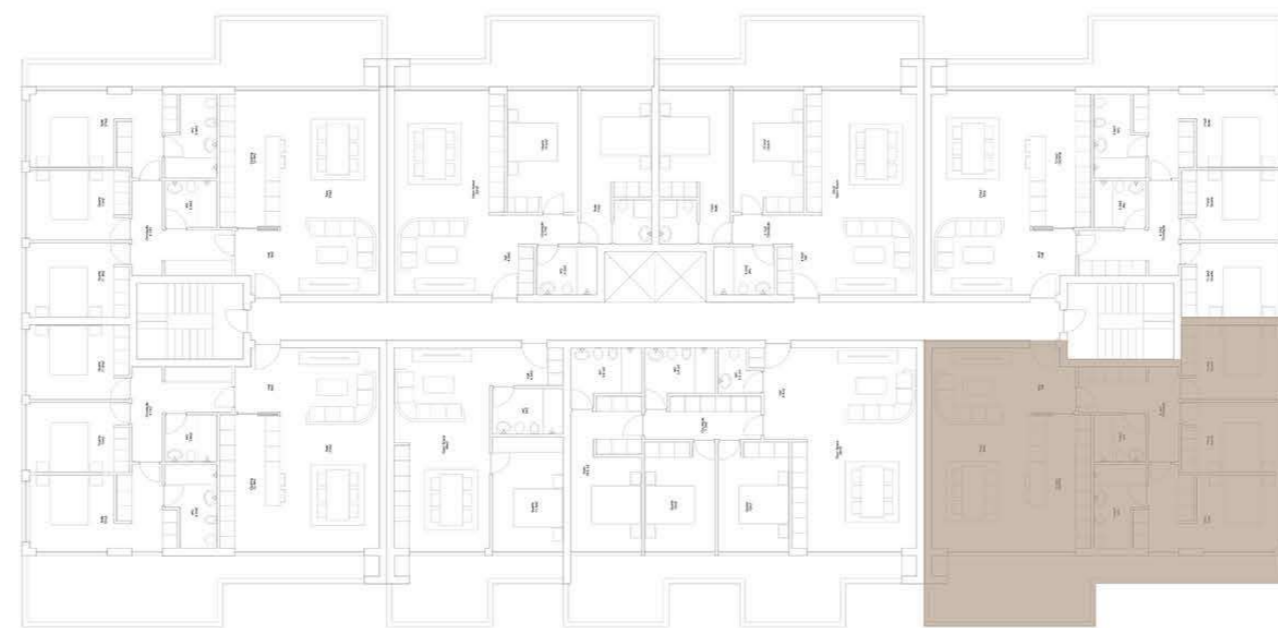

GARAGEM (-1)

VALONGO PREMIUM

EDIFÍCIO DE HABITAÇÃO MULTIFAMILIAR
VALONGO - PORTO

FRAÇÃO TIPOLOGIA
5C T3

ÁREA TOTAL **185 m2**

PISO 5

GARAGEM (-1)