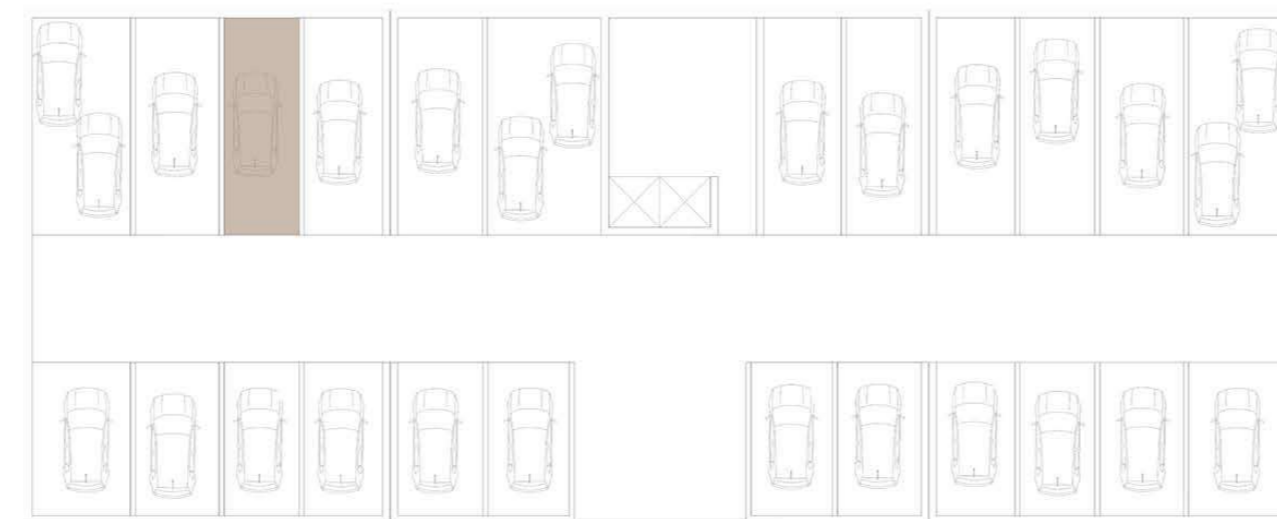

TIPOLOGIAS
T1 | T2 | T3

VALONGO PREMIUM

EDIFÍCIO DE HABITAÇÃO MULTIFAMILIAR
VALONGO - PORTO

FRAÇÃO TIPOLOGIA
2H T3

ÁREA TOTAL **179 m²**

PISO 2

GARAGEM (-1)

VALONGO PREMIUM