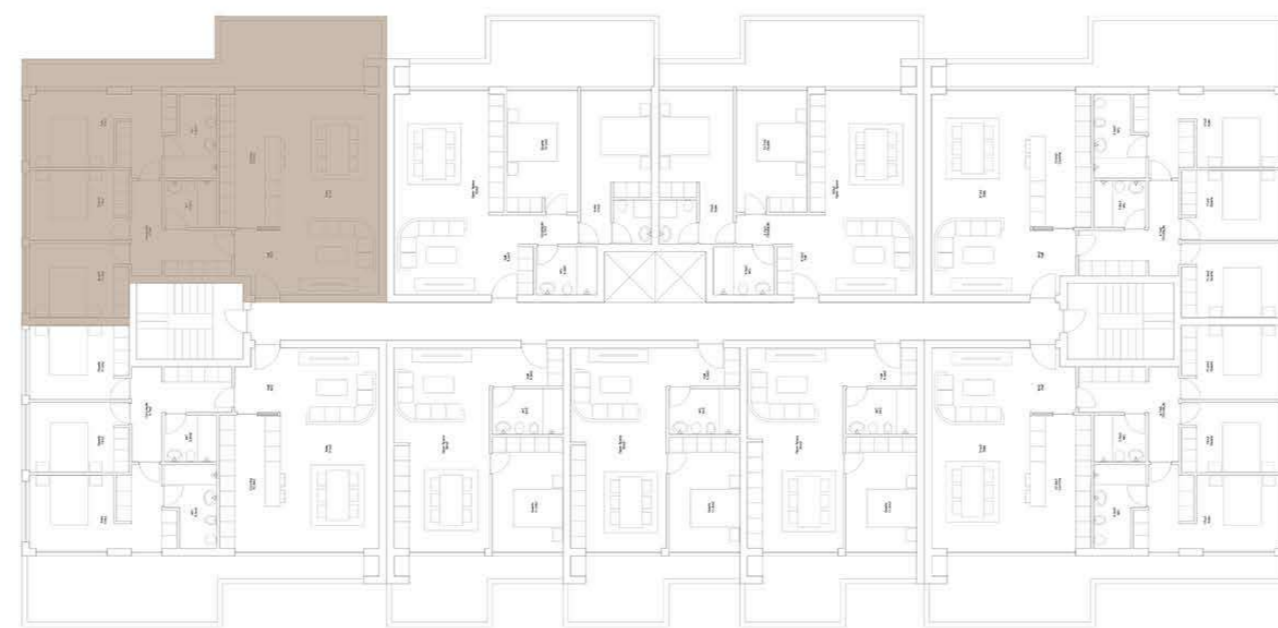

EDIFÍCIO DE HABITAÇÃO MULTIFAMILIAR
VALONGO - PORTO

PISO
3

TIPOLOGIAS
T1 | T2 | T3

VALONGO PREMIUM

EDIFÍCIO DE HABITAÇÃO MULTIFAMILIAR
VALONGO - PORTO

FRAÇÃO TIPOLOGIA
3H T3

ÁREA TOTAL **179 m²**

PISO 3