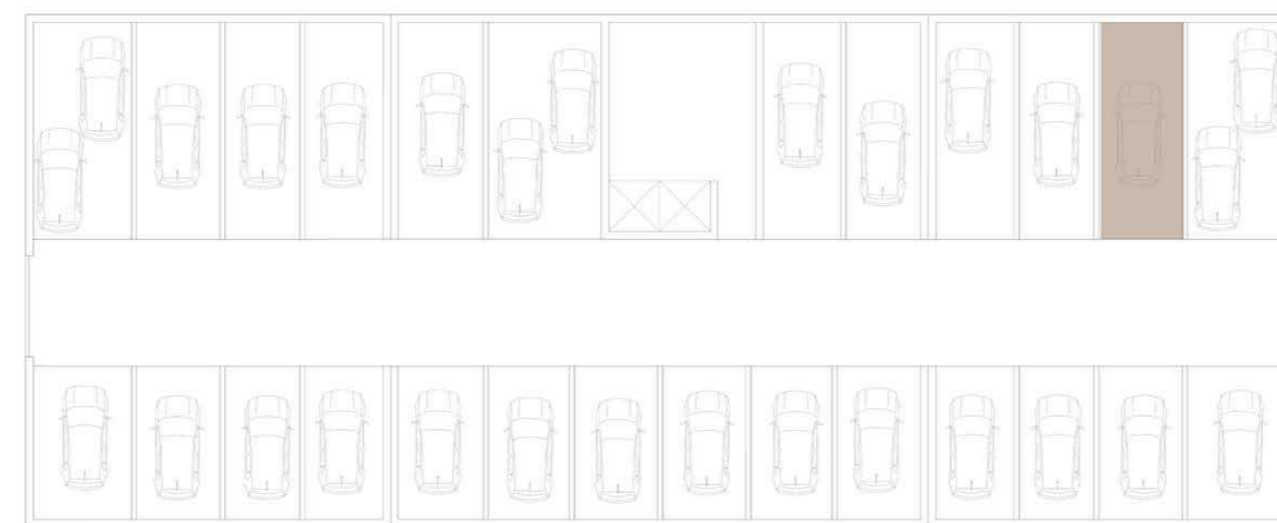

GARAGEM (-2)