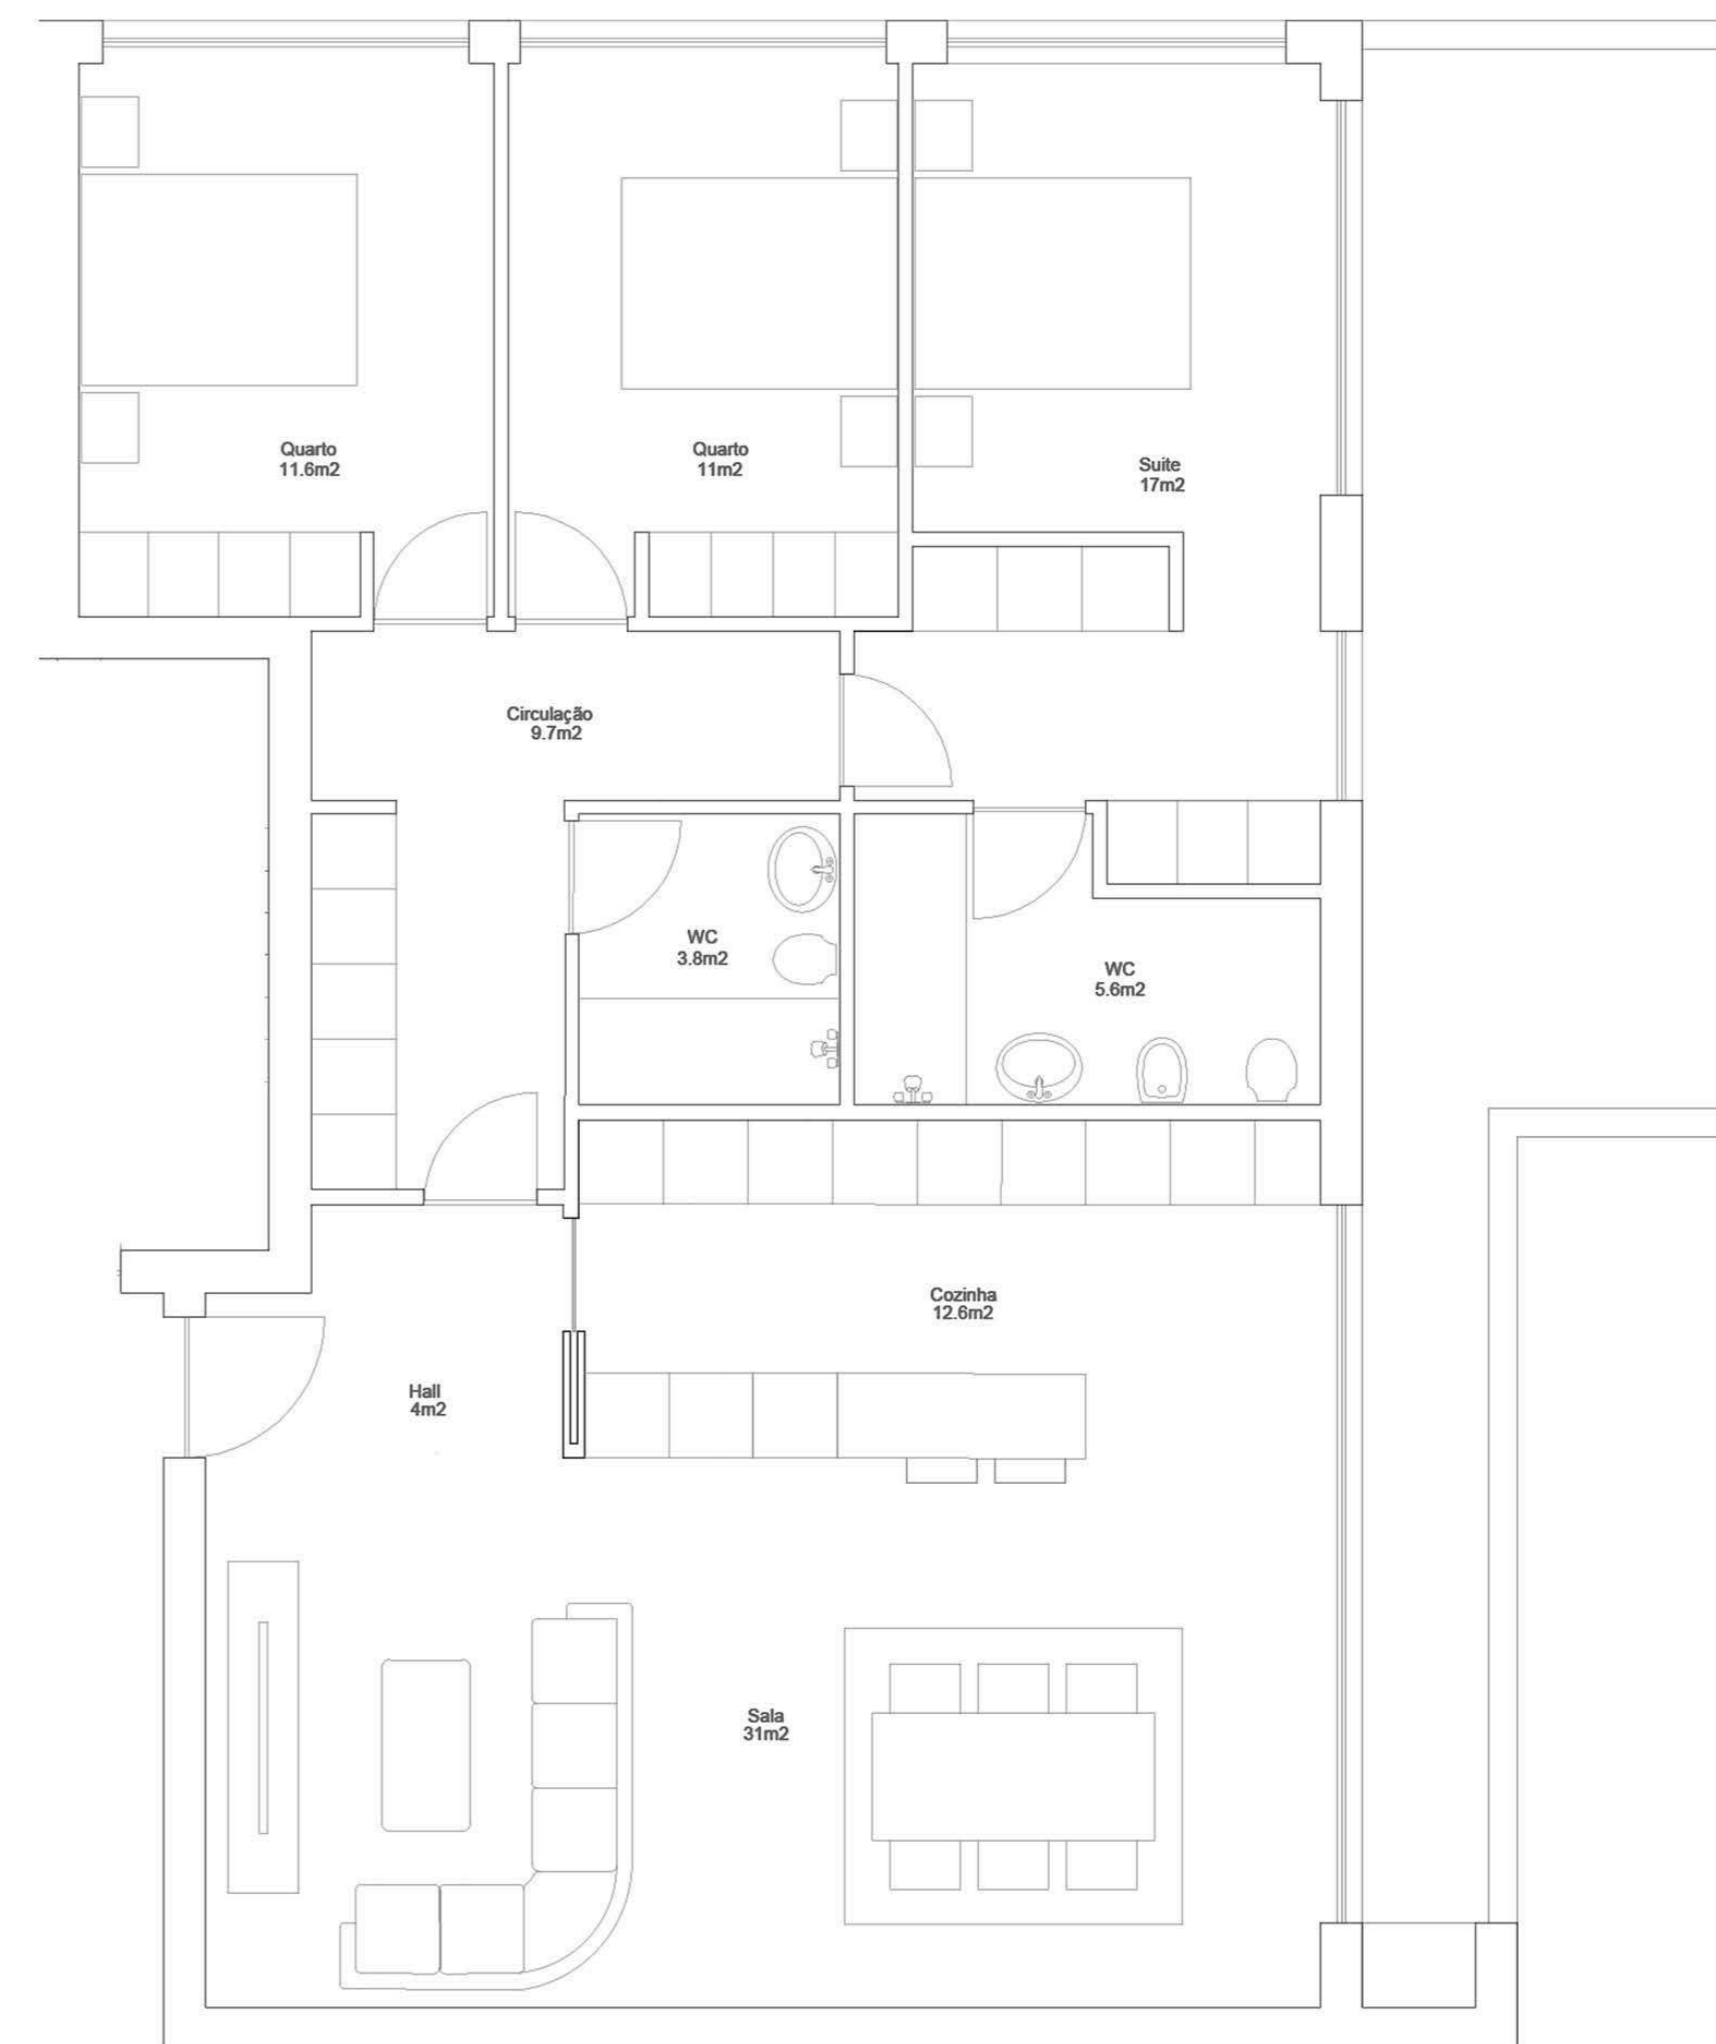

TIPOLOGIAS
T1 | T2 | T3

VALONGO PREMIUM

EDIFÍCIO DE HABITAÇÃO MULTIFAMILIAR
VALONGO - PORTO

FRAÇÃO TIPOLOGIA
2H T3

ÁREA TOTAL **179 m²**

PISO 2

GARAGEM (-1)

VALONGO PREMIUM