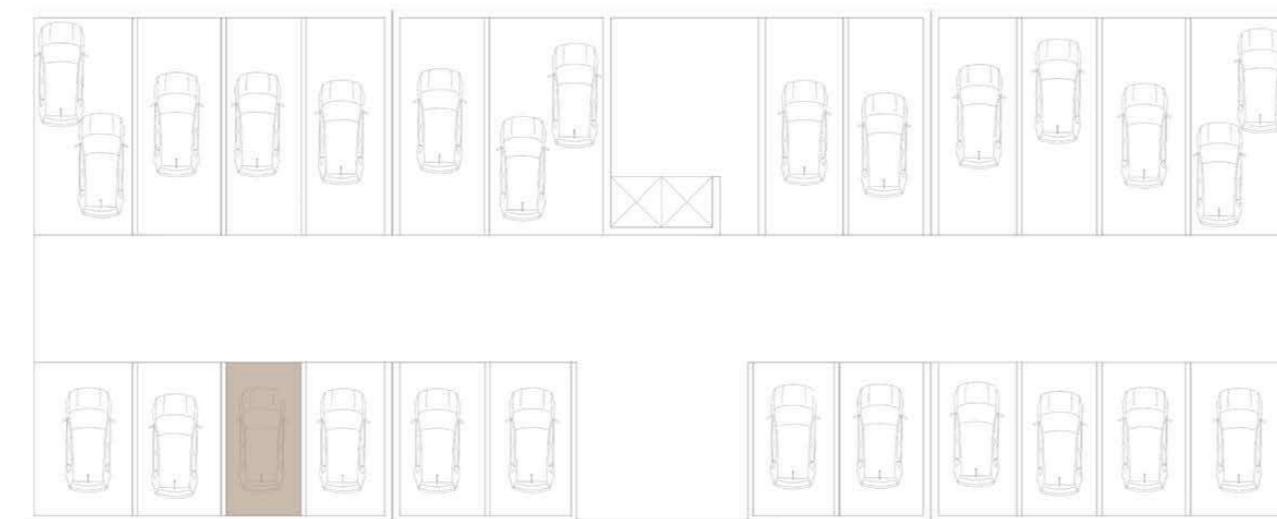

PISO RC

GARAGEM

VALONGO PREMIUM

EDIFÍCIO DE HABITAÇÃO MULTIFAMILIAR
VALONGO - PORTO

FRAÇÃO	TIPOLOGIA
EC1	EC

ÁREA TOTAL	104 m2
------------	---------------

PISO RC

GARAGEM (-1)