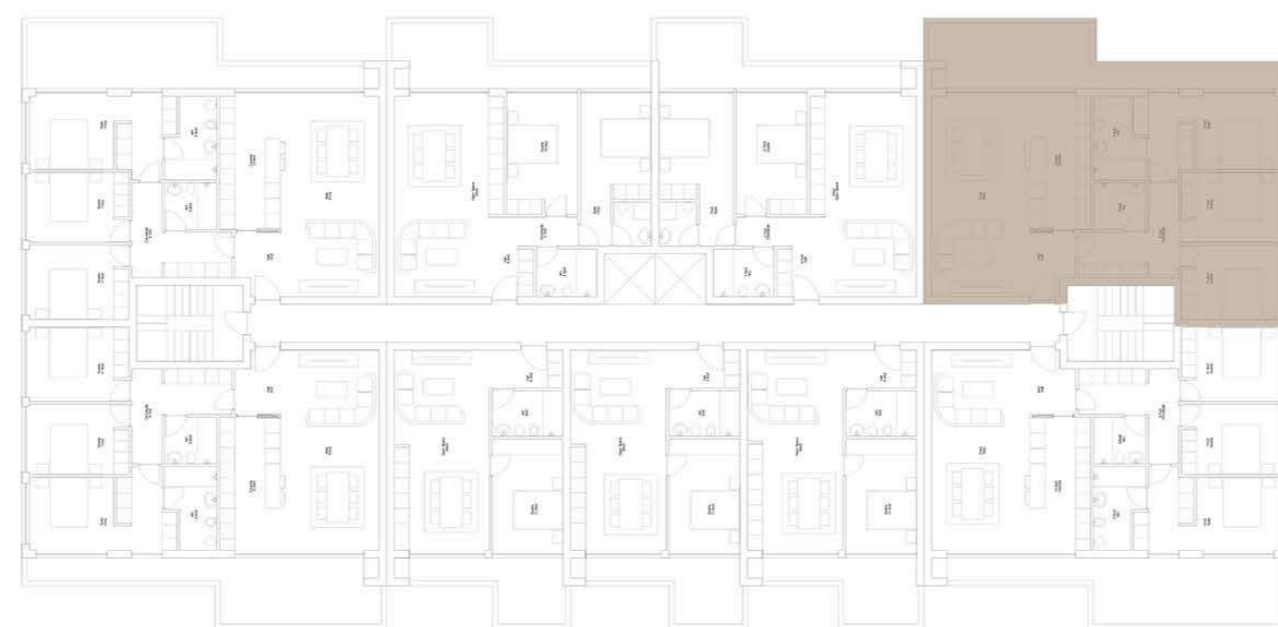

VALONGO PREMIUM

EDIFÍCIO DE HABITAÇÃO MULTIFAMILIAR
VALONGO - PORTO

FRAÇÃO TIPOLOGIA
4B T3

ÁREA TOTAL **179 m²**

PISO 4