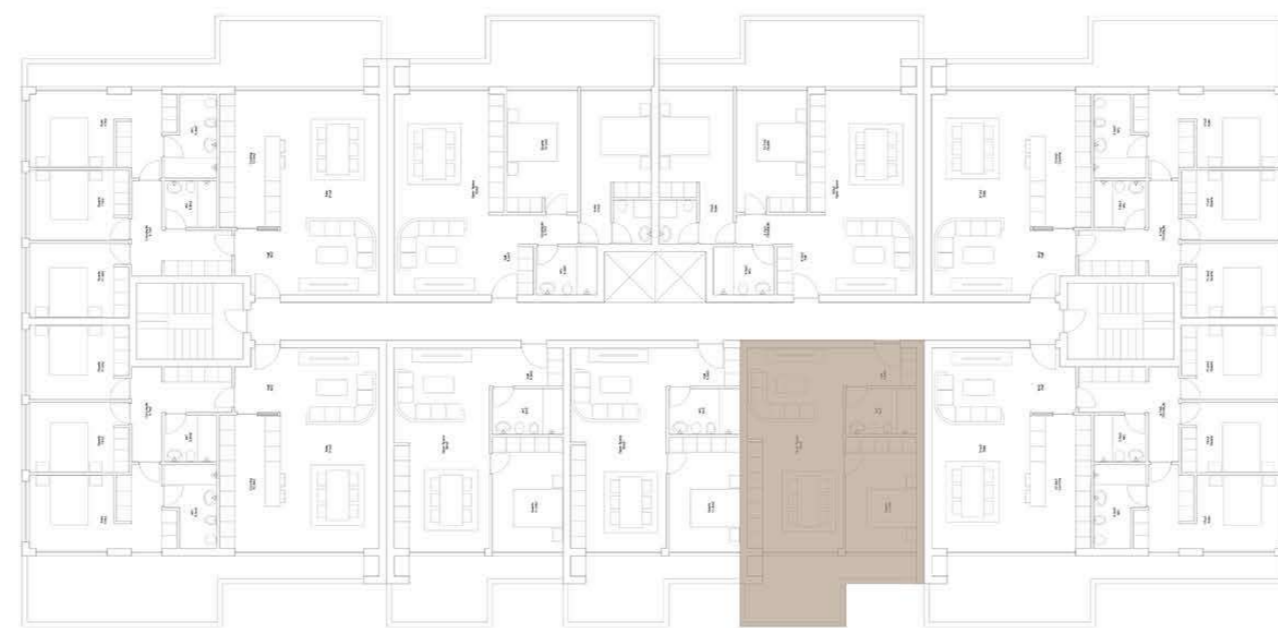

EDIFÍCIO DE HABITAÇÃO MULTIFAMILIAR
VALONGO - PORTO

FRAÇÃO TIPOLOGIA
3D T1

ÁREA TOTAL **95 m2**

PISO 3

GARAGEM (-2)

VALONGO PREMIUM

EDIFÍCIO DE HABITAÇÃO MULTIFAMILIAR
VALONGO - PORTO

FRAÇÃO TIPOLOGIA
3B T3