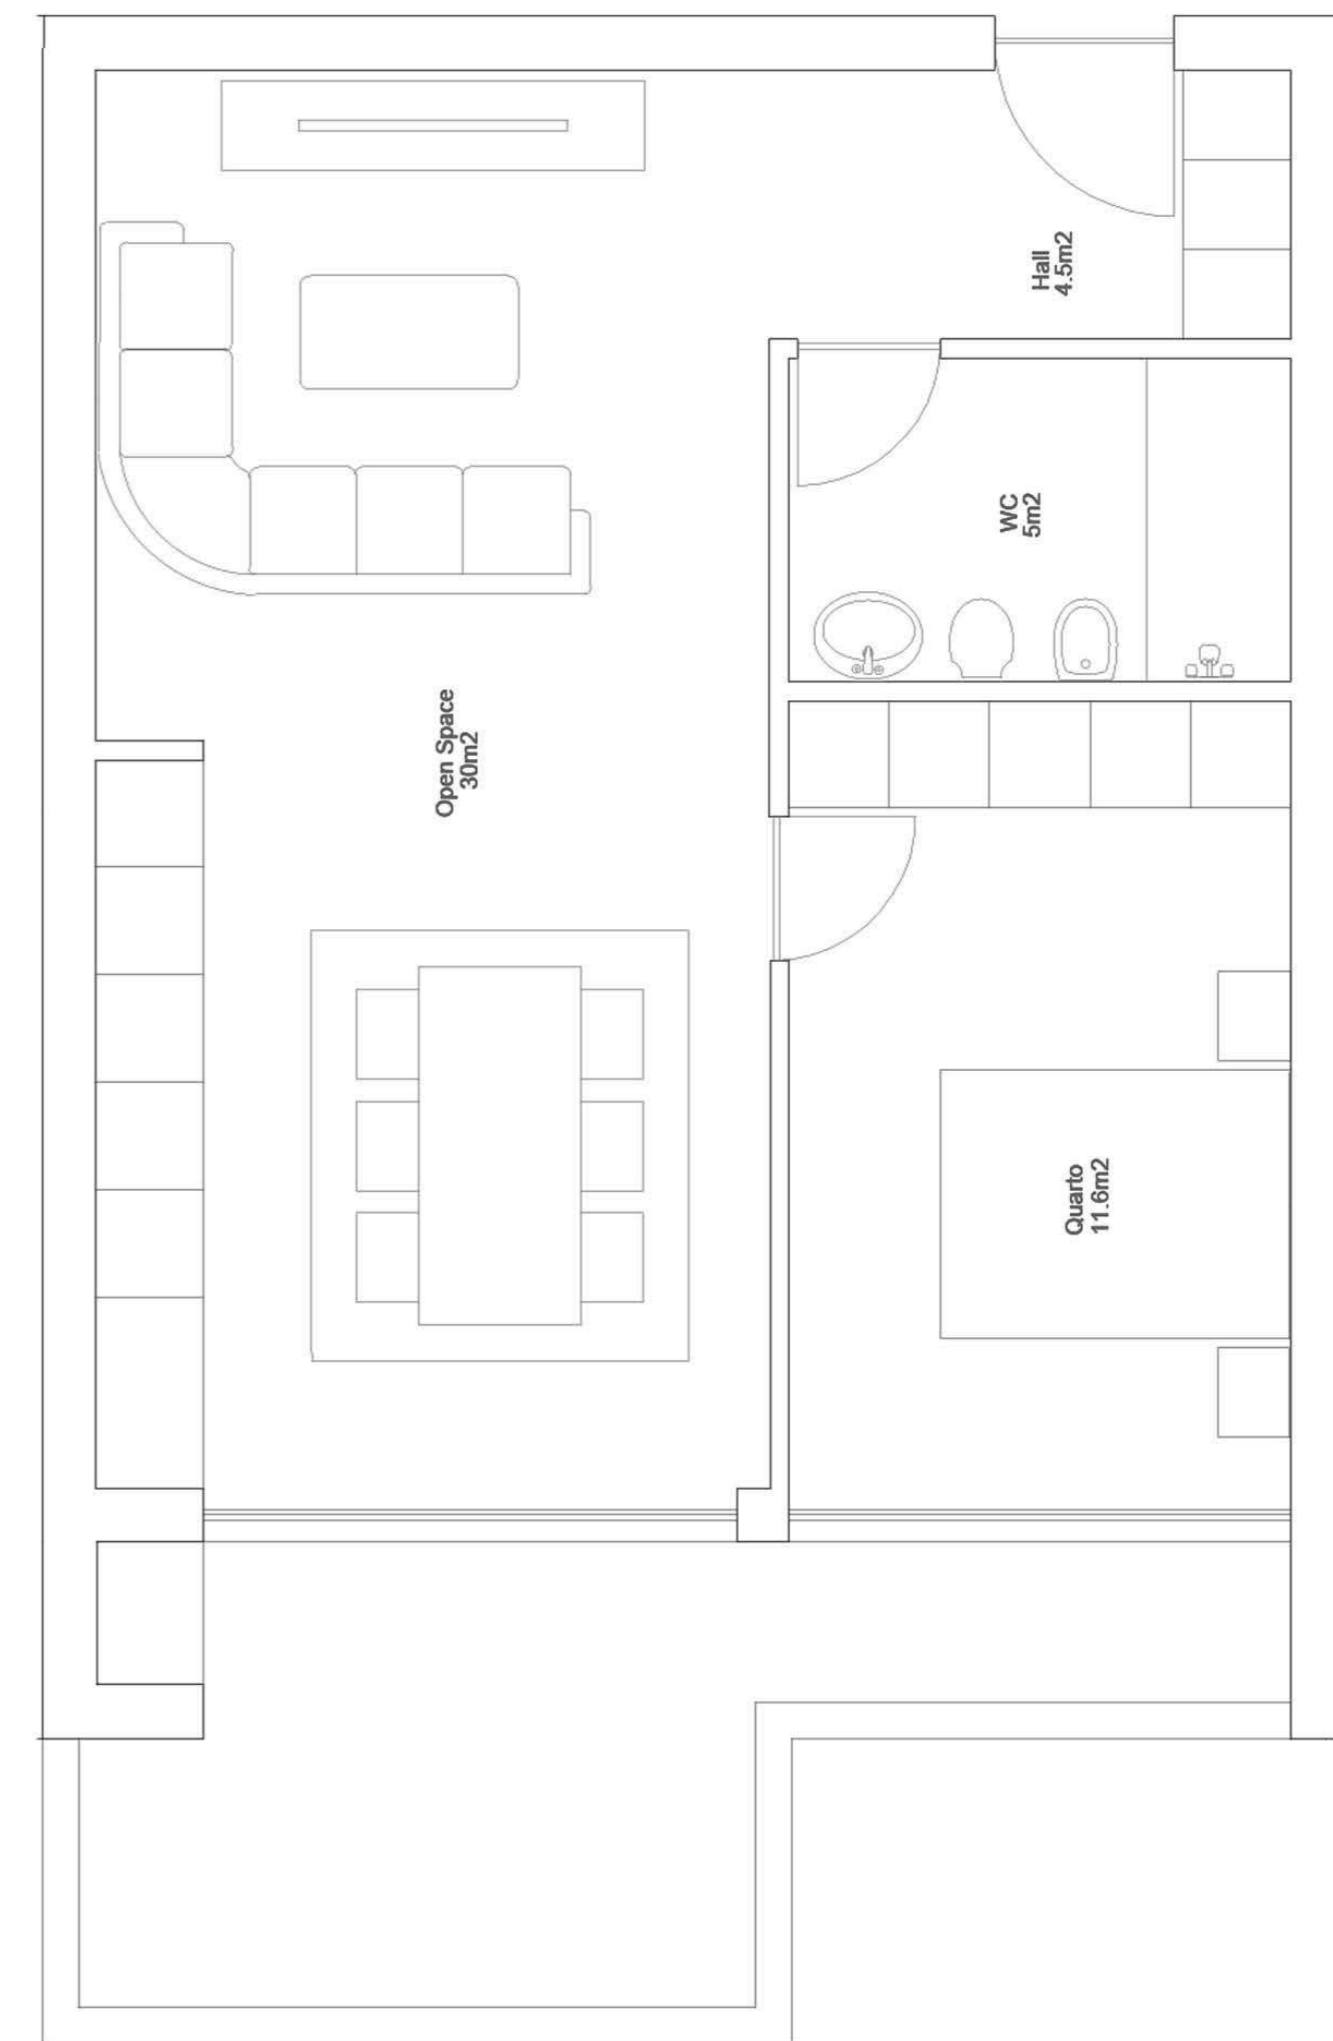

VALONGO PREMIUM

EDIFÍCIO DE HABITAÇÃO MULTIFAMILIAR
VALONGO - PORTO

FRAÇÃO TIPOLOGIA
5E T1

ÁREA TOTAL **95 m2**