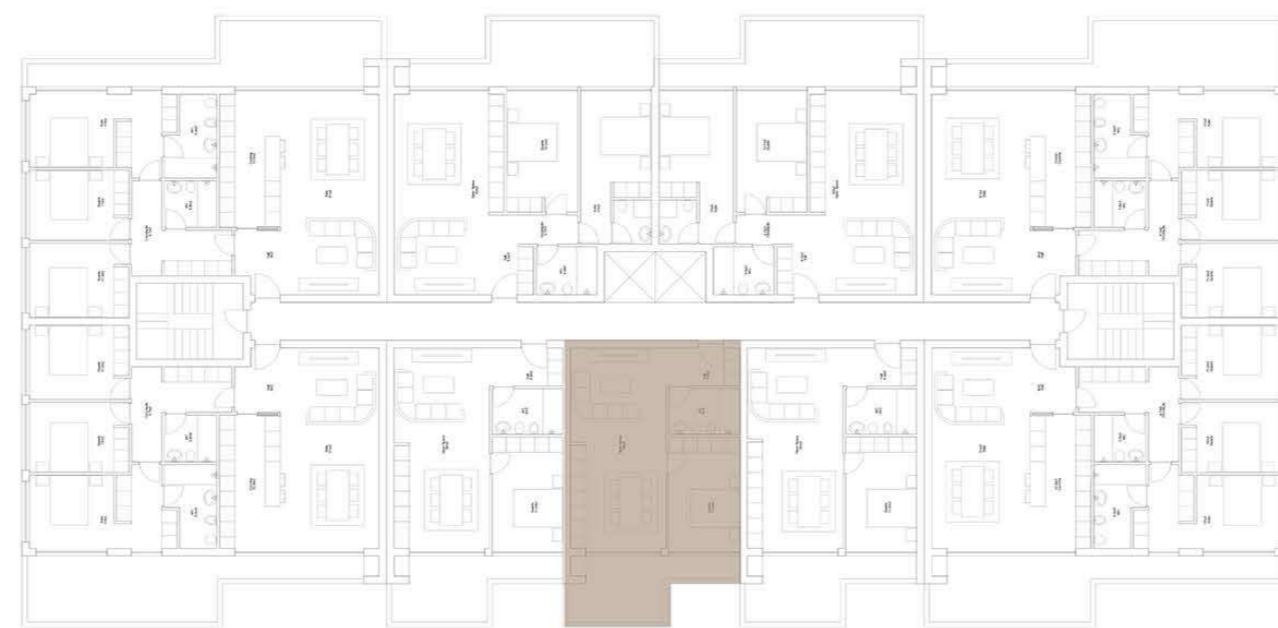

ÁREA TOTAL **130 m²**

PISO 3

GARAGEM (-1)

VALONGO PREMIUM

EDIFÍCIO DE HABITAÇÃO MULTIFAMILIAR
VALONGO - PORTO

FRAÇÃO TIPOLOGIA
3E T1

ÁREA TOTAL **95 m2**

PISO 3