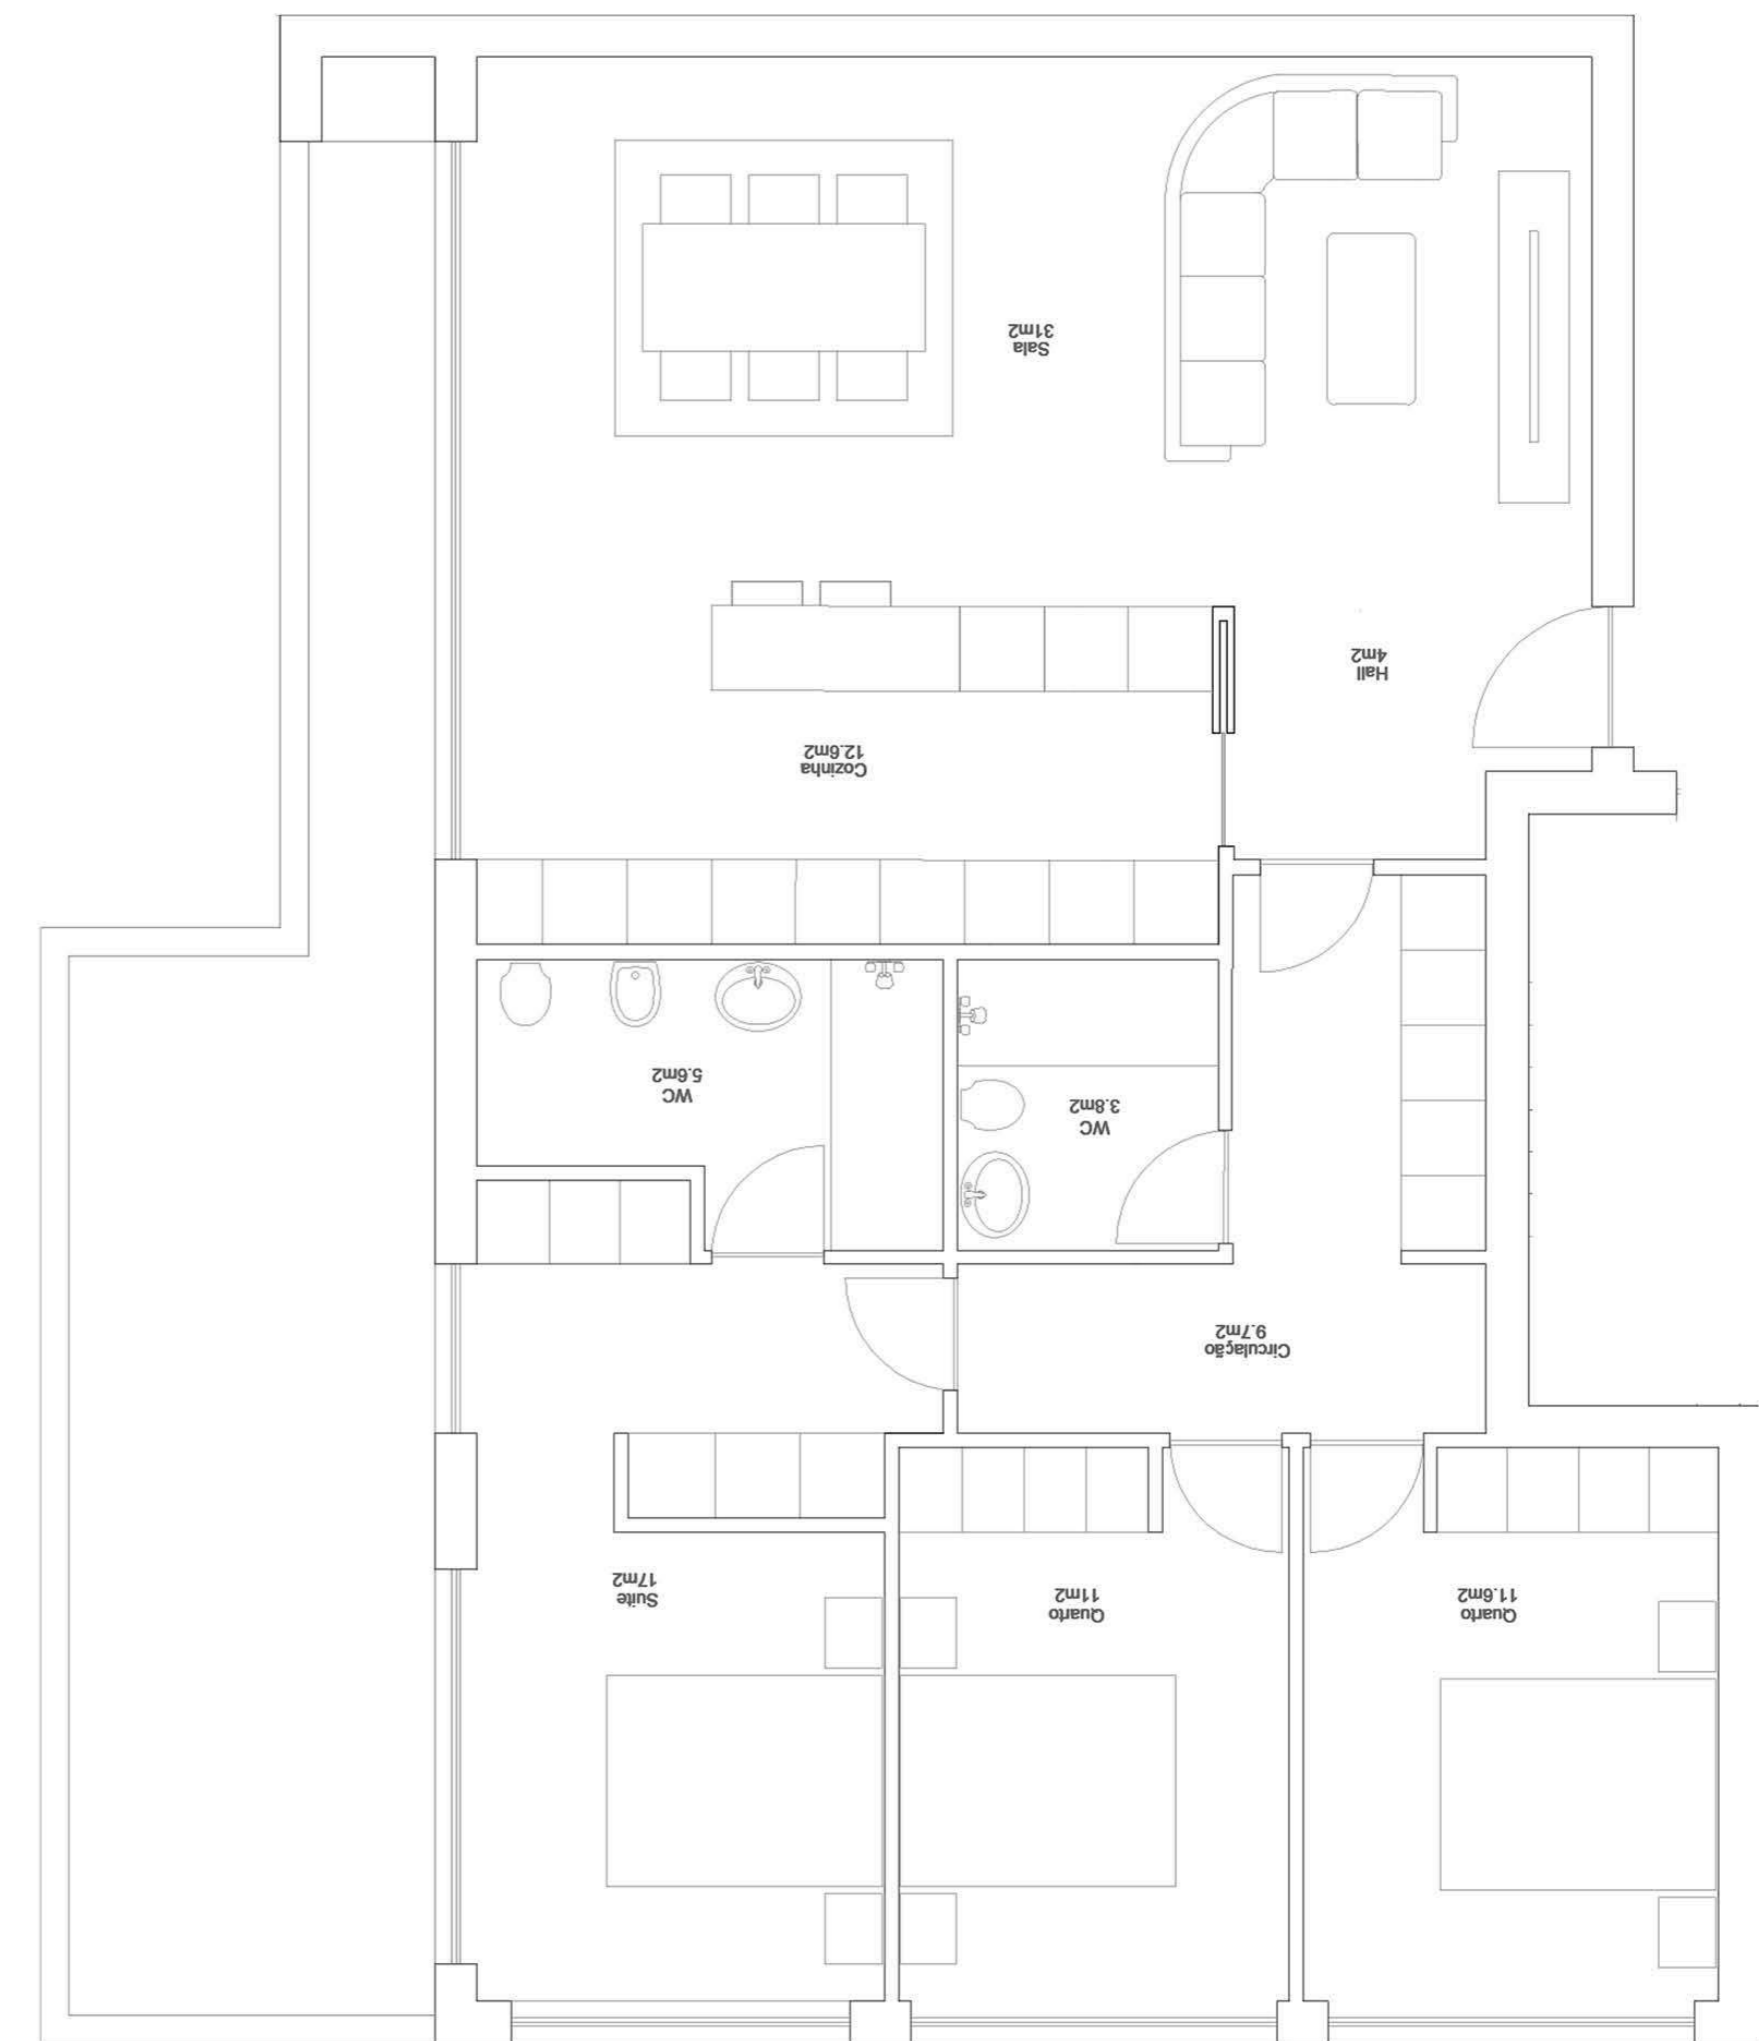

GARAGEM (-2)

VALONGO PREMIUM

EDIFÍCIO DE HABITAÇÃO MULTIFAMILIAR
VALONGO - PORTO

FRAÇÃO TIPOLOGIA
2C T3

ÁREA TOTAL **179 m²**

PISO 2

GARAGEM (-2)

VALONGO PREMIUM