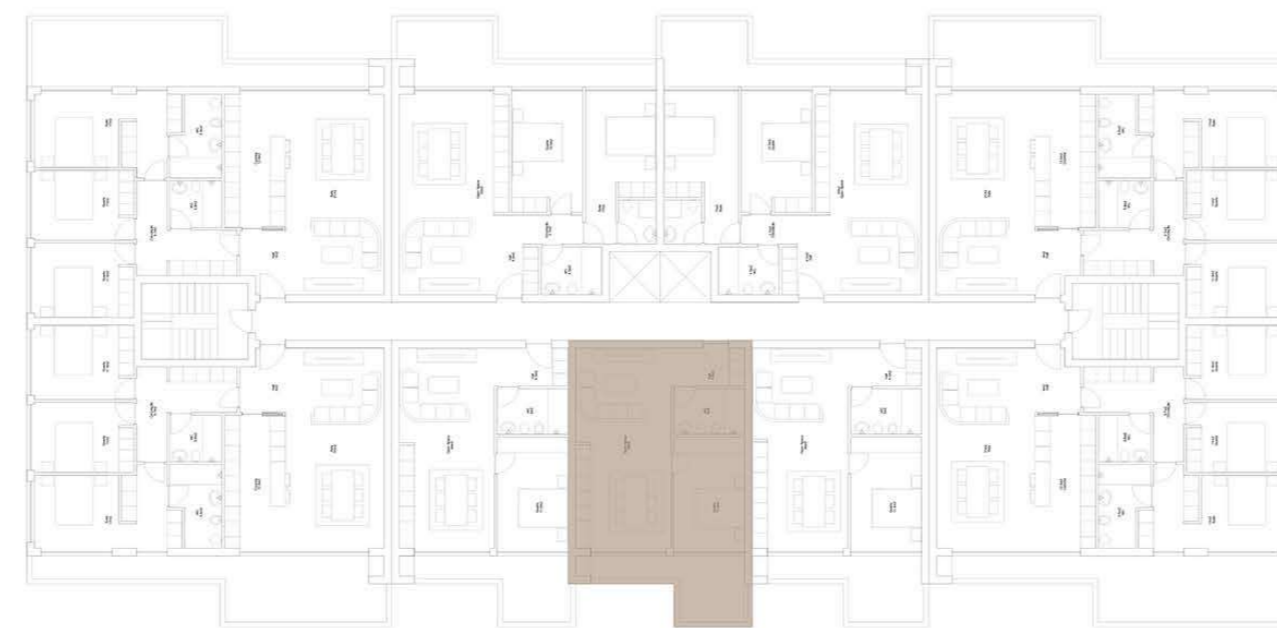

VALONGO PREMIUM

EDIFÍCIO DE HABITAÇÃO MULTIFAMILIAR
VALONGO - PORTO

FRAÇÃO TIPOLOGIA
4E T1

ÁREA TOTAL **95 m2**

PISO 4