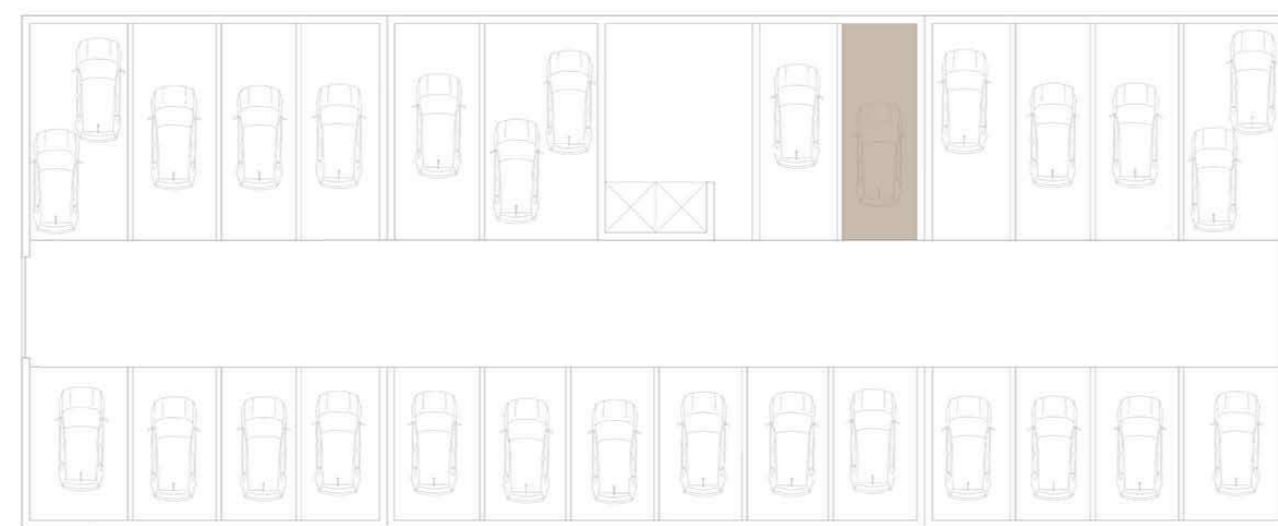

GARAGEM (-2)

VALONGO PREMIUM

EDIFÍCIO DE HABITAÇÃO MULTIFAMILIAR
VALONGO - PORTO

FRAÇÃO TIPOLOGIA
3G T3

ÁREA TOTAL **179 m²**

PISO 3

GARAGEM (-2)

VALONGO PREMIUM