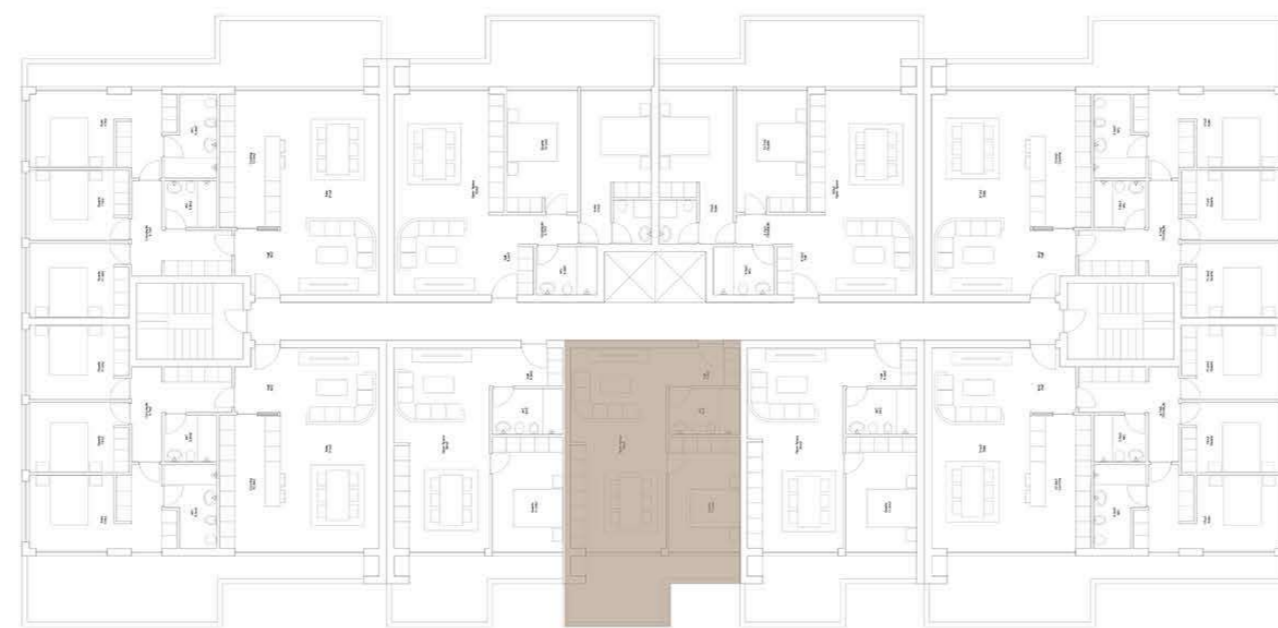

VALONGO PREMIUM

EDIFÍCIO DE HABITAÇÃO MULTIFAMILIAR
VALONGO - PORTO

FRAÇÃO TIPOLOGIA
1E T1

ÁREA TOTAL **95 m2**

PISO 1