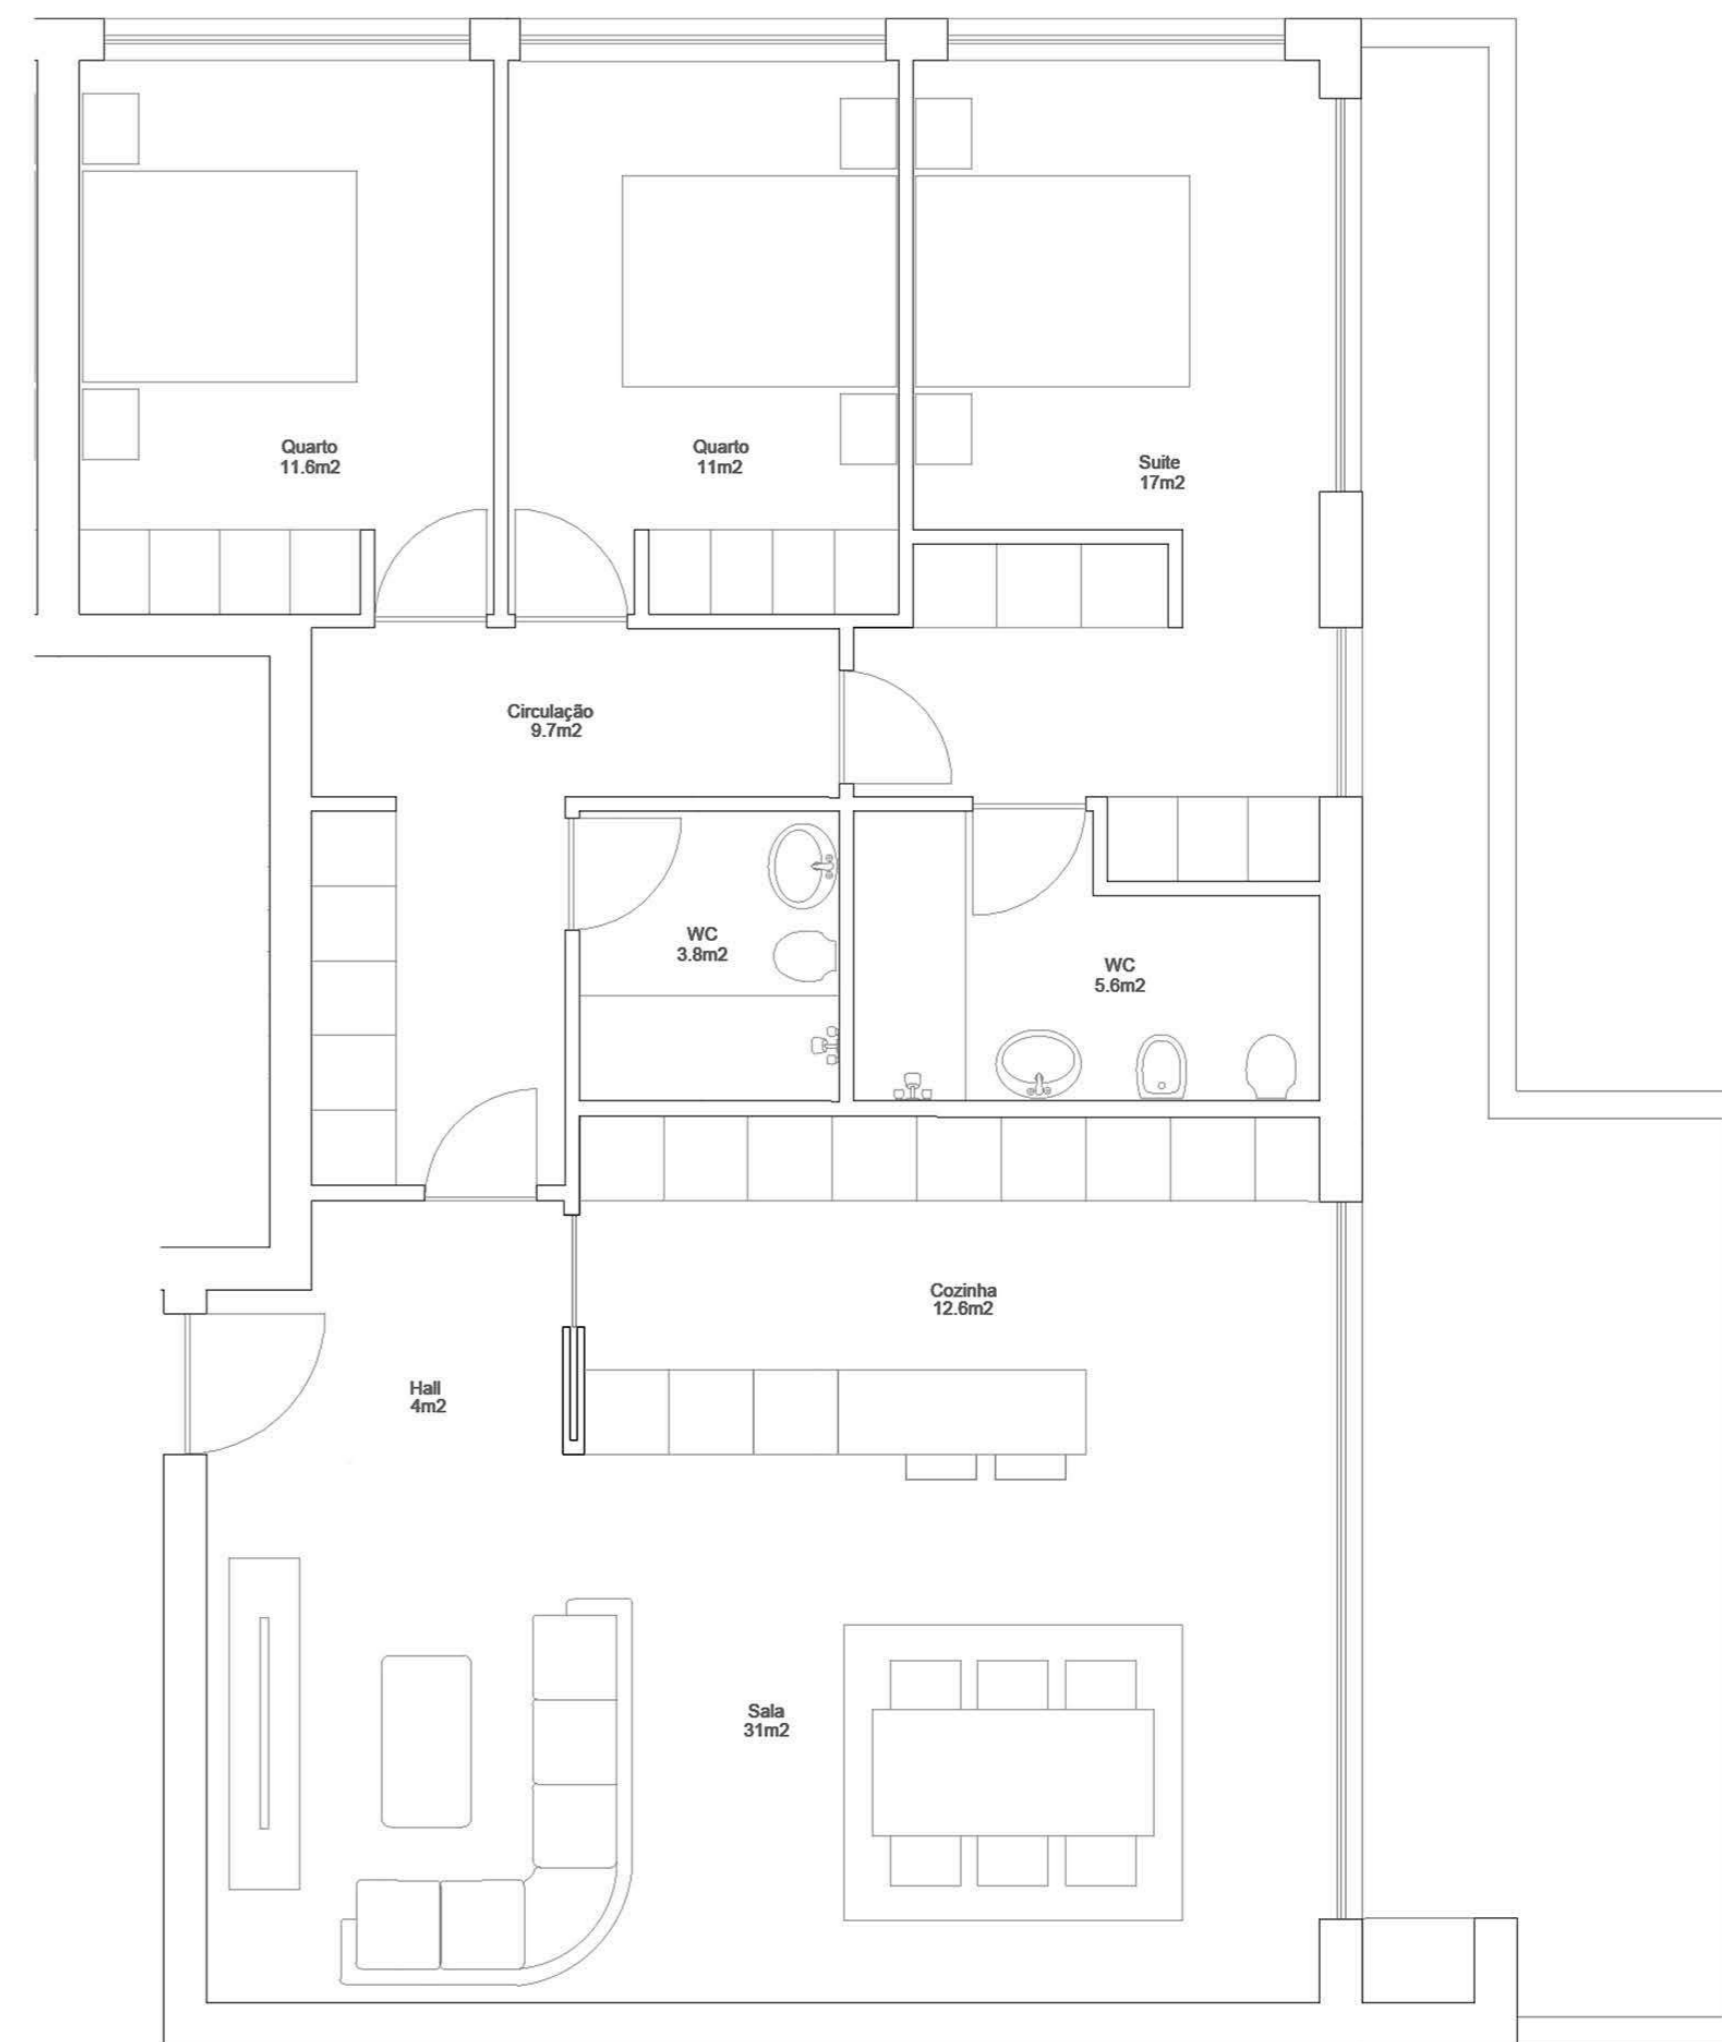

VALONGO PREMIUM

EDIFÍCIO DE HABITAÇÃO MULTIFAMILIAR
VALONGO - PORTO

FRAÇÃO TIPOLOGIA
1H T3

ÁREA TOTAL **179 m²**

PISO 1

GARAGEM (-1)

VALONGO PREMIUM

EDIFÍCIO DE HABITAÇÃO MULTIFAMILIAR
VALONGO - PORTO