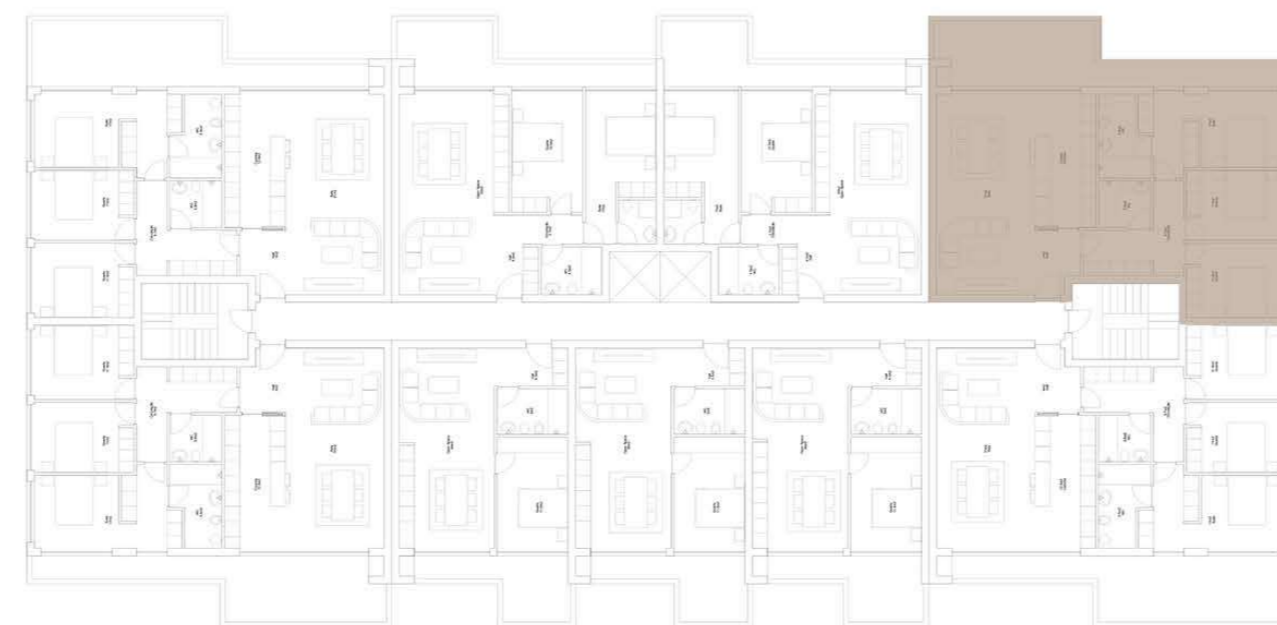

ÁREA TOTAL **95 m2**

PISO 2

GARAGEM (-2)

VALONGO PREMIUM

EDIFÍCIO DE HABITAÇÃO MULTIFAMILIAR
VALONGO - PORTO

FRAÇÃO TIPOLOGIA
2B T3

ÁREA TOTAL **179 m²**

PISO 2