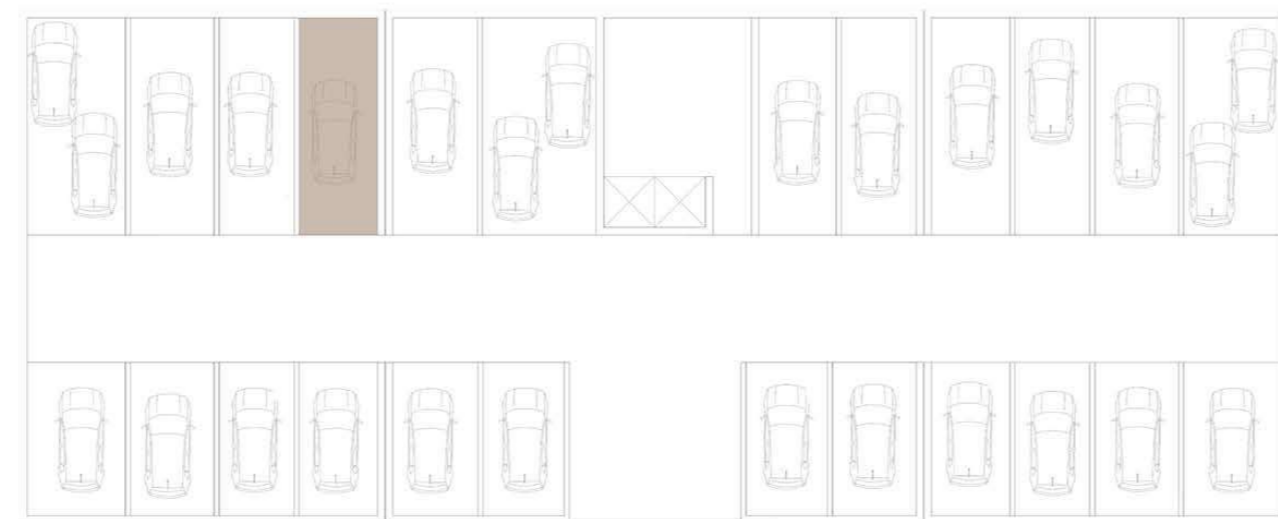

GARAGEM (-1)