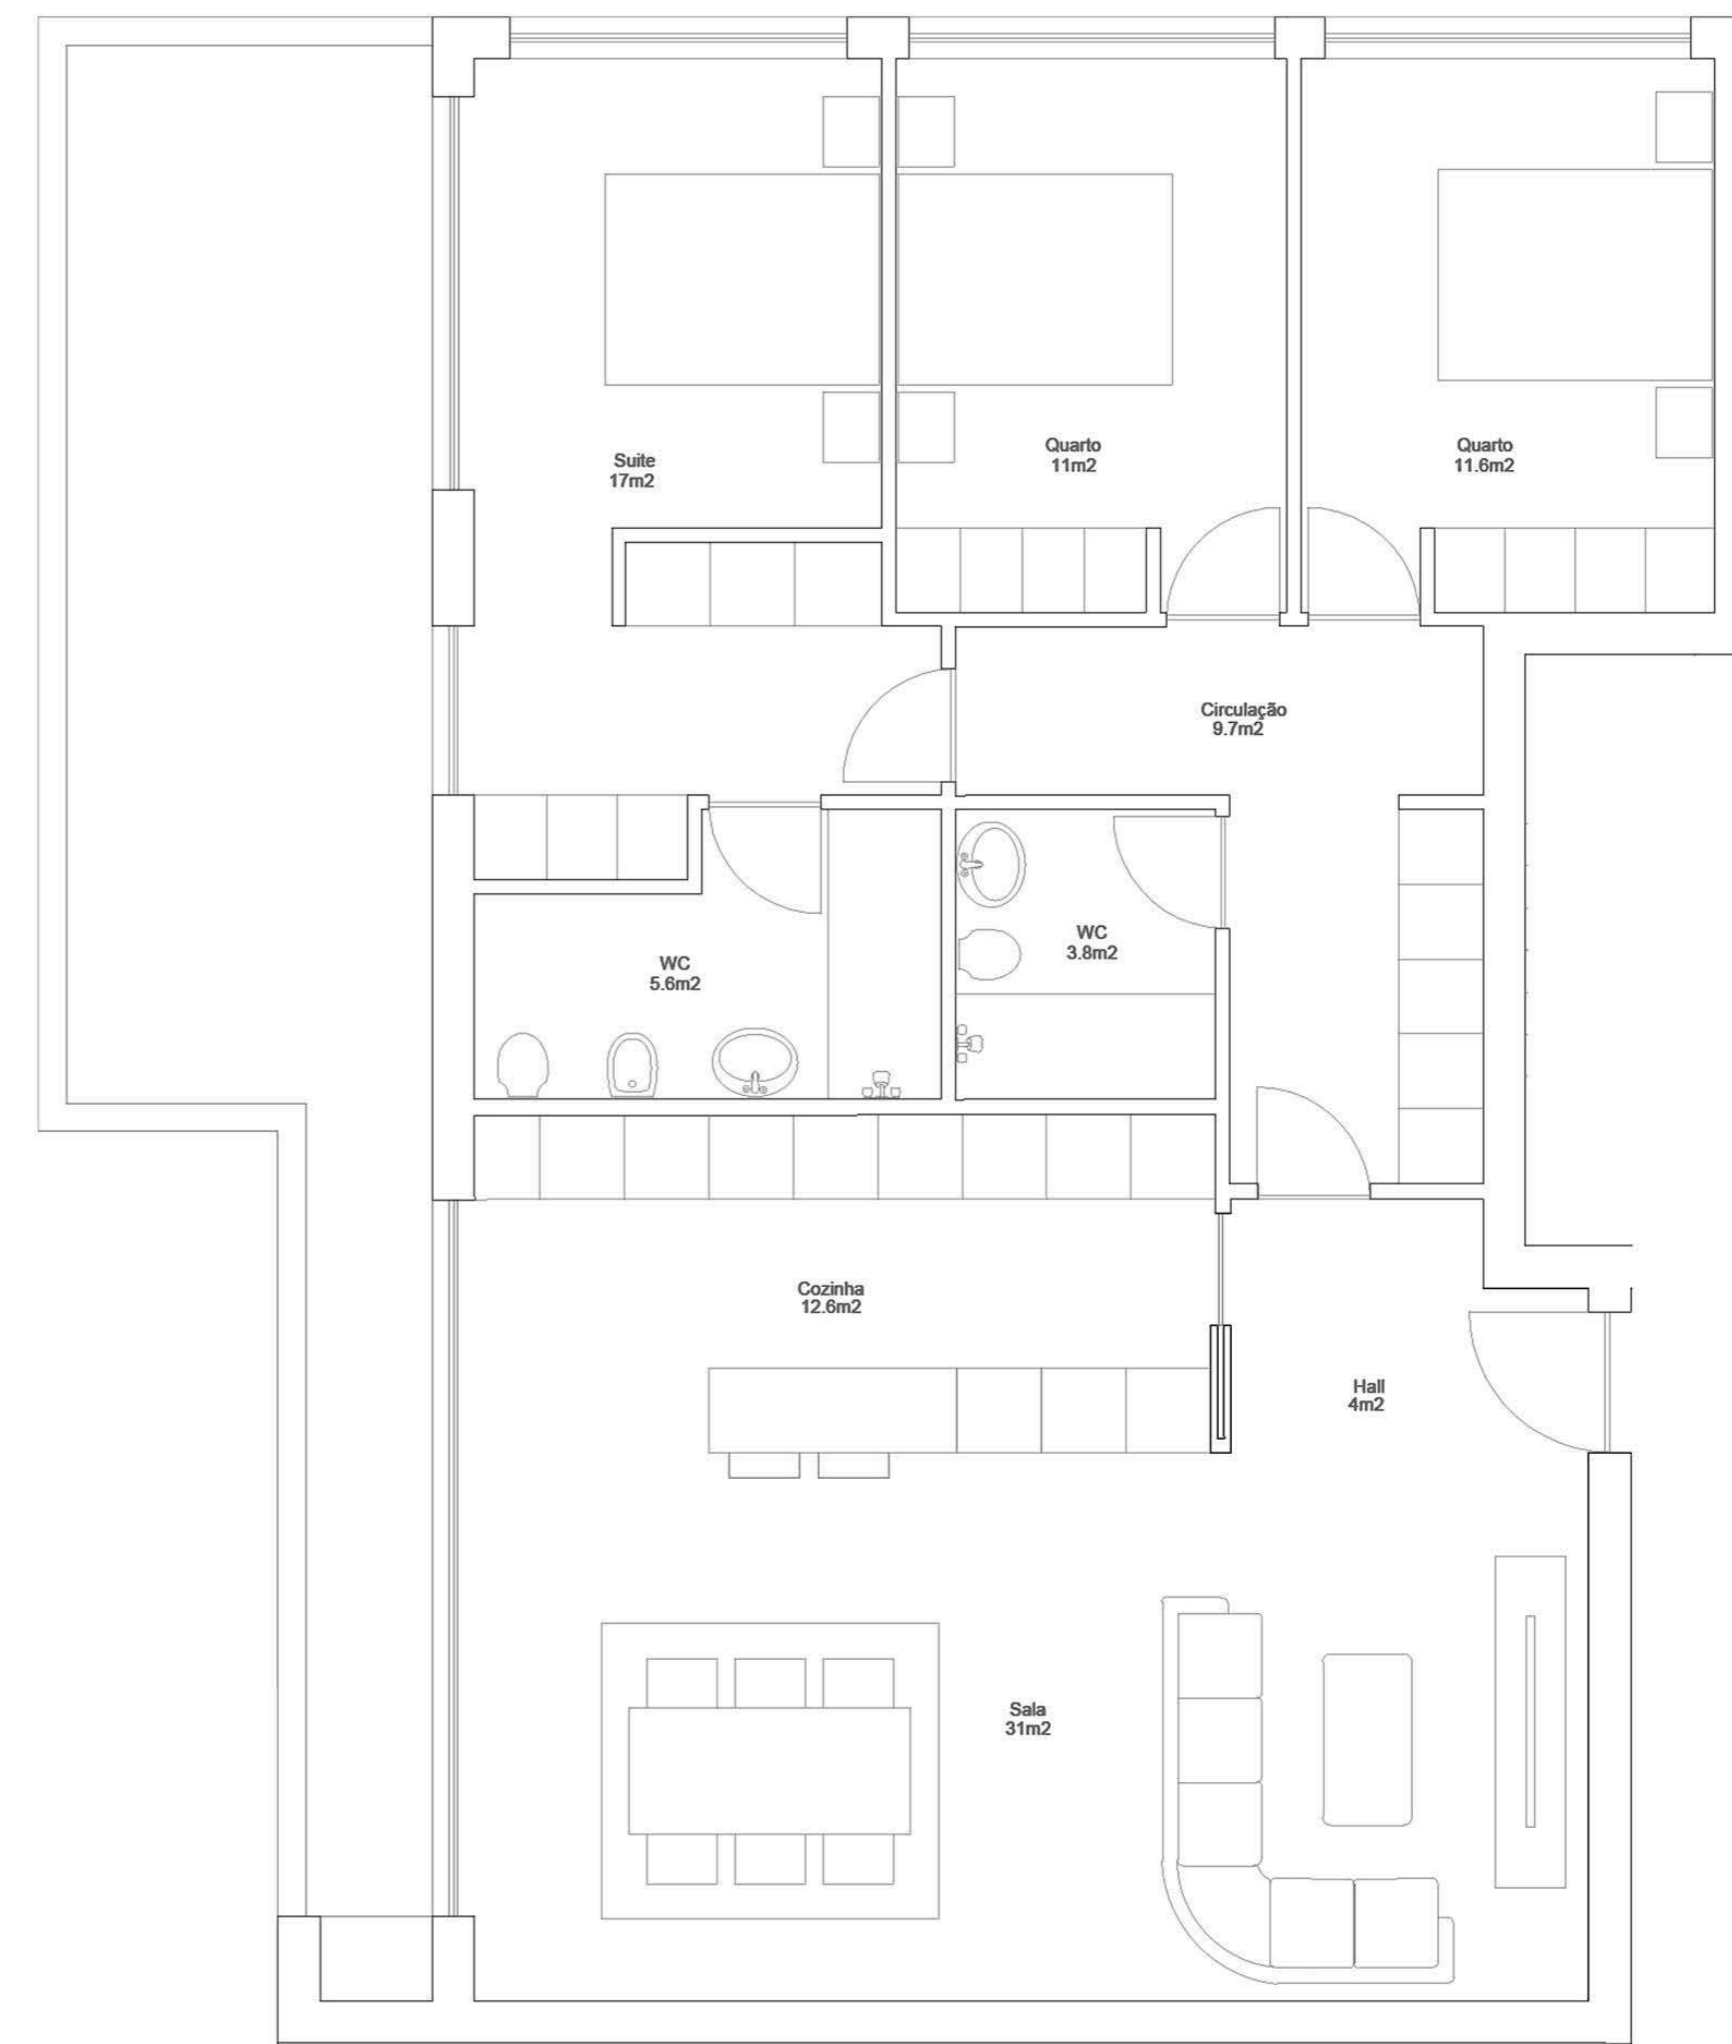

GARAGEM (-2)

VALONGO PREMIUM

EDIFÍCIO DE HABITAÇÃO MULTIFAMILIAR
VALONGO - PORTO

FRAÇÃO TIPOLOGIA
3G T3

ÁREA TOTAL **179 m²**

PISO 3

GARAGEM (-2)

VALONGO PREMIUM