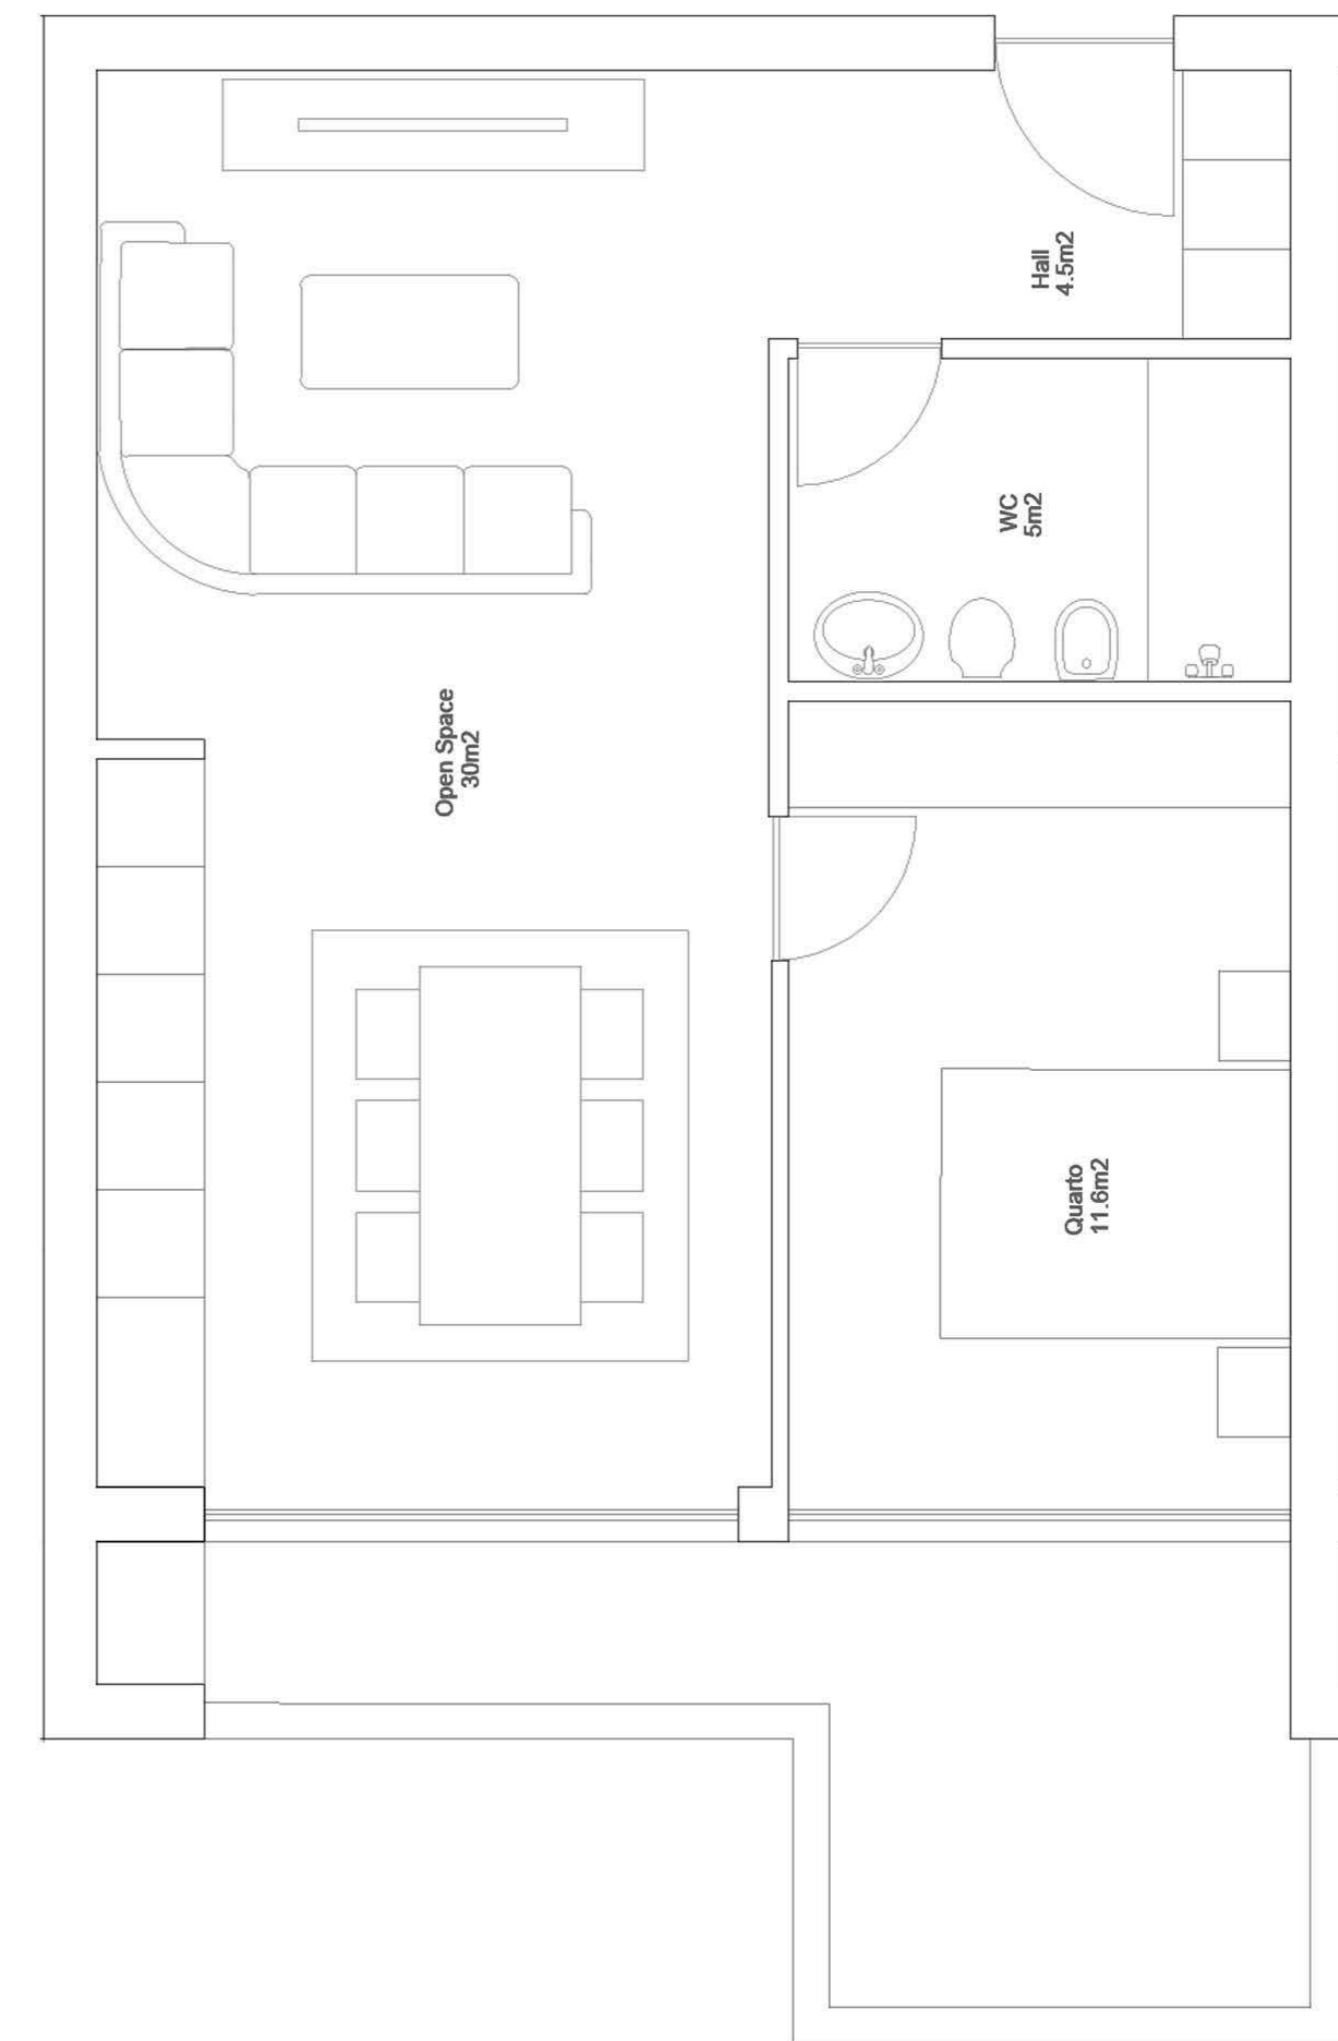

GARAGEM (-2)

VALONGO PREMIUM

EDIFÍCIO DE HABITAÇÃO MULTIFAMILIAR
VALONGO - PORTO

FRAÇÃO TIPOLOGIA
4F T1

ÁREA TOTAL **95 m2**

PISO 4

GARAGEM (-2)

VALONGO PREMIUM