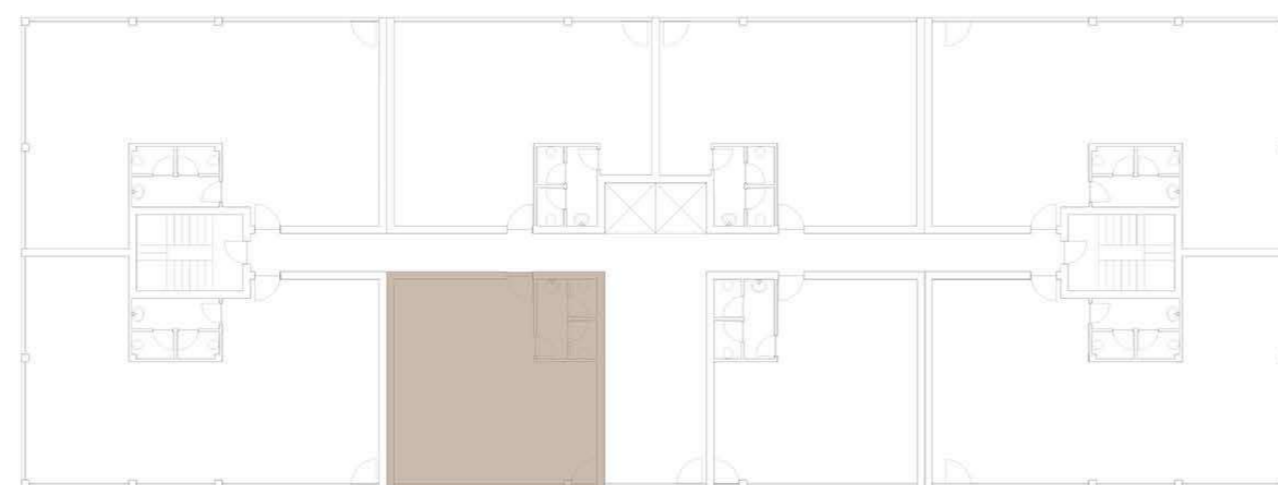

VALONGO PREMIUM

EDIFÍCIO DE HABITAÇÃO MULTIFAMILIAR
VALONGO - PORTO

FRAÇÃO TIPOLOGIA
EC5 EC

ÁREA TOTAL **73 m2**

PISO RC