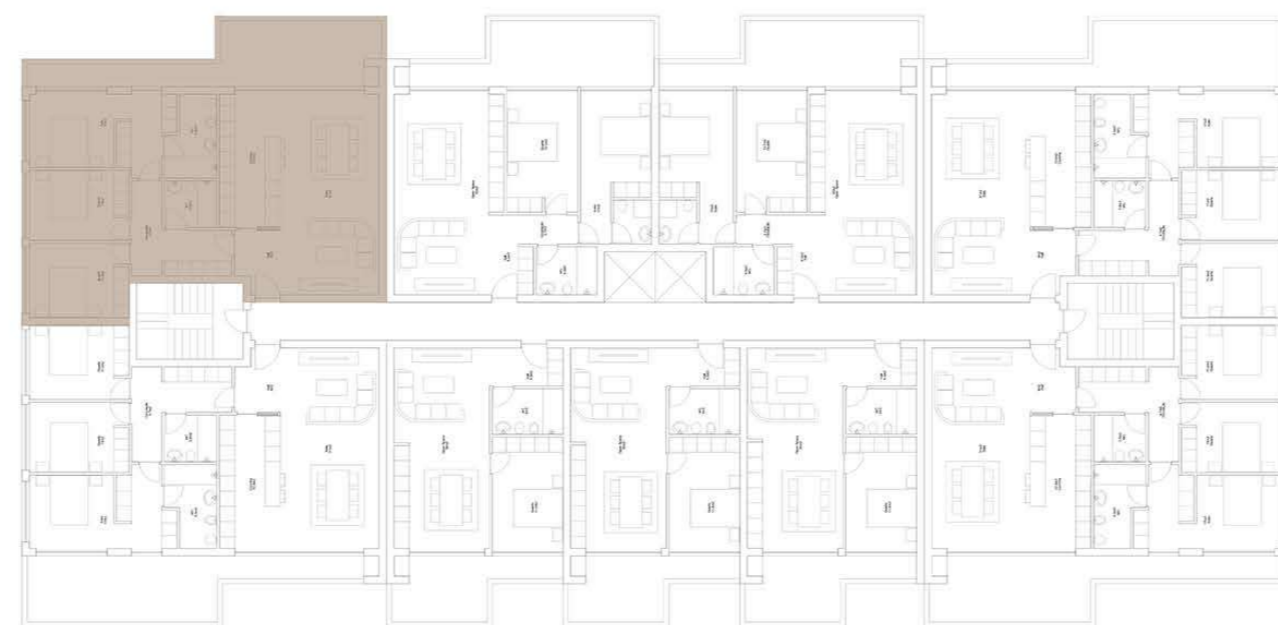

VALONGO PREMIUM

EDIFÍCIO DE HABITAÇÃO MULTIFAMILIAR
VALONGO - PORTO

FRAÇÃO TIPOLOGIA
1H T3

ÁREA TOTAL **179 m²**

PISO 1