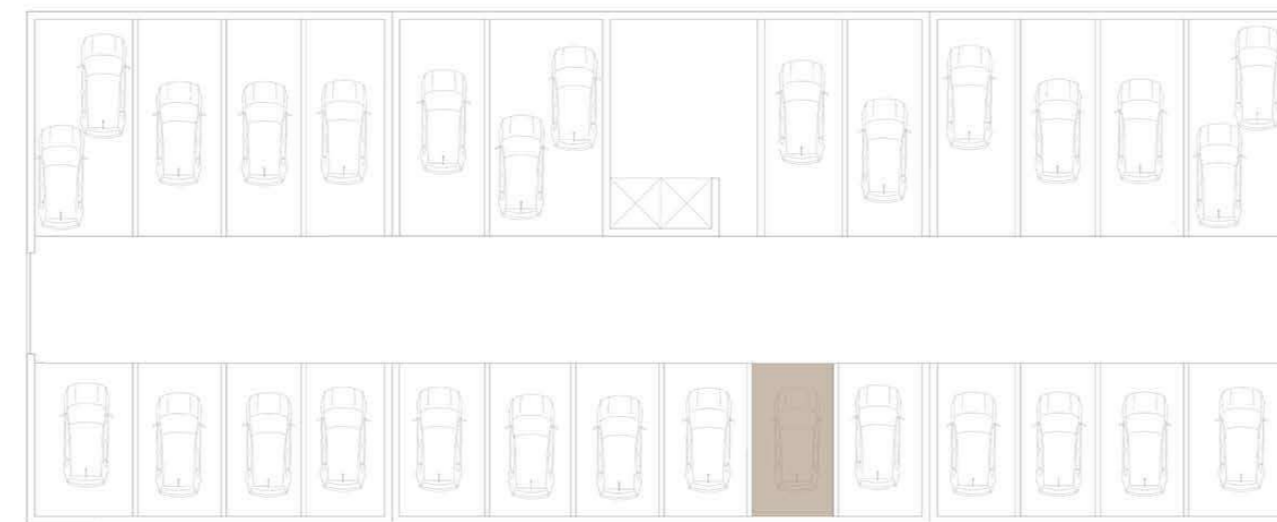

GARAGEM (-2)