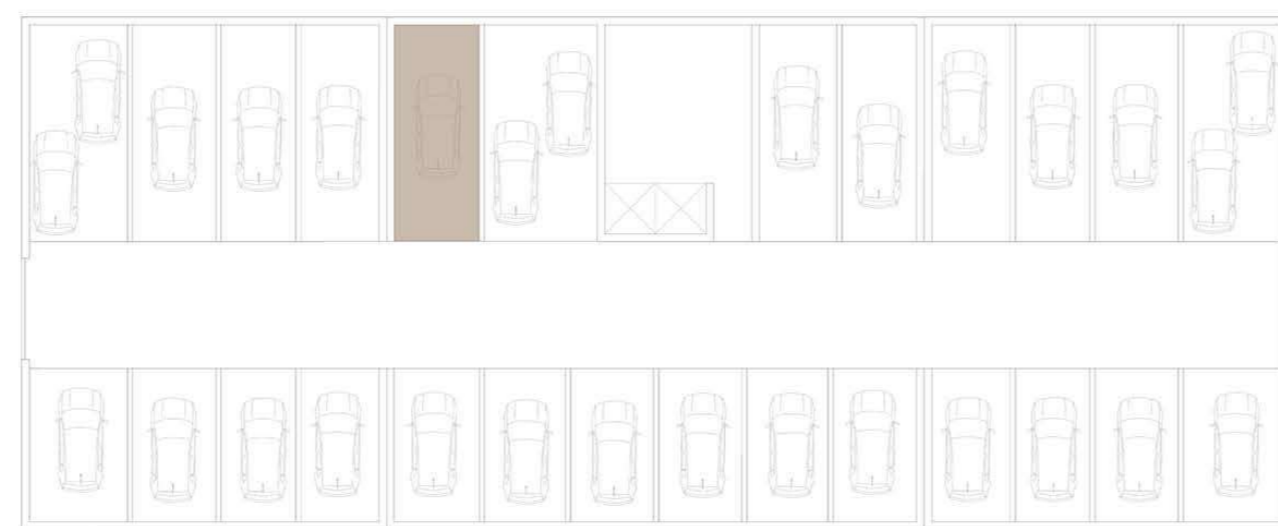

GARAGEM (-2)