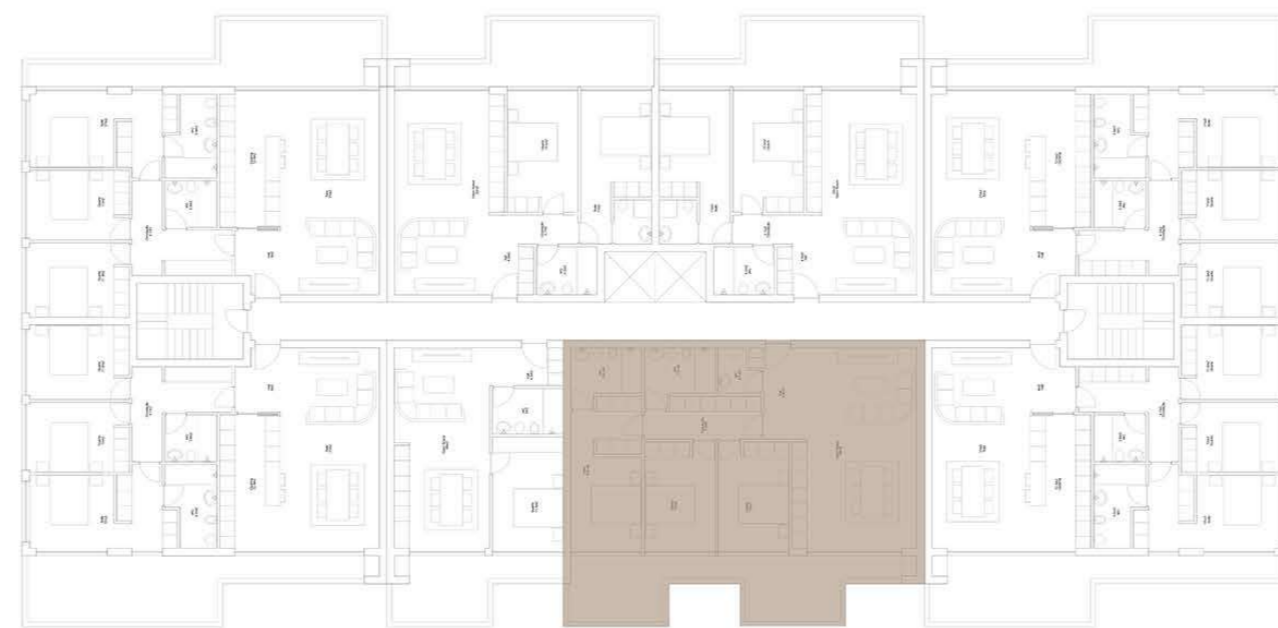

VALONGO PREMIUM

EDIFÍCIO DE HABITAÇÃO MULTIFAMILIAR
VALONGO - PORTO

FRAÇÃO TIPOLOGIA
5D T3

ÁREA TOTAL **185 m²**

PISO 5