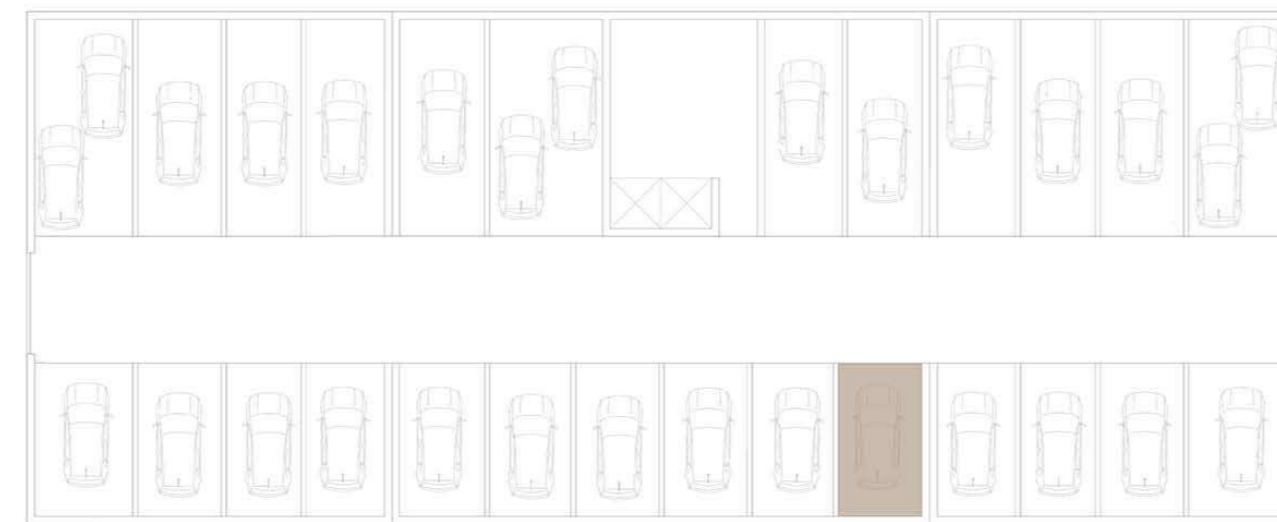

GARAGEM (-2)