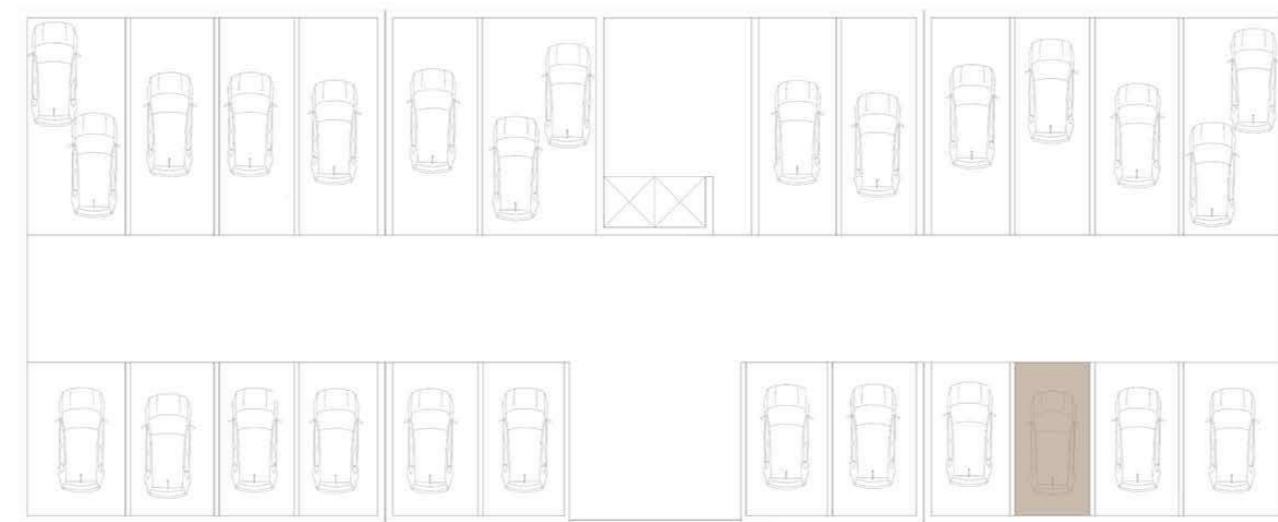

ÁREA TOTAL **95 m2**

PISO 1

GARAGEM (-1)

VALONGO PREMIUM

EDIFÍCIO DE HABITAÇÃO MULTIFAMILIAR
VALONGO - PORTO

FRAÇÃO TIPOLOGIA
1A T2

ÁREA TOTAL **130 m²**

PISO 1