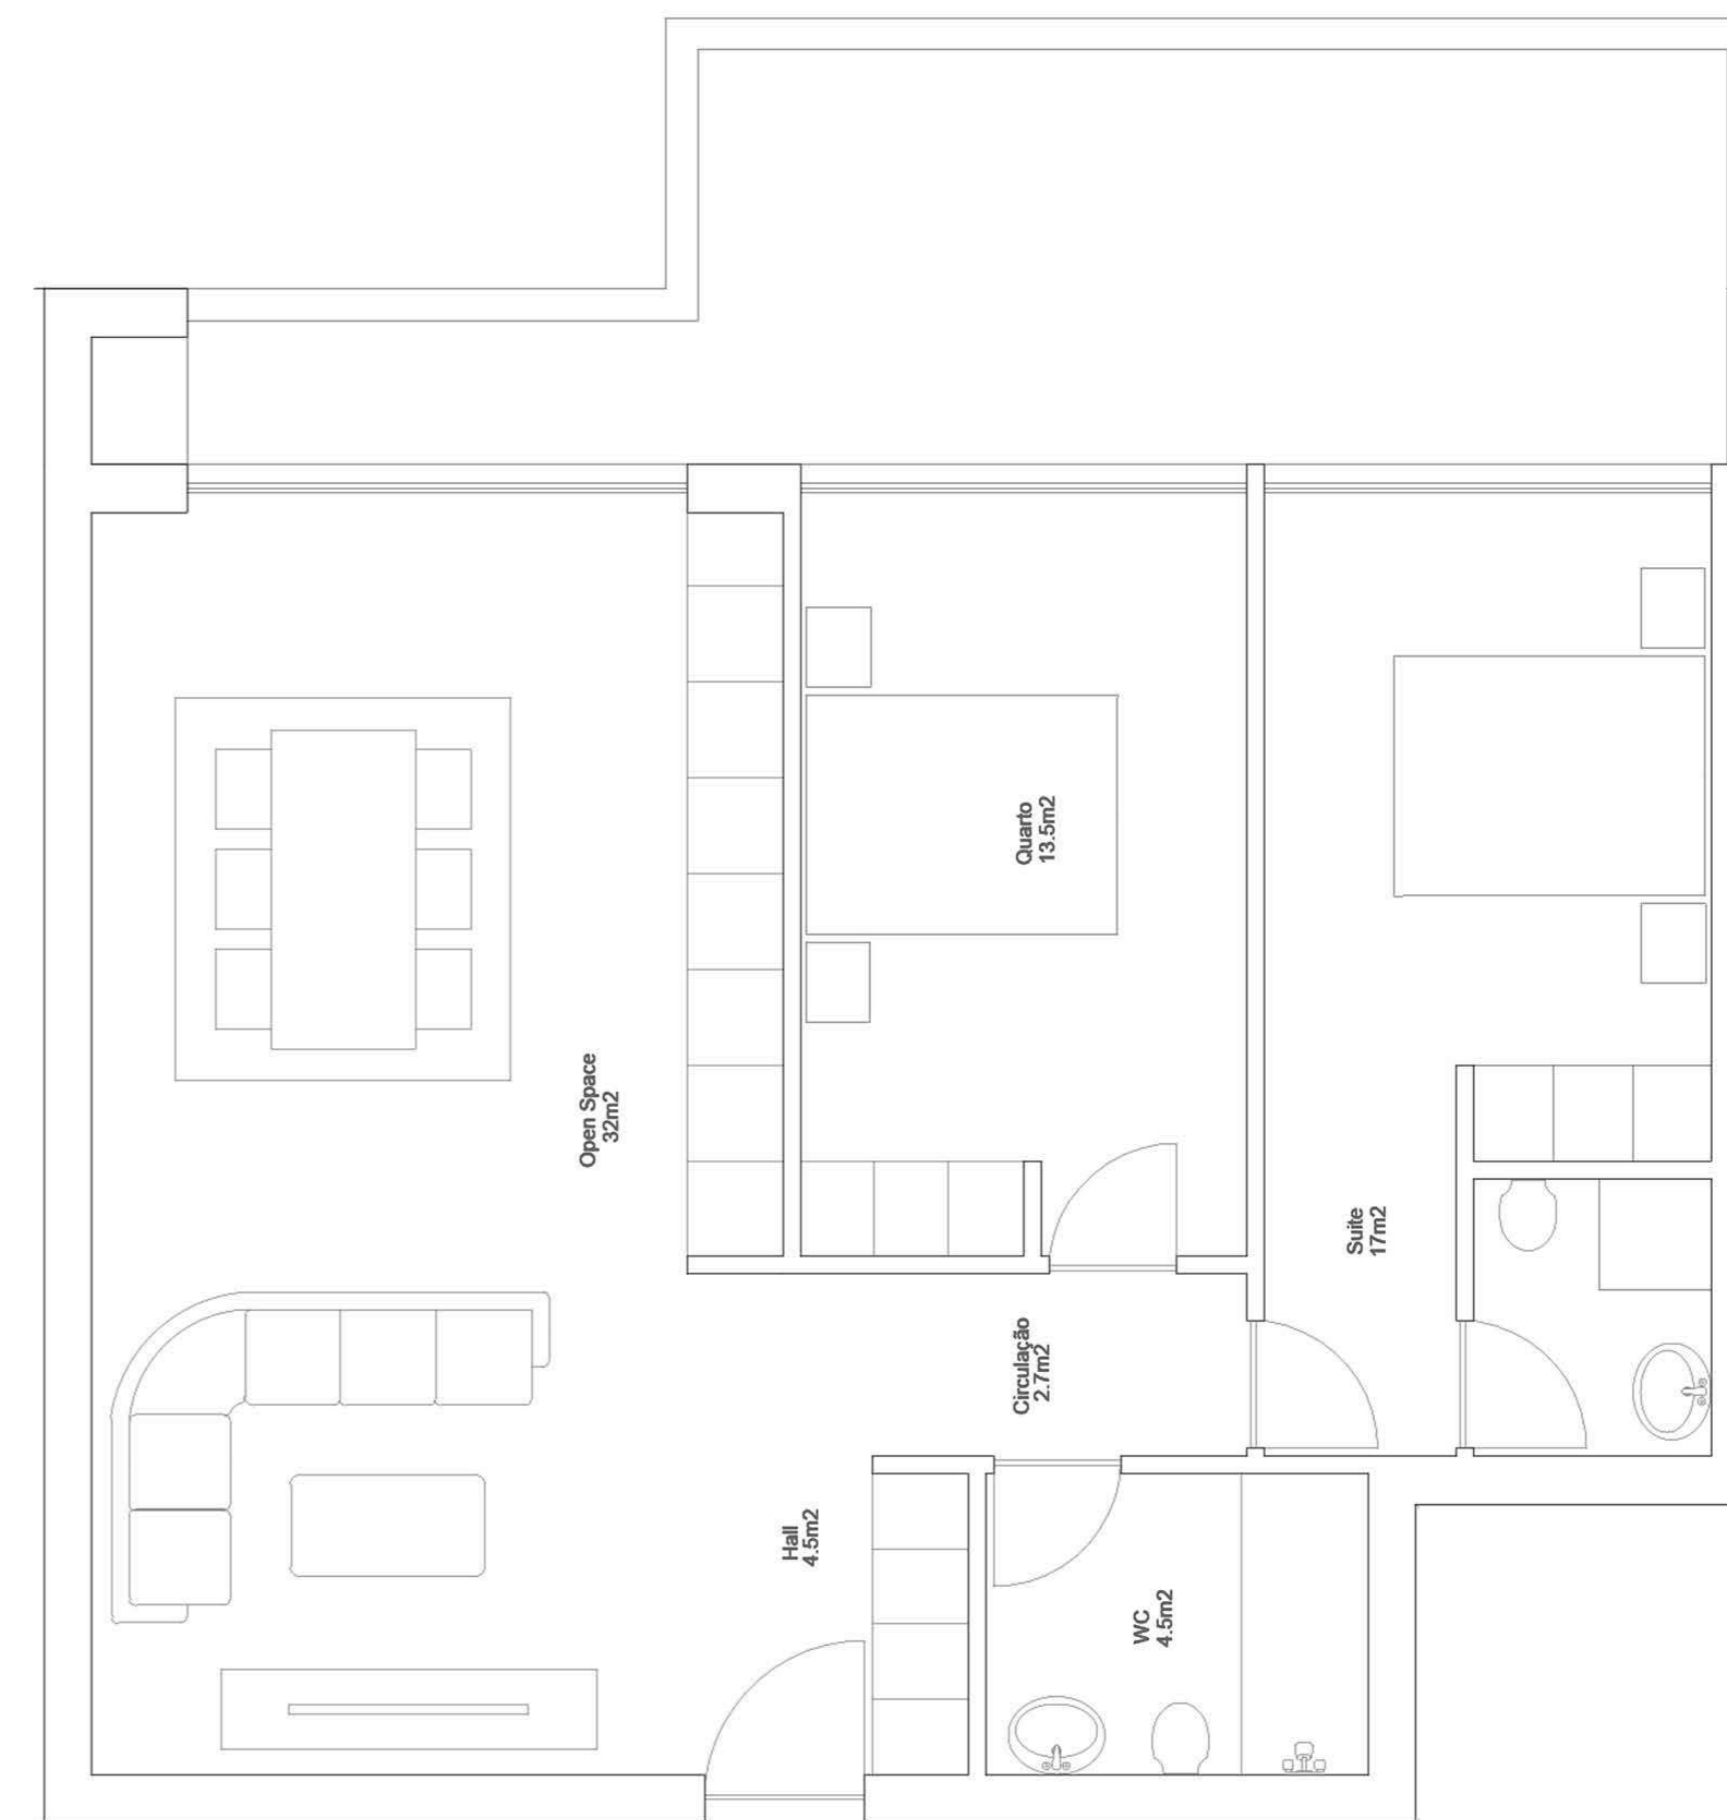

VALONGO PREMIUM

EDIFÍCIO DE HABITAÇÃO MULTIFAMILIAR
VALONGO - PORTO

FRAÇÃO TIPOLOGIA
31 T2

ÁREA TOTAL **130 m²**