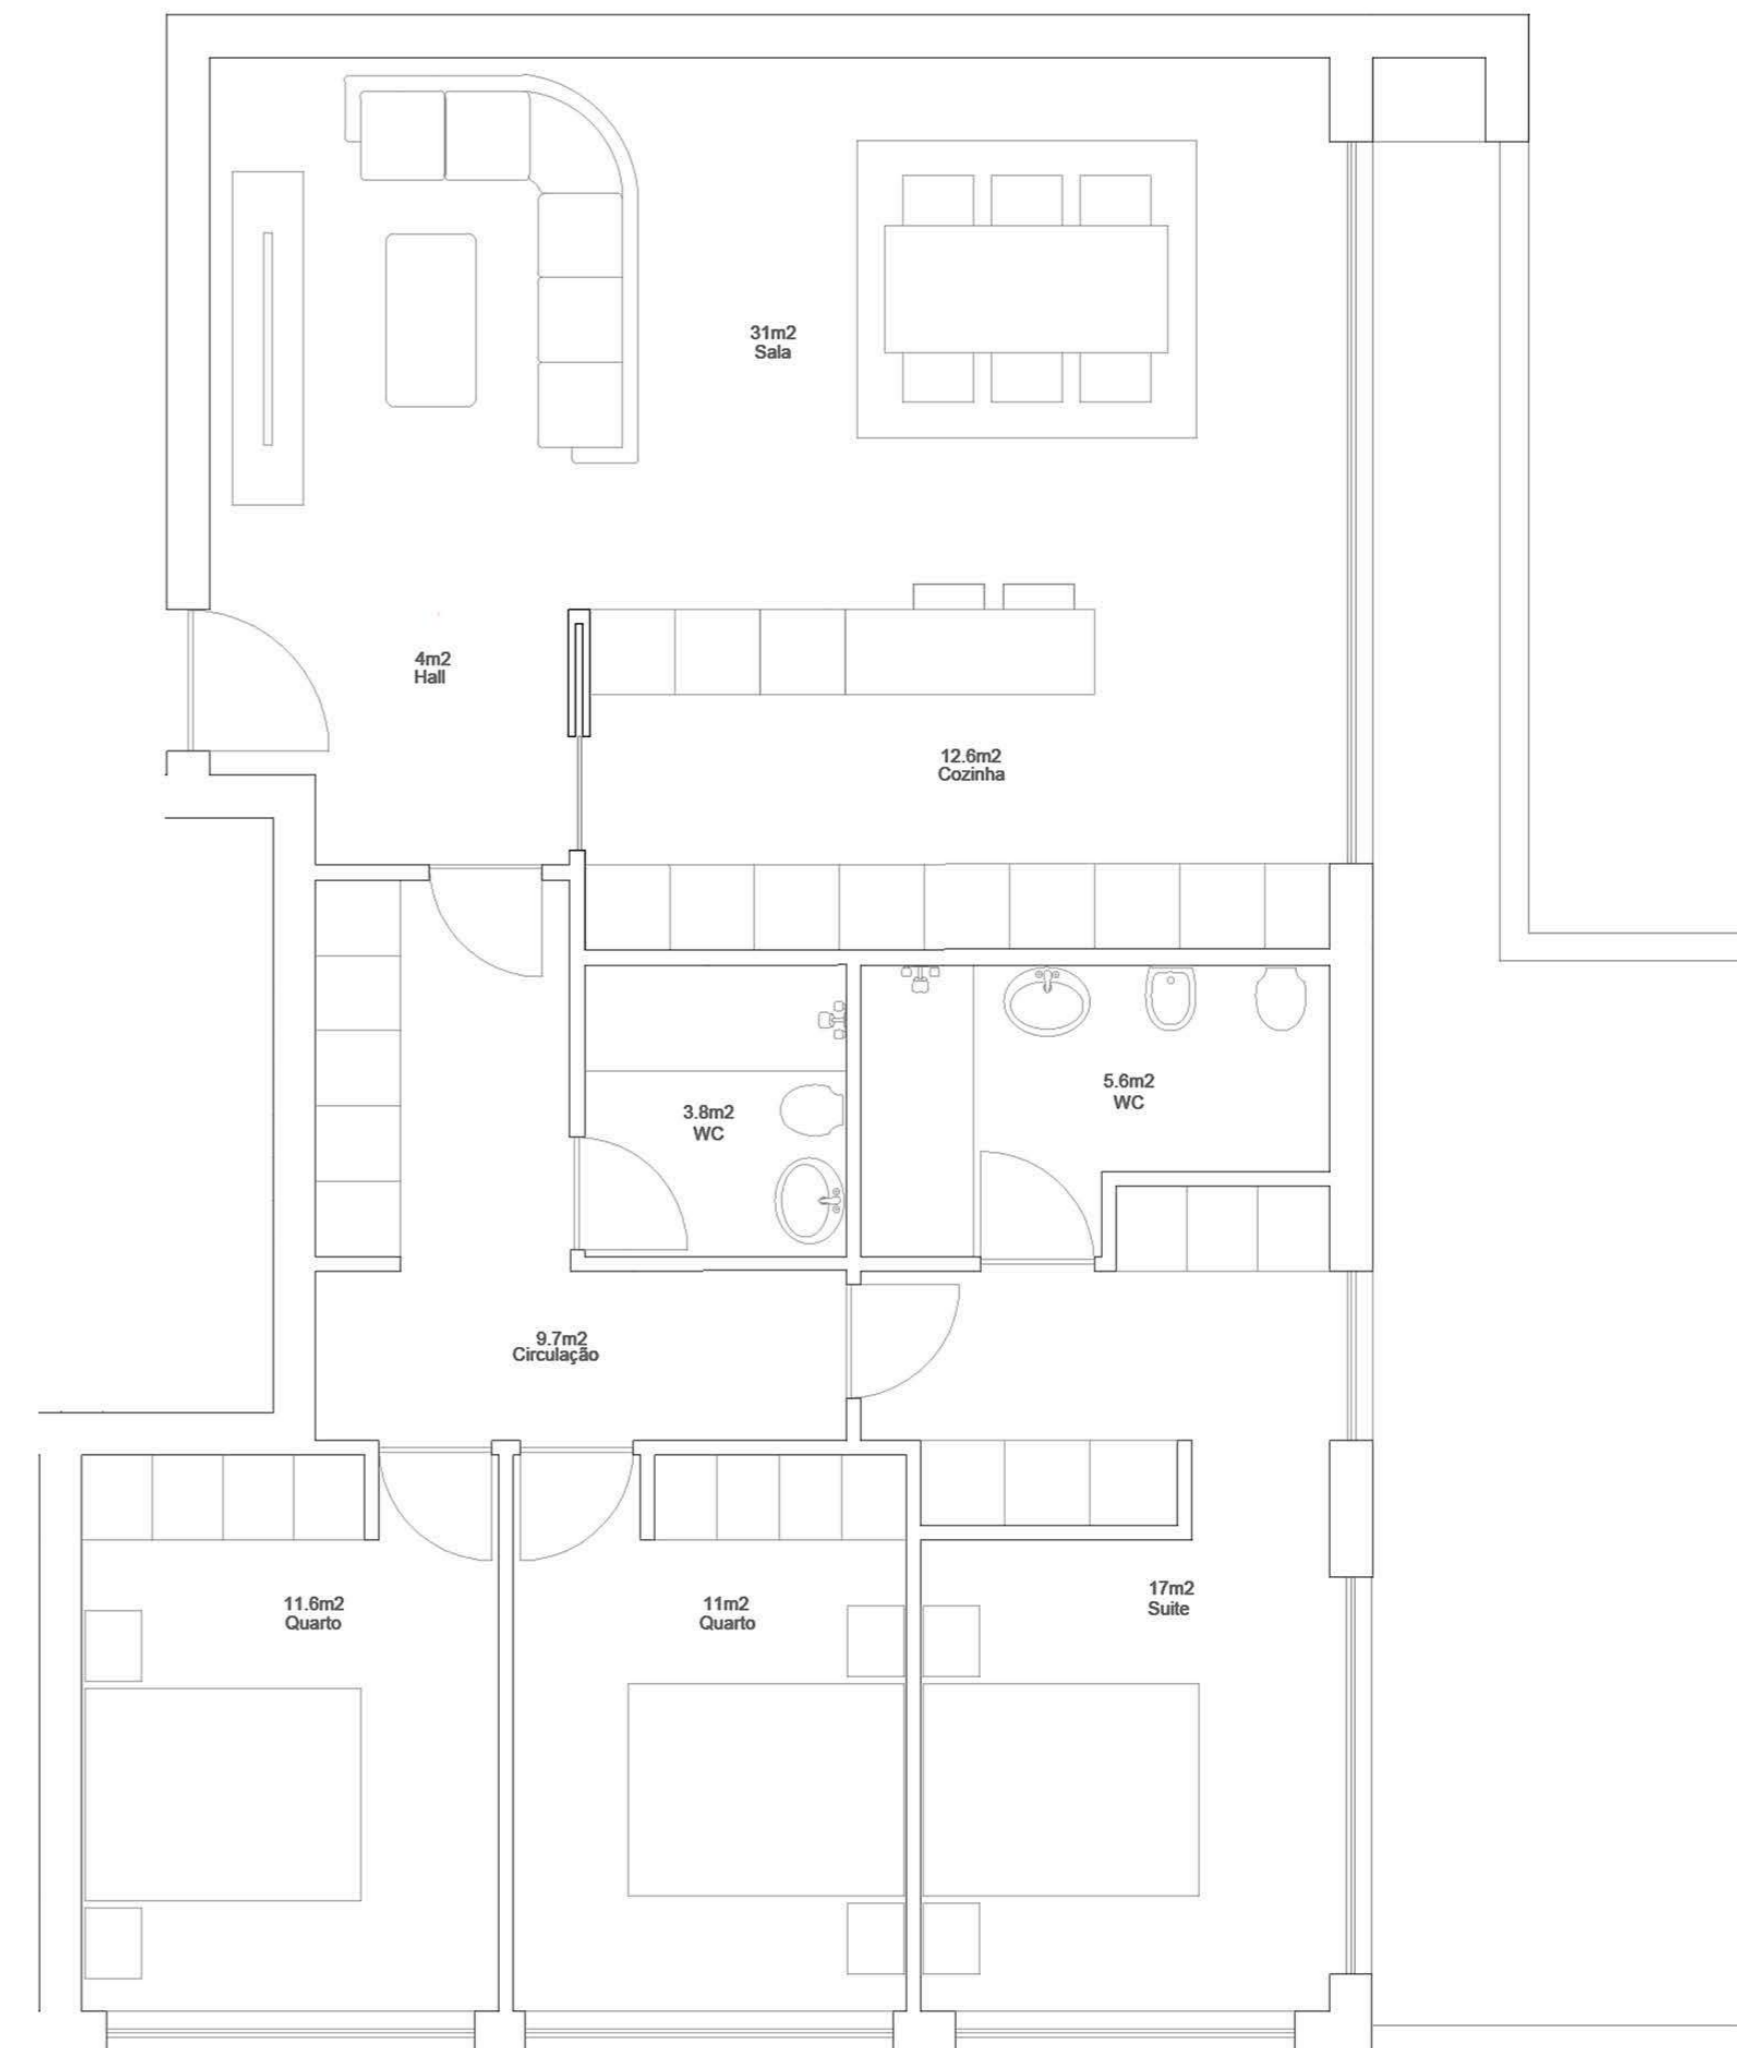

VALONGO PREMIUM

EDIFÍCIO DE HABITAÇÃO MULTIFAMILIAR
VALONGO - PORTO

FRAÇÃO TIPOLOGIA
5B T3

ÁREA TOTAL **185 m²**