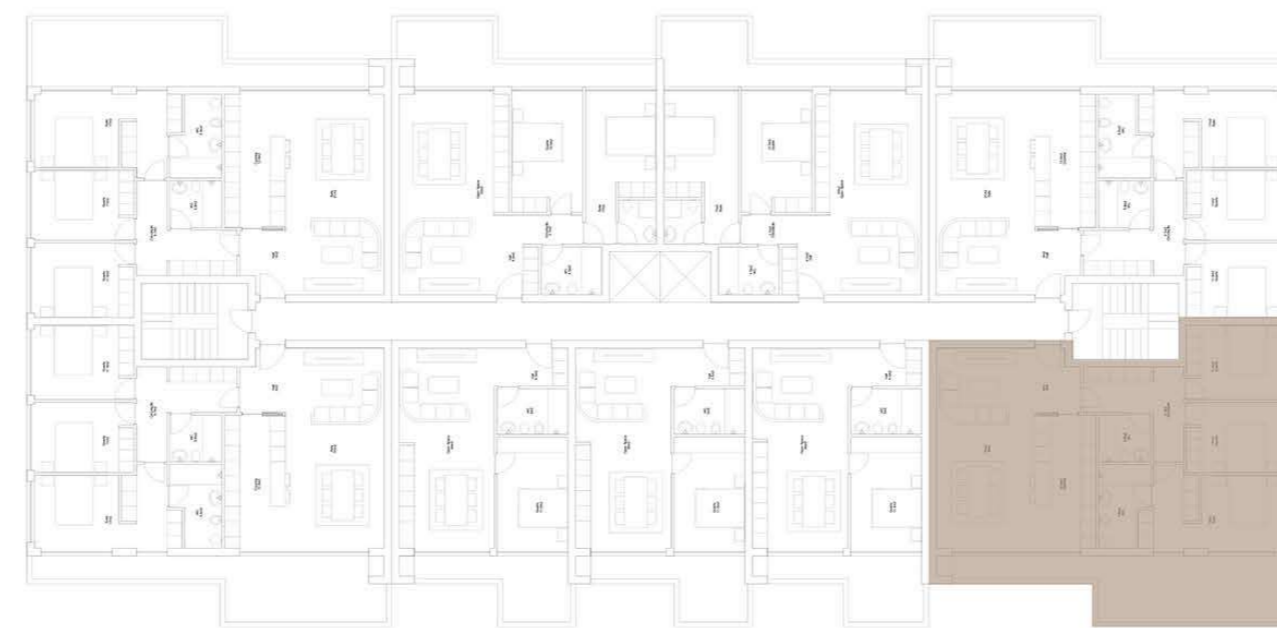

VALONGO PREMIUM

EDIFÍCIO DE HABITAÇÃO MULTIFAMILIAR
VALONGO - PORTO

FRAÇÃO TIPOLOGIA
2C T3

ÁREA TOTAL **179 m²**

PISO 2