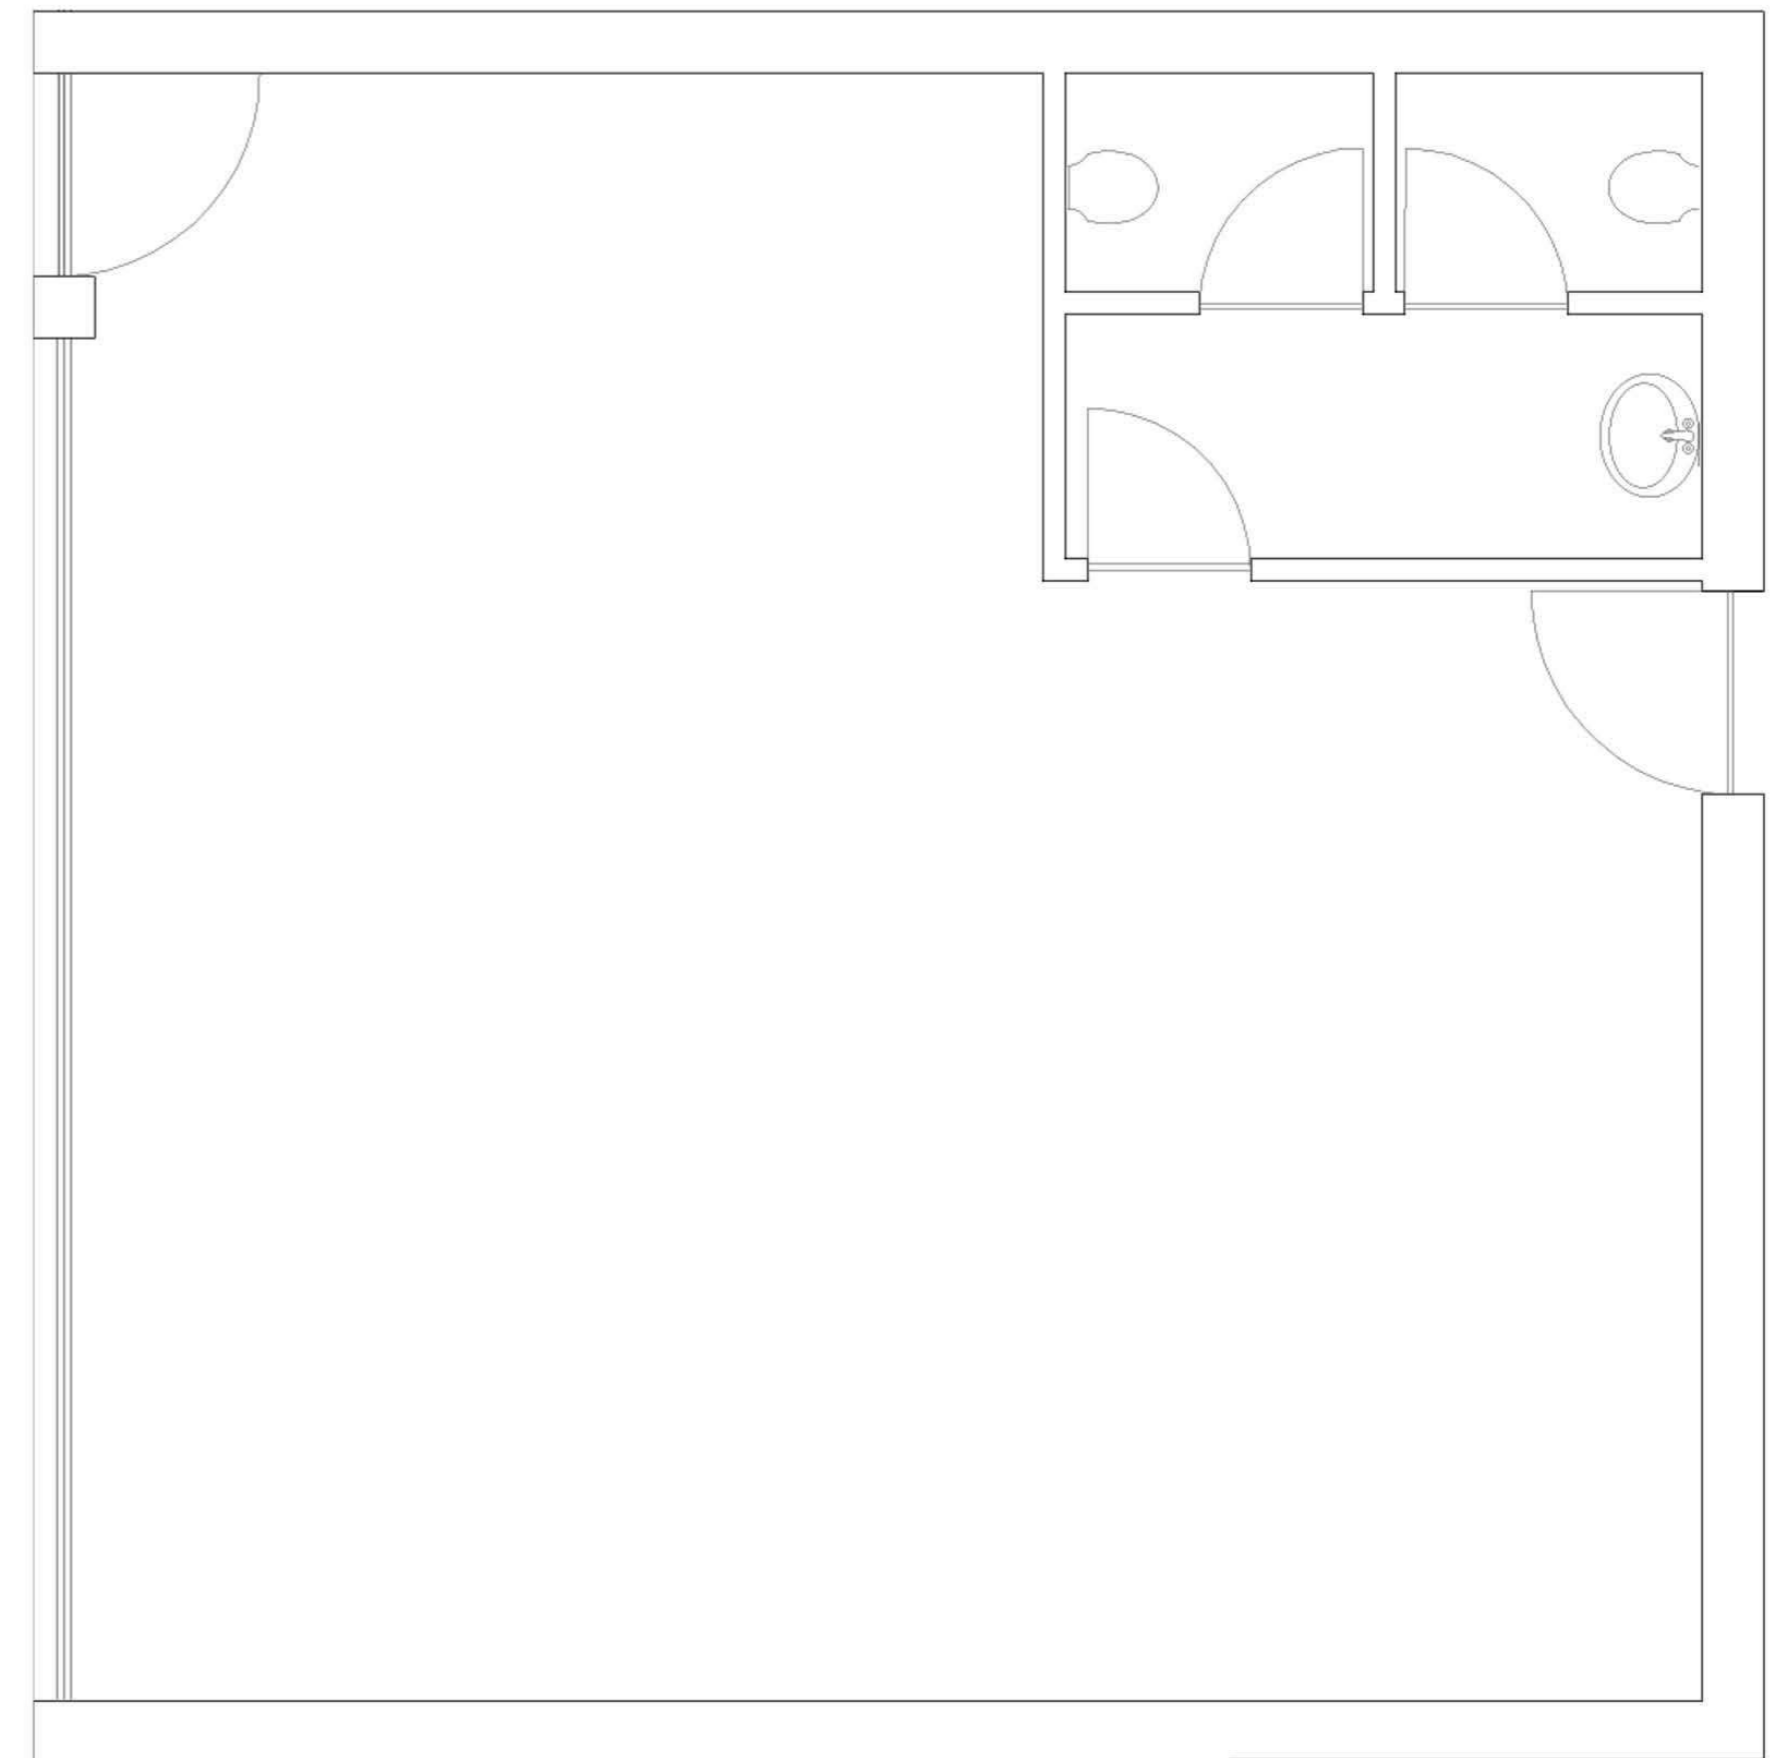

VALONGO PREMIUM

EDIFÍCIO DE HABITAÇÃO MULTIFAMILIAR
VALONGO - PORTO

FRAÇÃO TIPOLOGIA
EC4 EC

ÁREA TOTAL **73 m2**