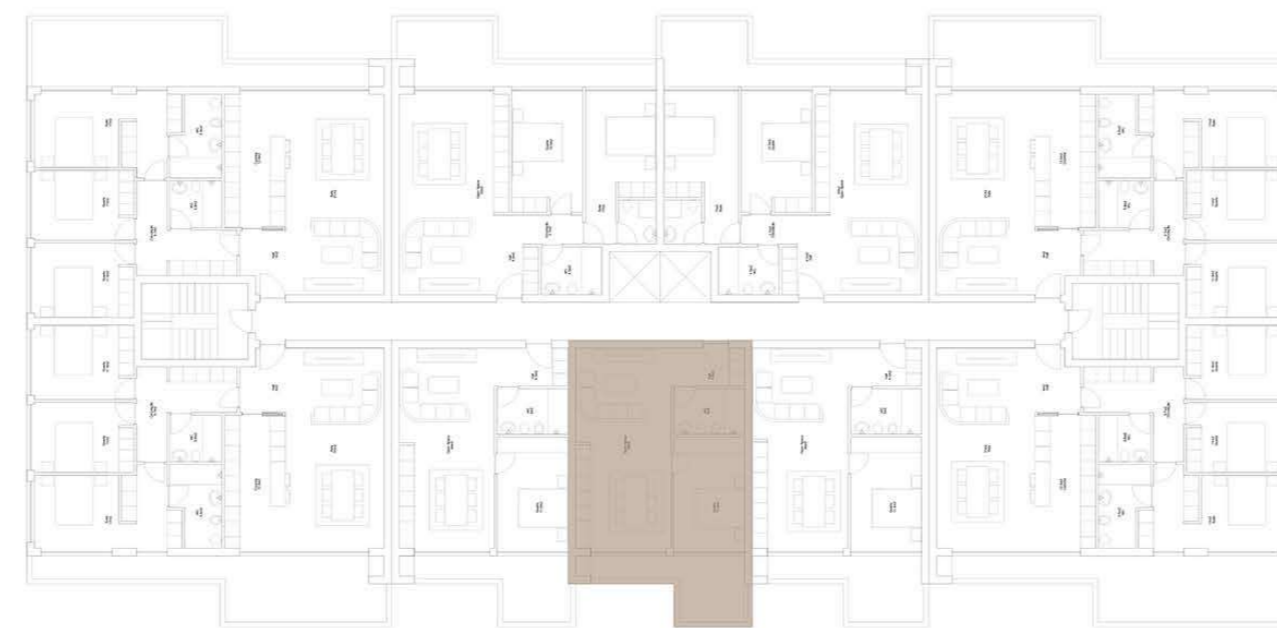

GARAGEM (-2)

VALONGO PREMIUM

EDIFÍCIO DE HABITAÇÃO MULTIFAMILIAR
VALONGO - PORTO

FRAÇÃO TIPOLOGIA
2E T1

ÁREA TOTAL **95 m2**

PISO 2

GARAGEM (-2)

VALONGO PREMIUM