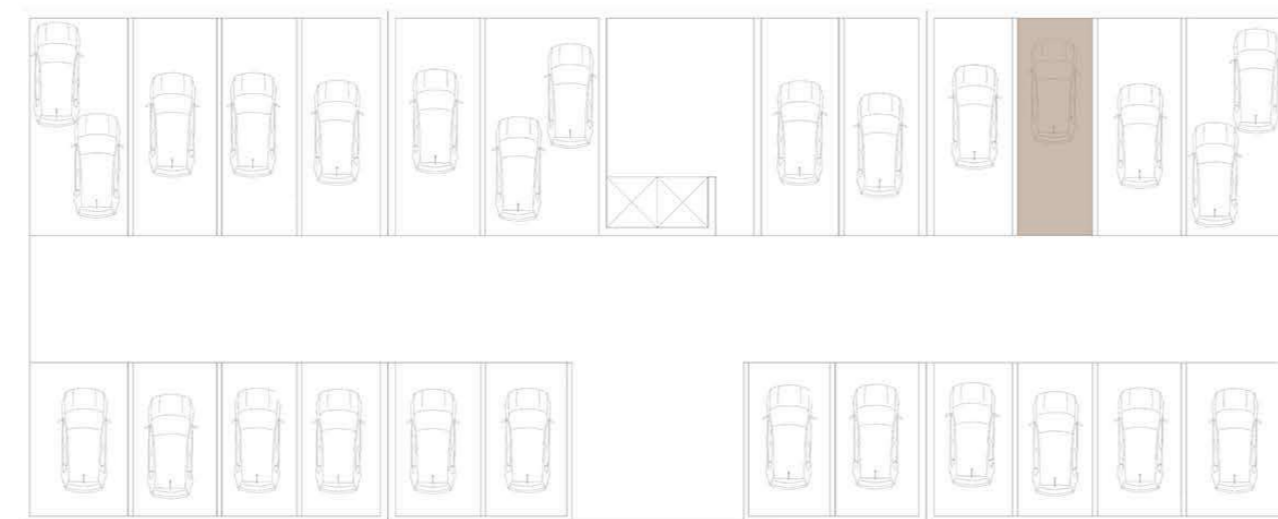

GARAGEM (-2)

VALONGO PREMIUM

EDIFÍCIO DE HABITAÇÃO MULTIFAMILIAR
VALONGO - PORTO

FRAÇÃO TIPOLOGIA
5H T2

ÁREA TOTAL **140 m²**

PISO 5

GARAGEM (-1)

VALONGO PREMIUM