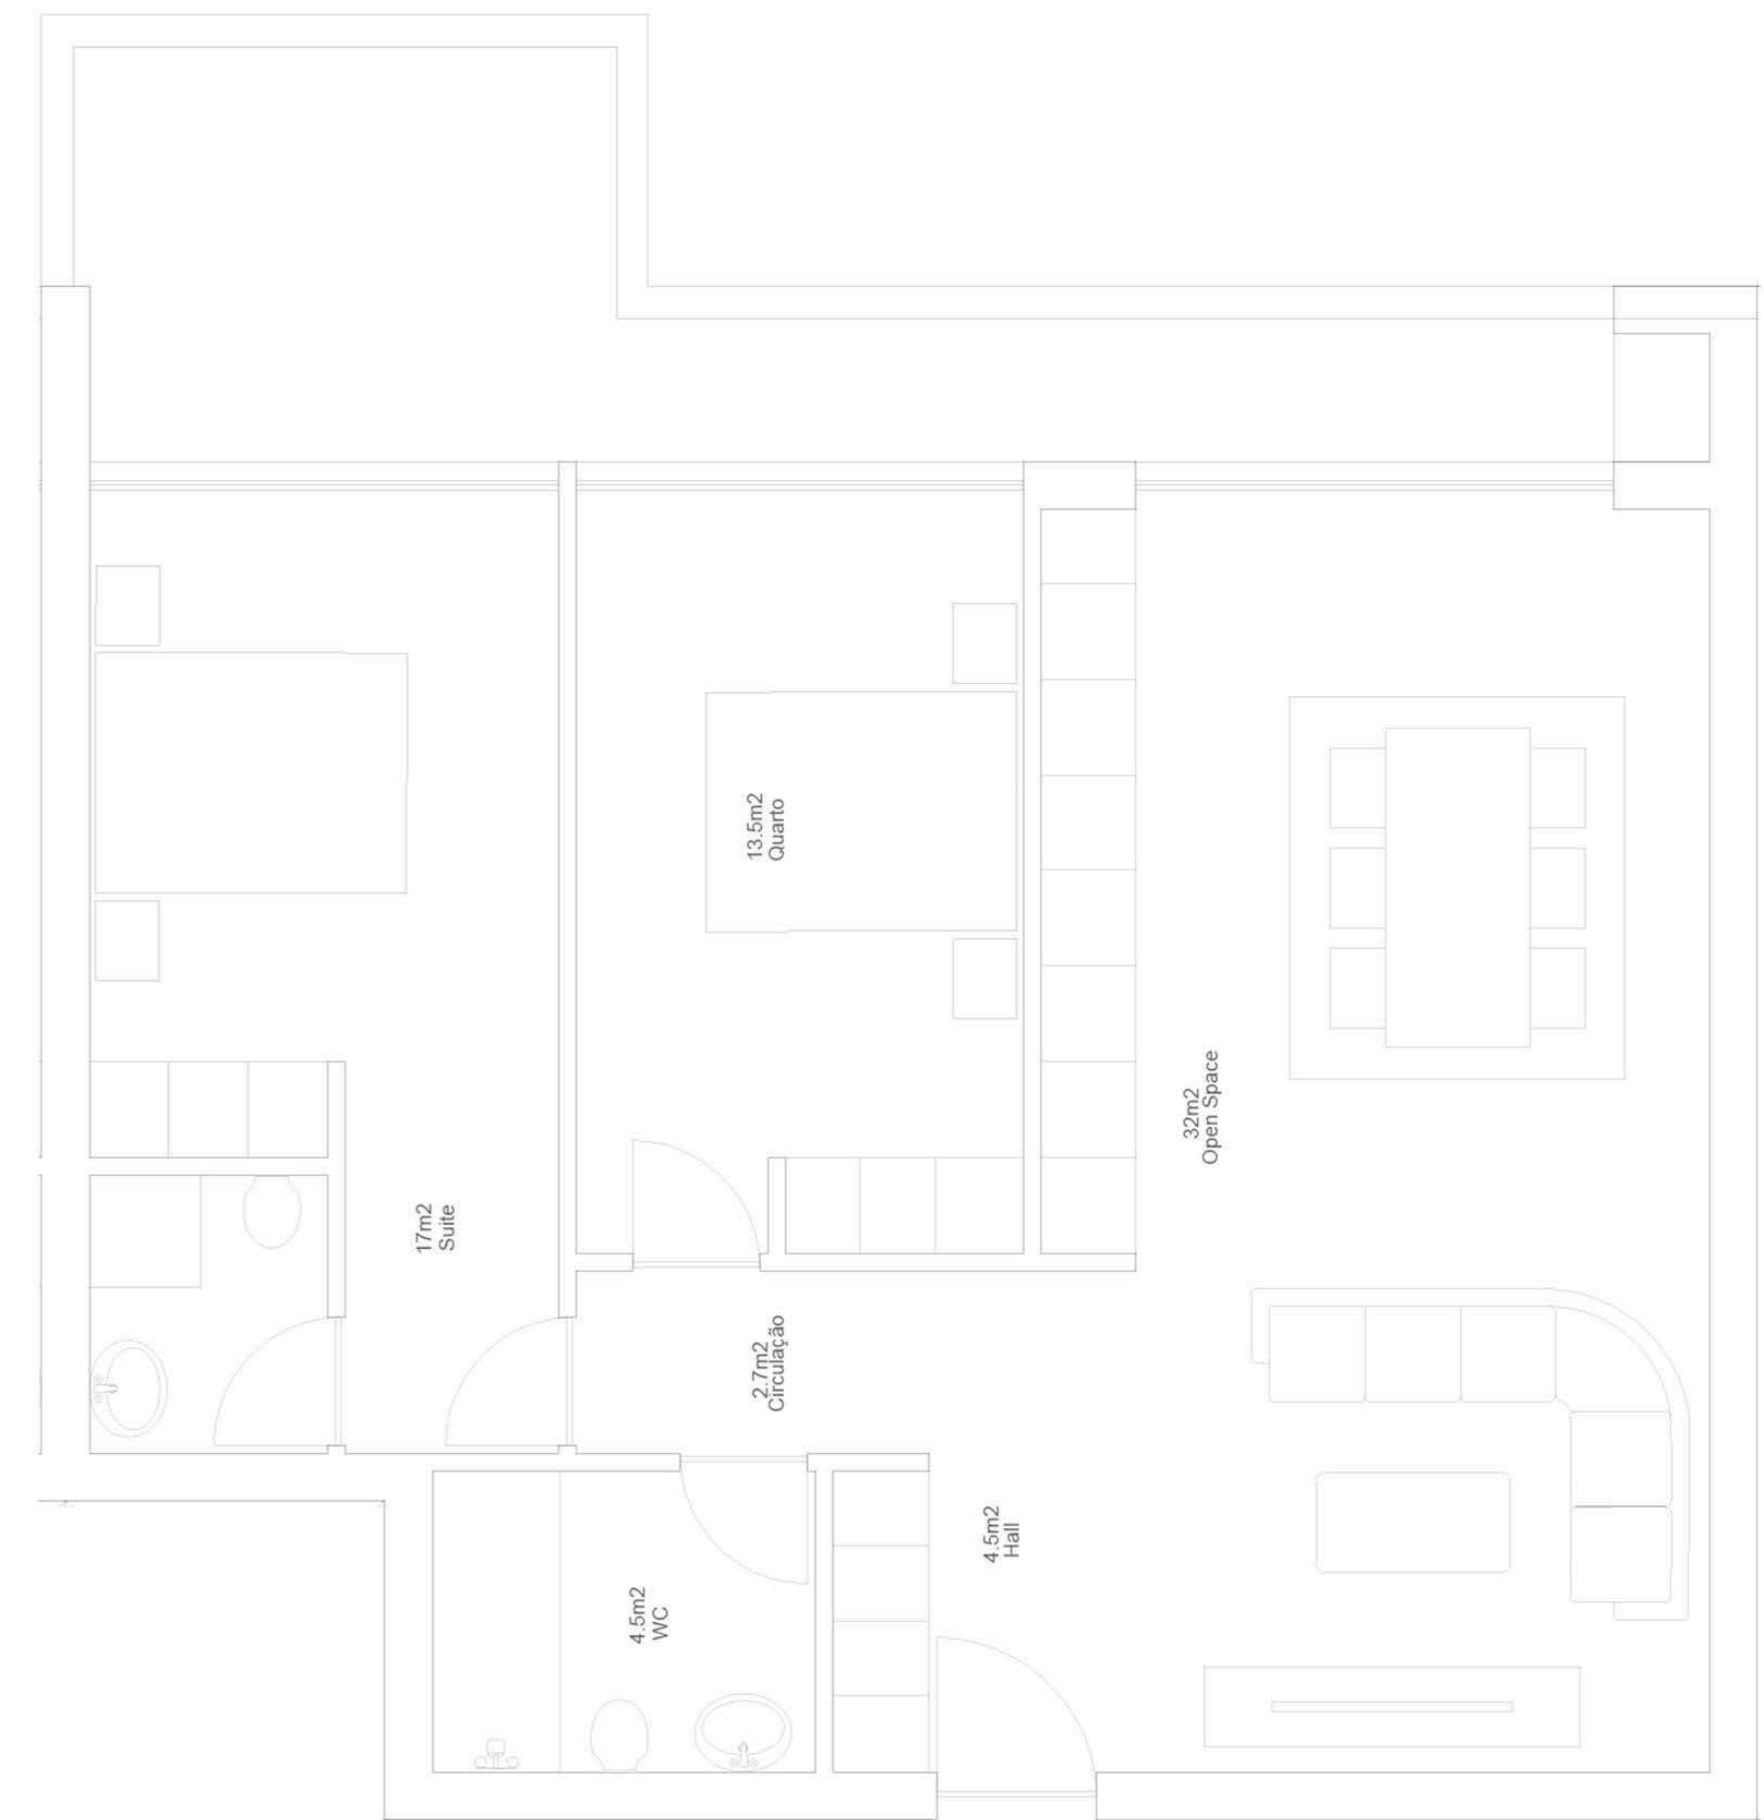

EDIFÍCIO DE HABITAÇÃO MULTIFAMILIAR
VALONGO - PORTO

FRAÇÃO TIPOLOGIA
41 T2

ÁREA TOTAL **130 m2**

PISO 4

GARAGEM (-2)

VALONGO PREMIUM

EDIFÍCIO DE HABITAÇÃO MULTIFAMILIAR
VALONGO - PORTO

FRAÇÃO TIPOLOGIA
4E T1