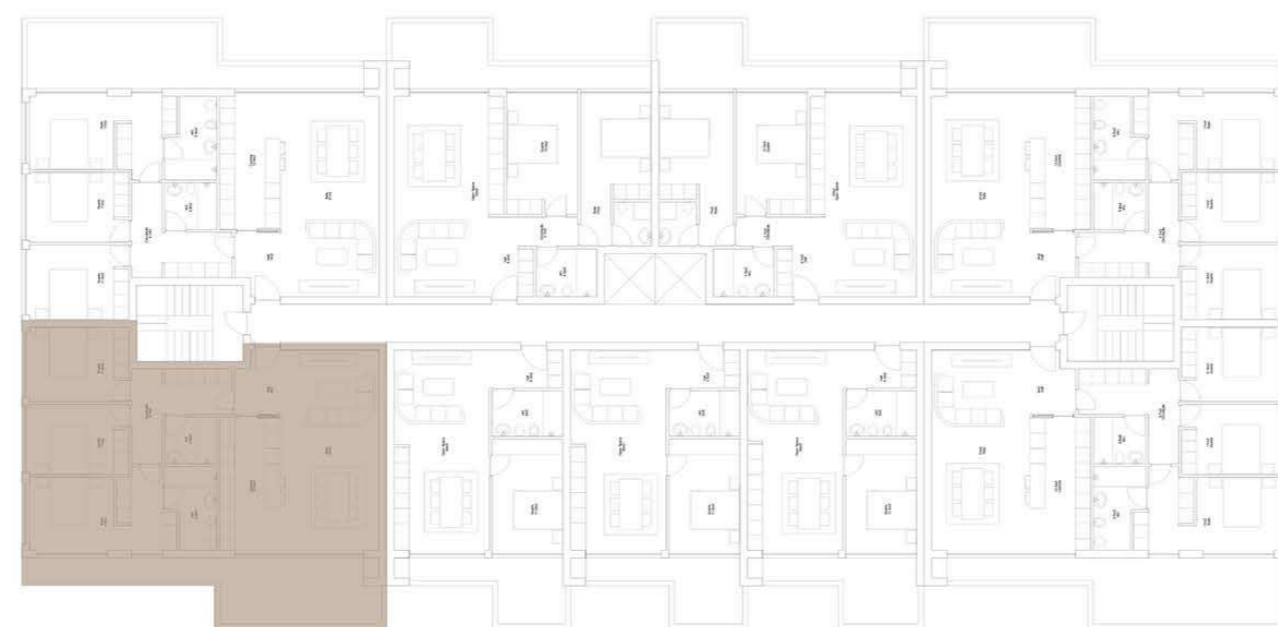

ÁREA TOTAL **179 m²**

PISO 4

GARAGEM (-2)

VALONGO PREMIUM

EDIFÍCIO DE HABITAÇÃO MULTIFAMILIAR
VALONGO - PORTO

FRAÇÃO TIPOLOGIA
4G T3

ÁREA TOTAL **179 m2**

PISO 4