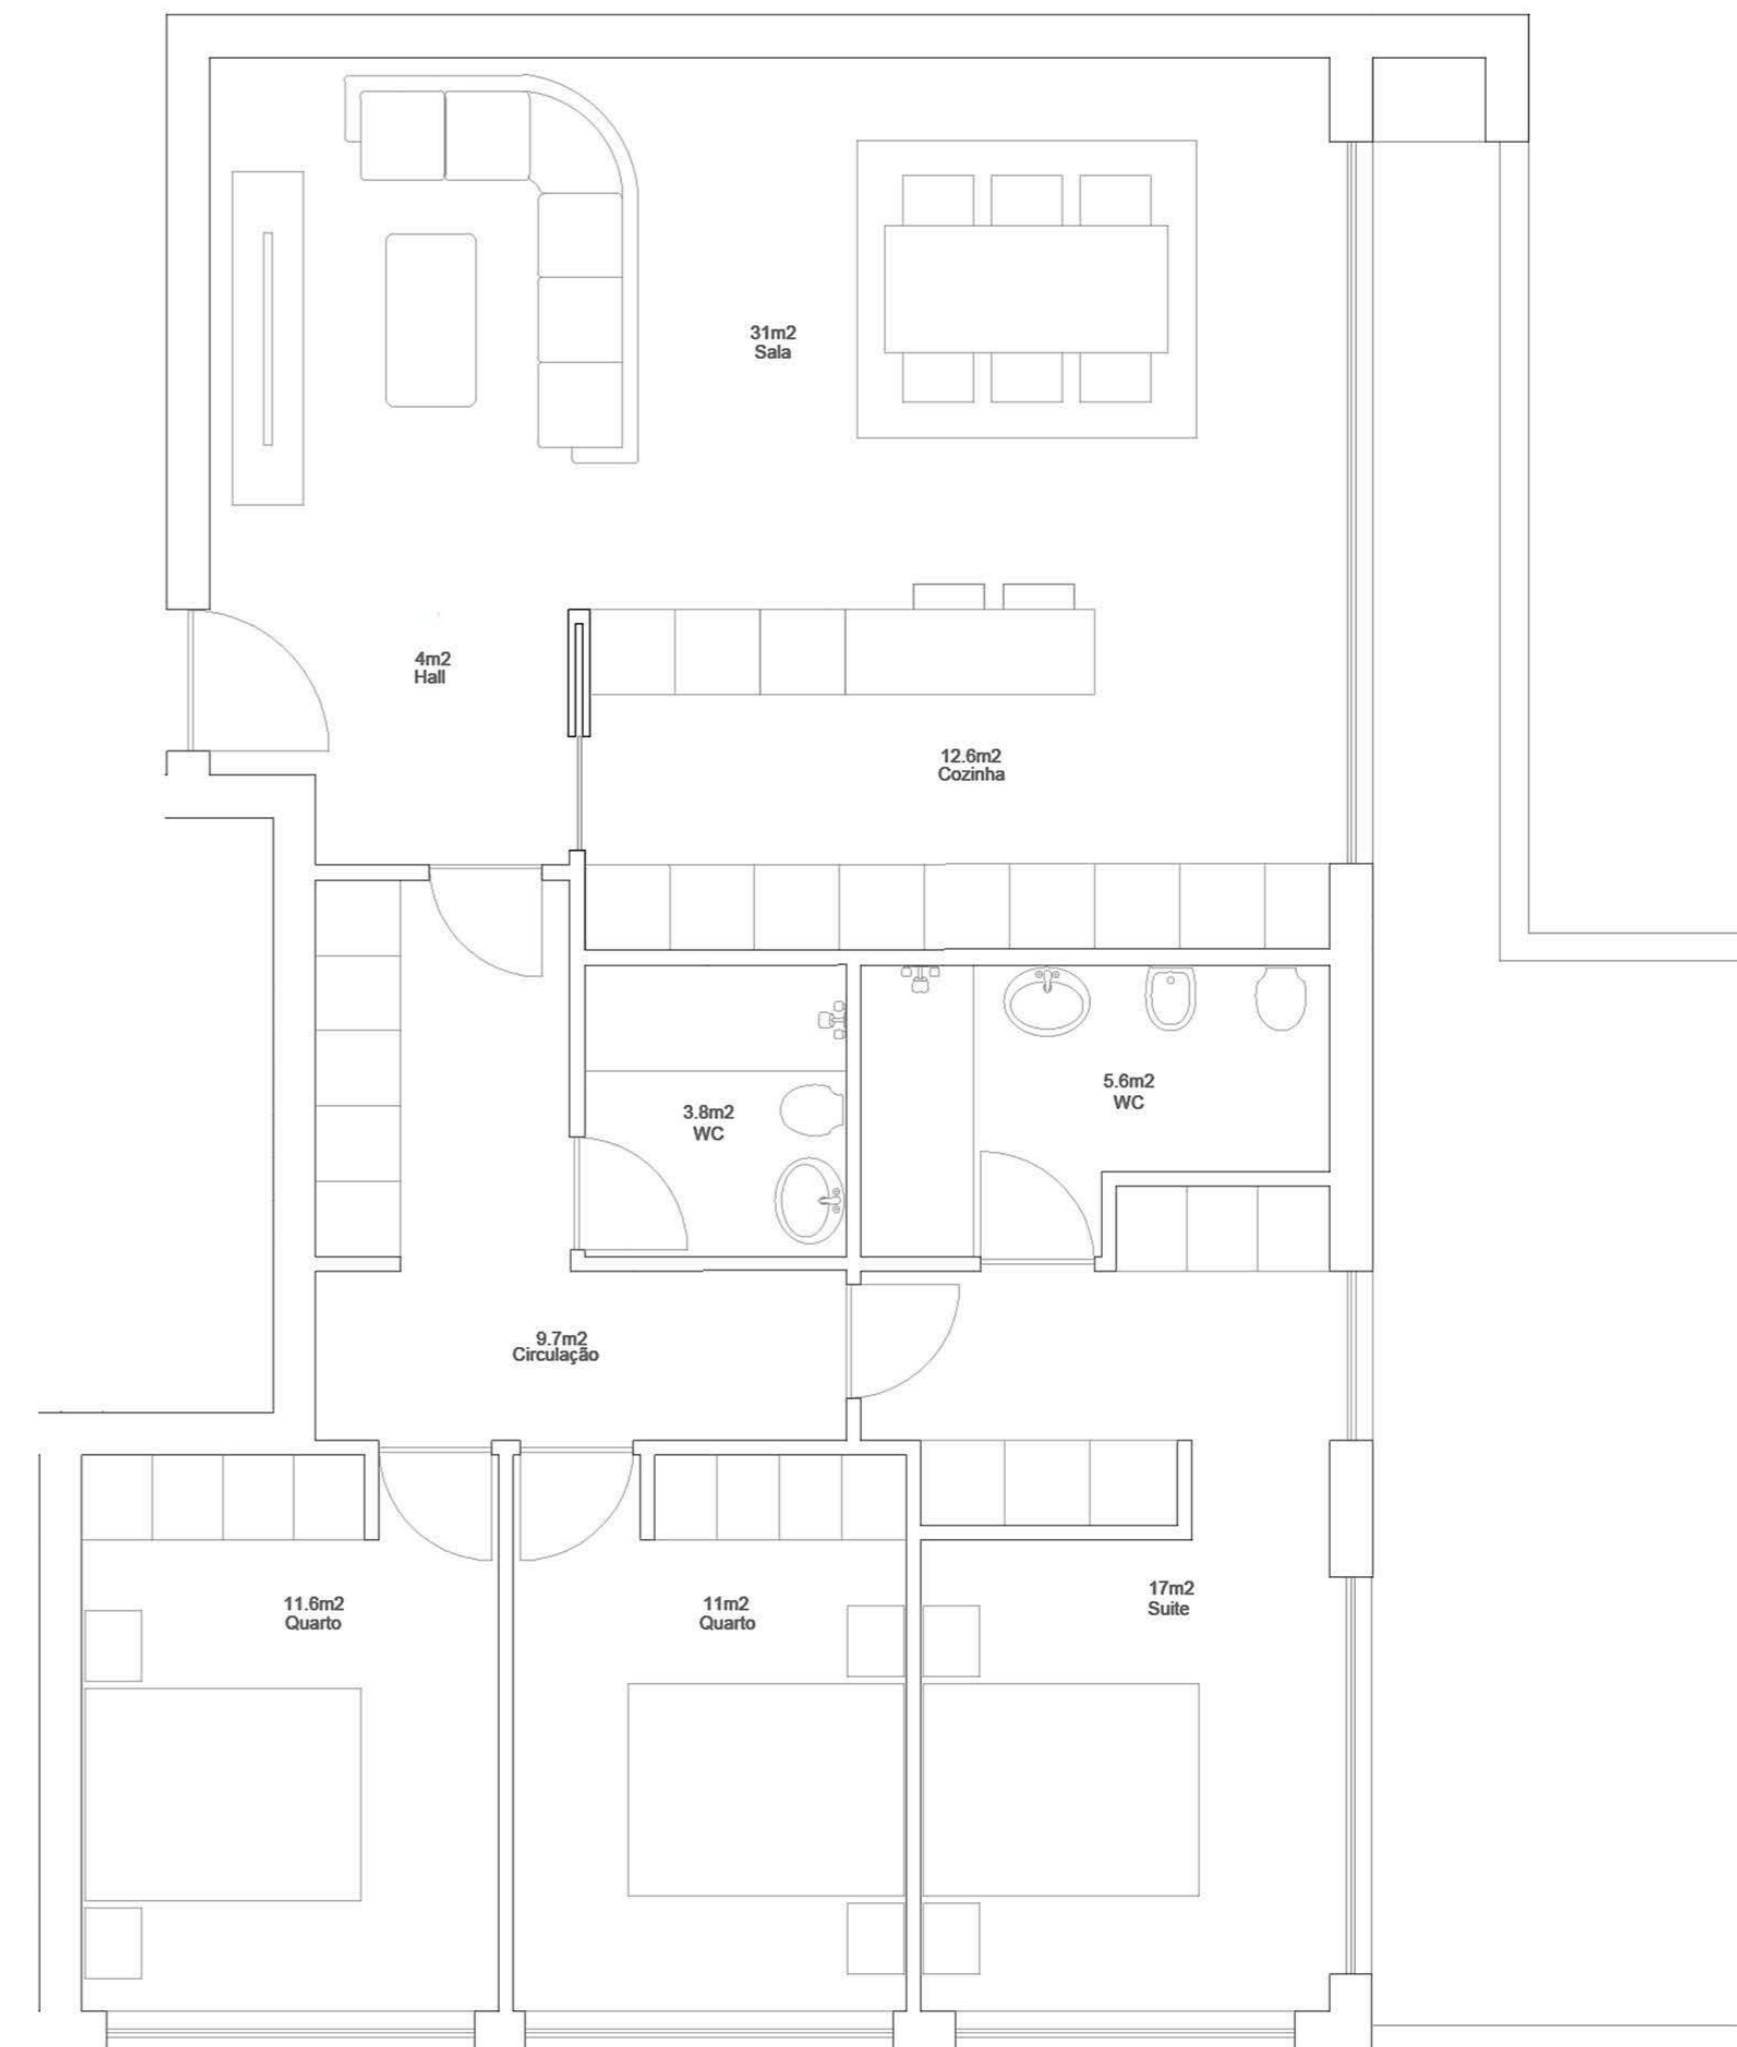

EDIFÍCIO DE HABITAÇÃO MULTIFAMILIAR
VALONGO - PORTO

FRAÇÃO TIPOLOGIA
1B T3

ÁREA TOTAL **179 m²**

PISO 1

GARAGEM (-1)

VALONGO PREMIUM

EDIFÍCIO DE HABITAÇÃO MULTIFAMILIAR
VALONGO - PORTO

PISO
2