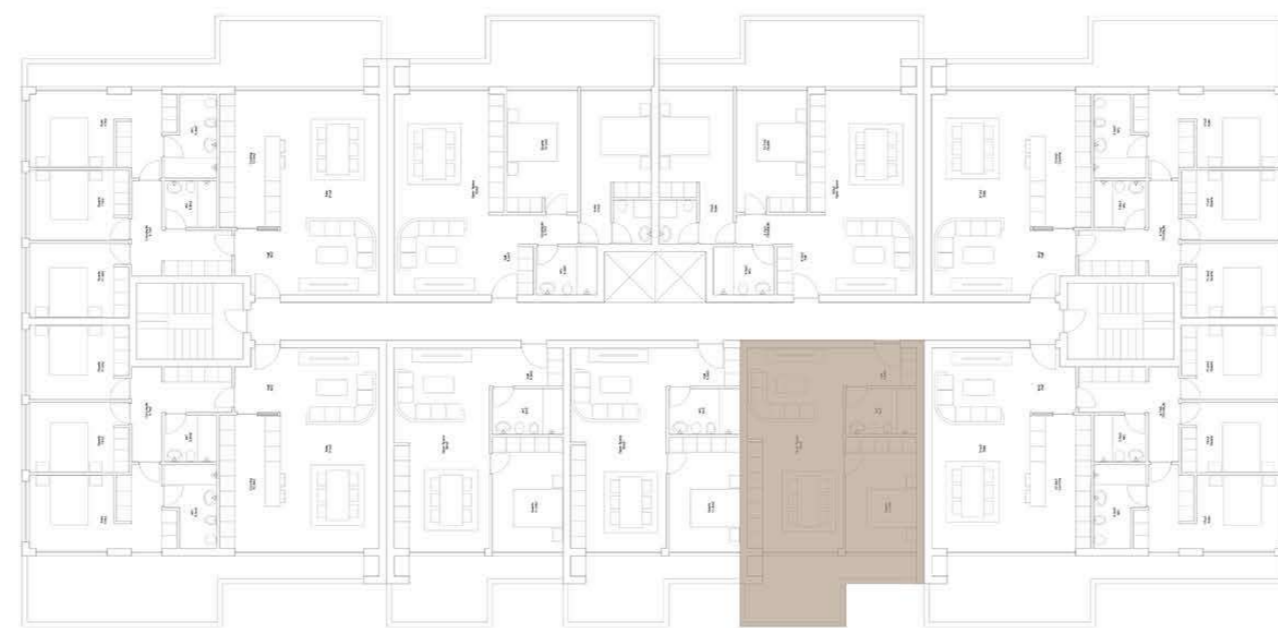

GARAGEM (-1)

VALONGO PREMIUM

EDIFÍCIO DE HABITAÇÃO MULTIFAMILIAR
VALONGO - PORTO

FRAÇÃO TIPOLOGIA
1D T1

ÁREA TOTAL **95 m2**

PISO 1

GARAGEM (-2)

VALONGO PREMIUM