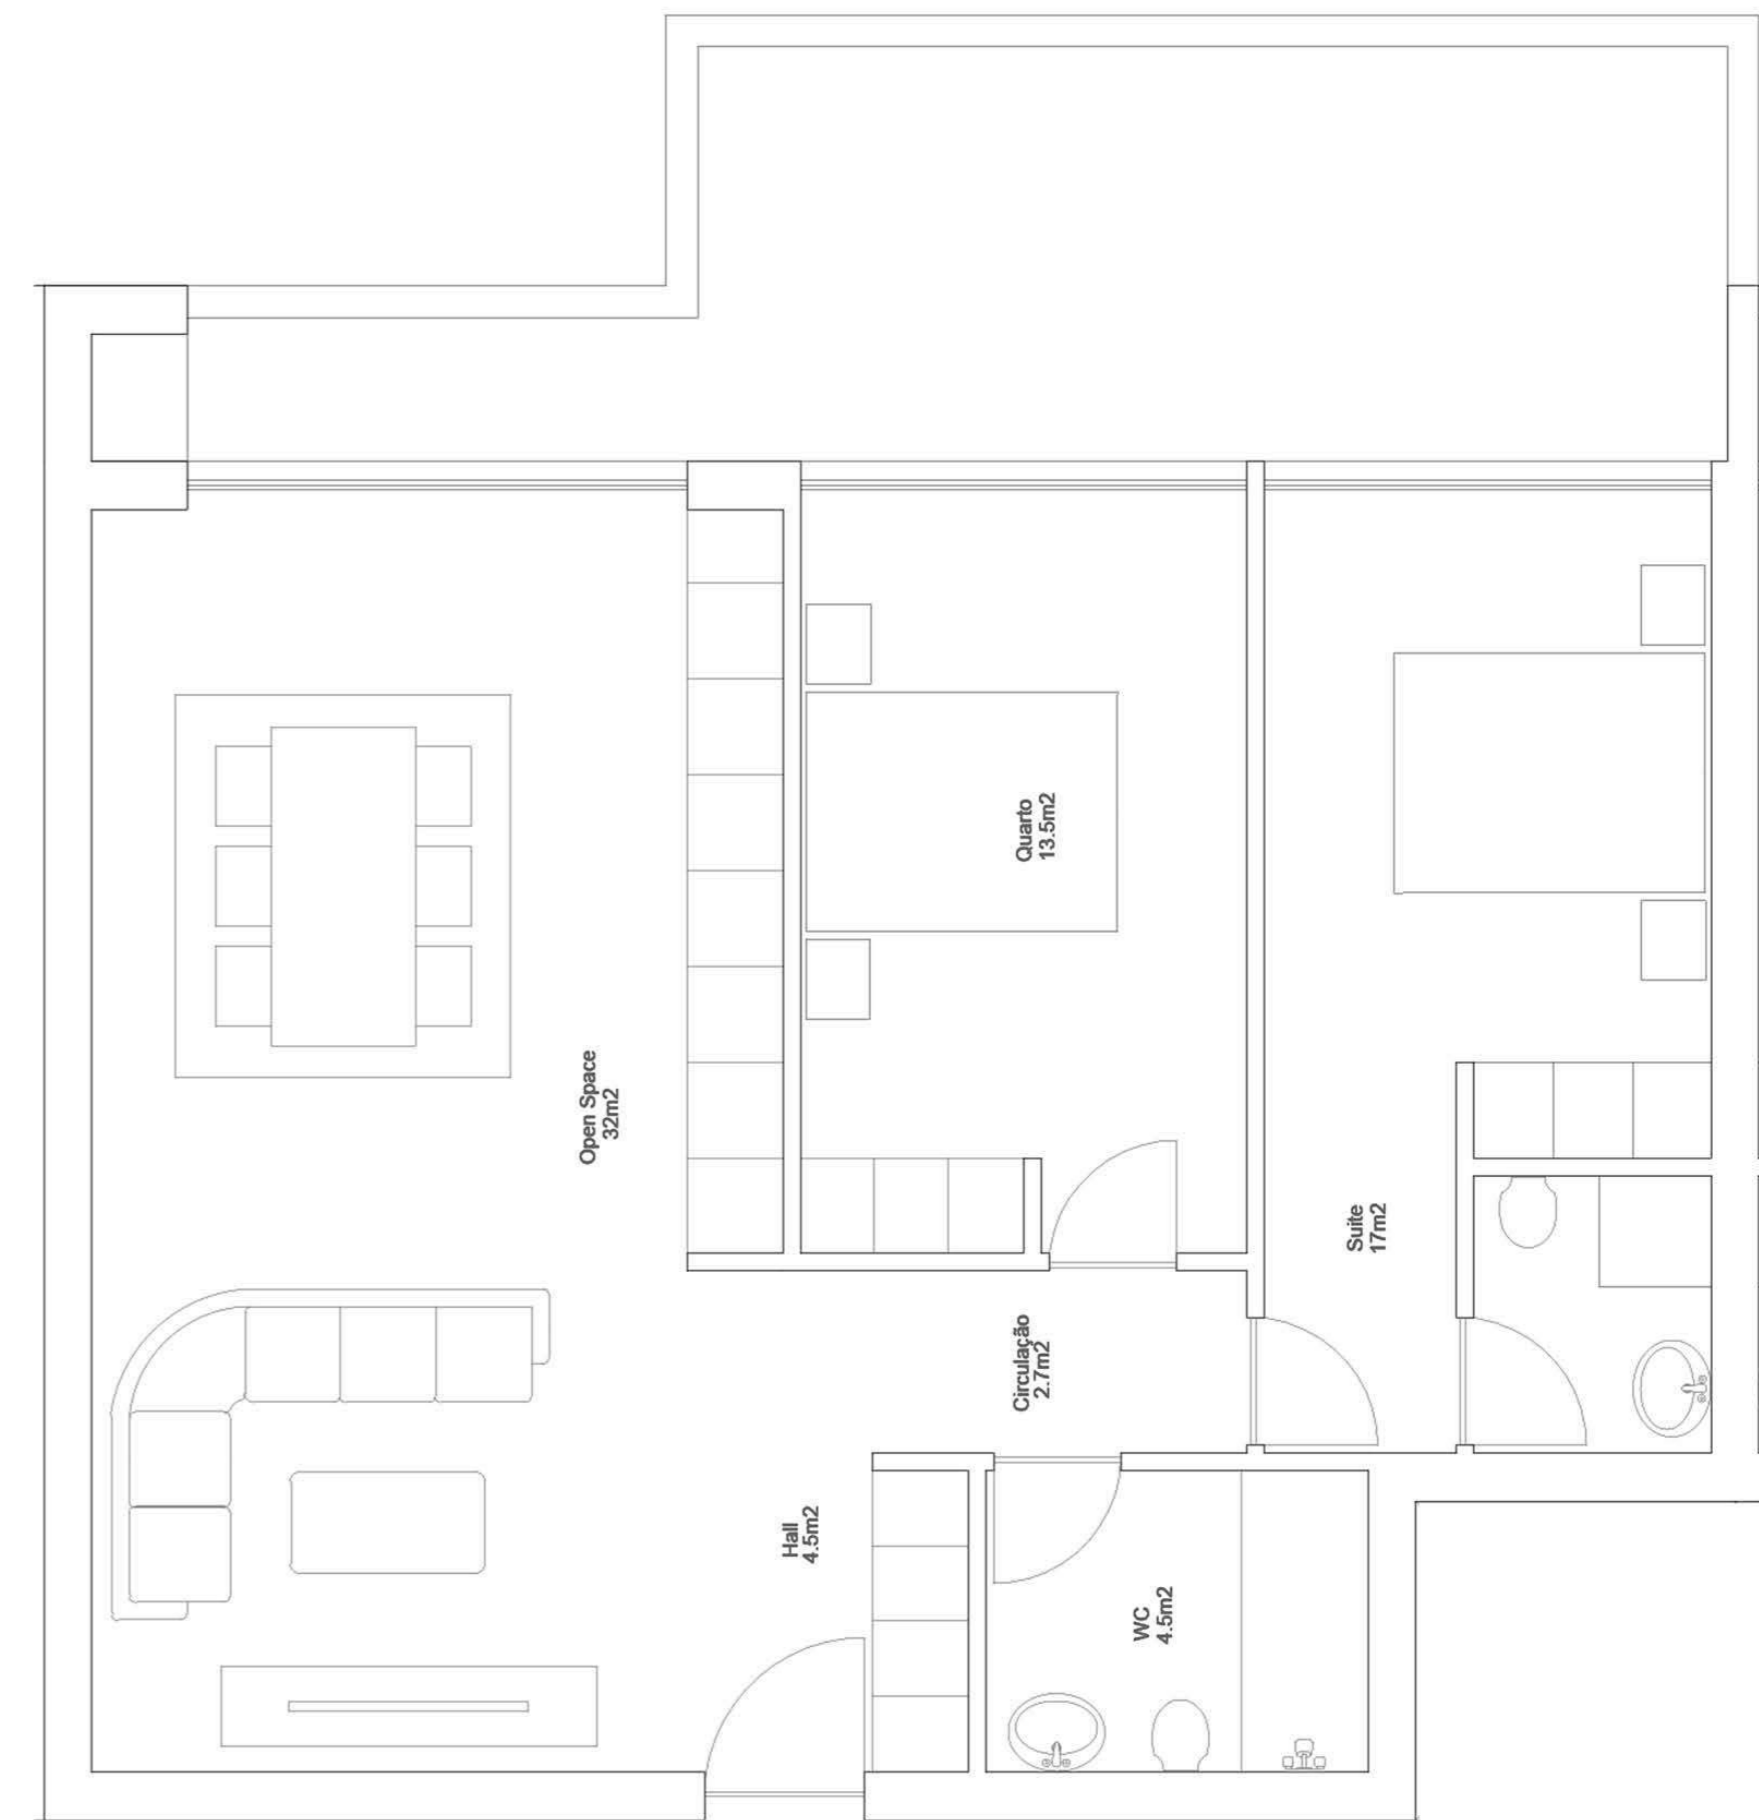

TIPOLOGIA

T2

ÁREA TOTAL **130 m²**

PISO 1

GARAGEM (-1)

VALONGO PREMIUM

EDIFÍCIO DE HABITAÇÃO MULTIFAMILIAR
VALONGO - PORTO

FRAÇÃO TIPOLOGIA
1E T1