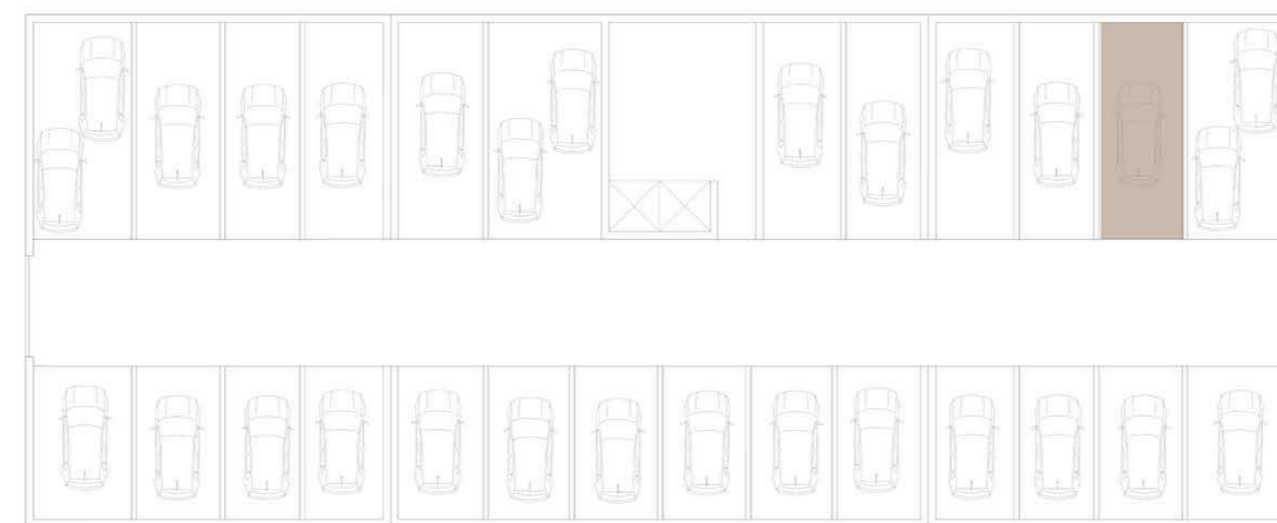

GARAGEM (-2)

VALONGO PREMIUM

EDIFÍCIO DE HABITAÇÃO MULTIFAMILIAR
VALONGO - PORTO

FRAÇÃO TIPOLOGIA
2C T3

ÁREA TOTAL **179 m²**

PISO 2

GARAGEM (-2)

VALONGO PREMIUM