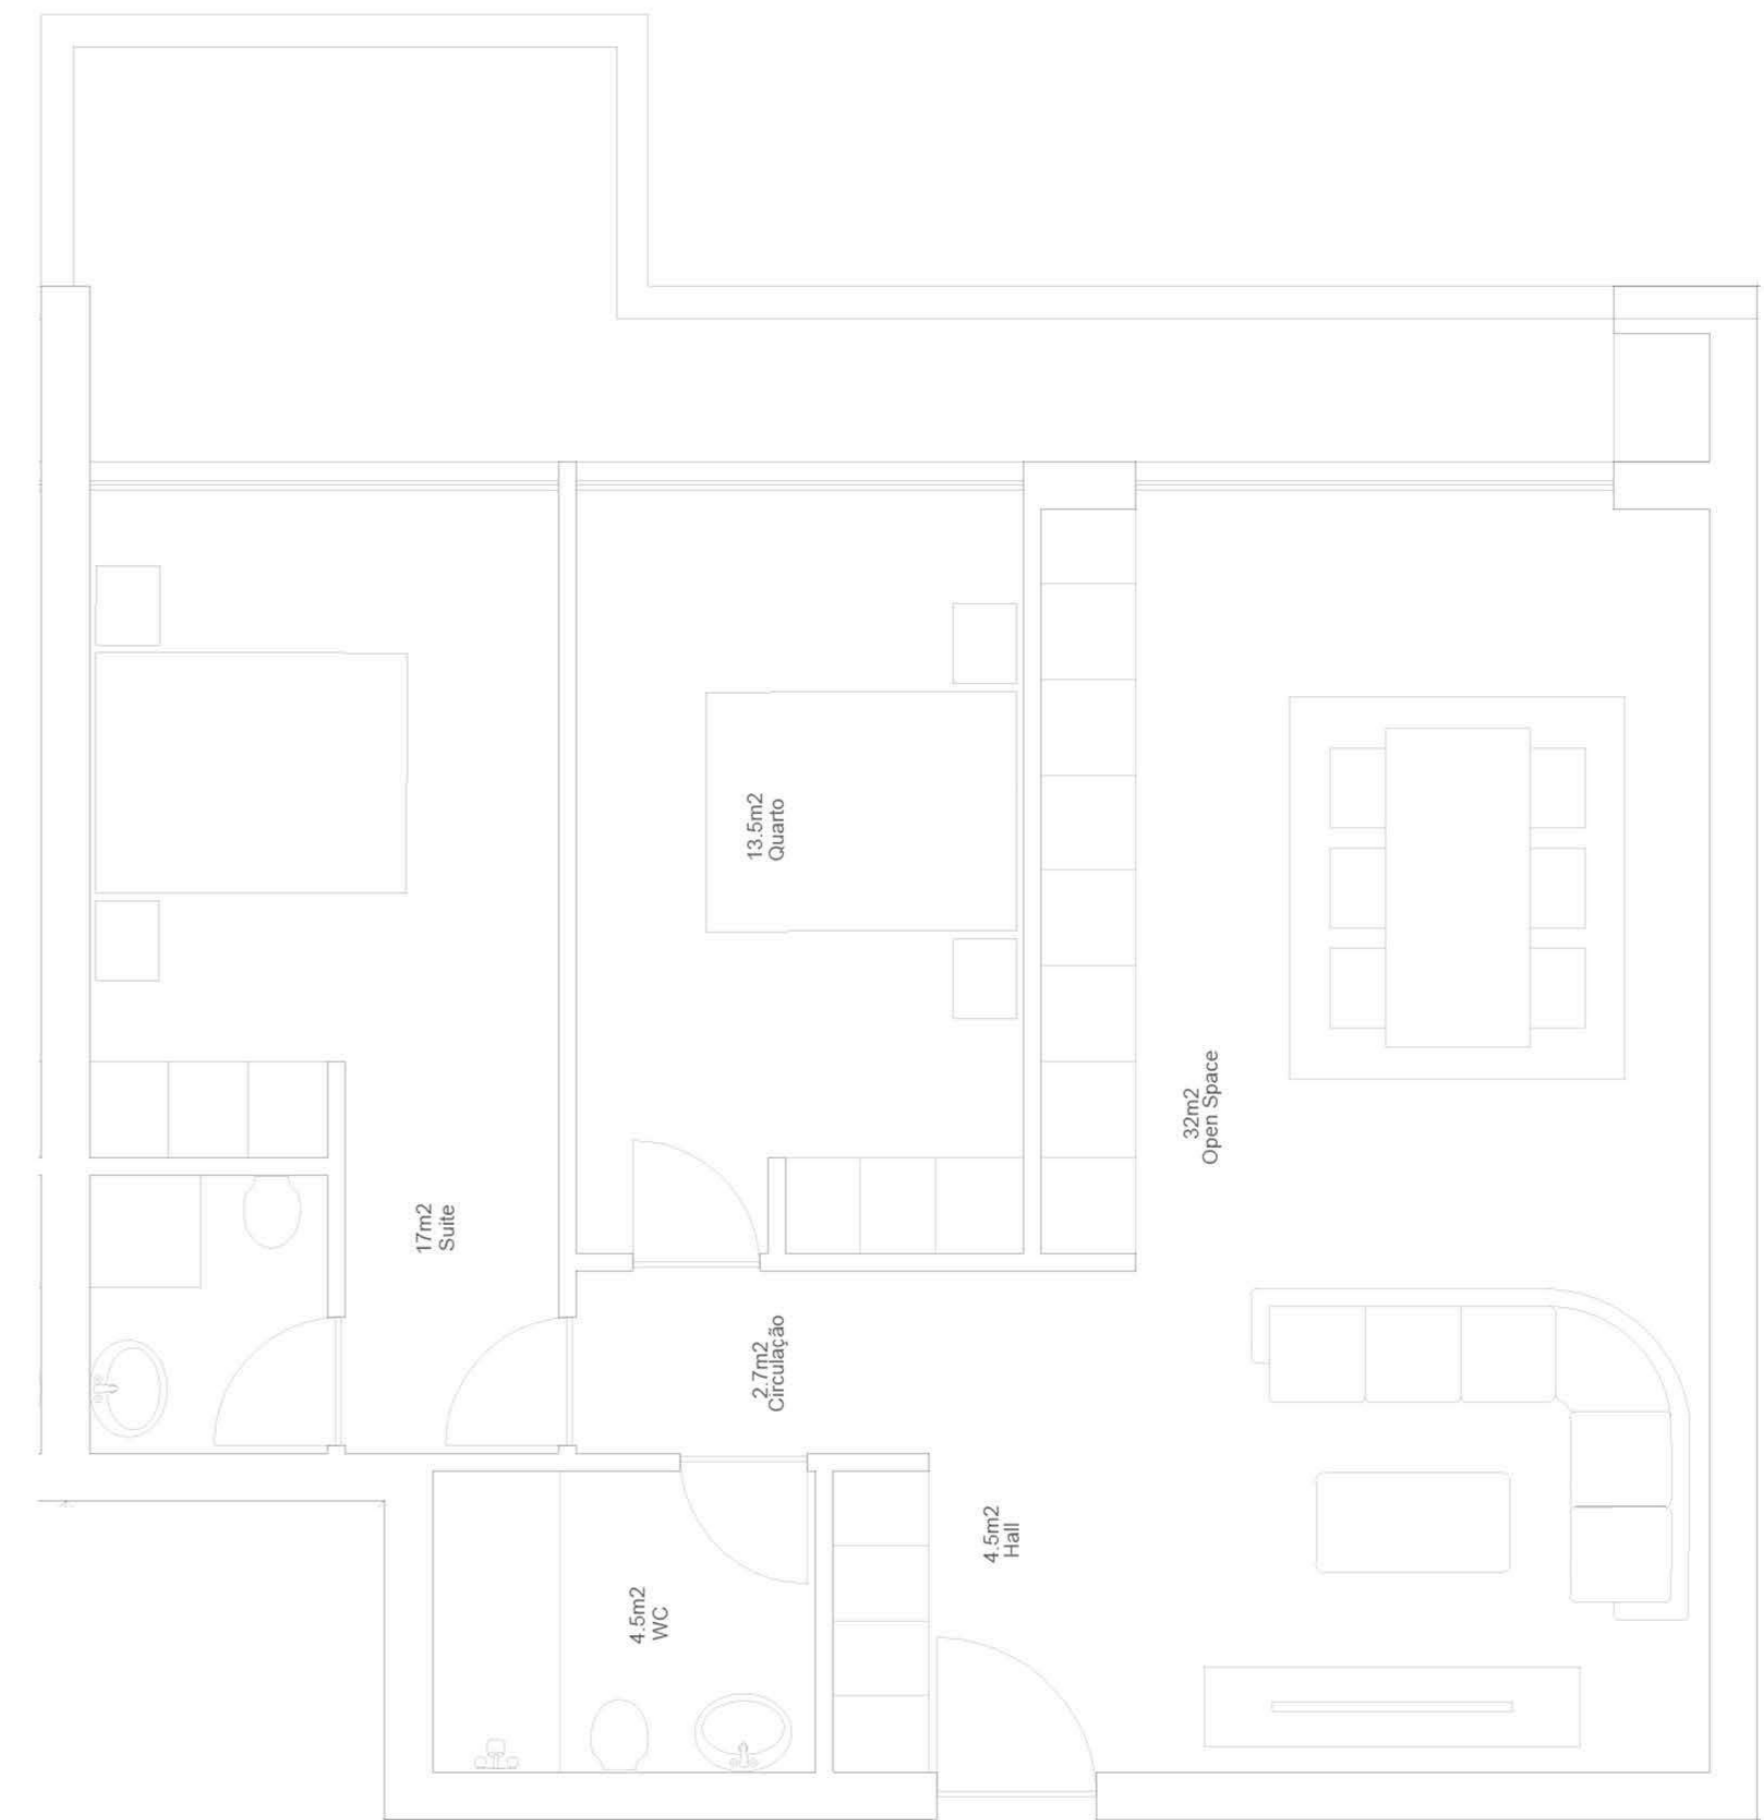

VALONGO PREMIUM

EDIFÍCIO DE HABITAÇÃO MULTIFAMILIAR
VALONGO - PORTO

FRAÇÃO TIPOLOGIA
4A T2

ÁREA TOTAL **130 m²**