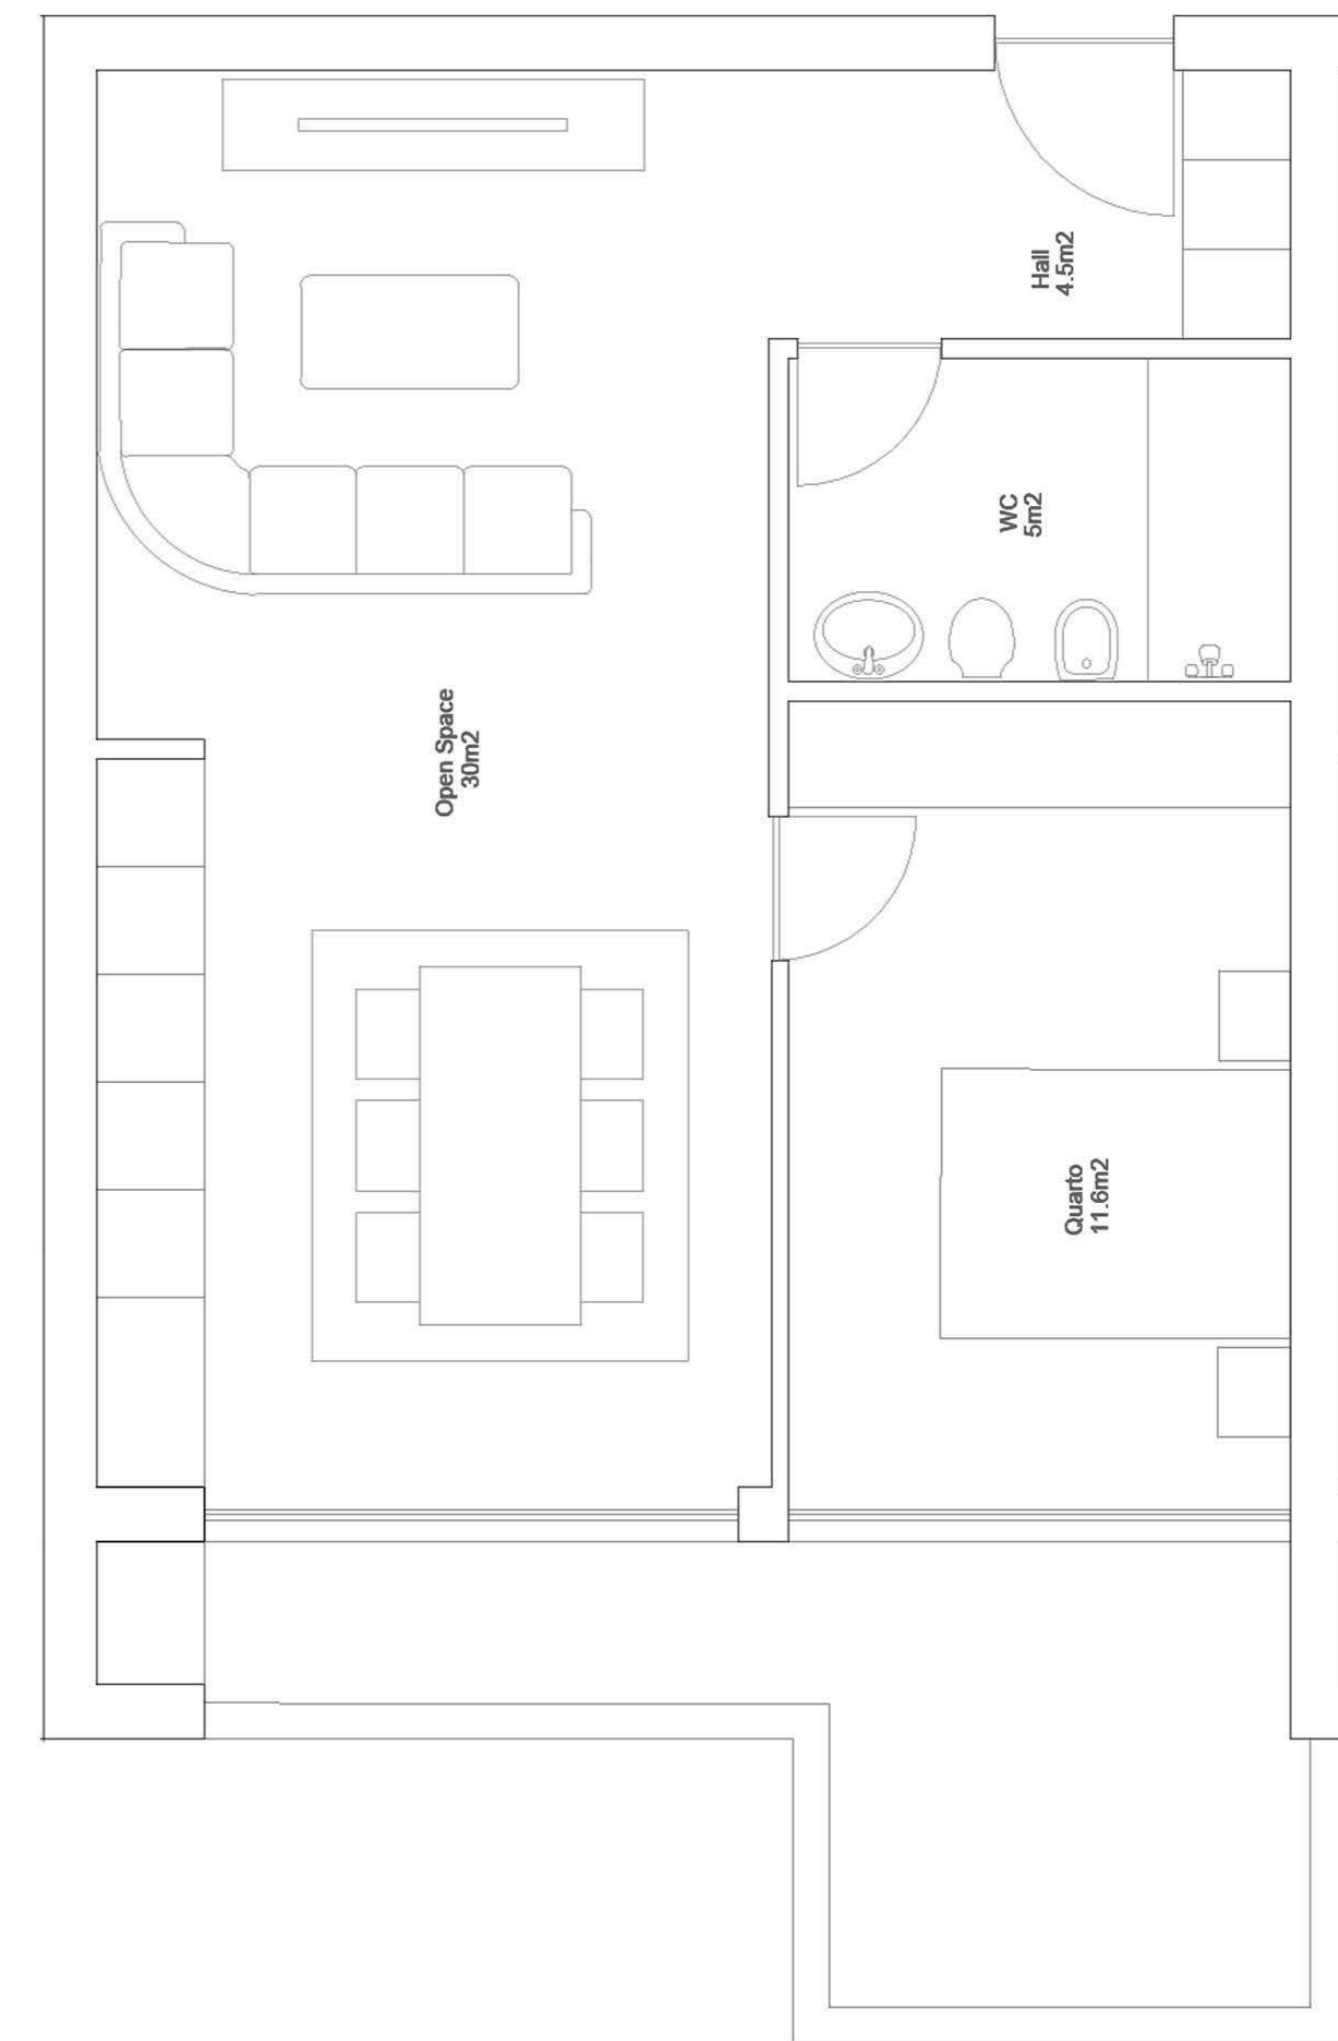

VALONGO PREMIUM

EDIFÍCIO DE HABITAÇÃO MULTIFAMILIAR
VALONGO - PORTO

FRAÇÃO TIPOLOGIA
4E T1

ÁREA TOTAL **95 m2**