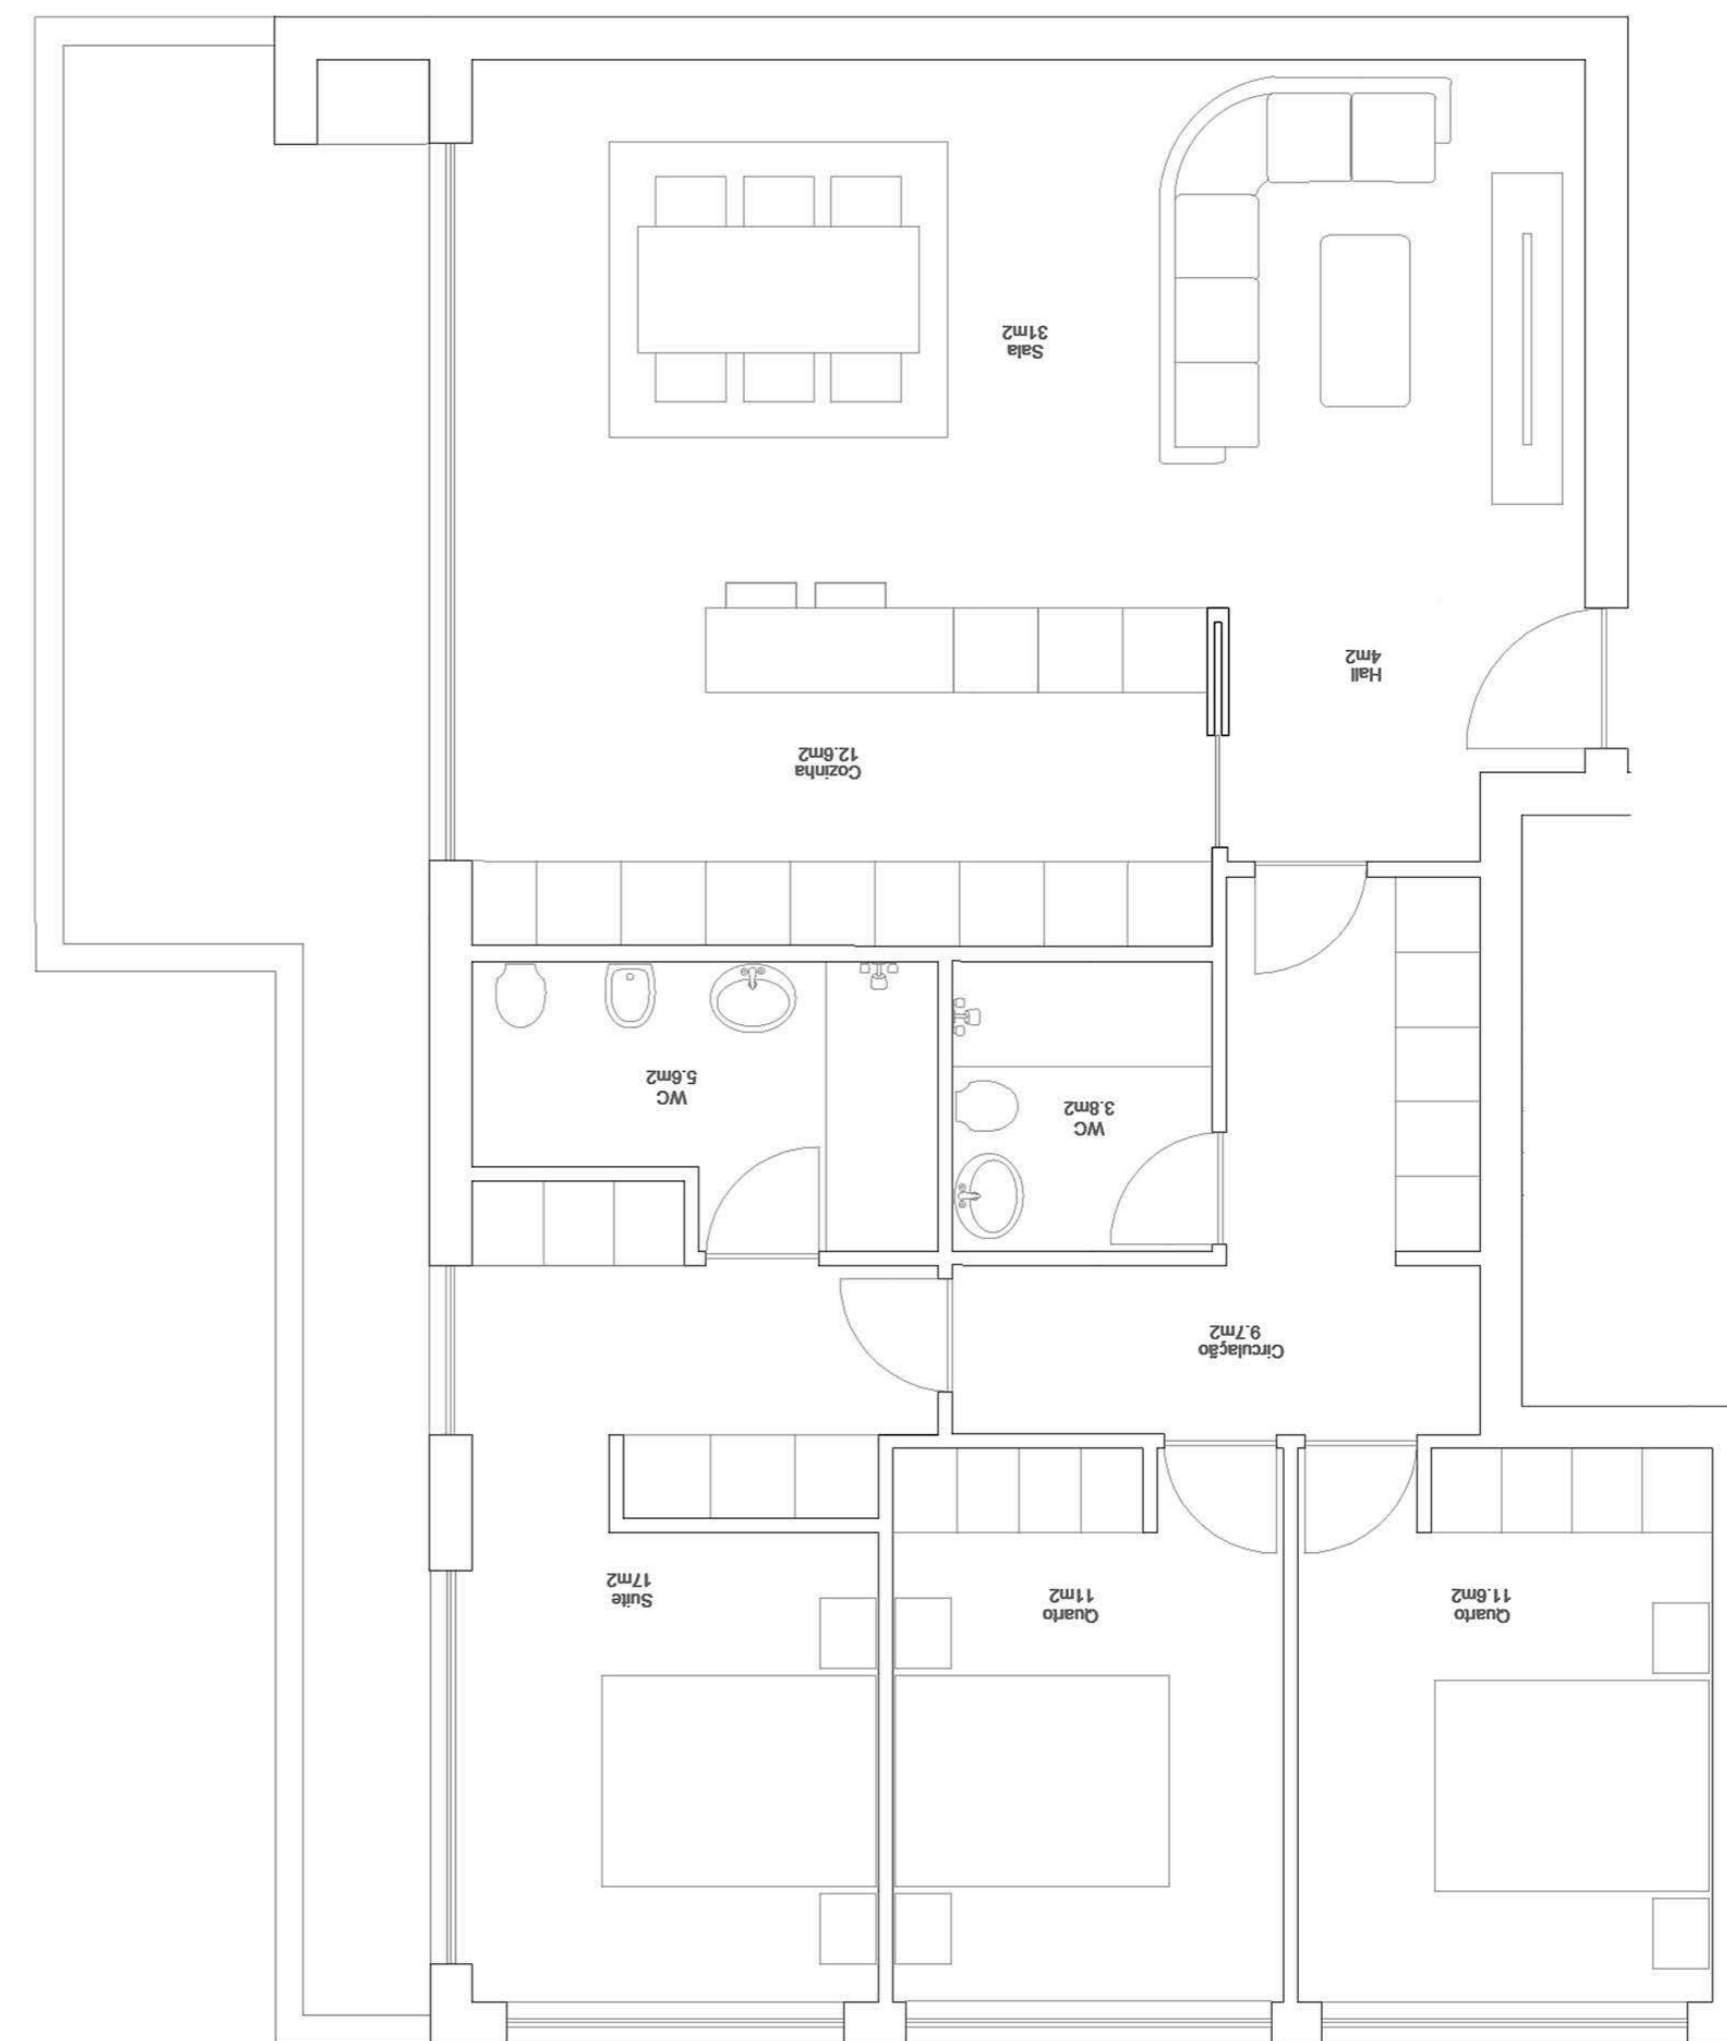

VALONGO PREMIUM

EDIFÍCIO DE HABITAÇÃO MULTIFAMILIAR
VALONGO - PORTO

FRAÇÃO TIPOLOGIA
3C T3

ÁREA TOTAL **179 m²**