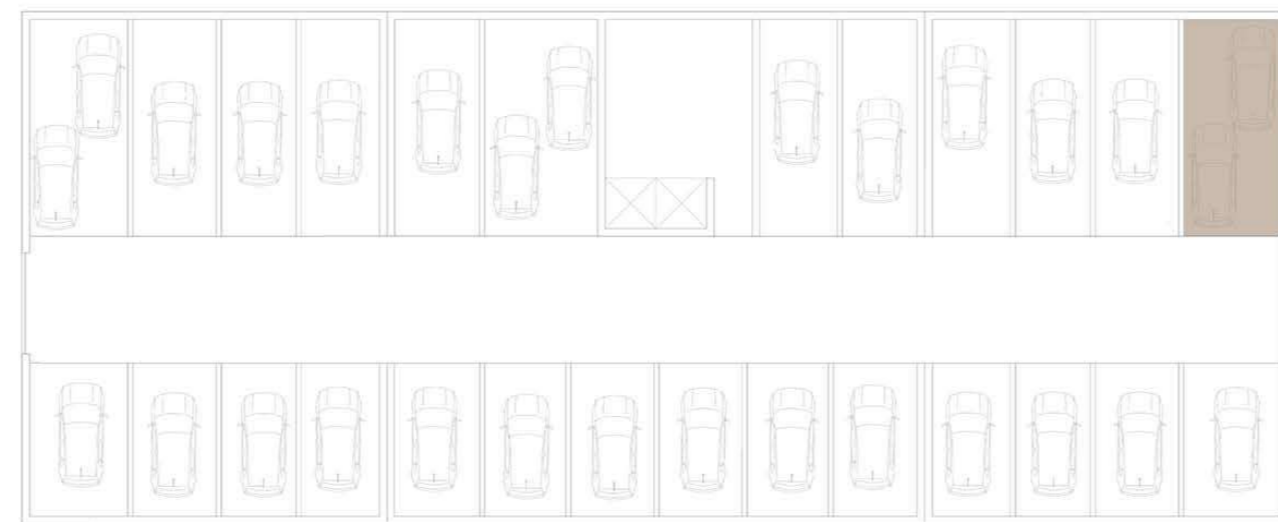

GARAGEM (-2)