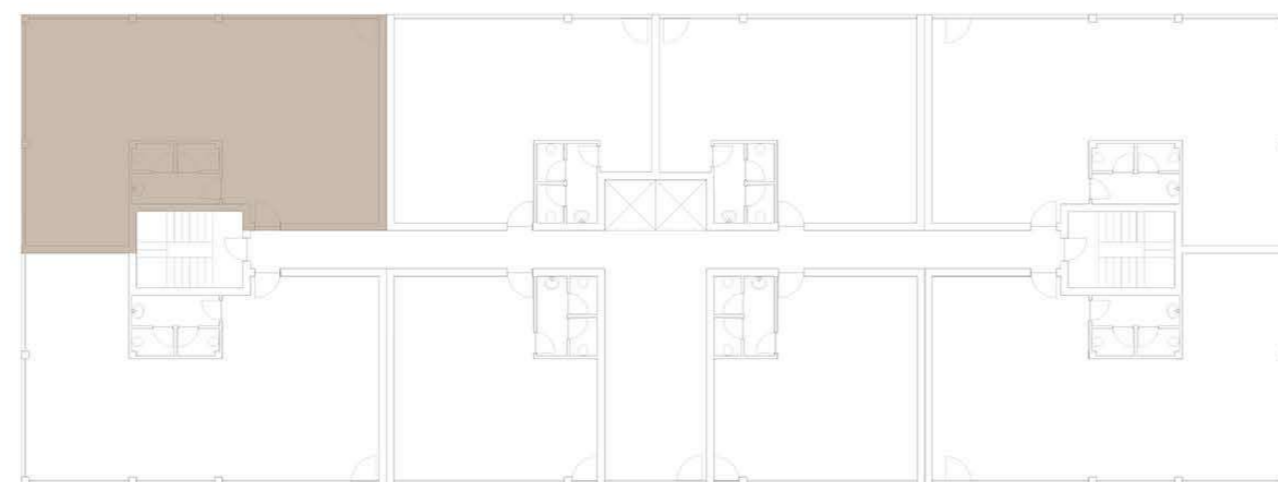

VALONGO PREMIUM

EDIFÍCIO DE HABITAÇÃO MULTIFAMILIAR
VALONGO - PORTO

PISO
RC

TIPOLOGIAS
EC

VALONGO PREMIUM

EDIFÍCIO DE HABITAÇÃO MULTIFAMILIAR
VALONGO - PORTO

FRAÇÃO TIPOLOGIA
EC7 EC

ÁREA TOTAL **141 m2**