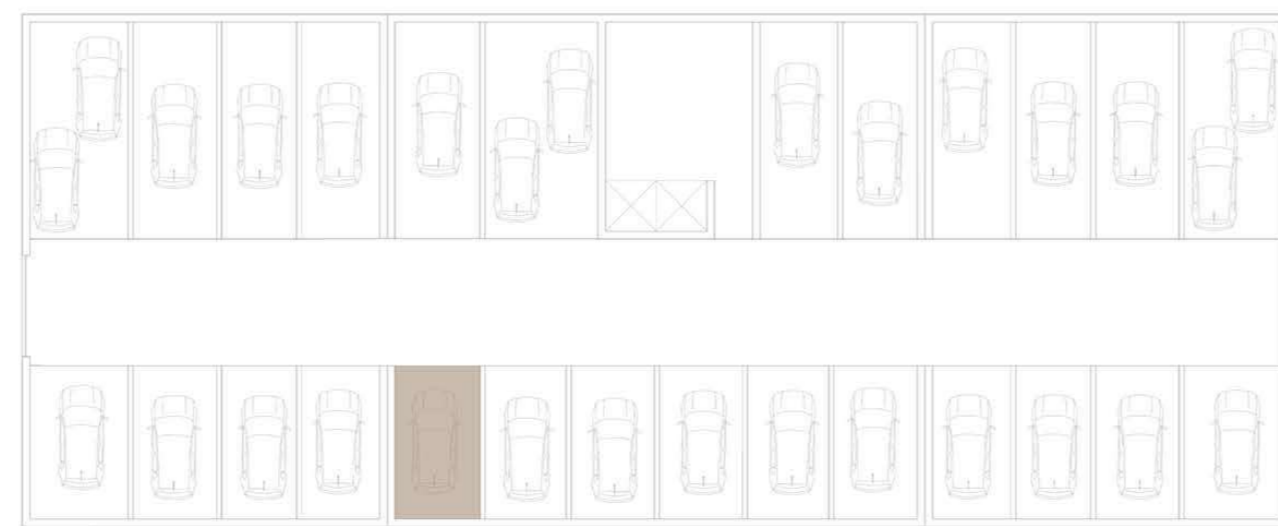

GARAGEM (-2)