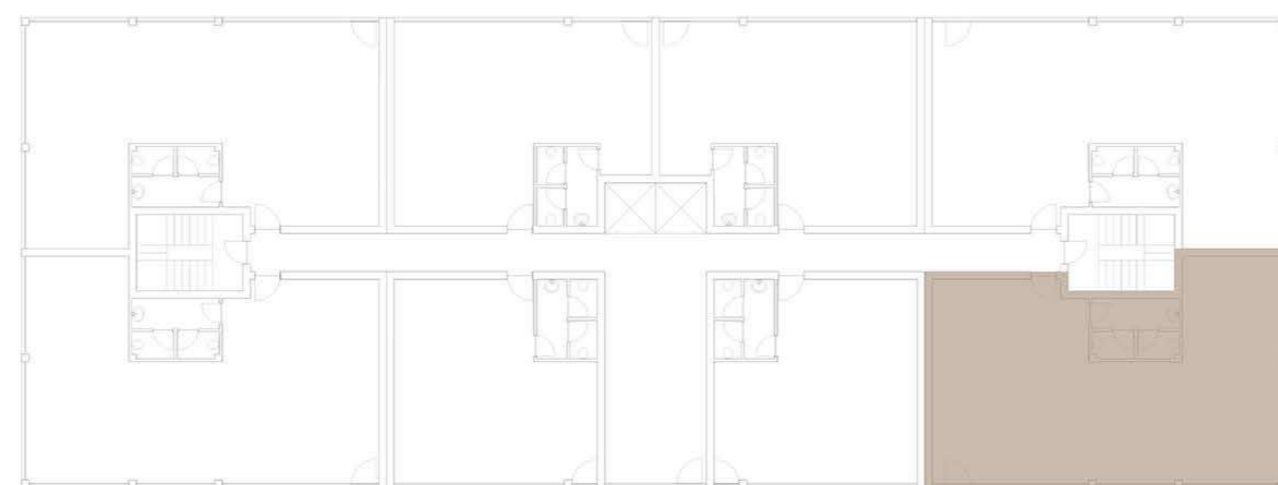

VALONGO PREMIUM

EDIFÍCIO DE HABITAÇÃO MULTIFAMILIAR
VALONGO - PORTO

FRAÇÃO TIPOLOGIA
EC3 EC

ÁREA TOTAL **141 m2**

PISO RC