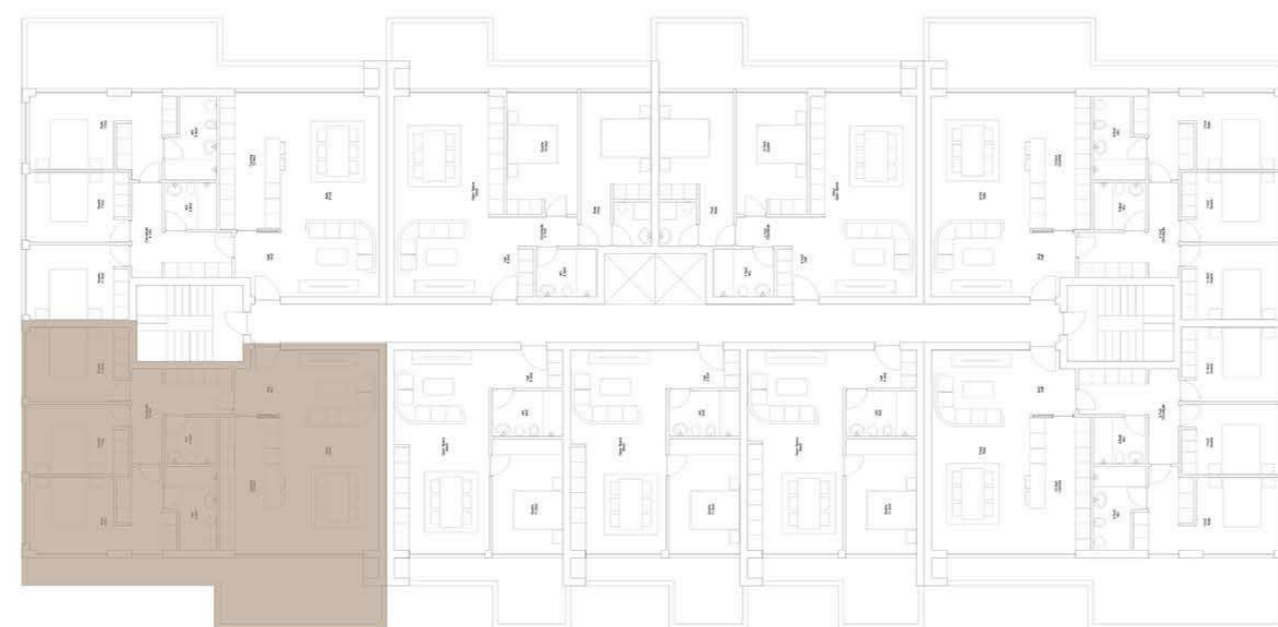

VALONGO PREMIUM

EDIFÍCIO DE HABITAÇÃO MULTIFAMILIAR
VALONGO - PORTO

FRAÇÃO TIPOLOGIA
2G T3

ÁREA TOTAL **179 m²**

PISO 2