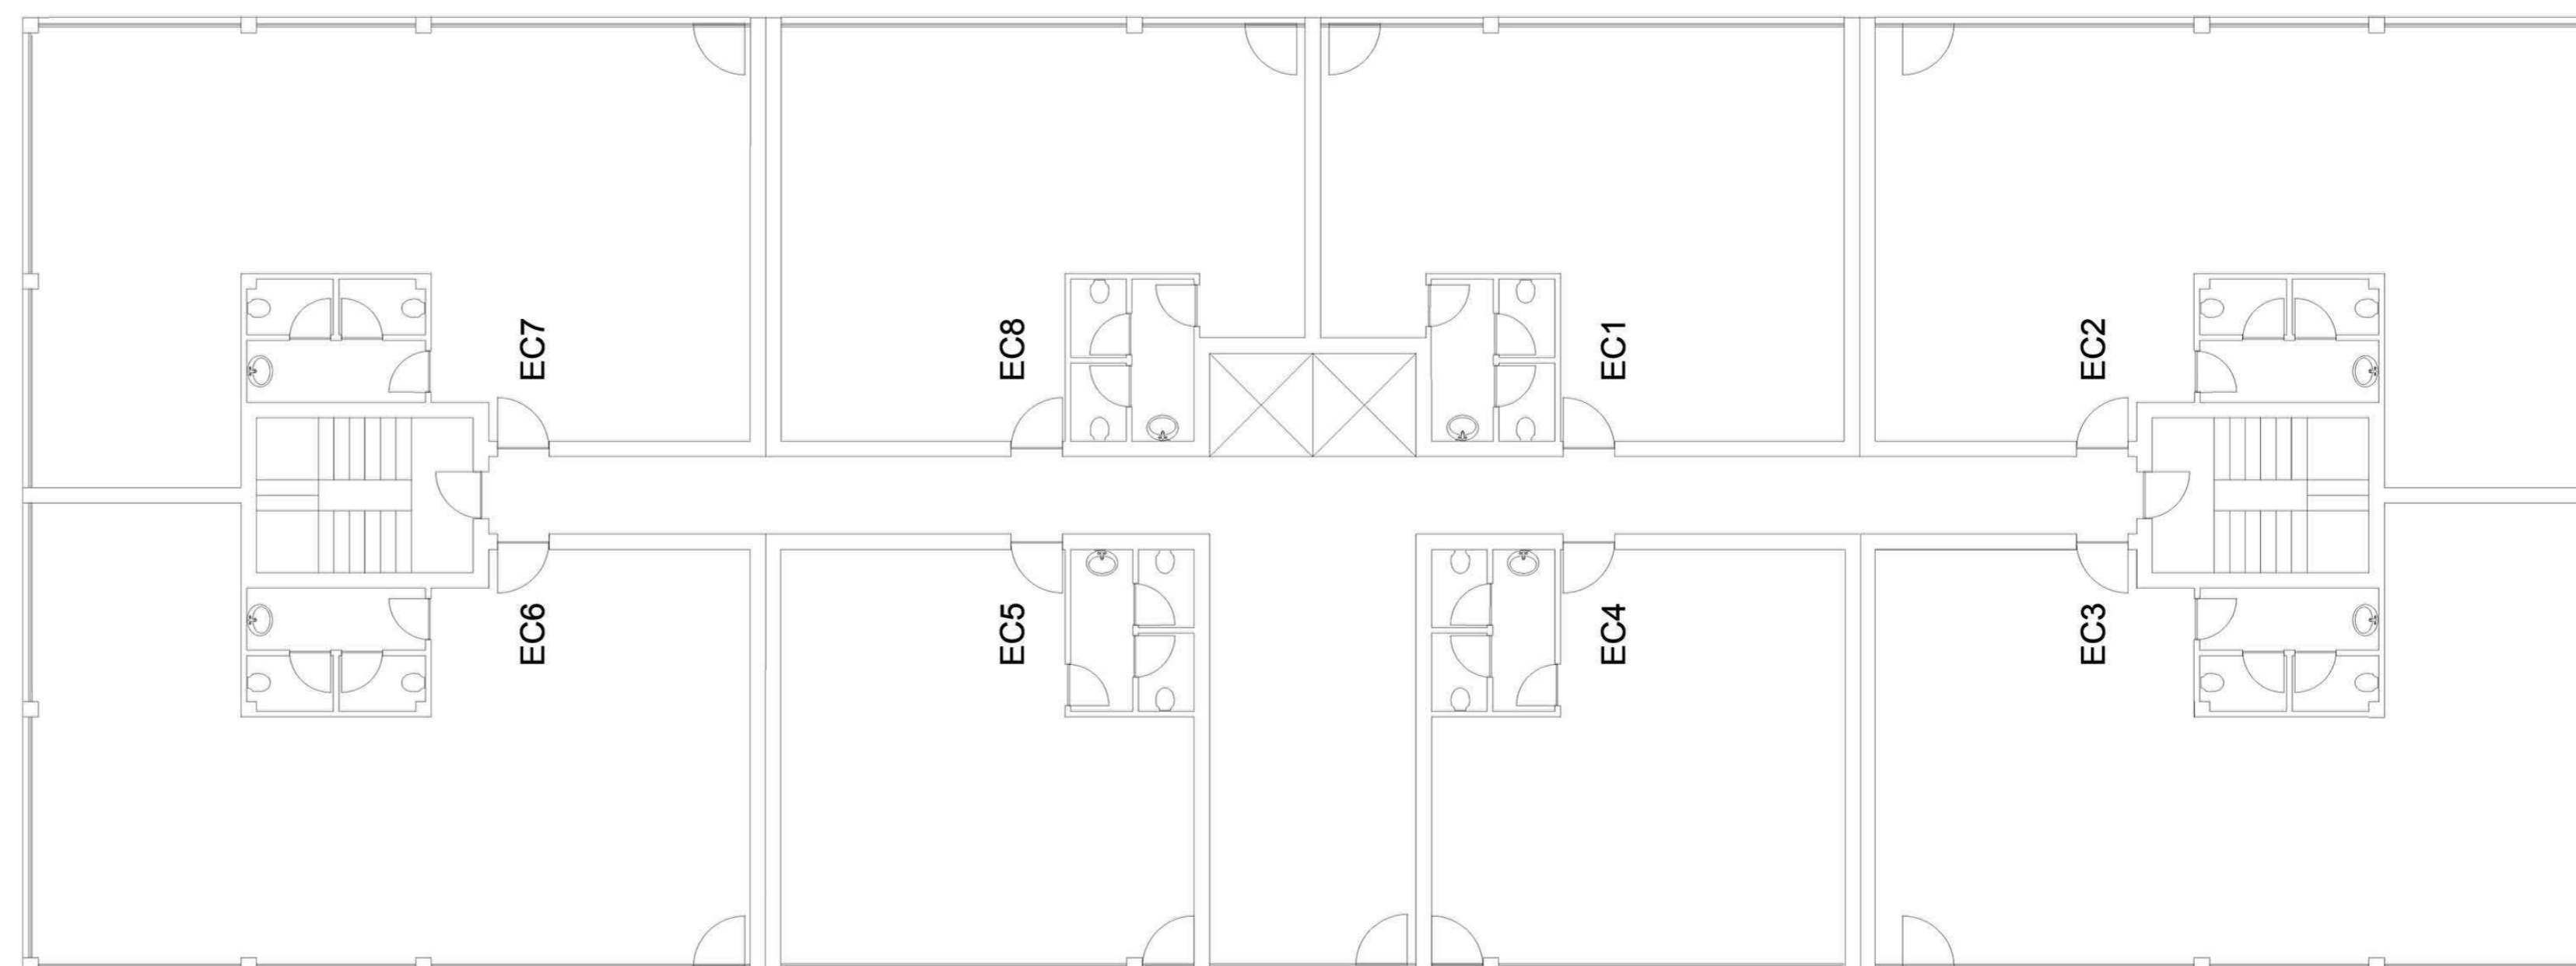

VALONGO PREMIUM

EDIFÍCIO DE HABITAÇÃO MULTIFAMILIAR
VALONGO - PORTO

PISO
RC

TIPOLOGIAS
EC

VALONGO PREMIUM

EDIFÍCIO DE HABITAÇÃO MULTIFAMILIAR
VALONGO - PORTO

FRAÇÃO TIPOLOGIA
EC7 EC

ÁREA TOTAL **141 m2**