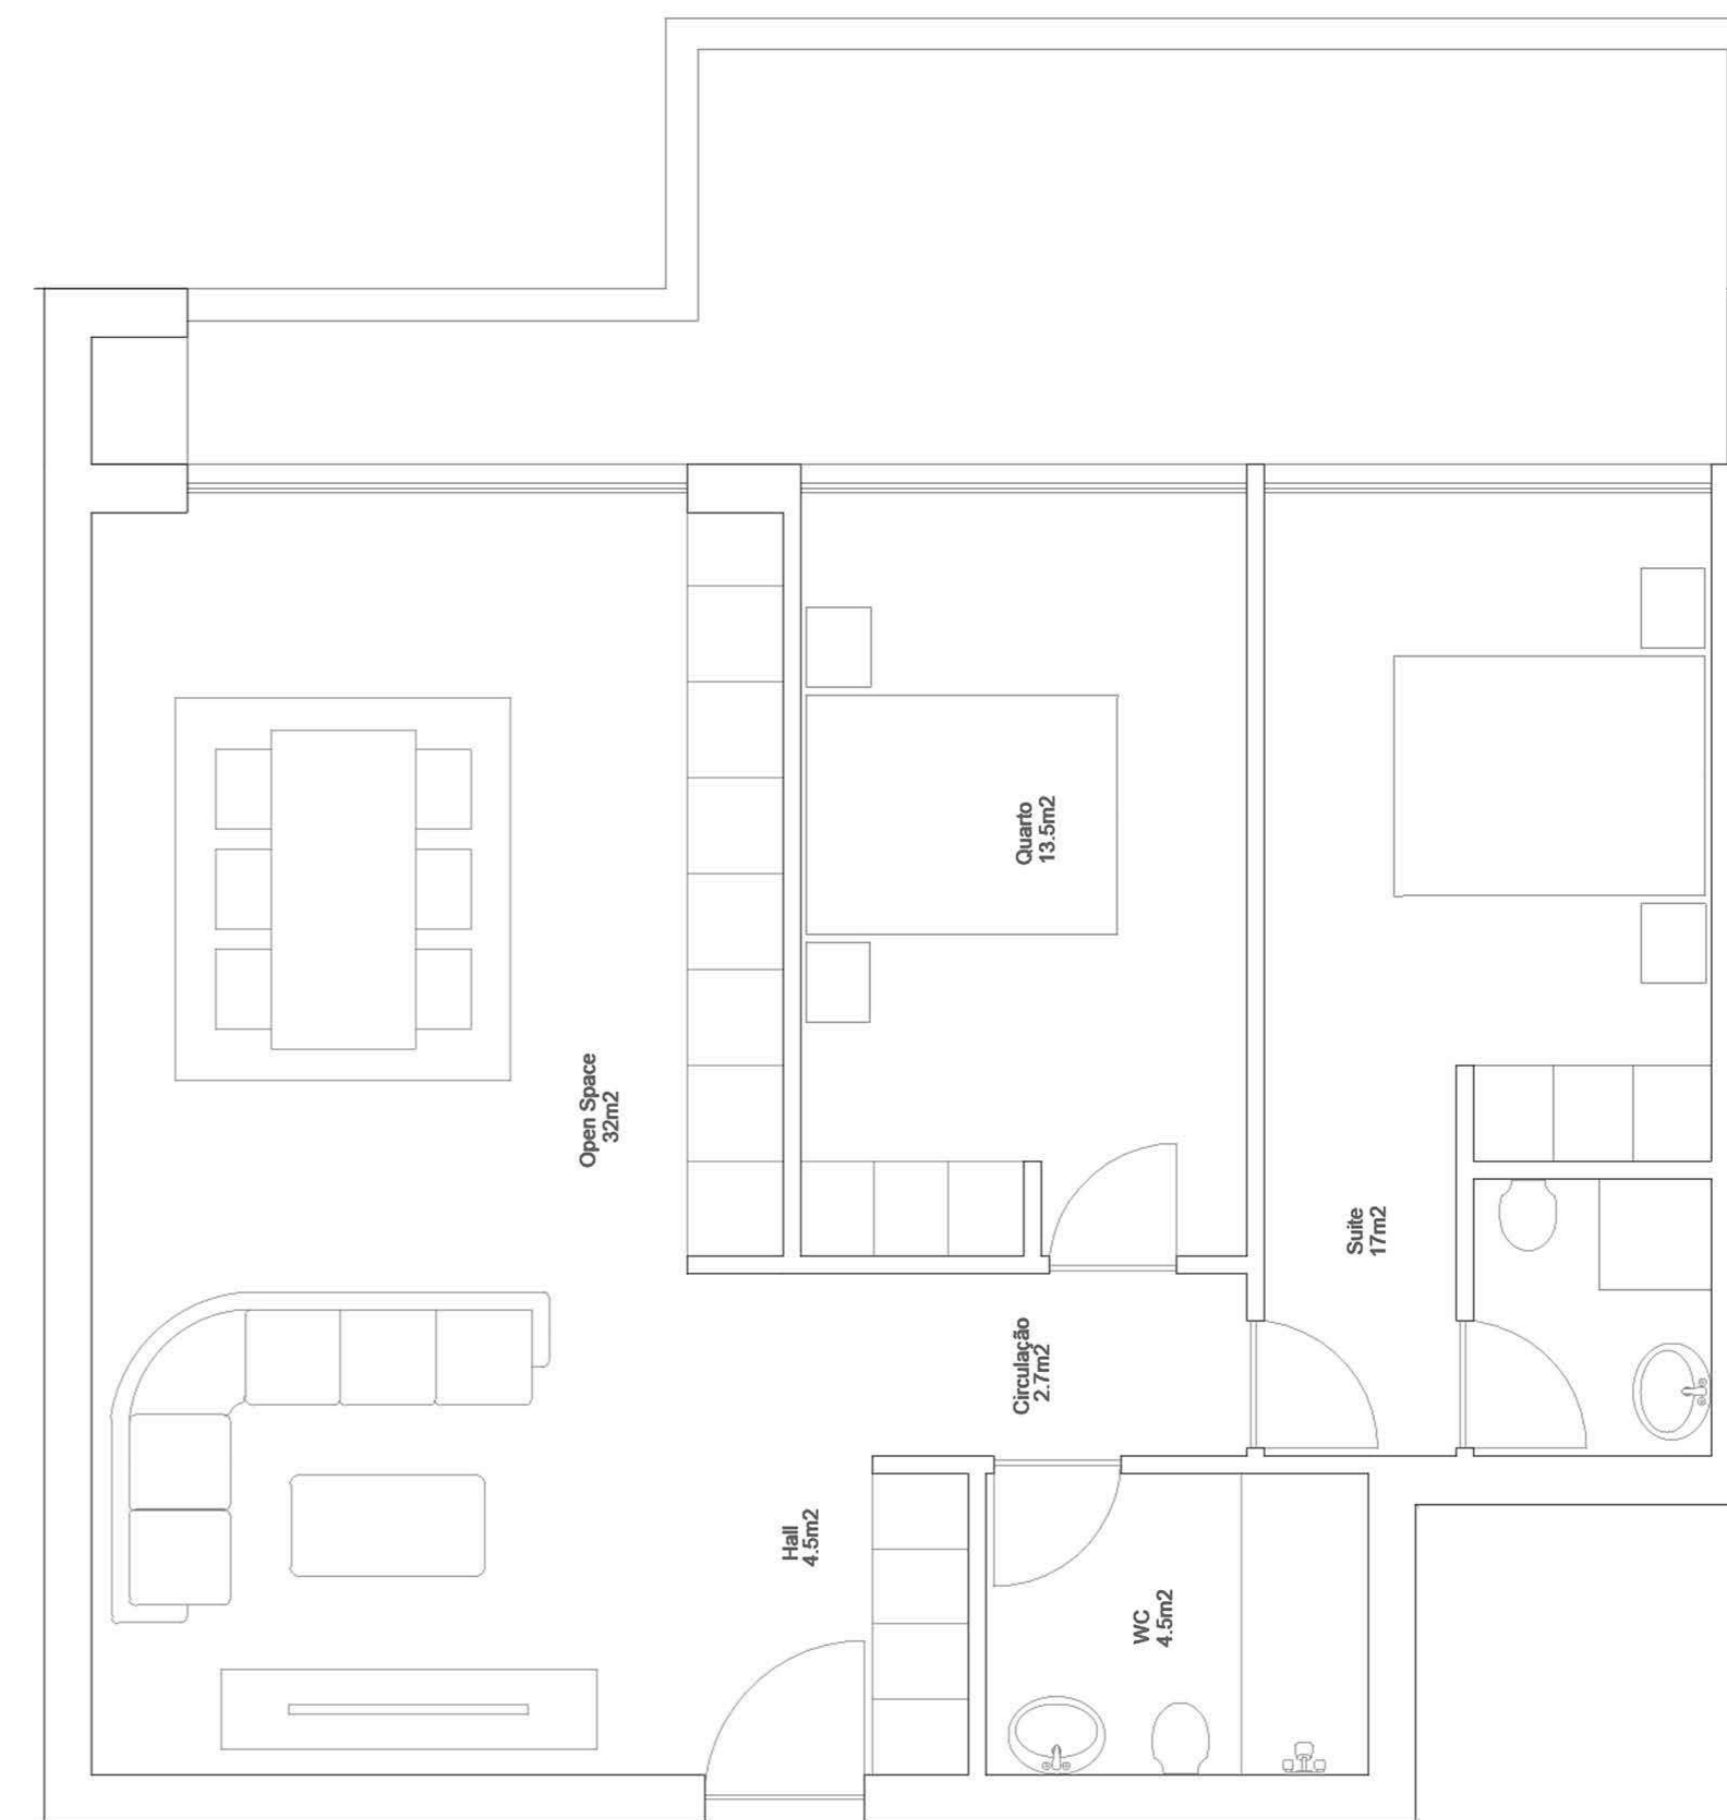

GARAGEM (-2)

VALONGO PREMIUM

EDIFÍCIO DE HABITAÇÃO MULTIFAMILIAR
VALONGO - PORTO

FRAÇÃO TIPOLOGIA
5H T2

ÁREA TOTAL **140 m²**

PISO 5

GARAGEM (-1)

VALONGO PREMIUM