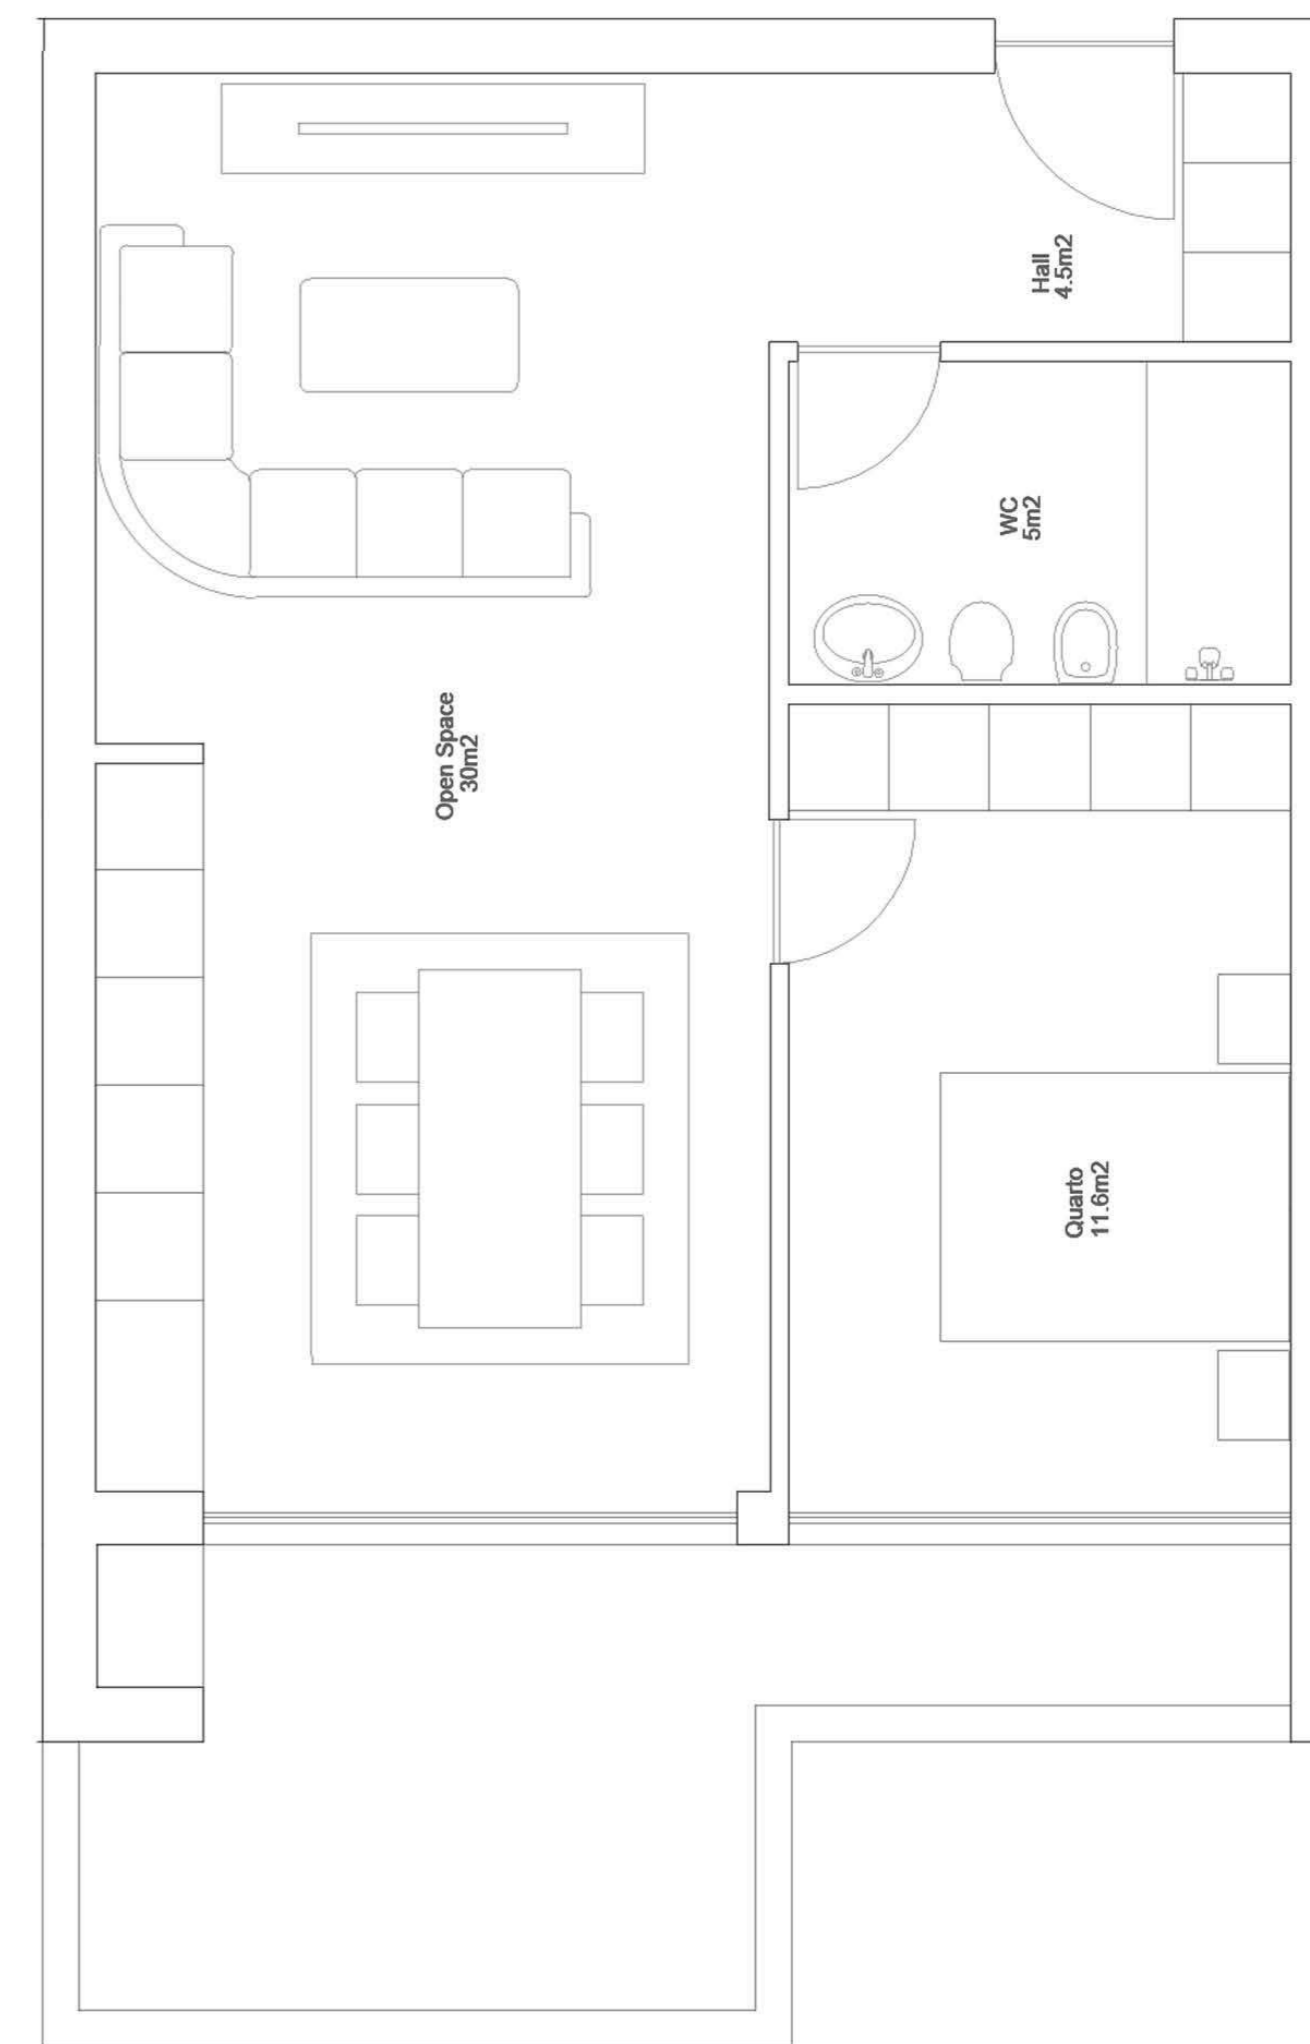

VALONGO PREMIUM

EDIFÍCIO DE HABITAÇÃO MULTIFAMILIAR
VALONGO - PORTO

FRAÇÃO TIPOLOGIA
1E T1

ÁREA TOTAL **95 m2**