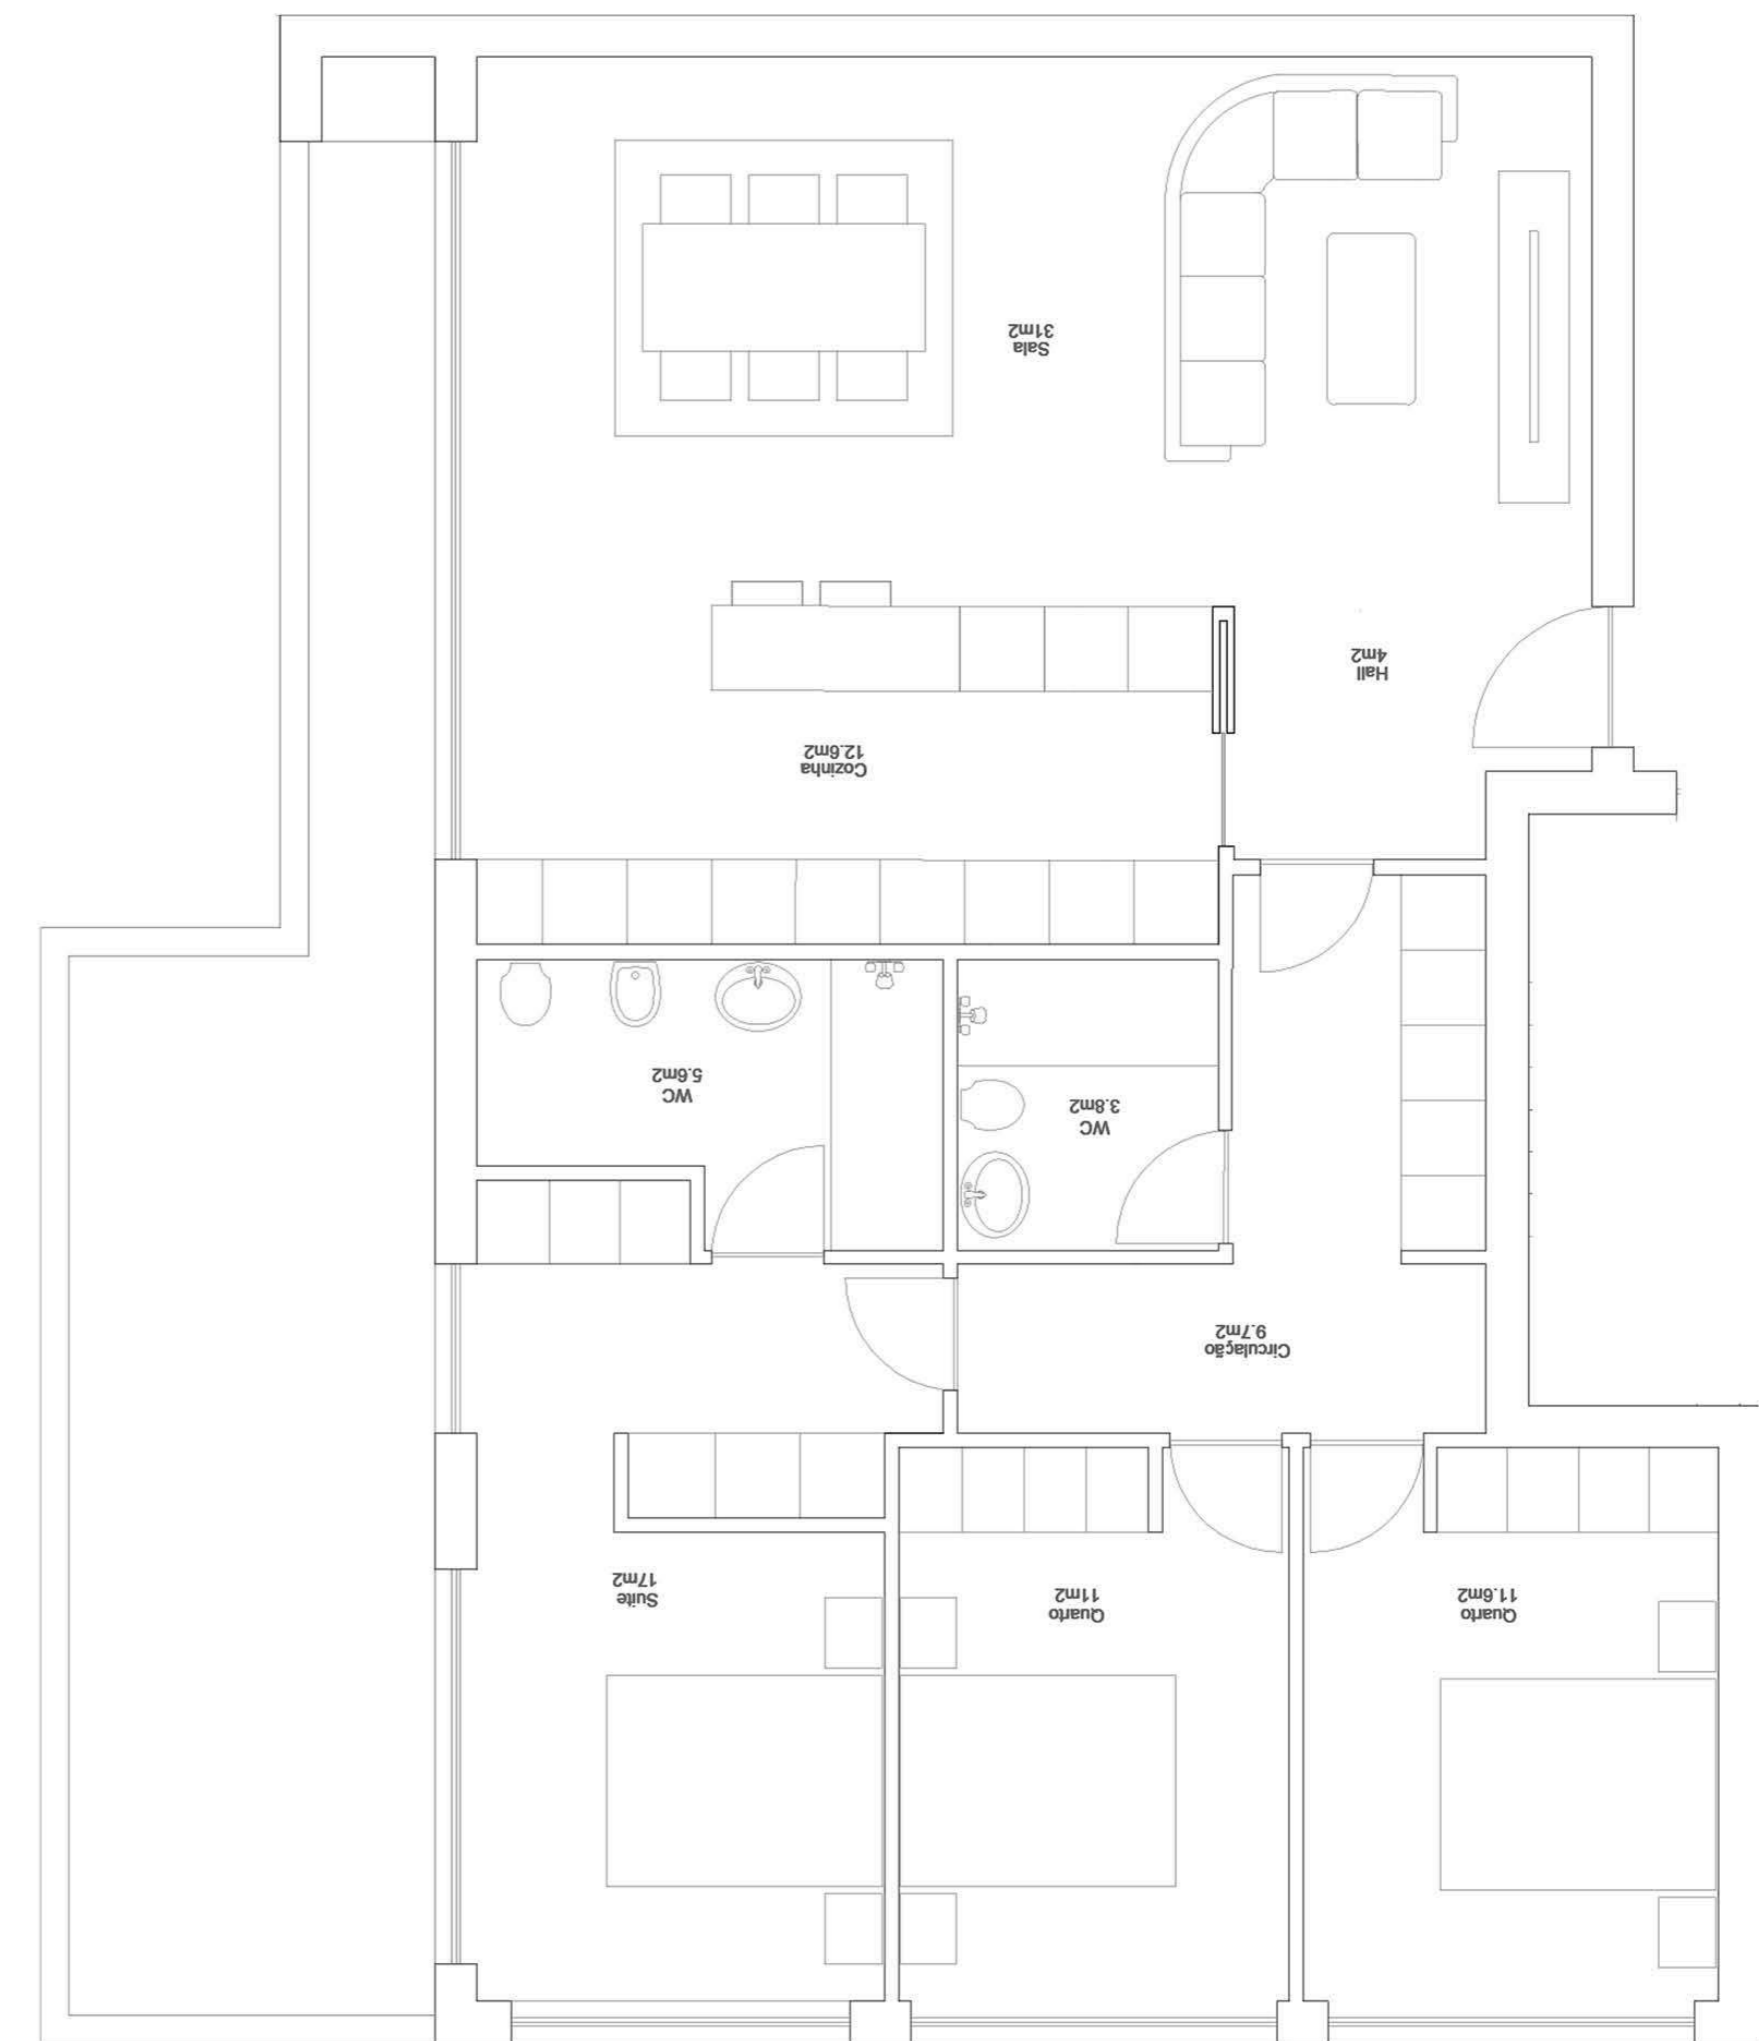

VALONGO PREMIUM

EDIFÍCIO DE HABITAÇÃO MULTIFAMILIAR
VALONGO - PORTO

FRAÇÃO TIPOLOGIA
4C T3

ÁREA TOTAL **179 m2**