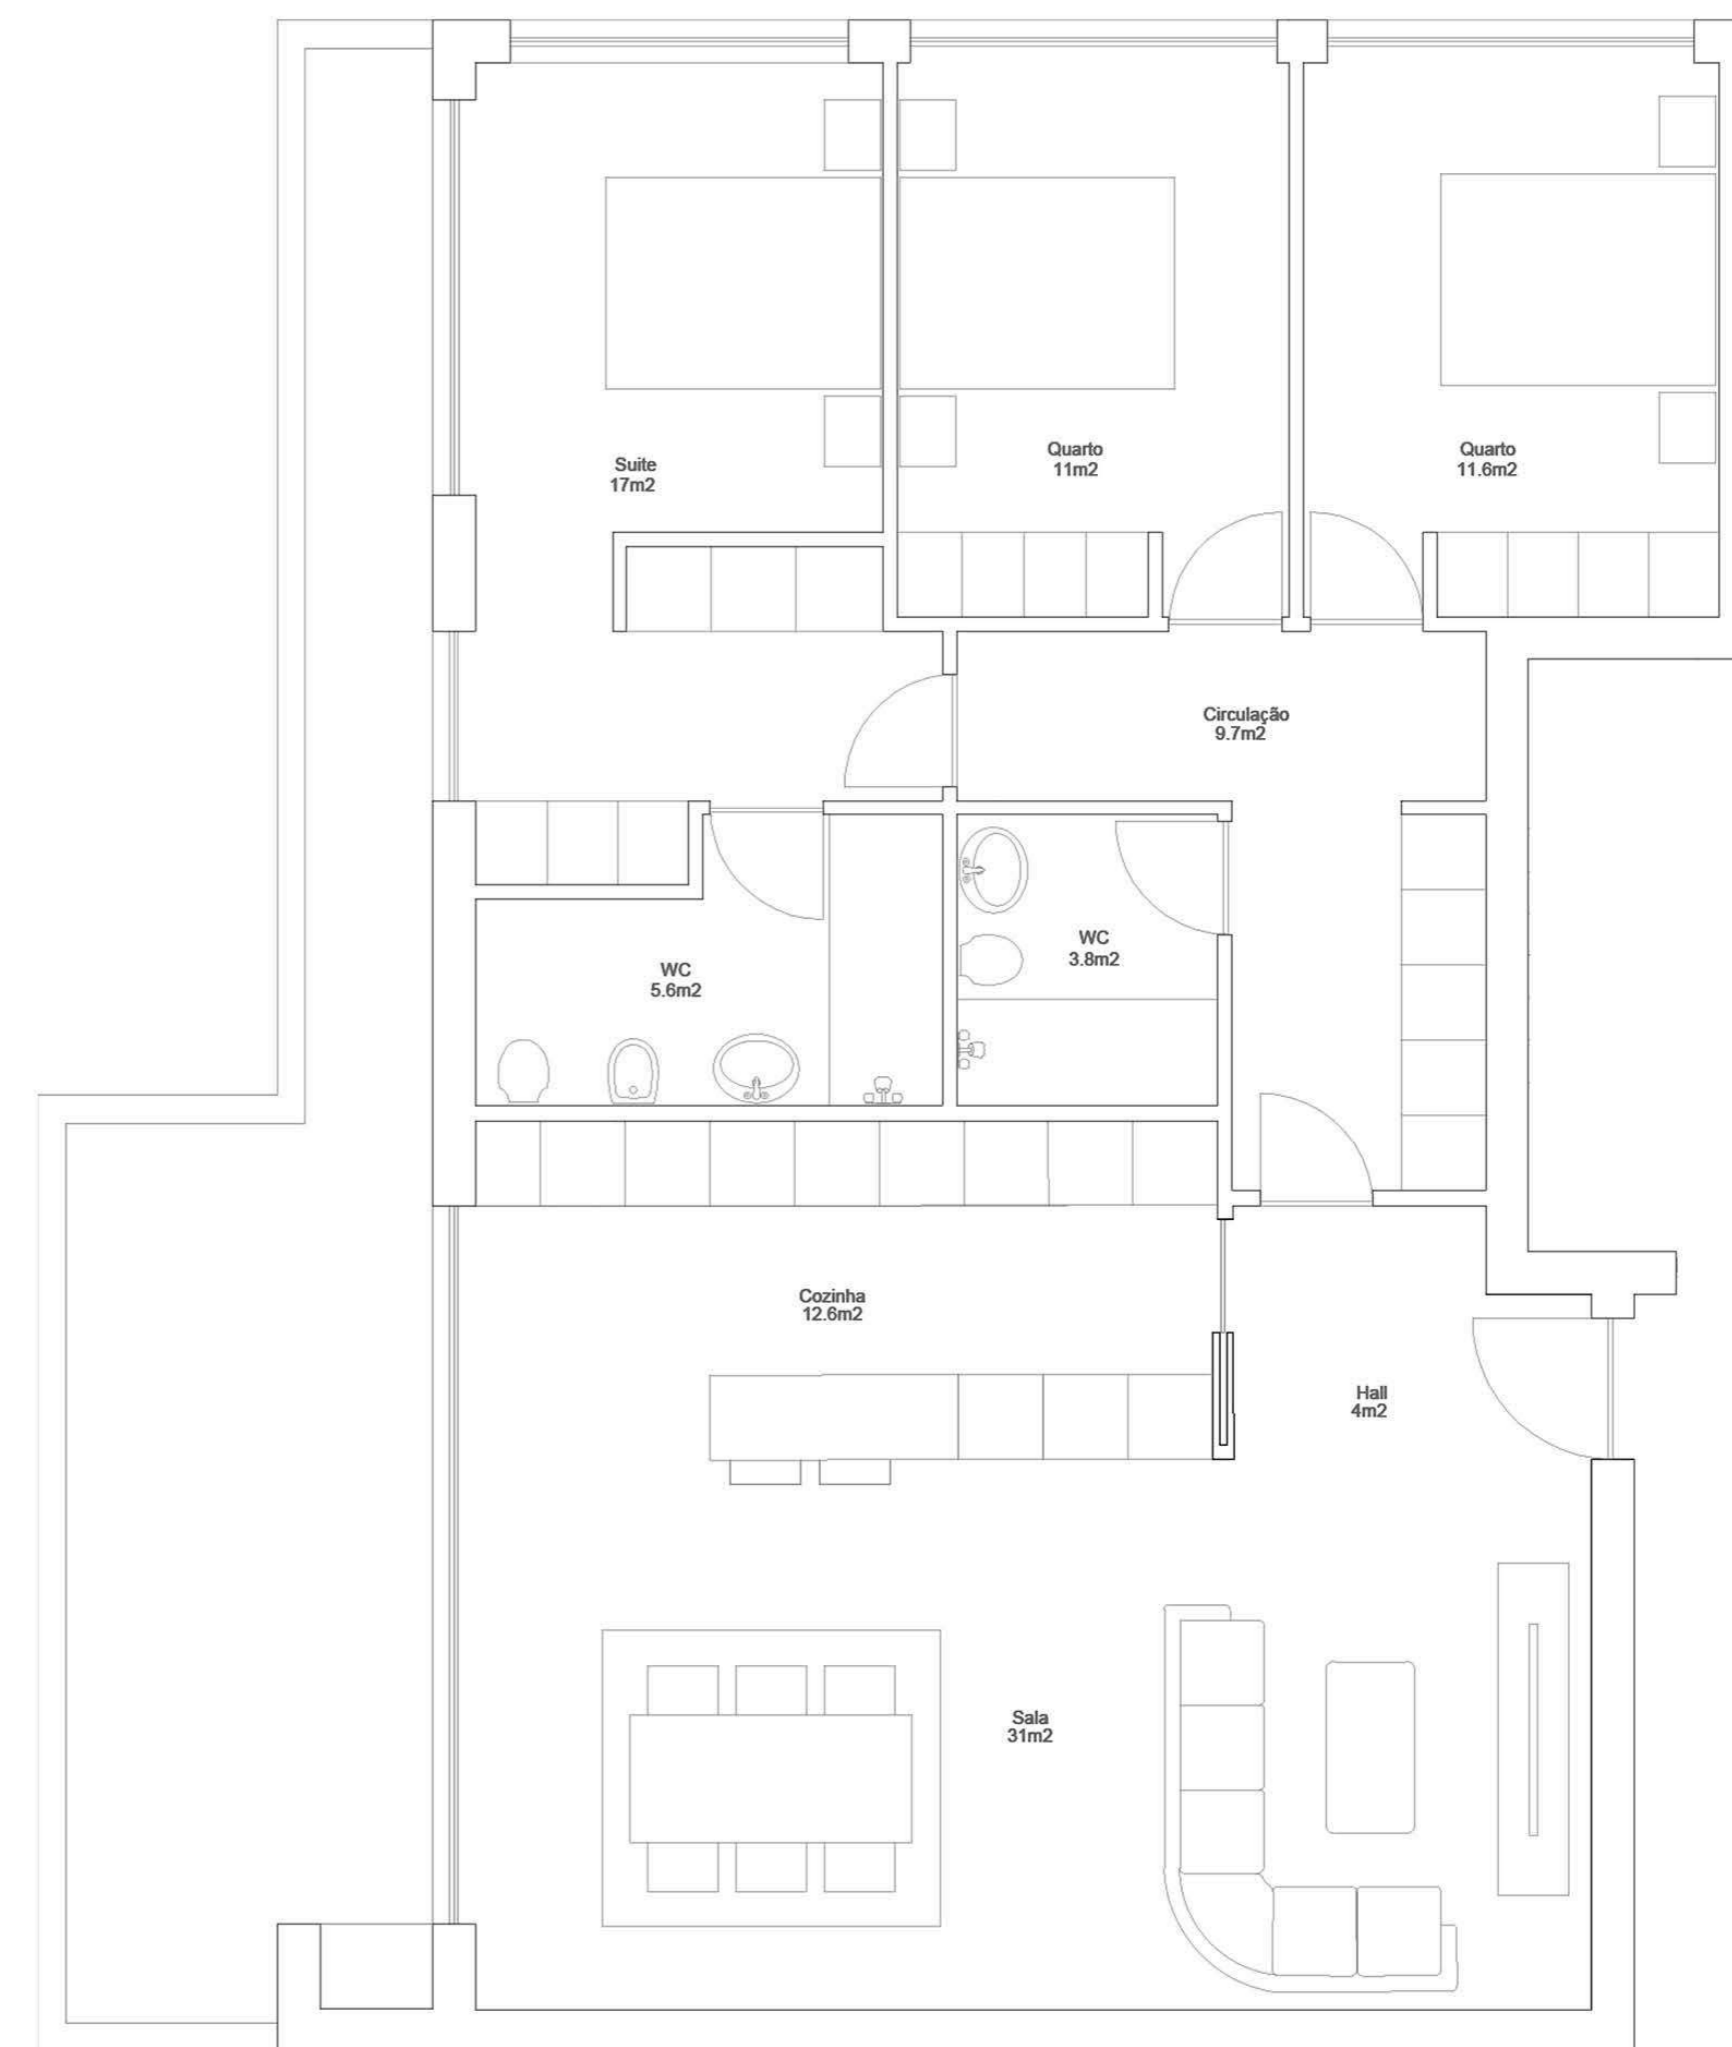

VALONGO PREMIUM

EDIFÍCIO DE HABITAÇÃO MULTIFAMILIAR
VALONGO - PORTO

FRAÇÃO TIPOLOGIA
4G T3

ÁREA TOTAL **179 m2**