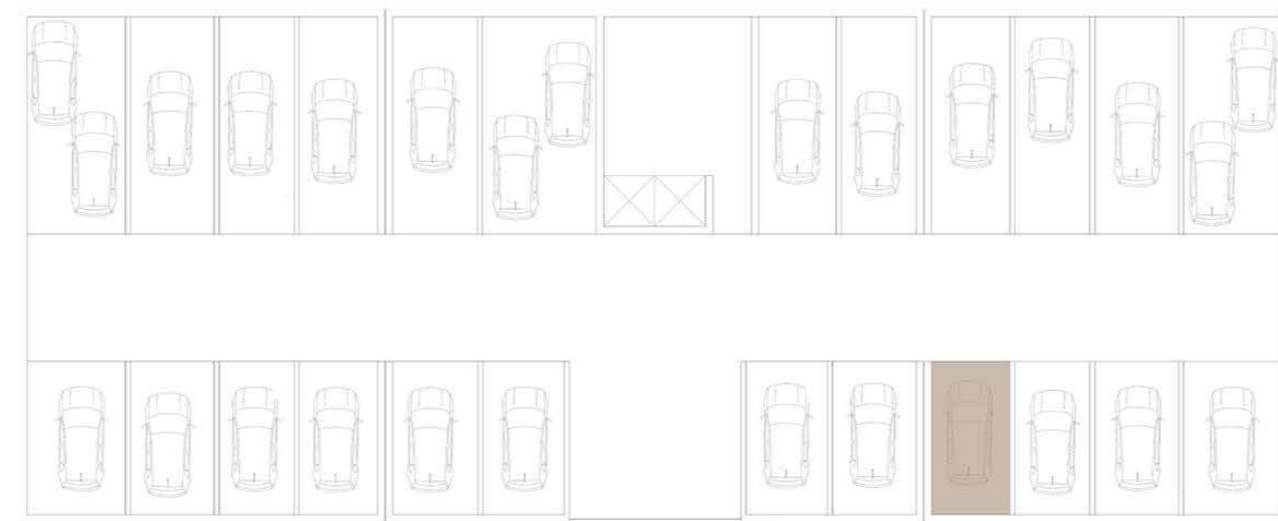

GARAGEM (-1)