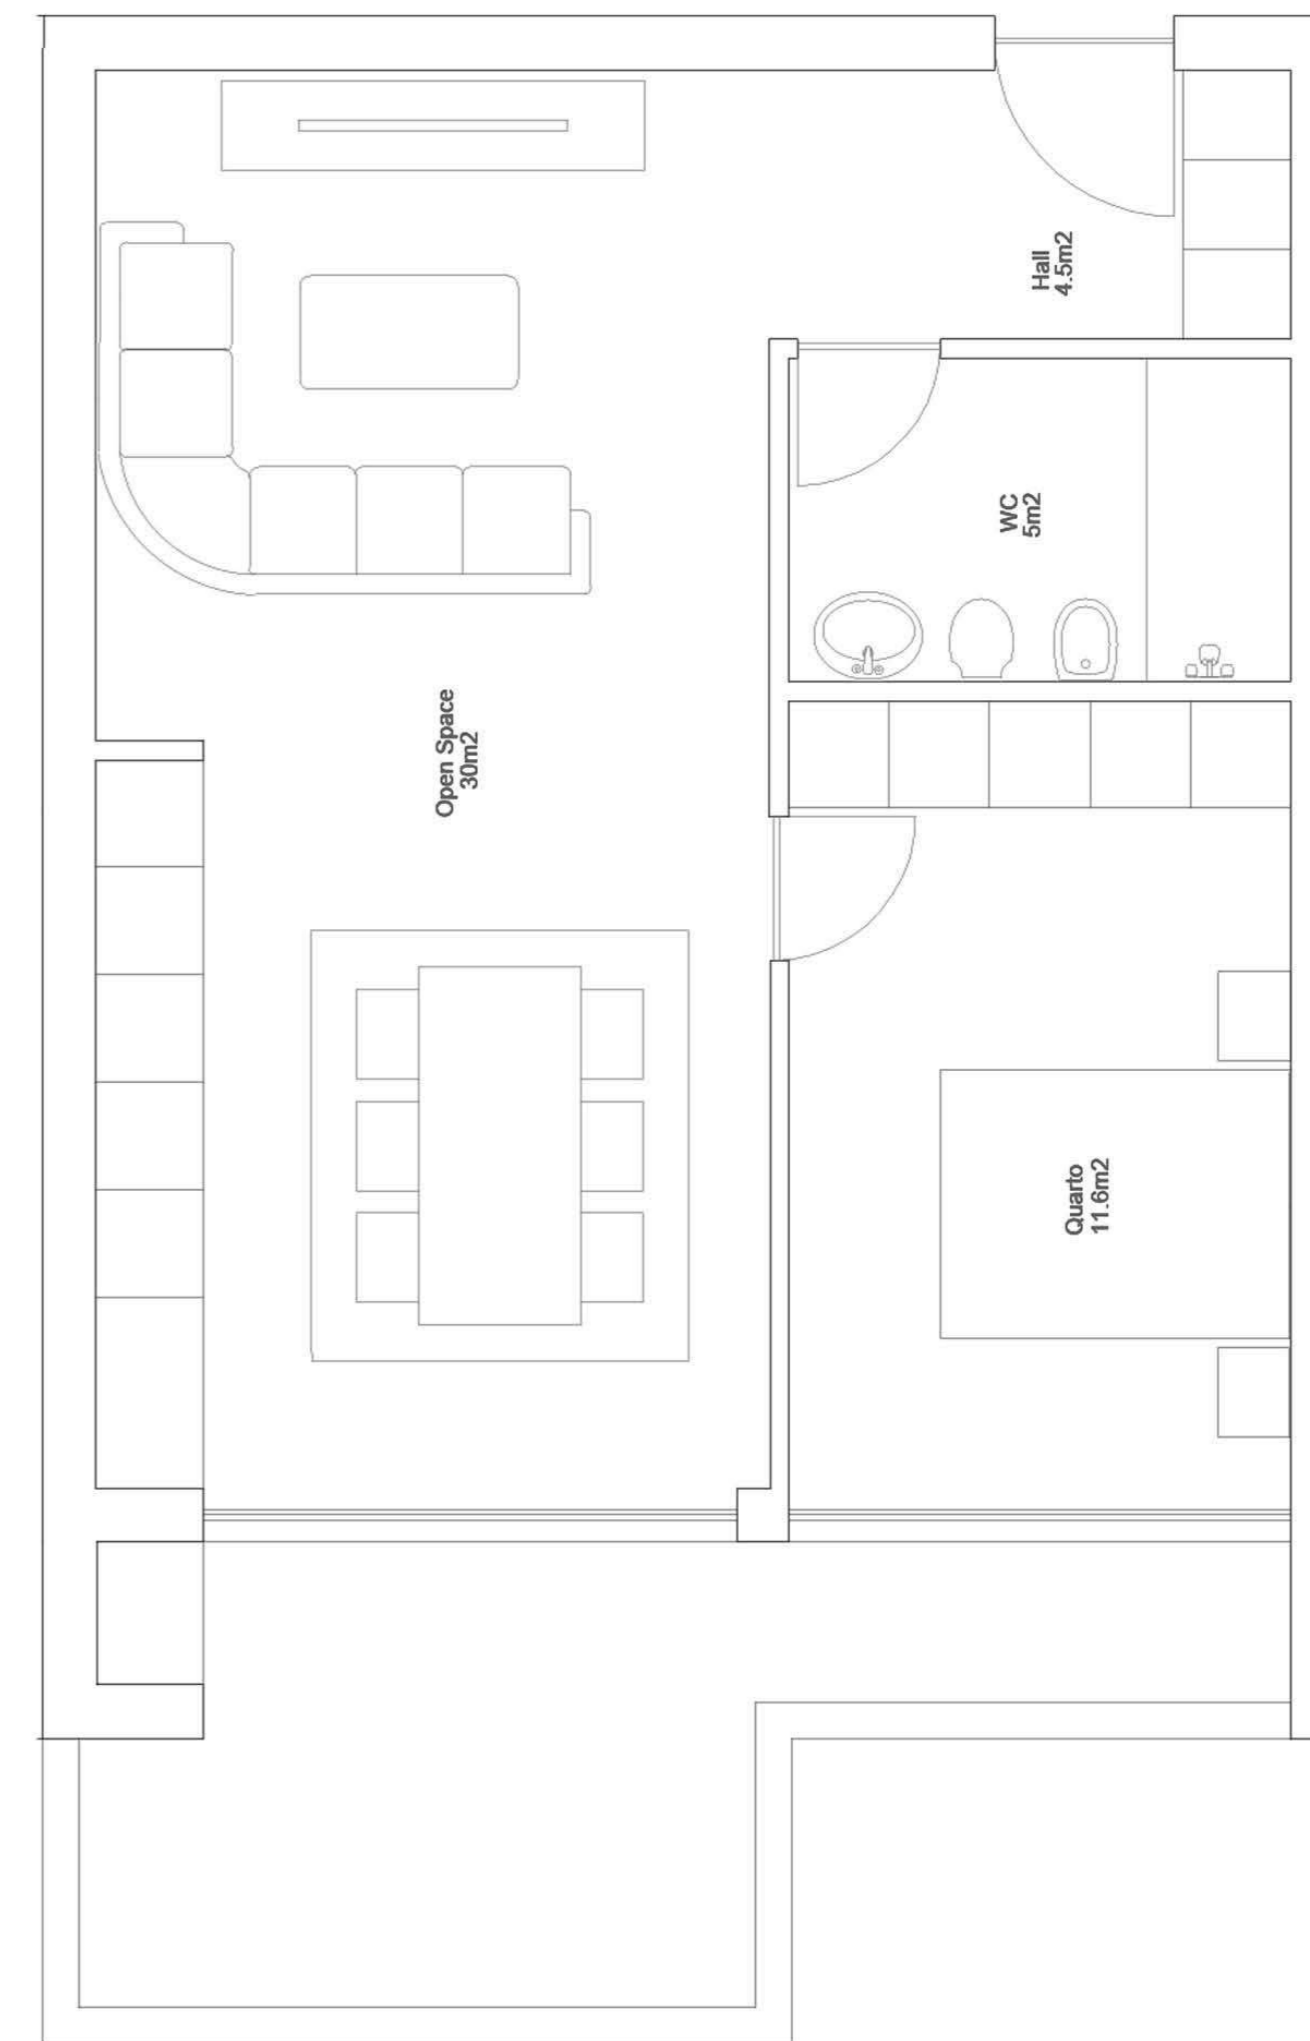

VALONGO PREMIUM

EDIFÍCIO DE HABITAÇÃO MULTIFAMILIAR
VALONGO - PORTO

FRAÇÃO TIPOLOGIA
3E T1

ÁREA TOTAL **95 m2**