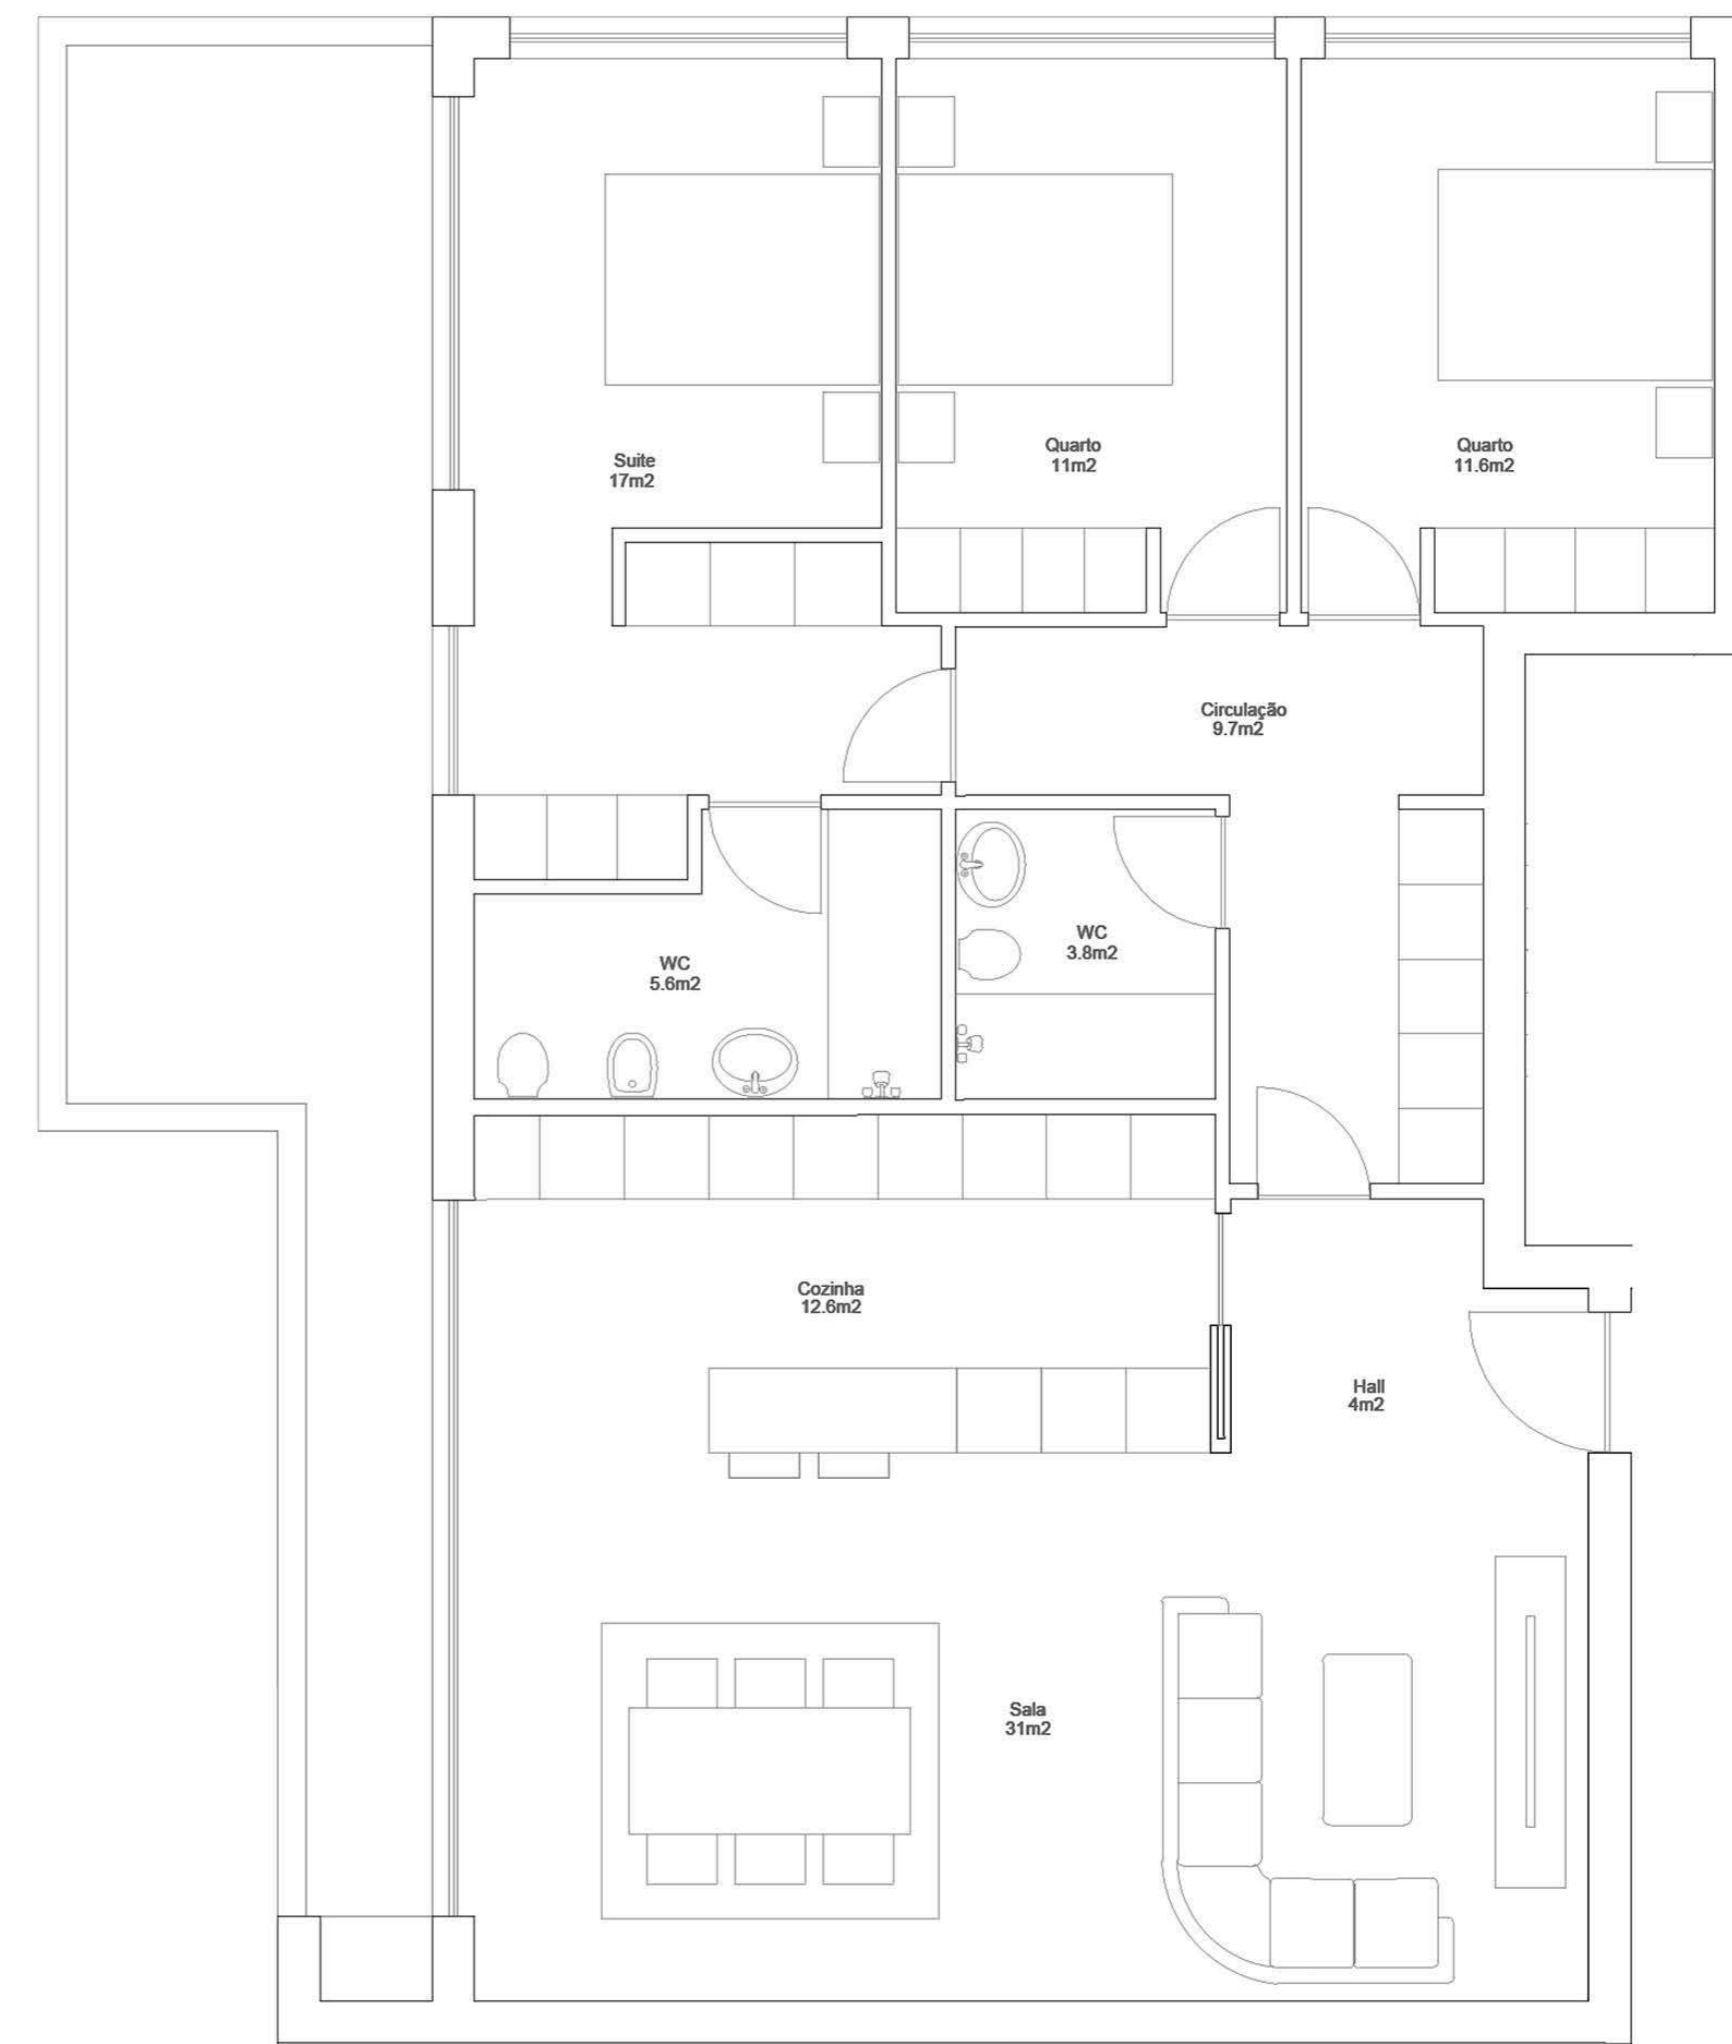

VALONGO PREMIUM

EDIFÍCIO DE HABITAÇÃO MULTIFAMILIAR
VALONGO - PORTO

FRAÇÃO TIPOLOGIA
5F T3

ÁREA TOTAL **185 m²**