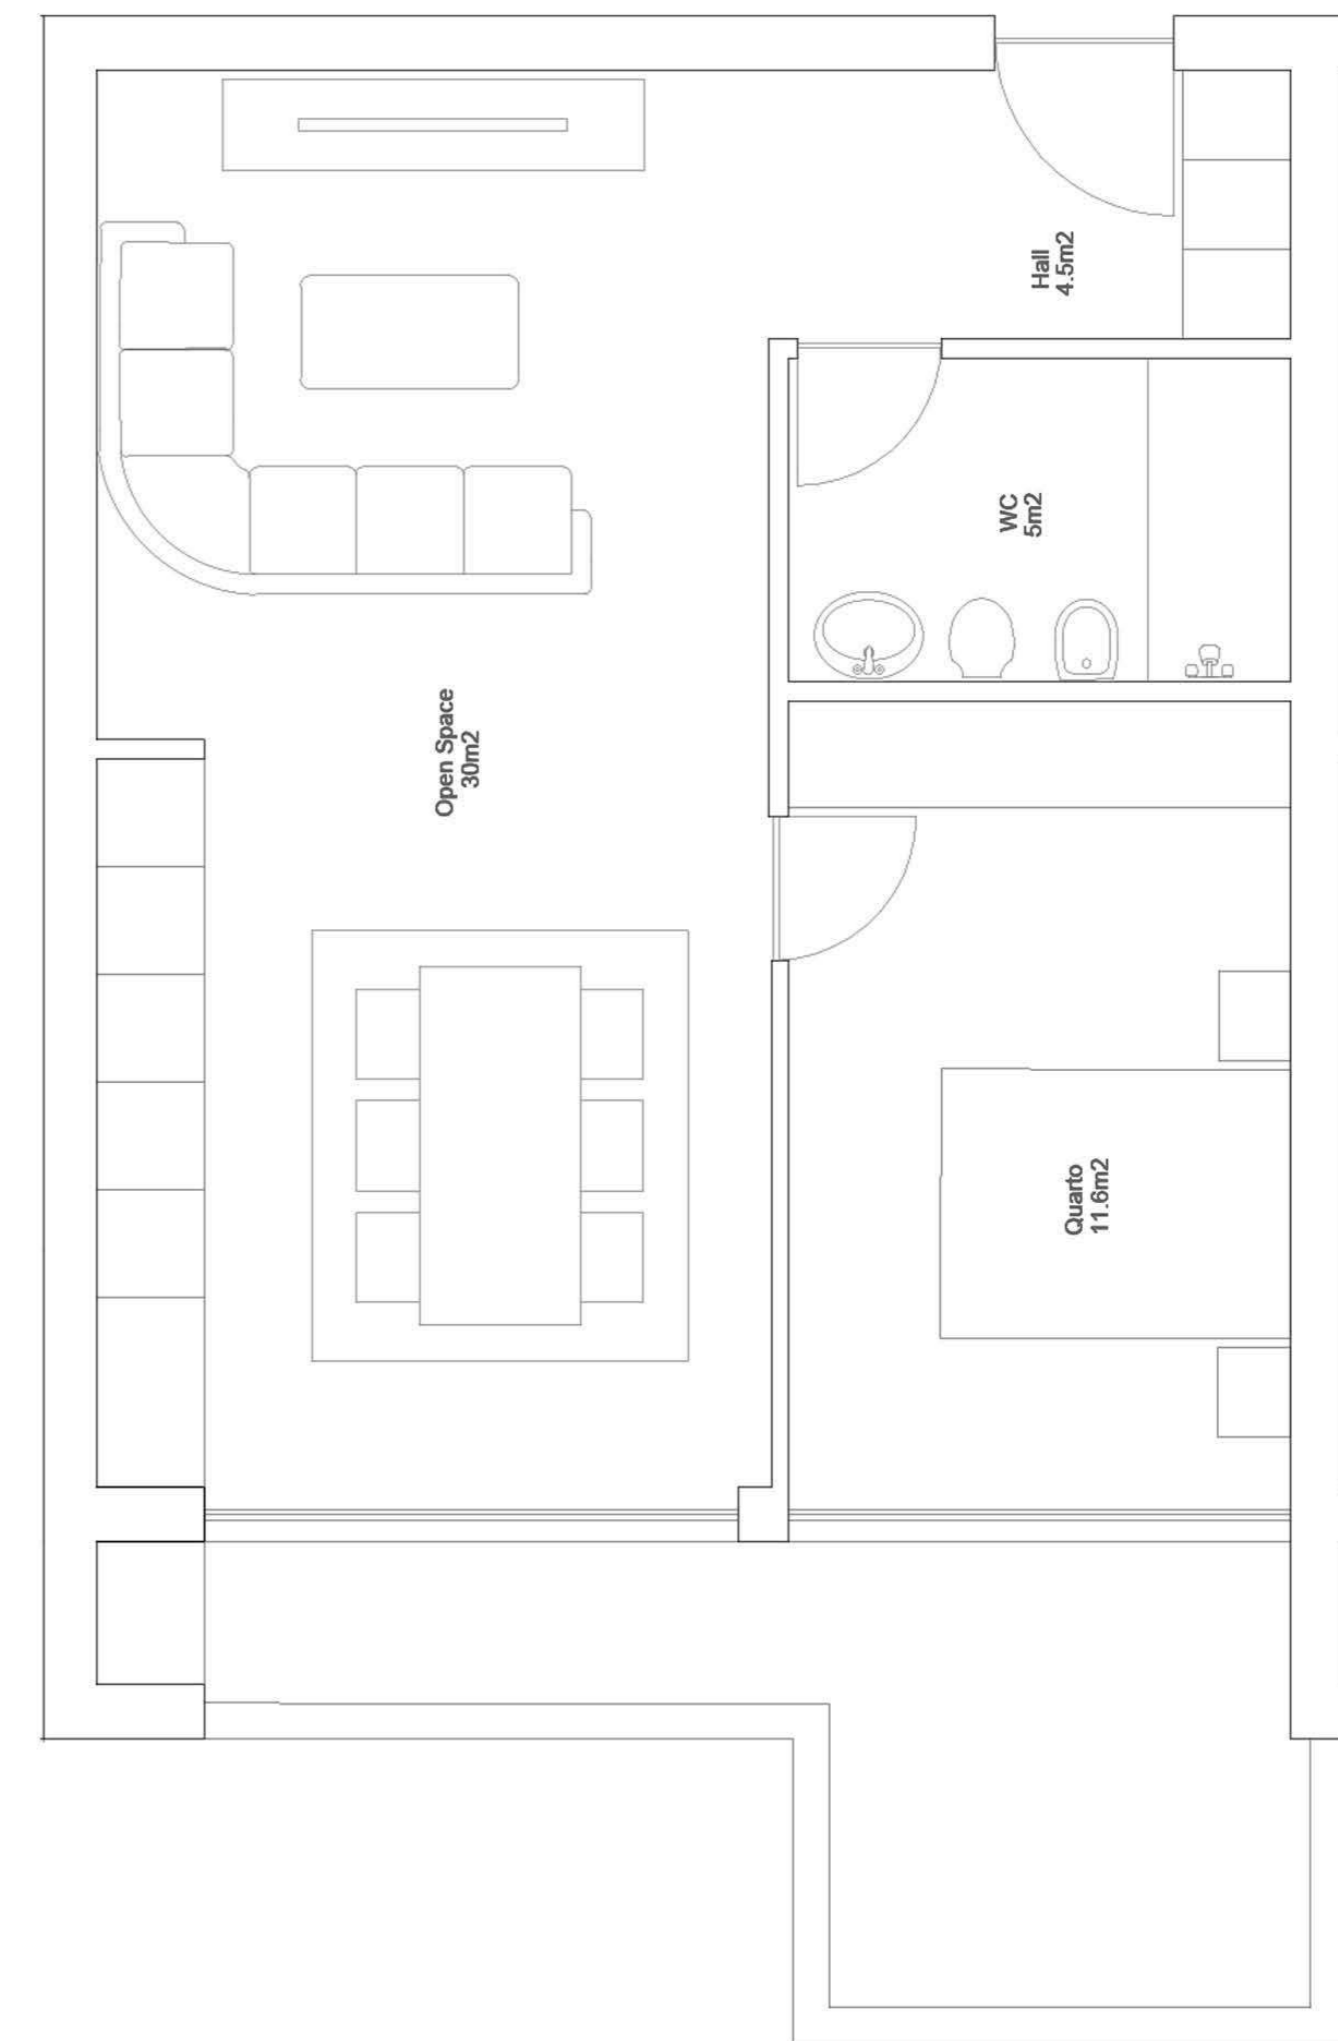

GARAGEM (-2)

VALONGO PREMIUM

EDIFÍCIO DE HABITAÇÃO MULTIFAMILIAR
VALONGO - PORTO

FRAÇÃO TIPOLOGIA
2E T1

ÁREA TOTAL **95 m2**

PISO 2

GARAGEM (-2)

VALONGO PREMIUM