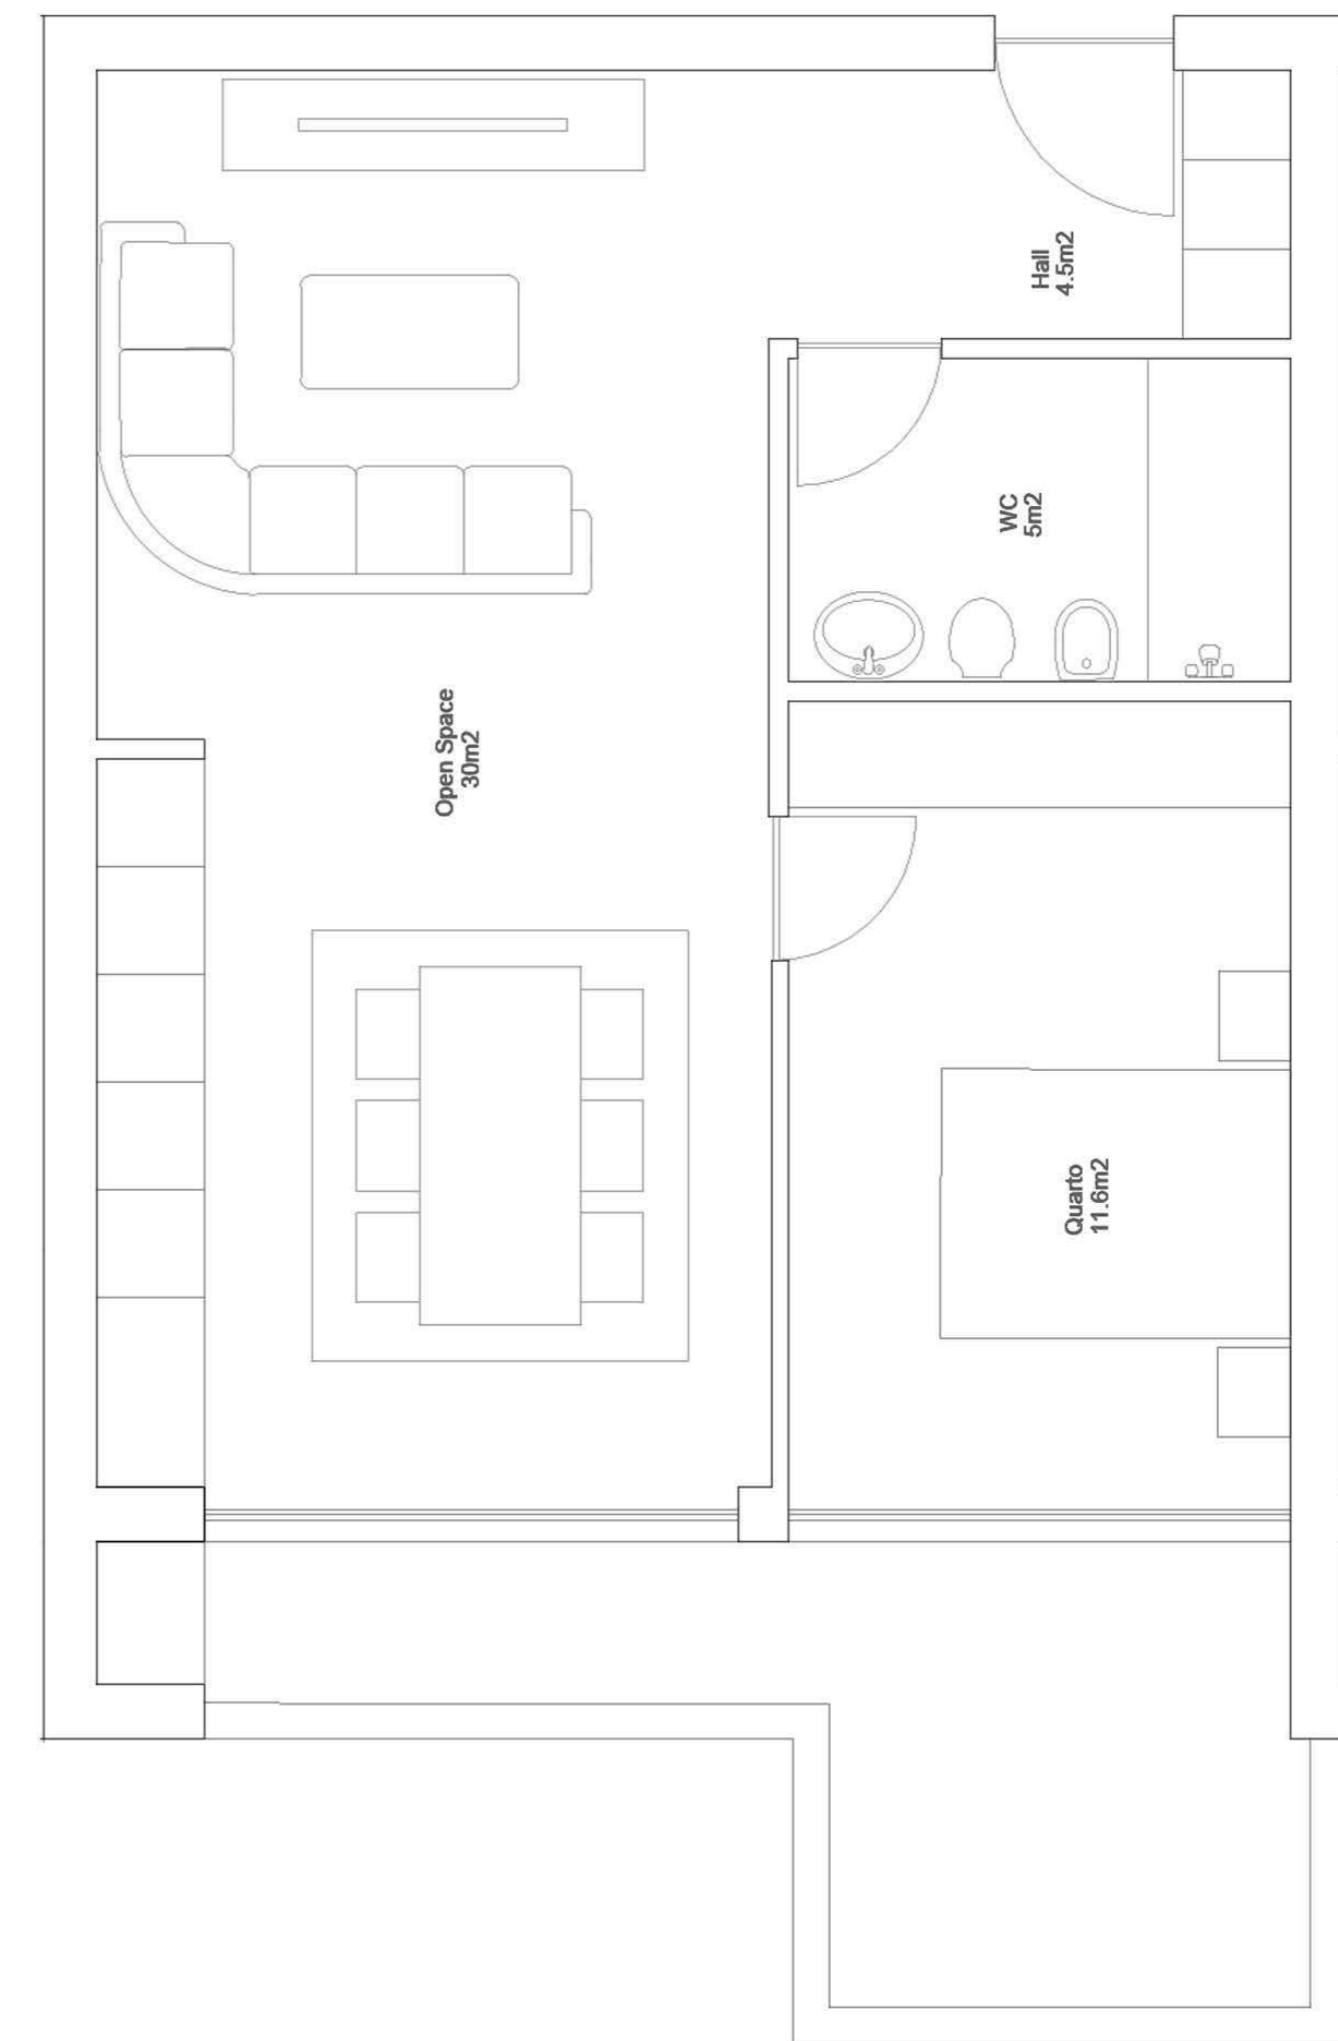

GARAGEM (-1)

VALONGO PREMIUM

EDIFÍCIO DE HABITAÇÃO MULTIFAMILIAR
VALONGO - PORTO

FRAÇÃO TIPOLOGIA
4D T1

ÁREA TOTAL **95 m2**

PISO 4

GARAGEM (-2)

VALONGO PREMIUM