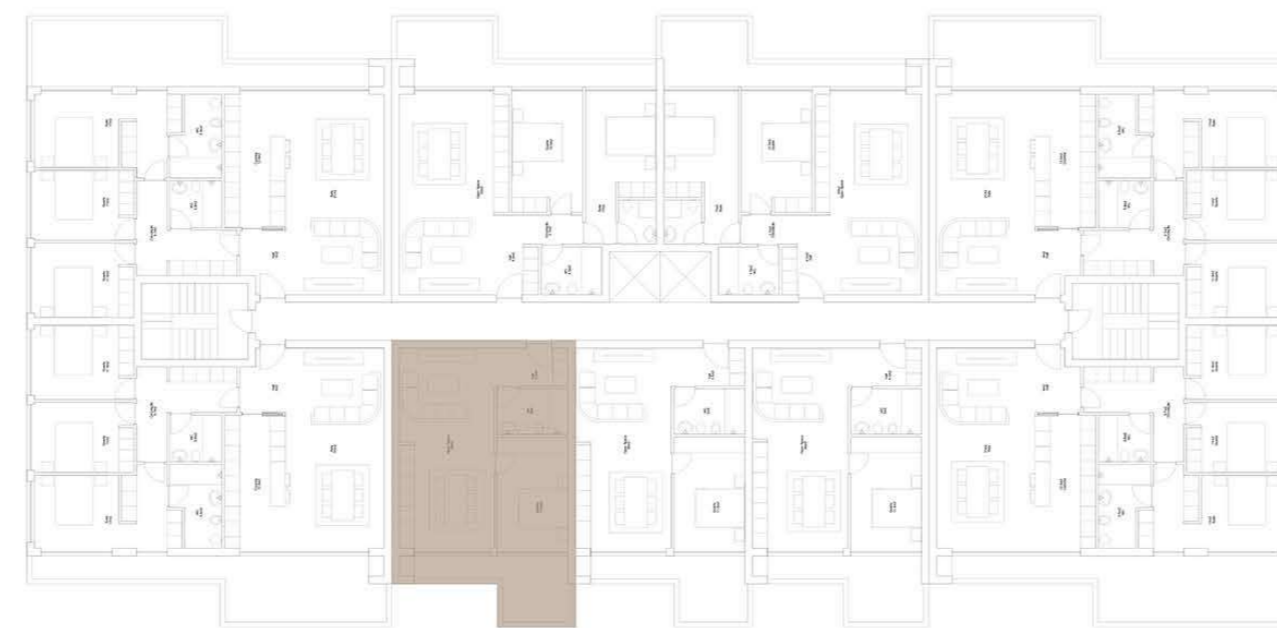

VALONGO PREMIUM

EDIFÍCIO DE HABITAÇÃO MULTIFAMILIAR
VALONGO - PORTO

FRAÇÃO TIPOLOGIA
2F T1

ÁREA TOTAL **95 m2**

PISO 2