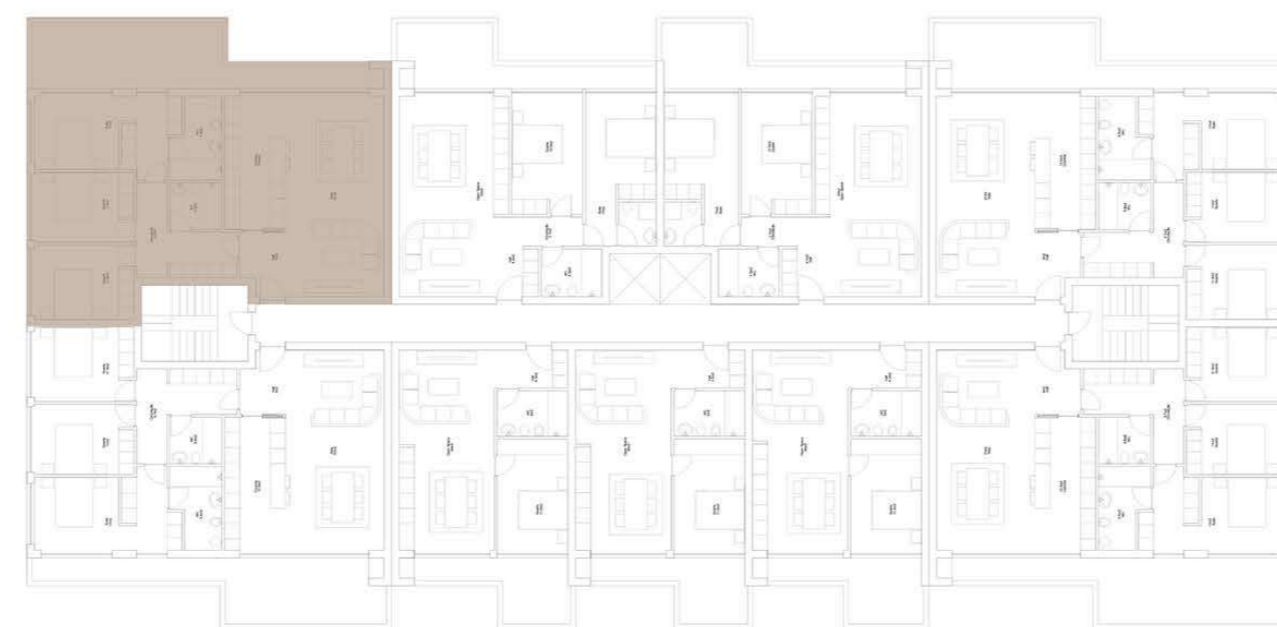

TIPOLOGIAS
T1 | T2 | T3

VALONGO PREMIUM

EDIFÍCIO DE HABITAÇÃO MULTIFAMILIAR
VALONGO - PORTO

FRAÇÃO TIPOLOGIA
2H T3

ÁREA TOTAL **179 m²**

PISO 2

GARAGEM (-1)

VALONGO PREMIUM