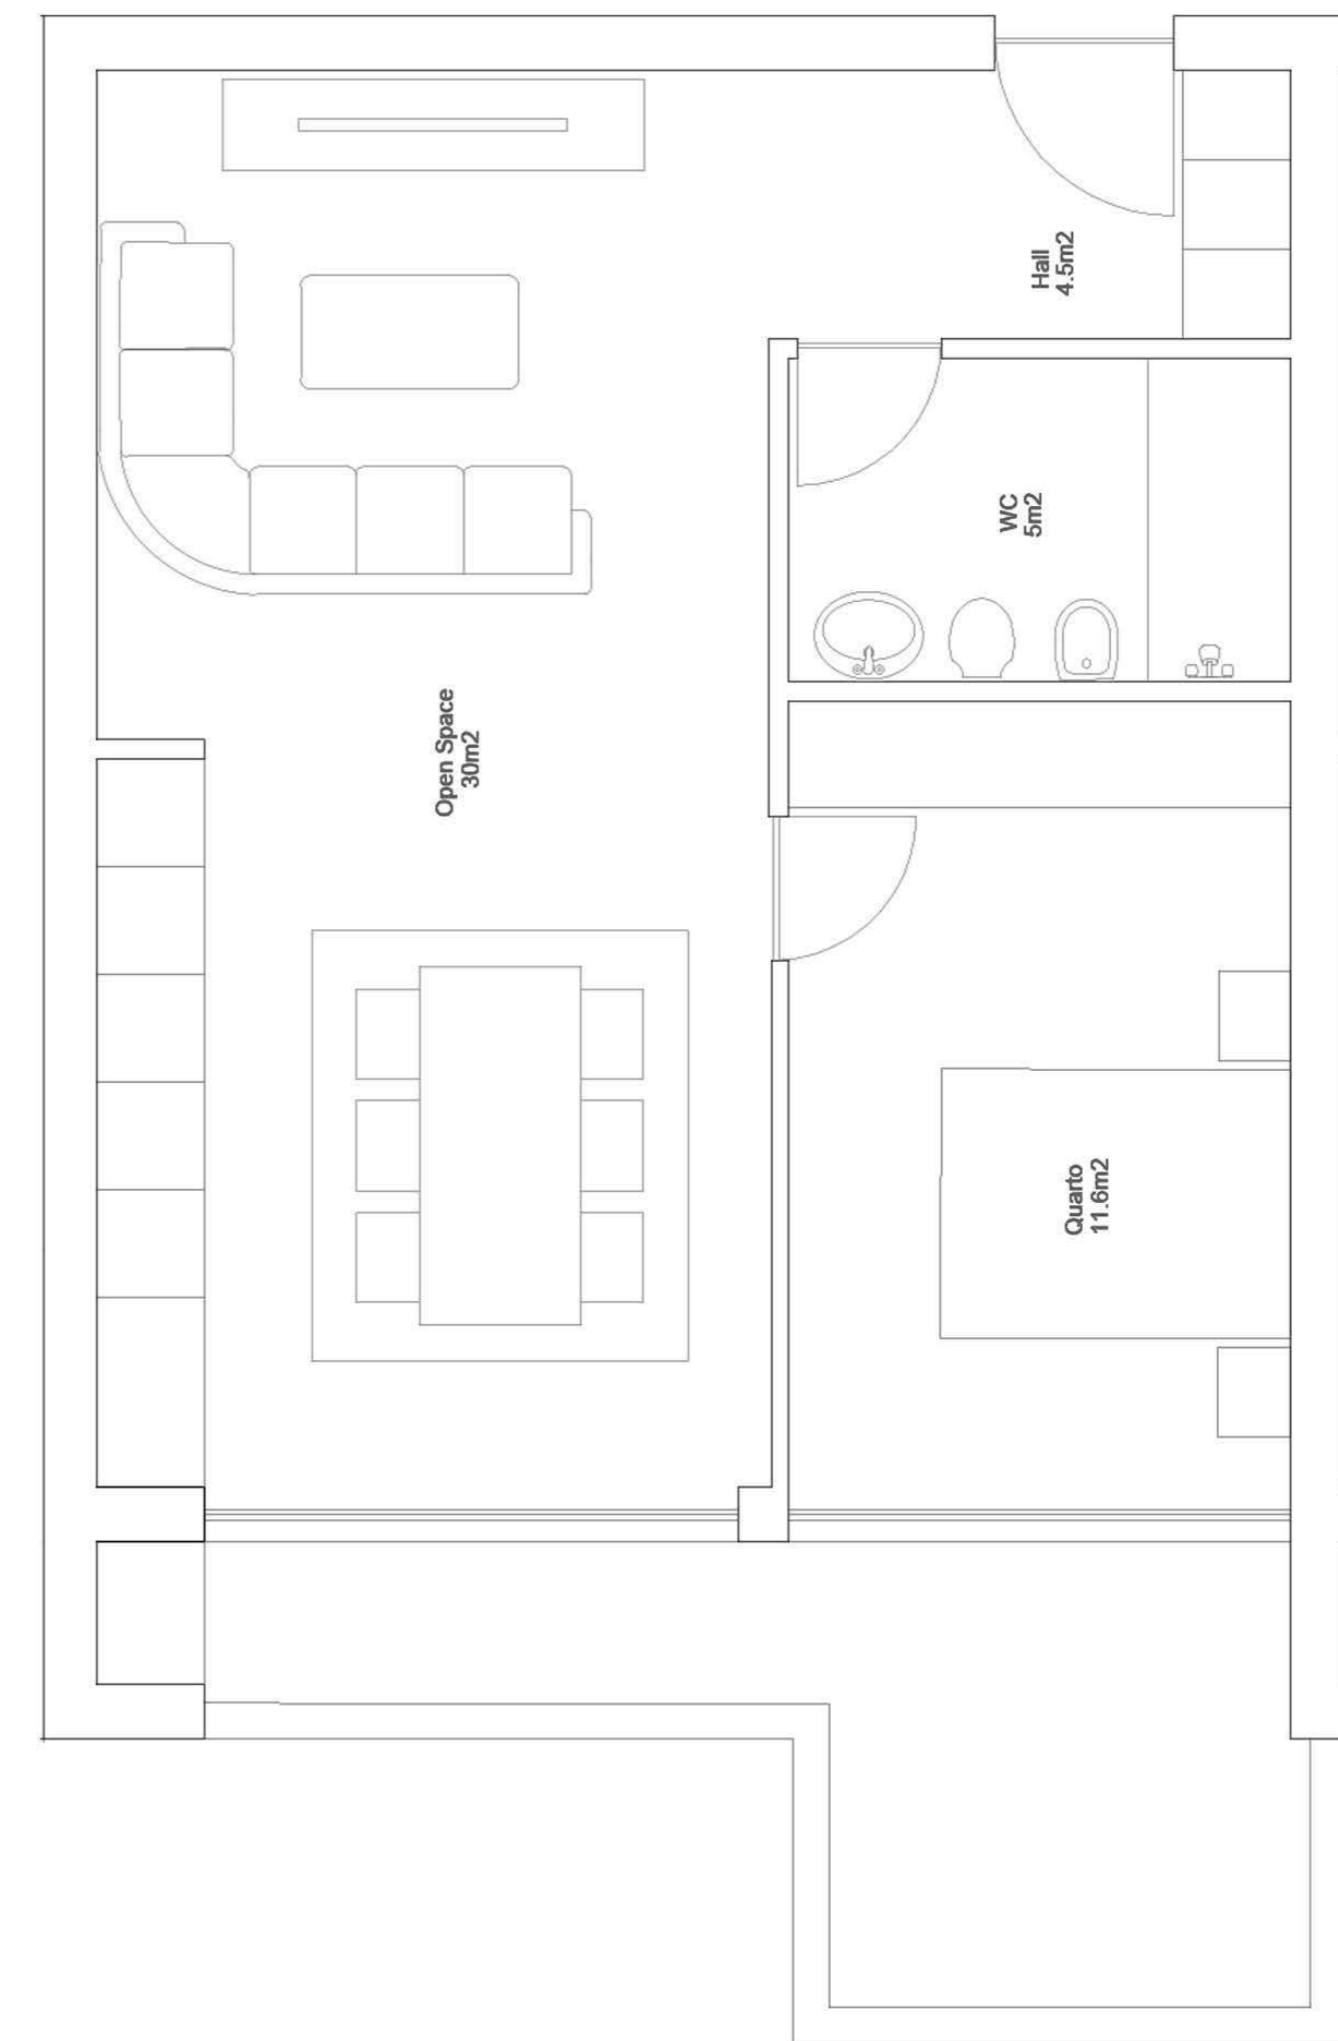

VALONGO PREMIUM

EDIFÍCIO DE HABITAÇÃO MULTIFAMILIAR
VALONGO - PORTO

FRAÇÃO TIPOLOGIA
2F T1

ÁREA TOTAL **95 m2**