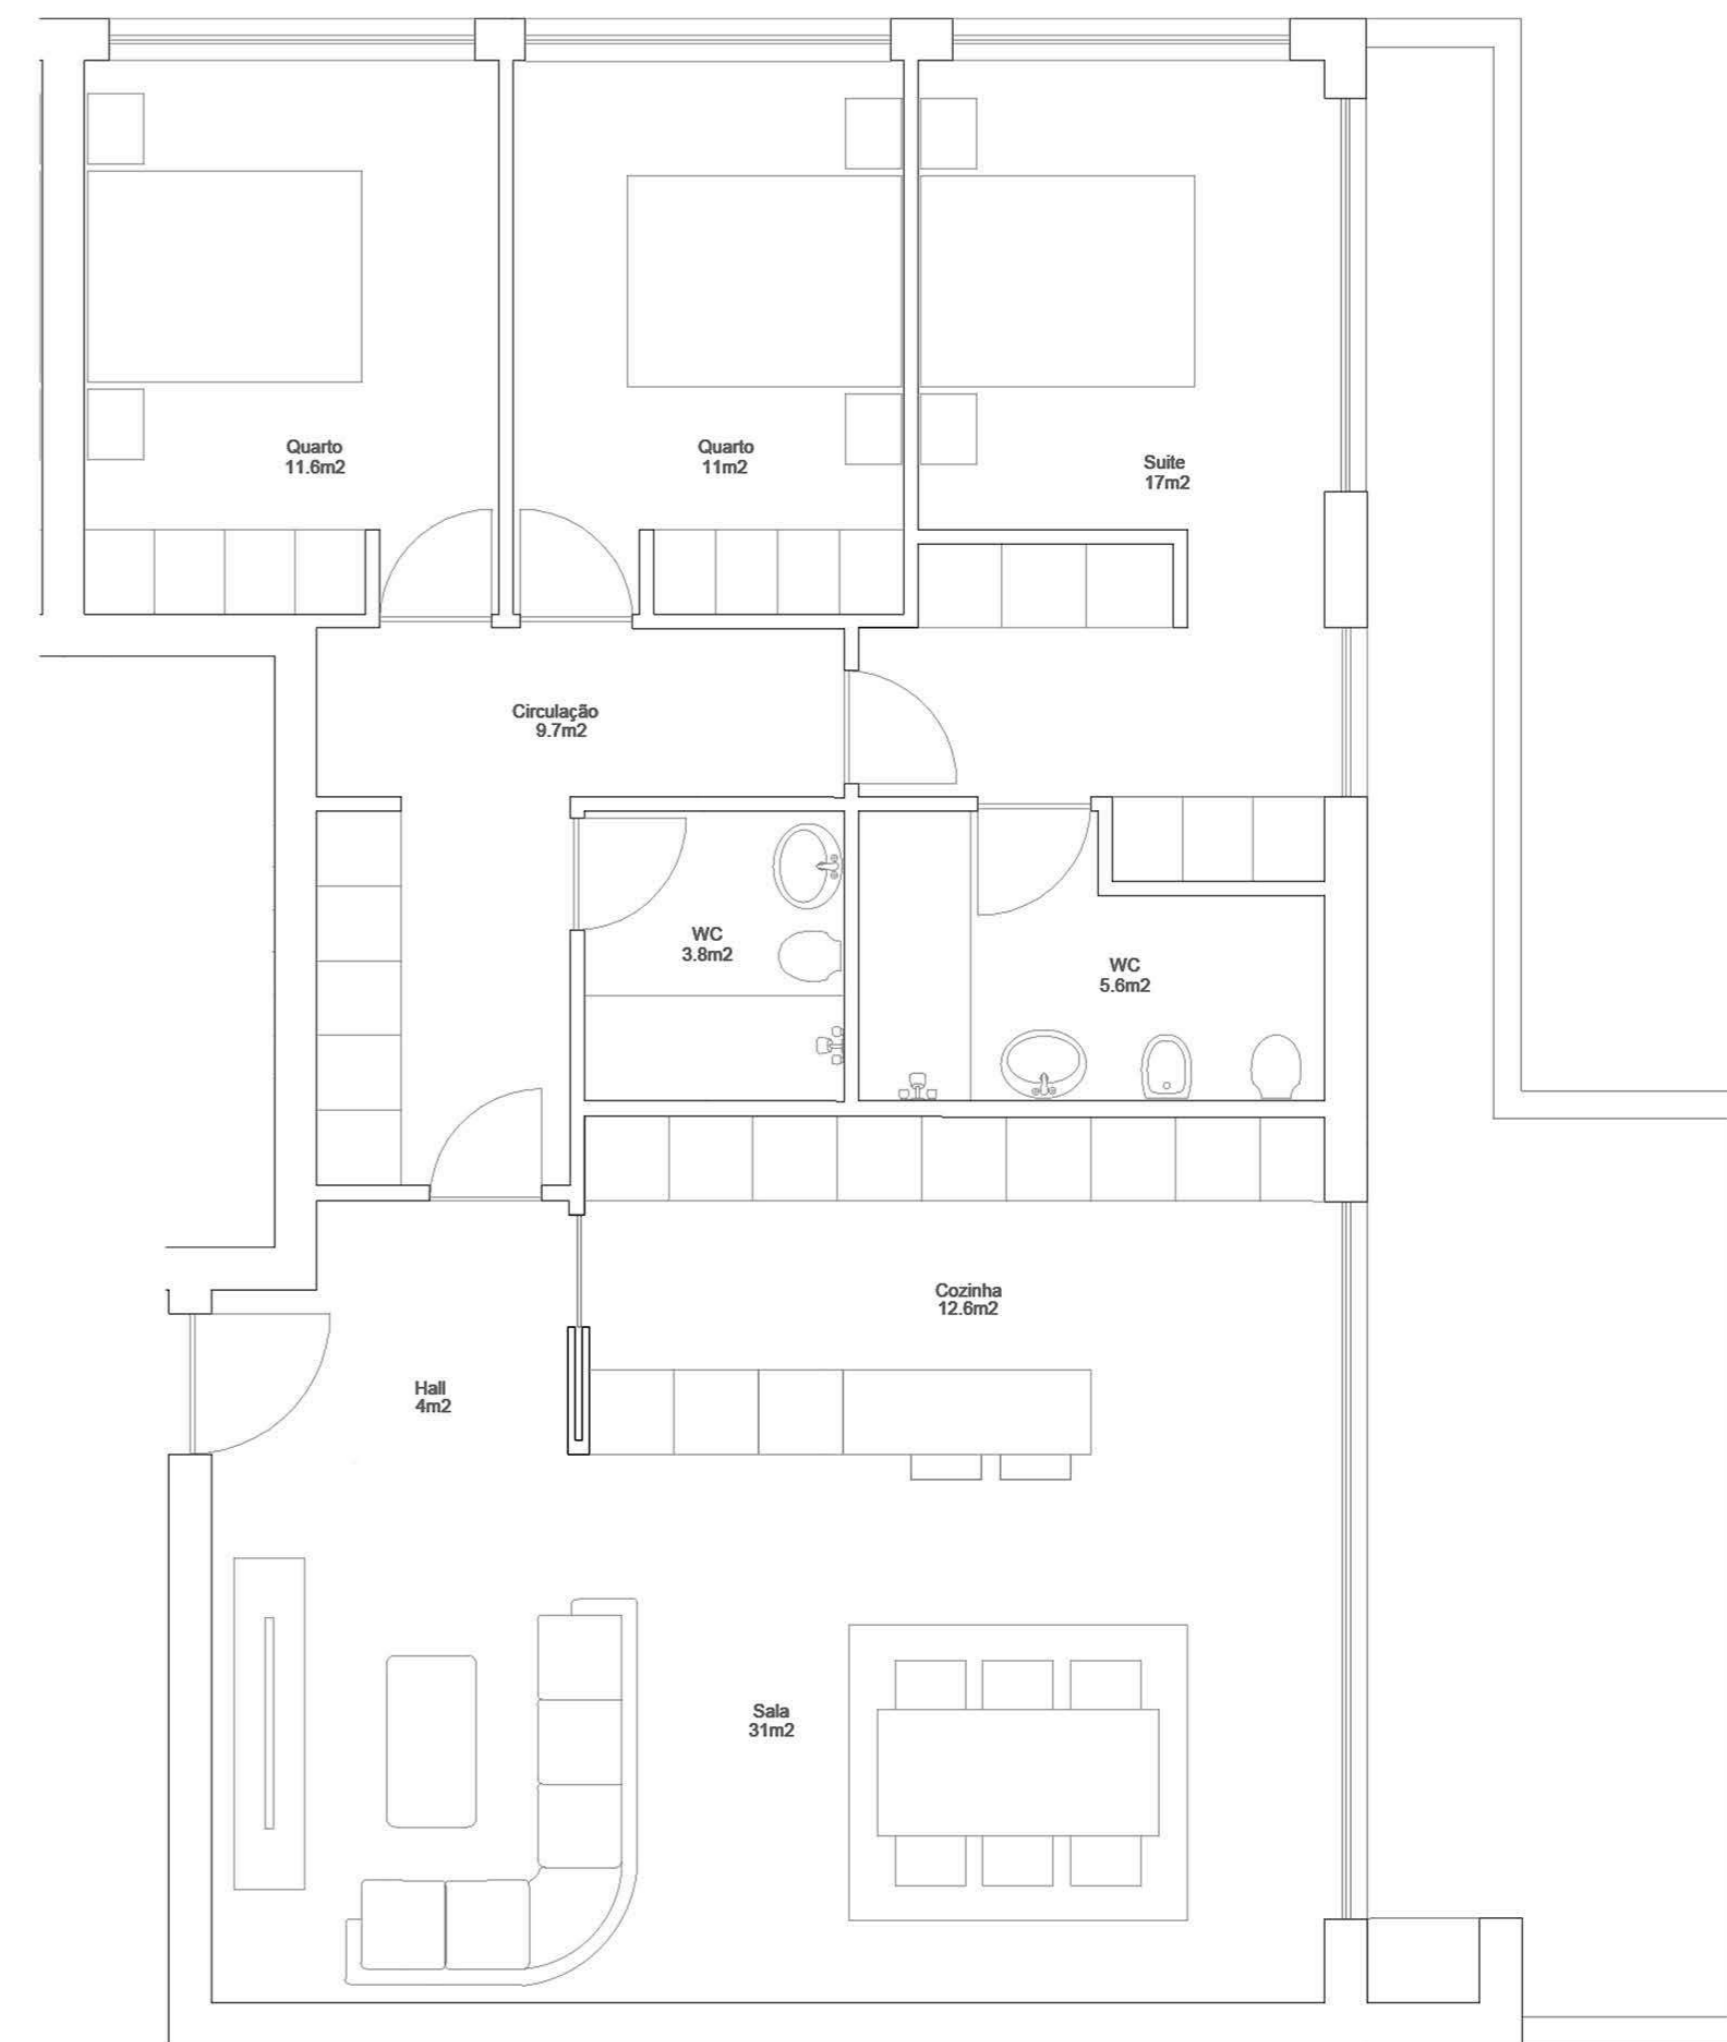

EDIFÍCIO DE HABITAÇÃO MULTIFAMILIAR
VALONGO - PORTO

FRAÇÃO TIPOLOGIA
5G T3

ÁREA TOTAL **185 m²**

PISO 5

GARAGEM (-2)

VALONGO PREMIUM

EDIFÍCIO DE HABITAÇÃO MULTIFAMILIAR
VALONGO - PORTO

FRAÇÃO TIPOLOGIA
5F T3