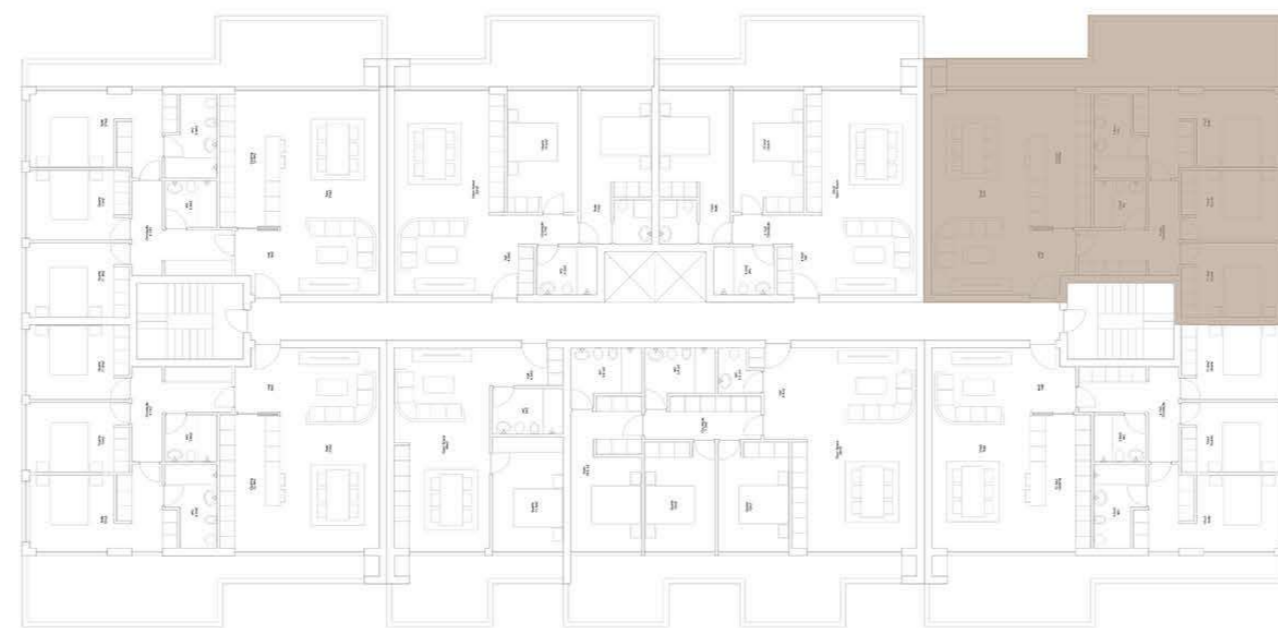

ÁREA TOTAL **140 m²**

PISO 5

GARAGEM (-1)

VALONGO PREMIUM

EDIFÍCIO DE HABITAÇÃO MULTIFAMILIAR
VALONGO - PORTO

FRAÇÃO TIPOLOGIA
5B T3

ÁREA TOTAL **185 m²**

PISO 5