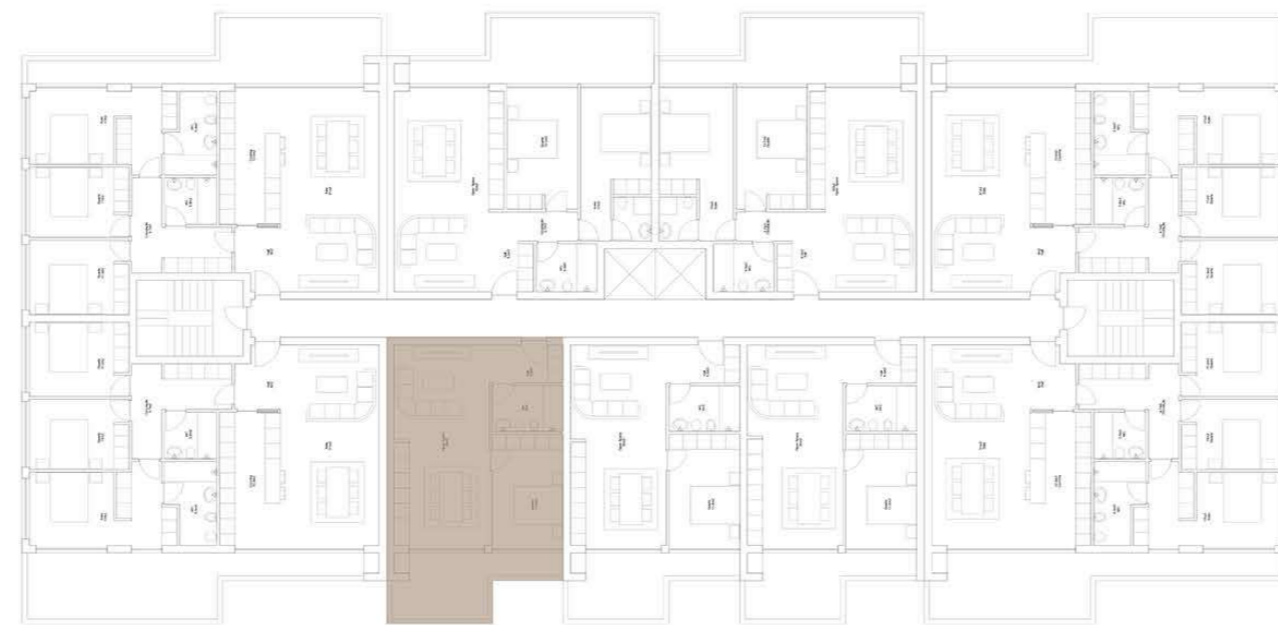

VALONGO PREMIUM

EDIFÍCIO DE HABITAÇÃO MULTIFAMILIAR
VALONGO - PORTO

FRAÇÃO TIPOLOGIA
3F T1

ÁREA TOTAL **95 m2**

PISO 3