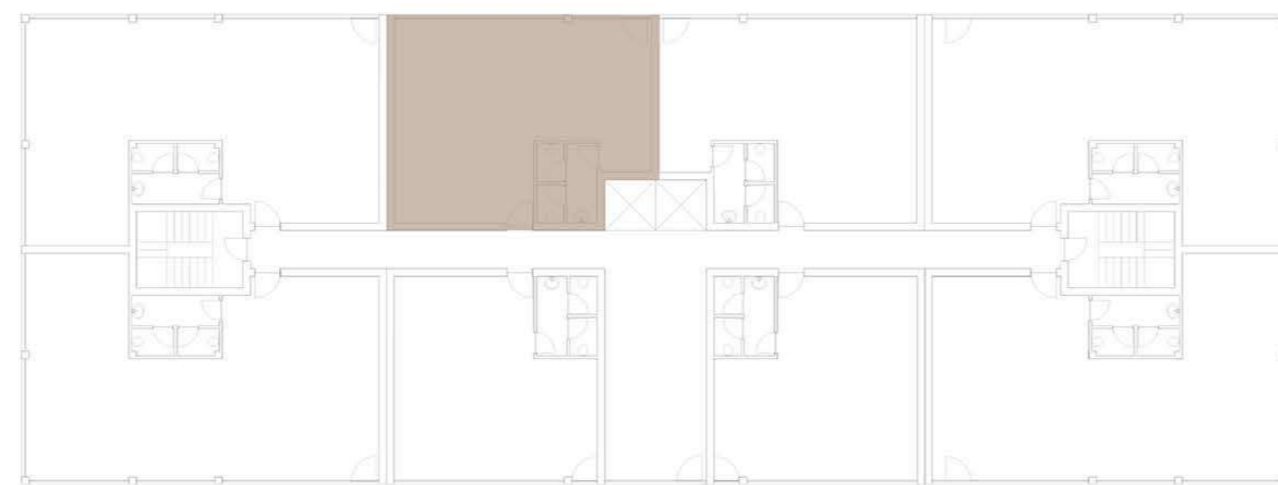

VALONGO PREMIUM

EDIFÍCIO DE HABITAÇÃO MULTIFAMILIAR
VALONGO - PORTO

FRAÇÃO TIPOLOGIA
EC8 EC

ÁREA TOTAL **104 m2**

PISO RC