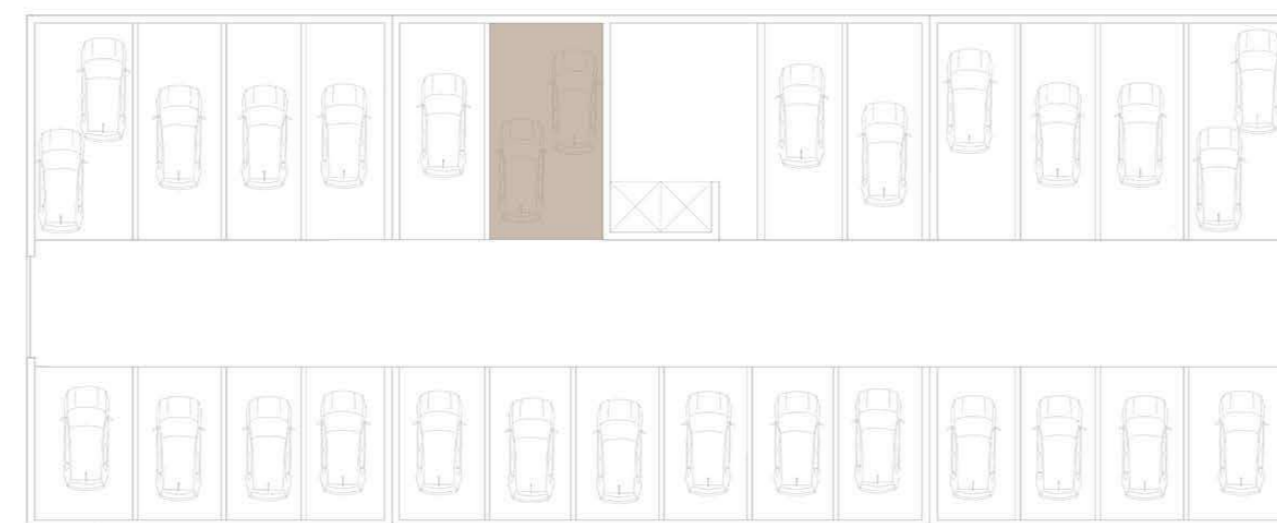

EDIFÍCIO DE HABITAÇÃO MULTIFAMILIAR
VALONGO - PORTO

FRAÇÃO TIPOLOGIA
5G T3

ÁREA TOTAL **185 m²**

PISO 5

GARAGEM (-2)

VALONGO PREMIUM

EDIFÍCIO DE HABITAÇÃO MULTIFAMILIAR
VALONGO - PORTO

FRAÇÃO TIPOLOGIA
5F T3