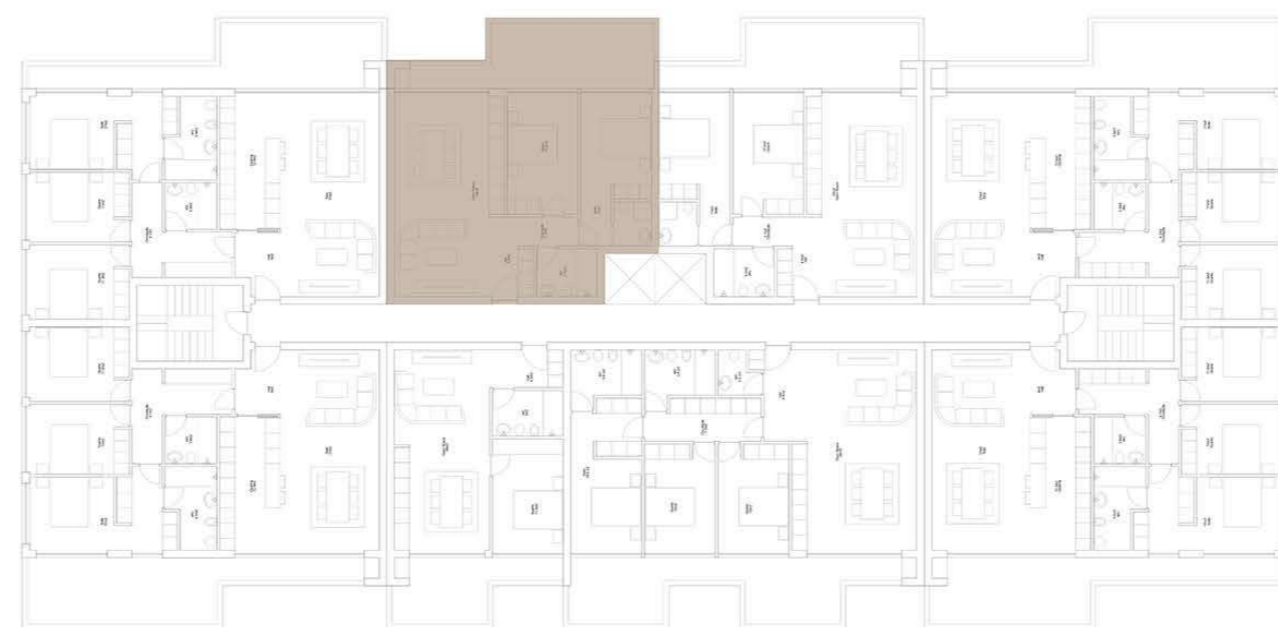

GARAGEM (-2)

VALONGO PREMIUM

EDIFÍCIO DE HABITAÇÃO MULTIFAMILIAR
VALONGO - PORTO

FRAÇÃO TIPOLOGIA
5H T2

ÁREA TOTAL **140 m²**

PISO 5

GARAGEM (-1)

VALONGO PREMIUM