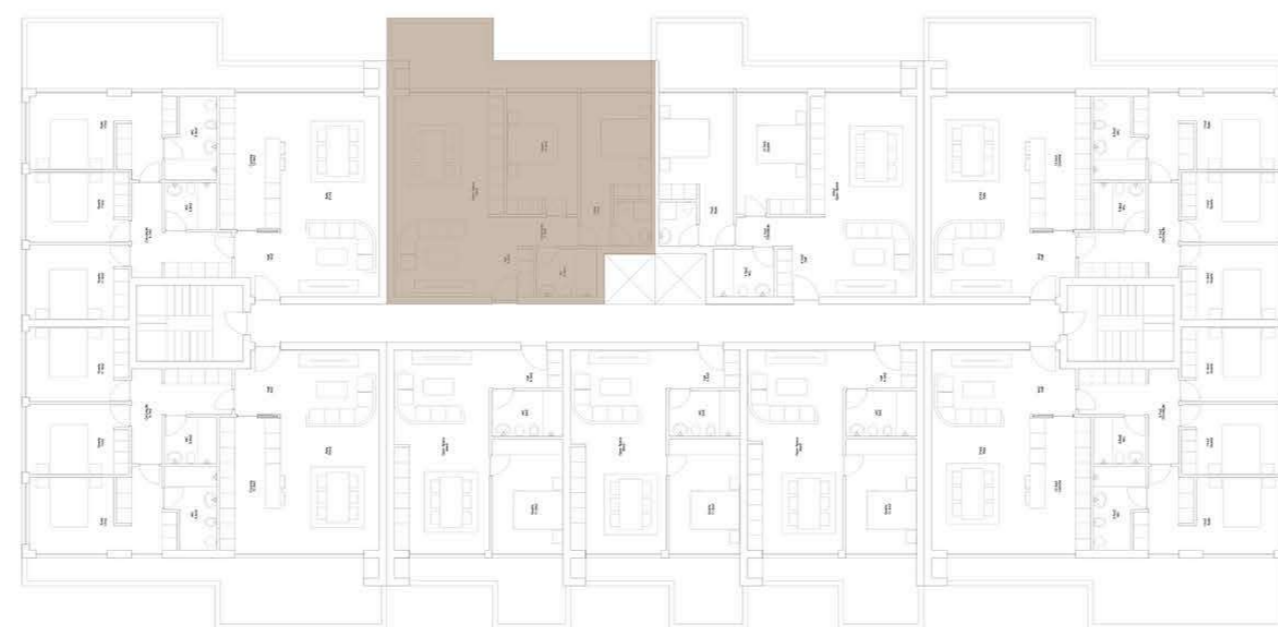

ÁREA TOTAL **95 m2**

PISO 2

GARAGEM (-2)

VALONGO PREMIUM

EDIFÍCIO DE HABITAÇÃO MULTIFAMILIAR
VALONGO - PORTO

FRAÇÃO TIPOLOGIA
21 T2

ÁREA TOTAL **130 m2**

PISO 2