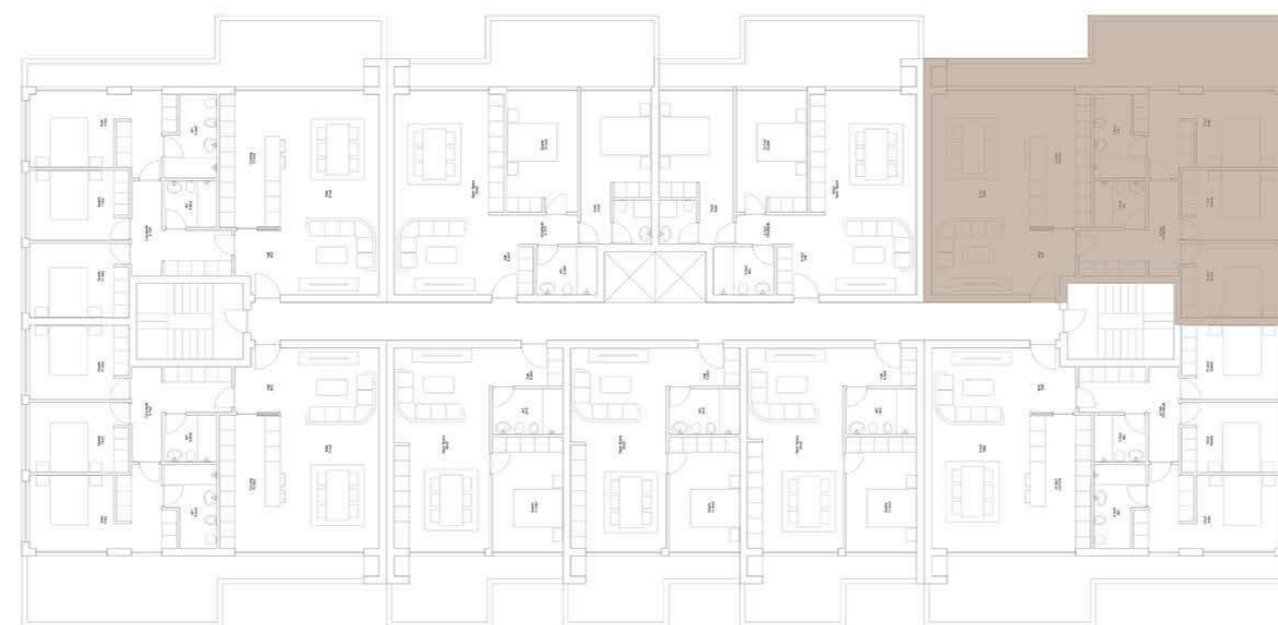

VALONGO PREMIUM

EDIFÍCIO DE HABITAÇÃO MULTIFAMILIAR
VALONGO - PORTO

FRAÇÃO TIPOLOGIA
3B T3

ÁREA TOTAL **179 m²**

PISO 3