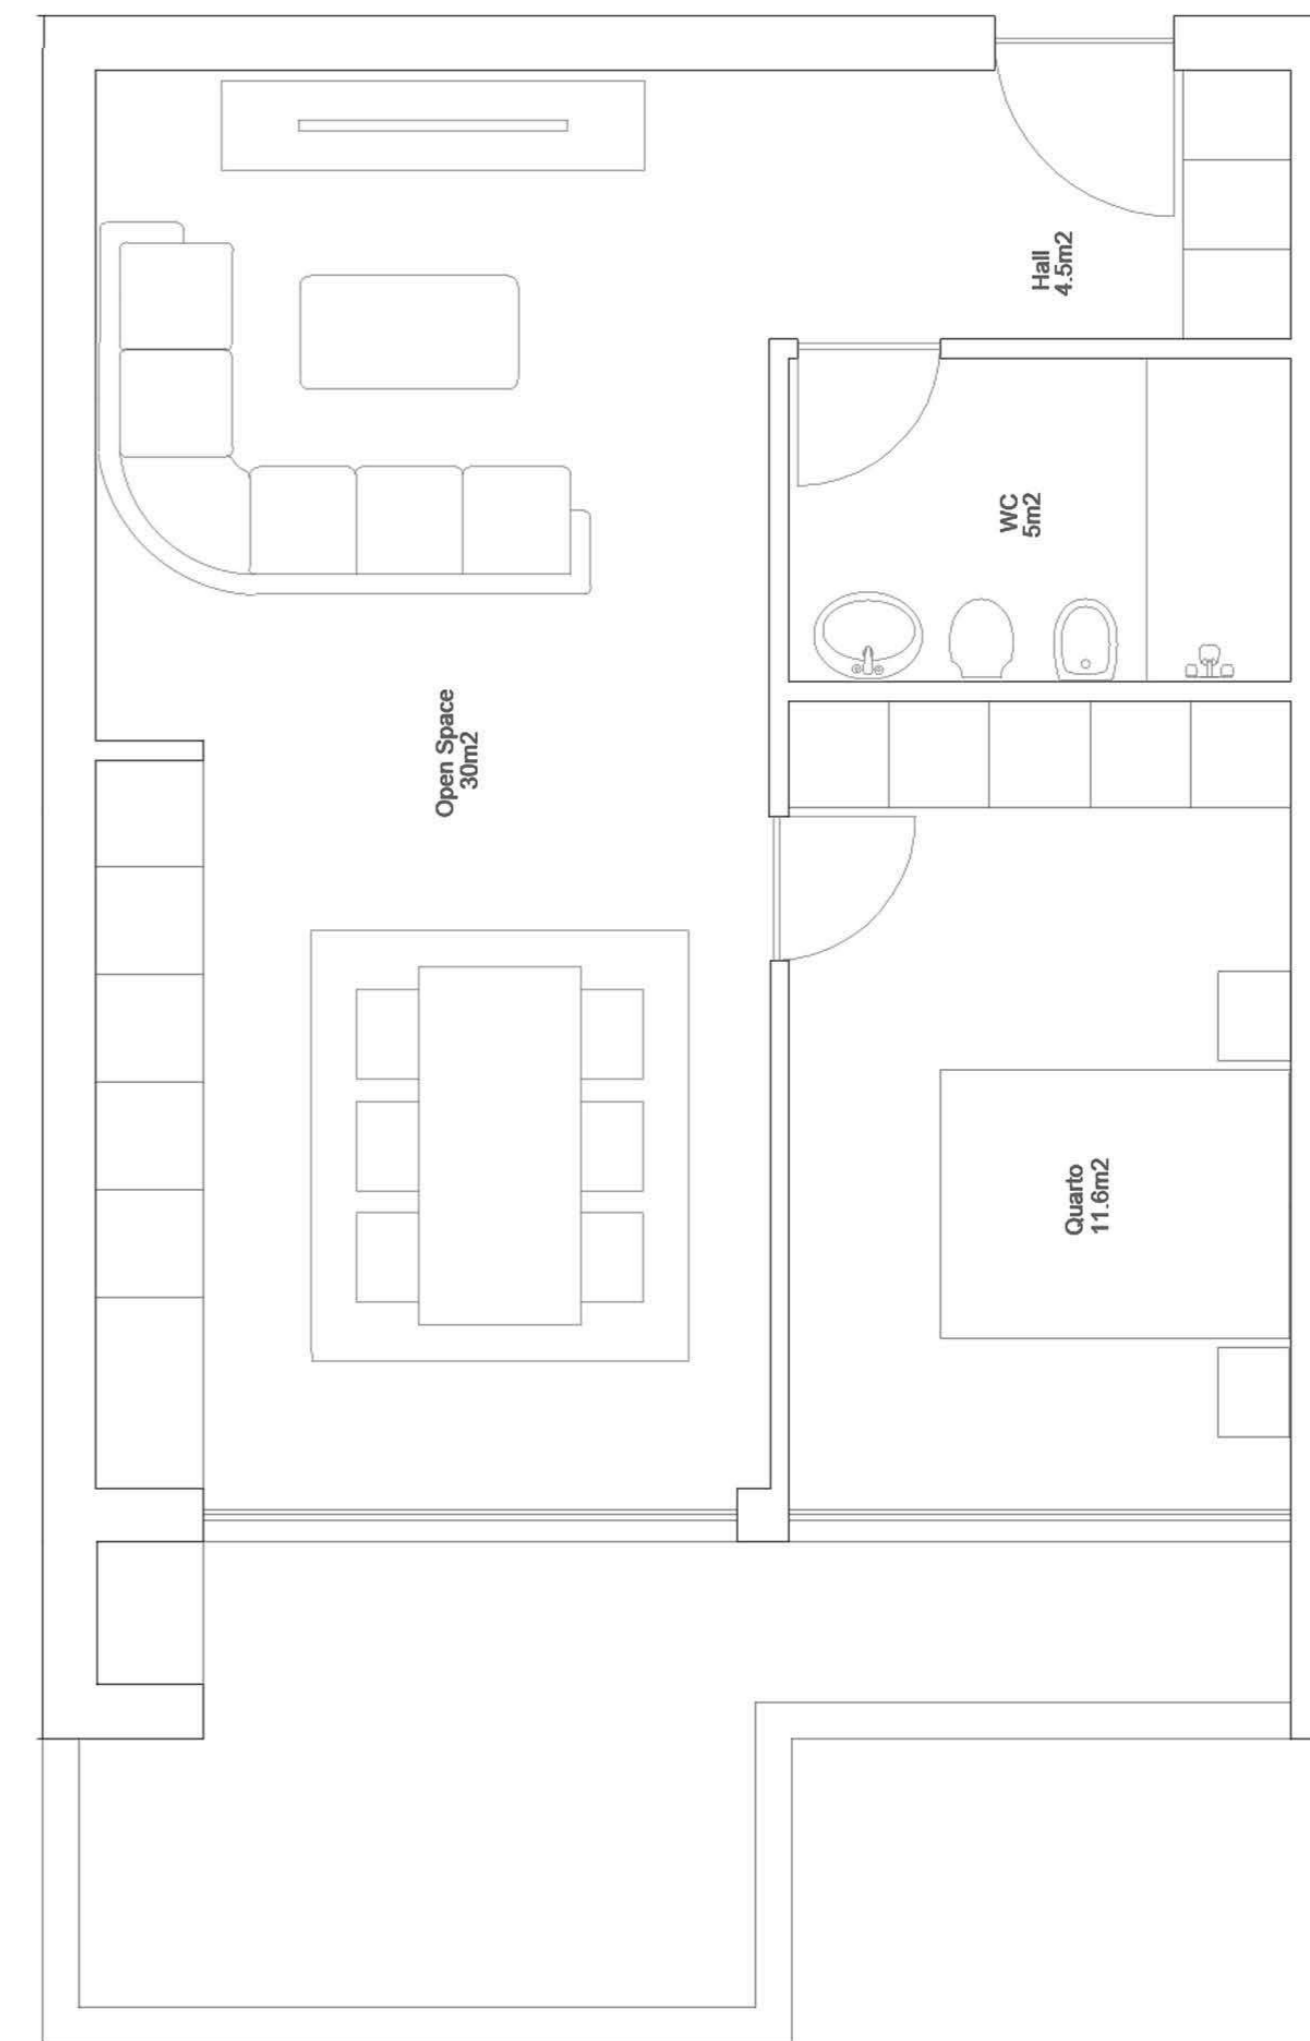

EDIFÍCIO DE HABITAÇÃO MULTIFAMILIAR
VALONGO - PORTO

FRAÇÃO TIPOLOGIA
3D T1

ÁREA TOTAL **95 m2**

PISO 3

GARAGEM (-2)

VALONGO PREMIUM

EDIFÍCIO DE HABITAÇÃO MULTIFAMILIAR
VALONGO - PORTO

FRAÇÃO TIPOLOGIA
3B T3