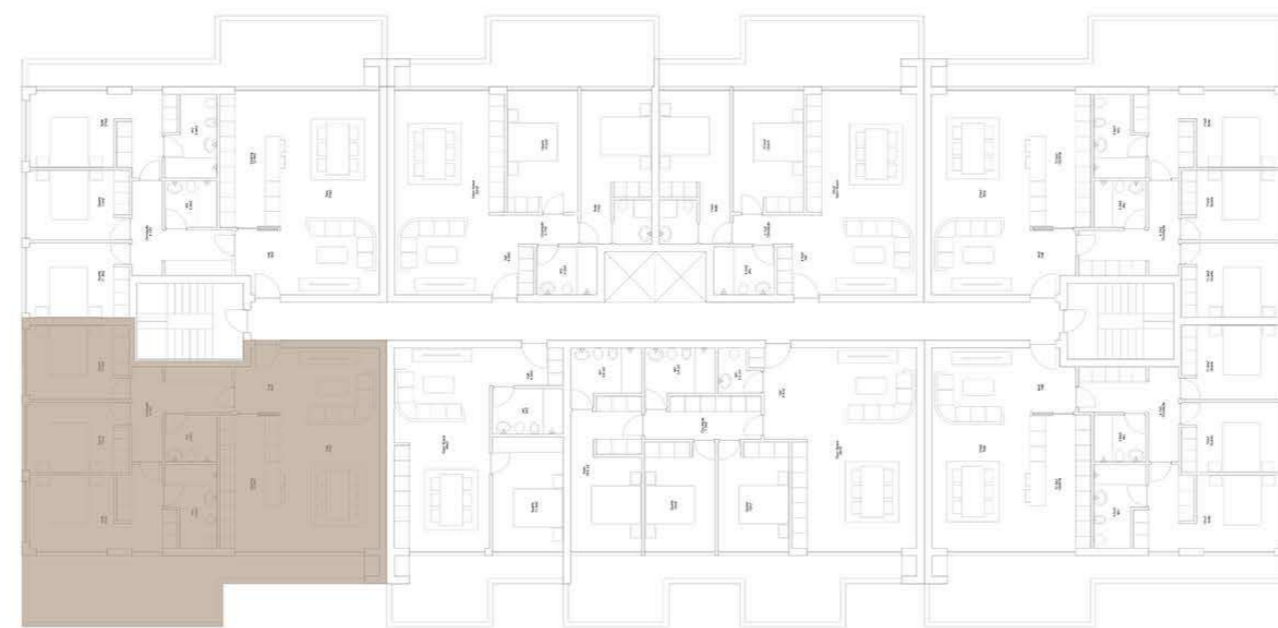

VALONGO PREMIUM

EDIFÍCIO DE HABITAÇÃO MULTIFAMILIAR
VALONGO - PORTO

FRAÇÃO TIPOLOGIA
5F T3

ÁREA TOTAL **185 m²**

PISO 5