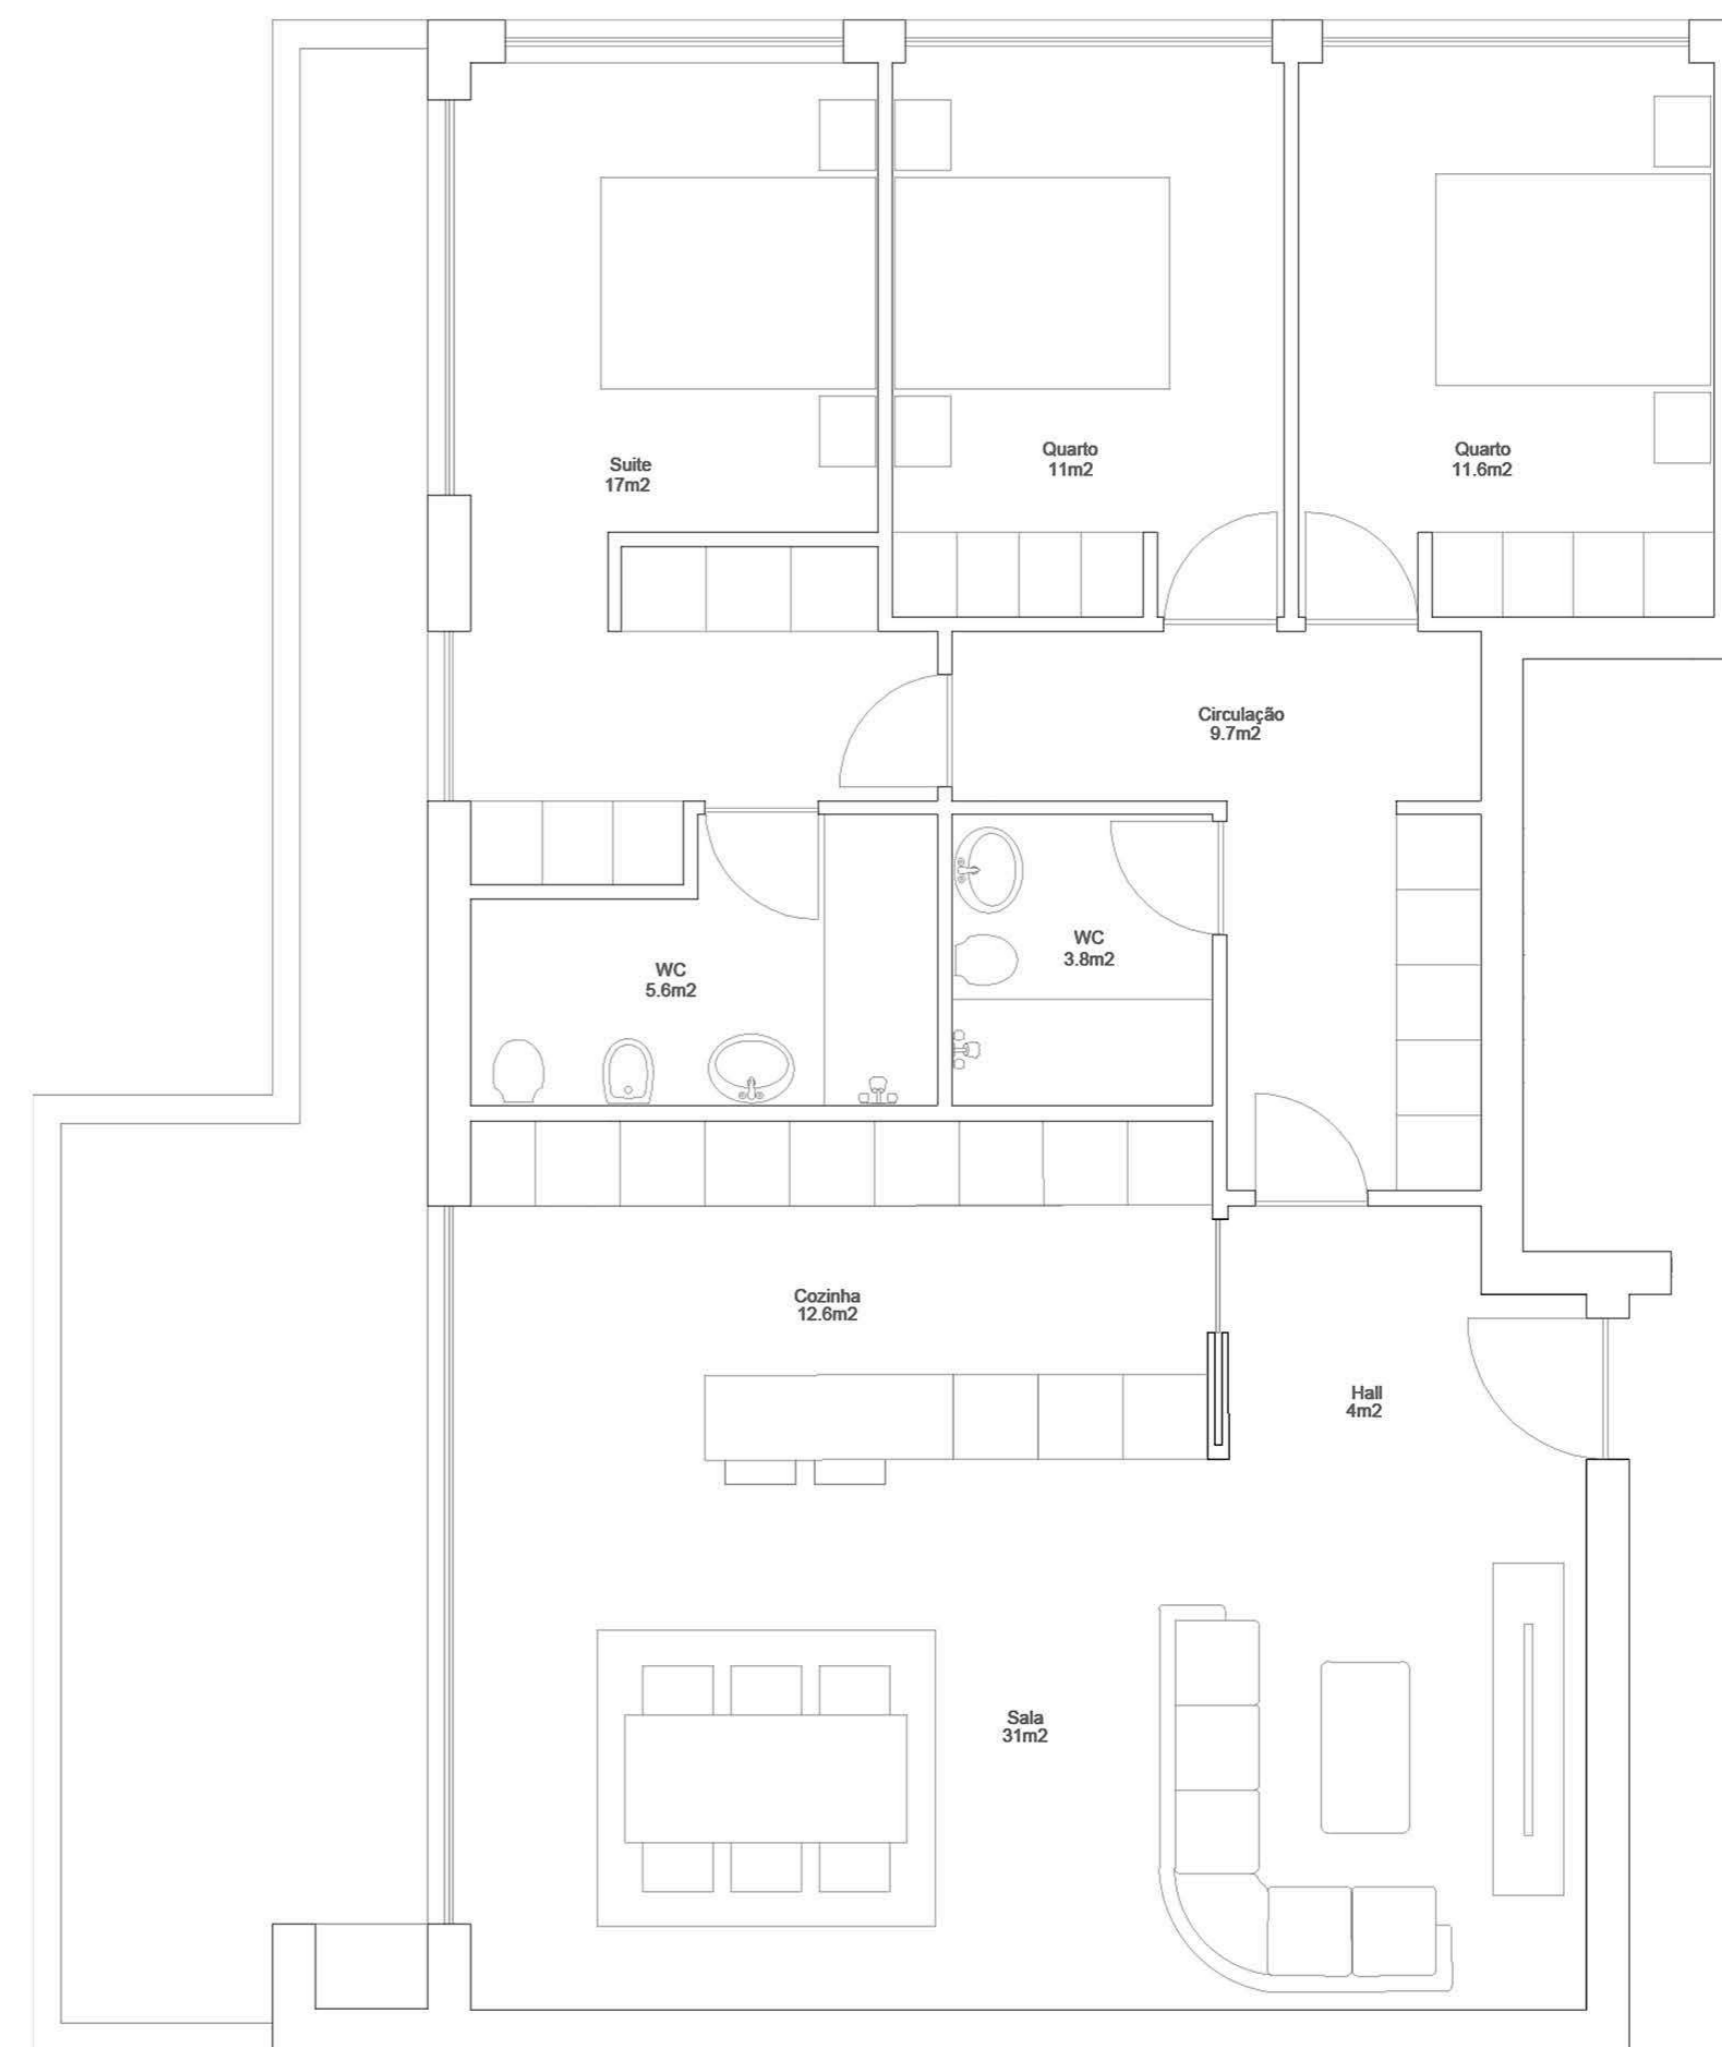

EDIFÍCIO DE HABITAÇÃO MULTIFAMILIAR
VALONGO - PORTO

FRAÇÃO TIPOLOGIA
2G T3

ÁREA TOTAL **179 m²**

PISO 2

GARAGEM (-1)

VALONGO PREMIUM

EDIFÍCIO DE HABITAÇÃO MULTIFAMILIAR
VALONGO - PORTO

FRAÇÃO TIPOLOGIA
2F T1