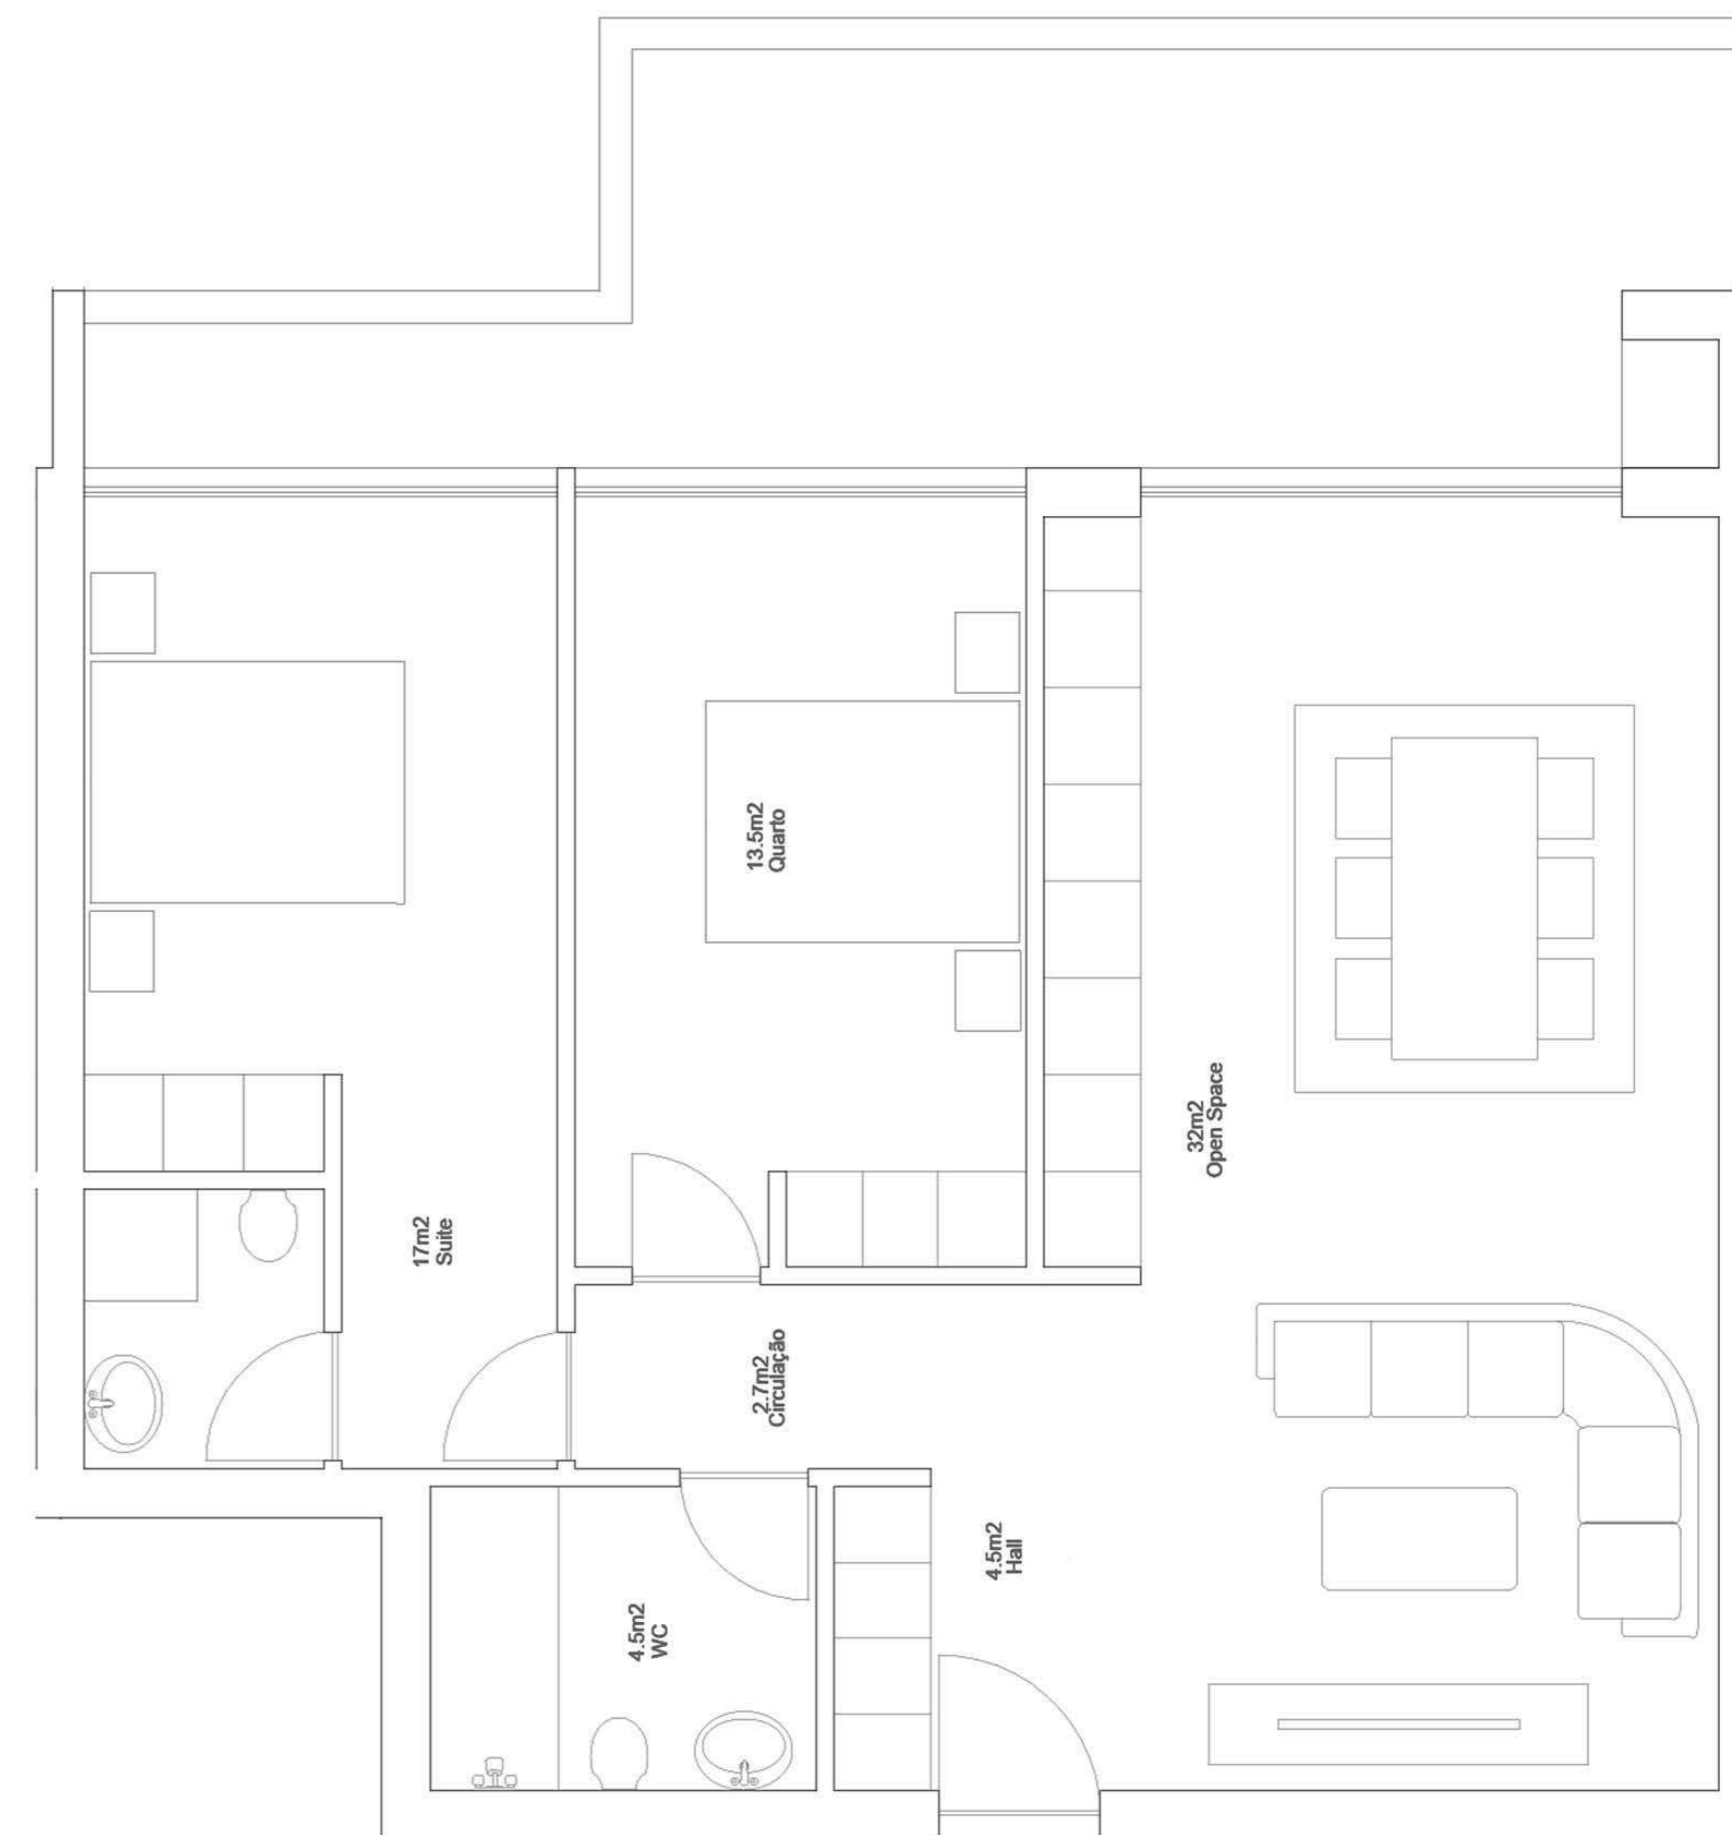

GARAGEM (-2)

VALONGO PREMIUM

EDIFÍCIO DE HABITAÇÃO MULTIFAMILIAR
VALONGO - PORTO

FRAÇÃO TIPOLOGIA
3A T2

ÁREA TOTAL **130 m2**

PISO 3

GARAGEM (-1)

VALONGO PREMIUM