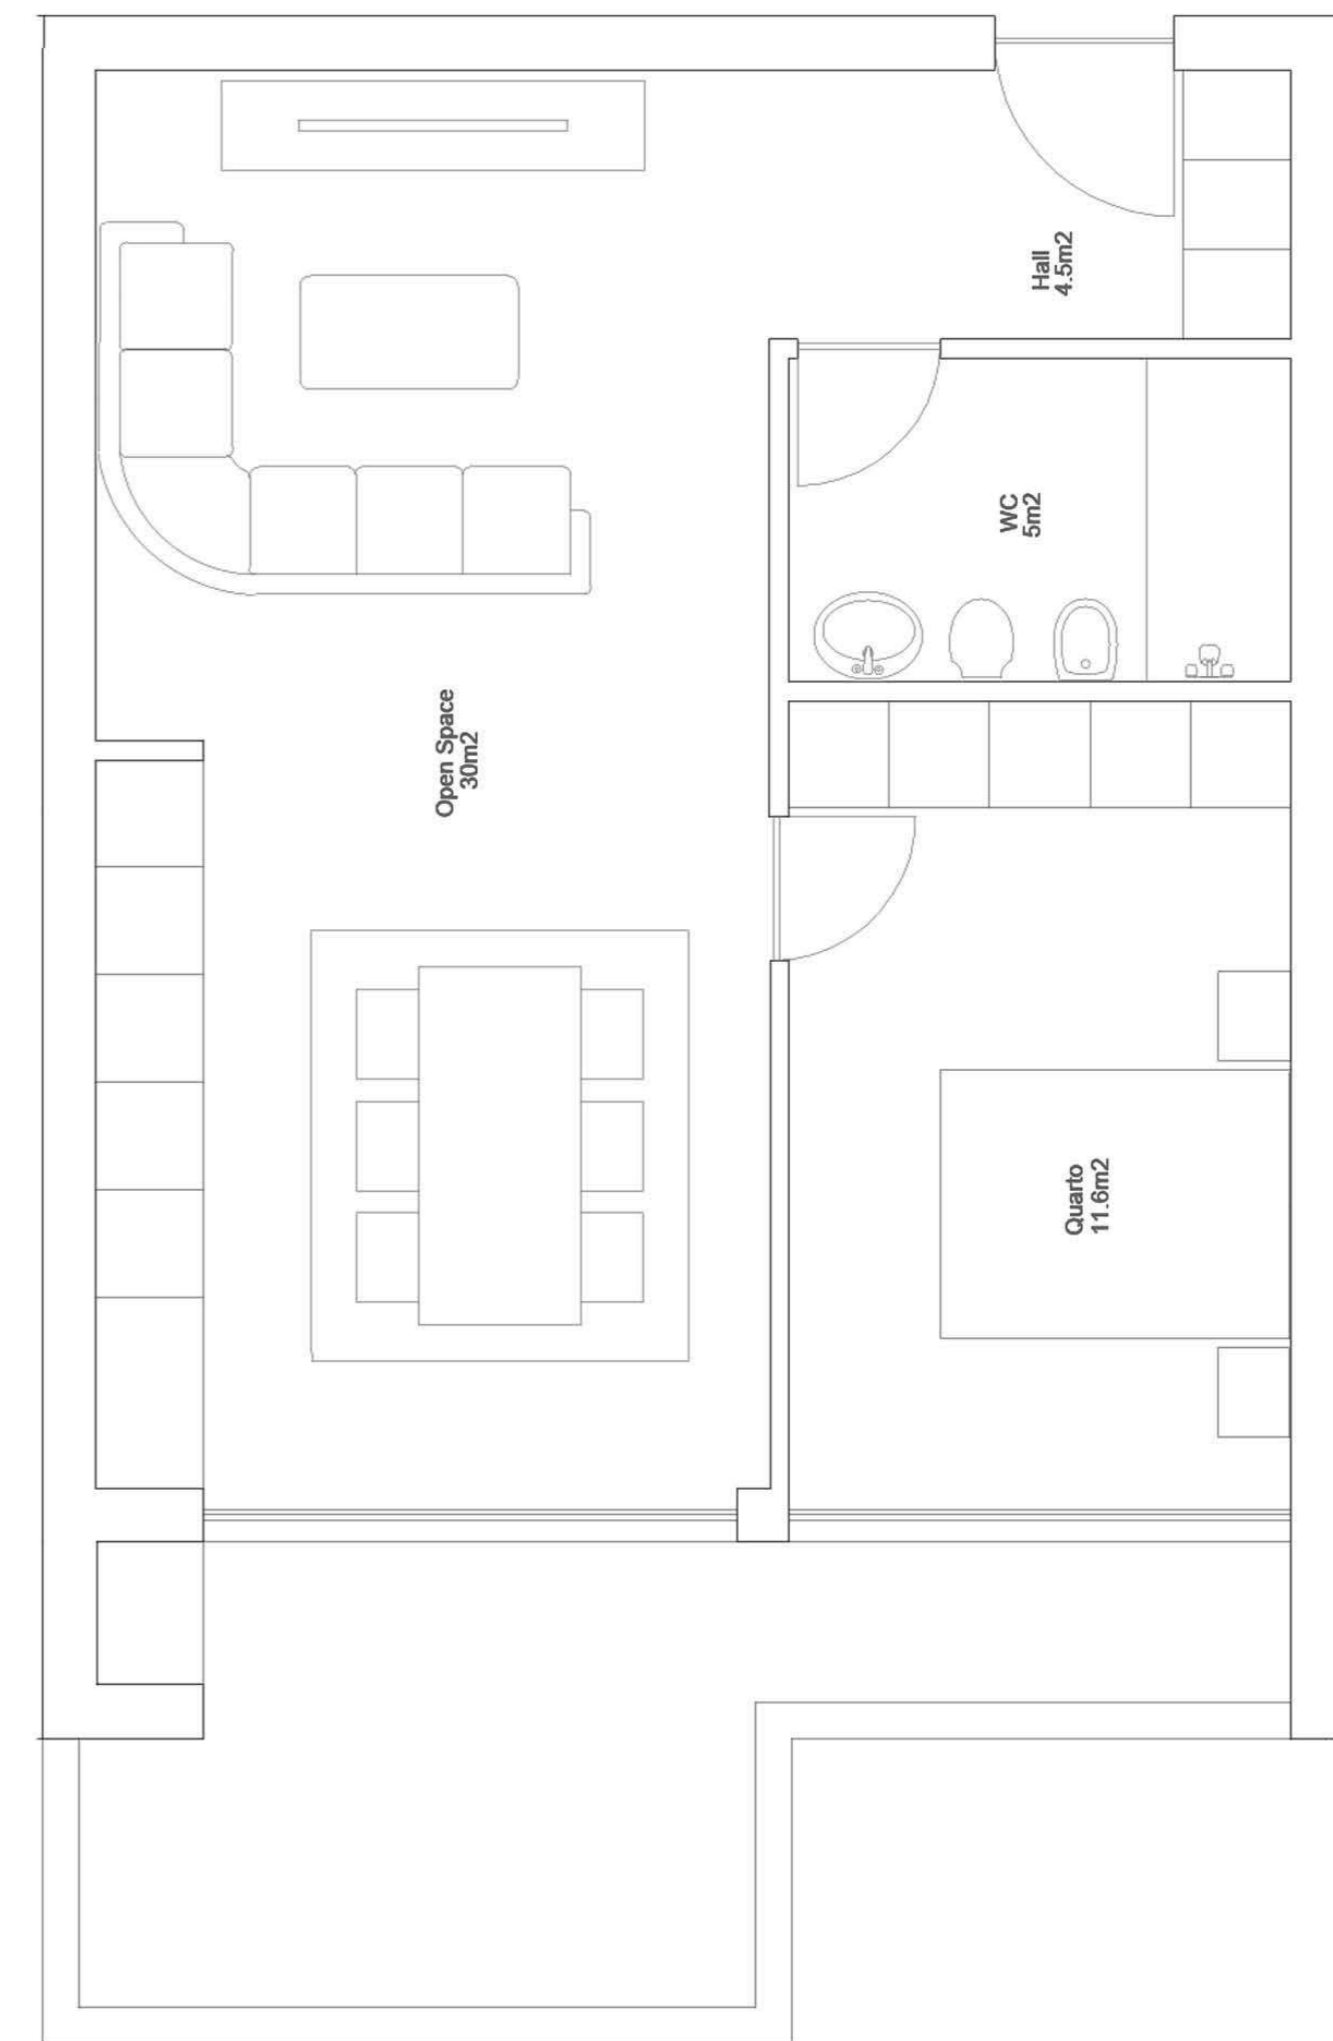

EDIFÍCIO DE HABITAÇÃO MULTIFAMILIAR
VALONGO - PORTO

FRAÇÃO TIPOLOGIA
3F T1

ÁREA TOTAL **95 m2**

PISO 3

GARAGEM (-2)

VALONGO PREMIUM

EDIFÍCIO DE HABITAÇÃO MULTIFAMILIAR
VALONGO - PORTO

FRAÇÃO TIPOLOGIA
31 T2