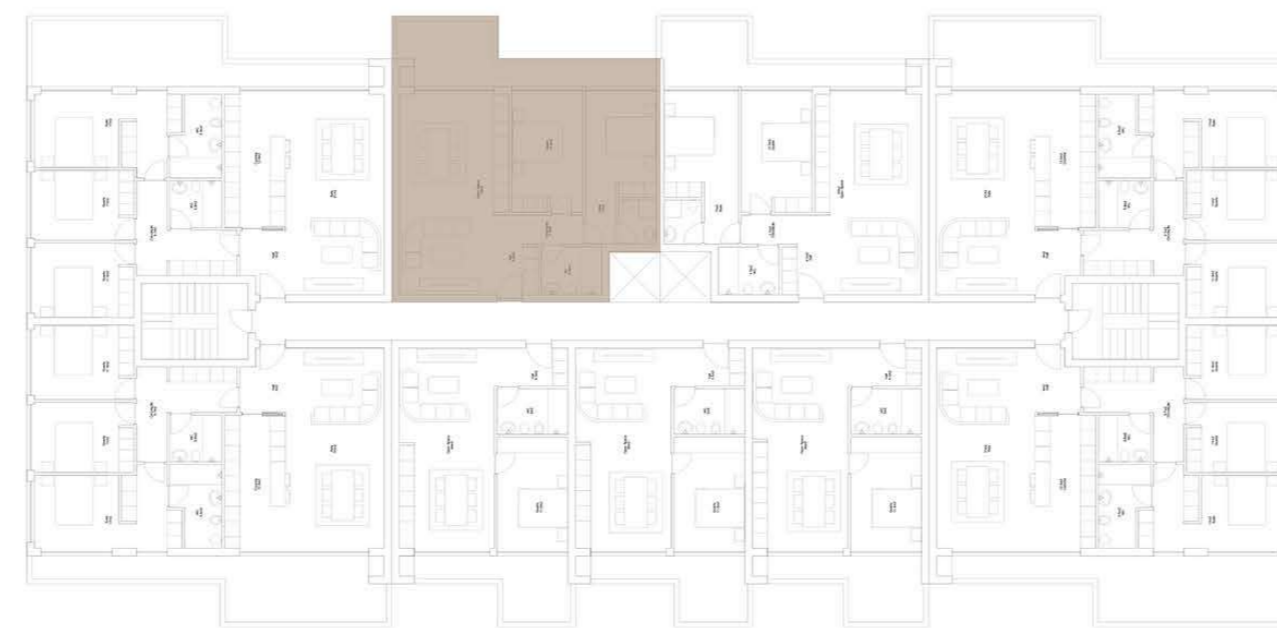

VALONGO PREMIUM

EDIFÍCIO DE HABITAÇÃO MULTIFAMILIAR
VALONGO - PORTO

FRAÇÃO TIPOLOGIA
41 T2

ÁREA TOTAL **130 m2**

PISO 4