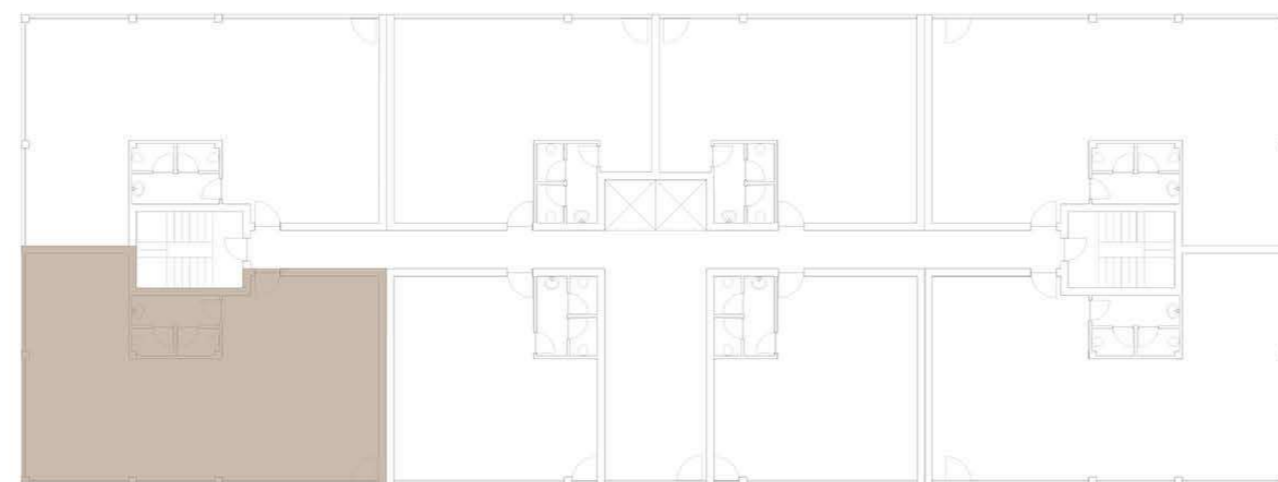

PISO RC

GARAGEM (-1)

VALONGO PREMIUM

EDIFÍCIO DE HABITAÇÃO MULTIFAMILIAR
VALONGO - PORTO

FRAÇÃO TIPOLOGIA
EC6 EC

ÁREA TOTAL **141 m2**

PISO RC

GARAGEM (-1)