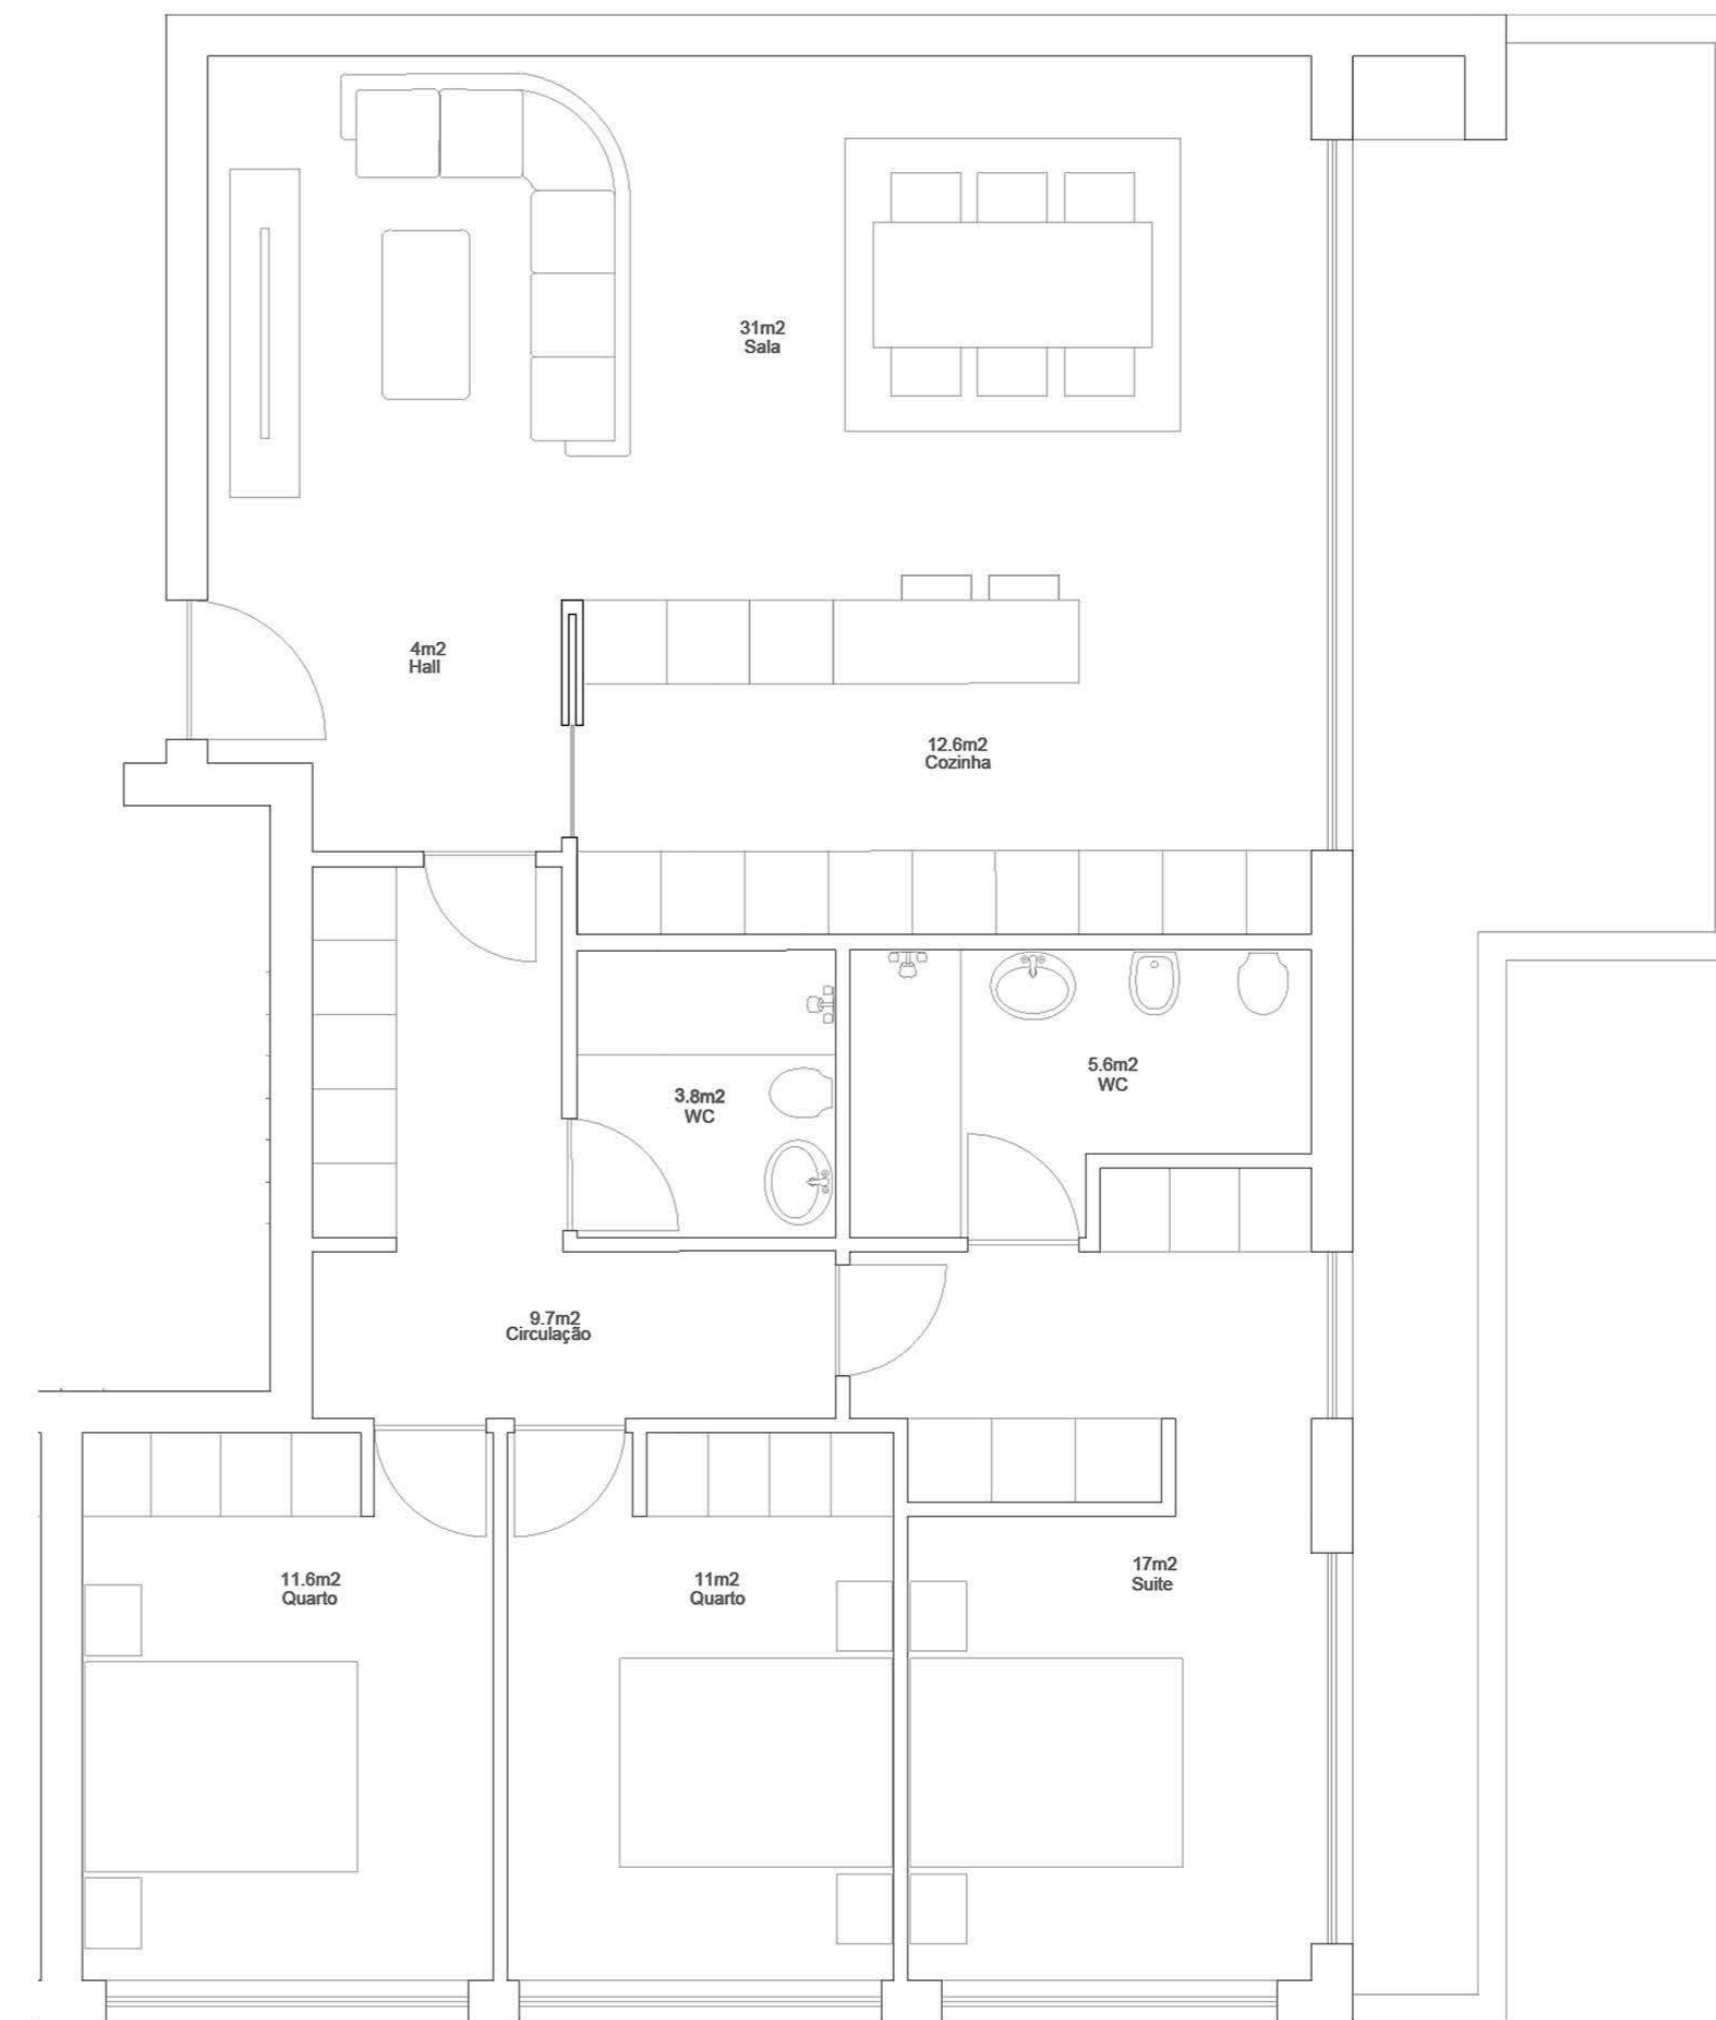

VALONGO PREMIUM

EDIFÍCIO DE HABITAÇÃO MULTIFAMILIAR
VALONGO - PORTO

FRAÇÃO TIPOLOGIA
2B T3

ÁREA TOTAL **179 m²**