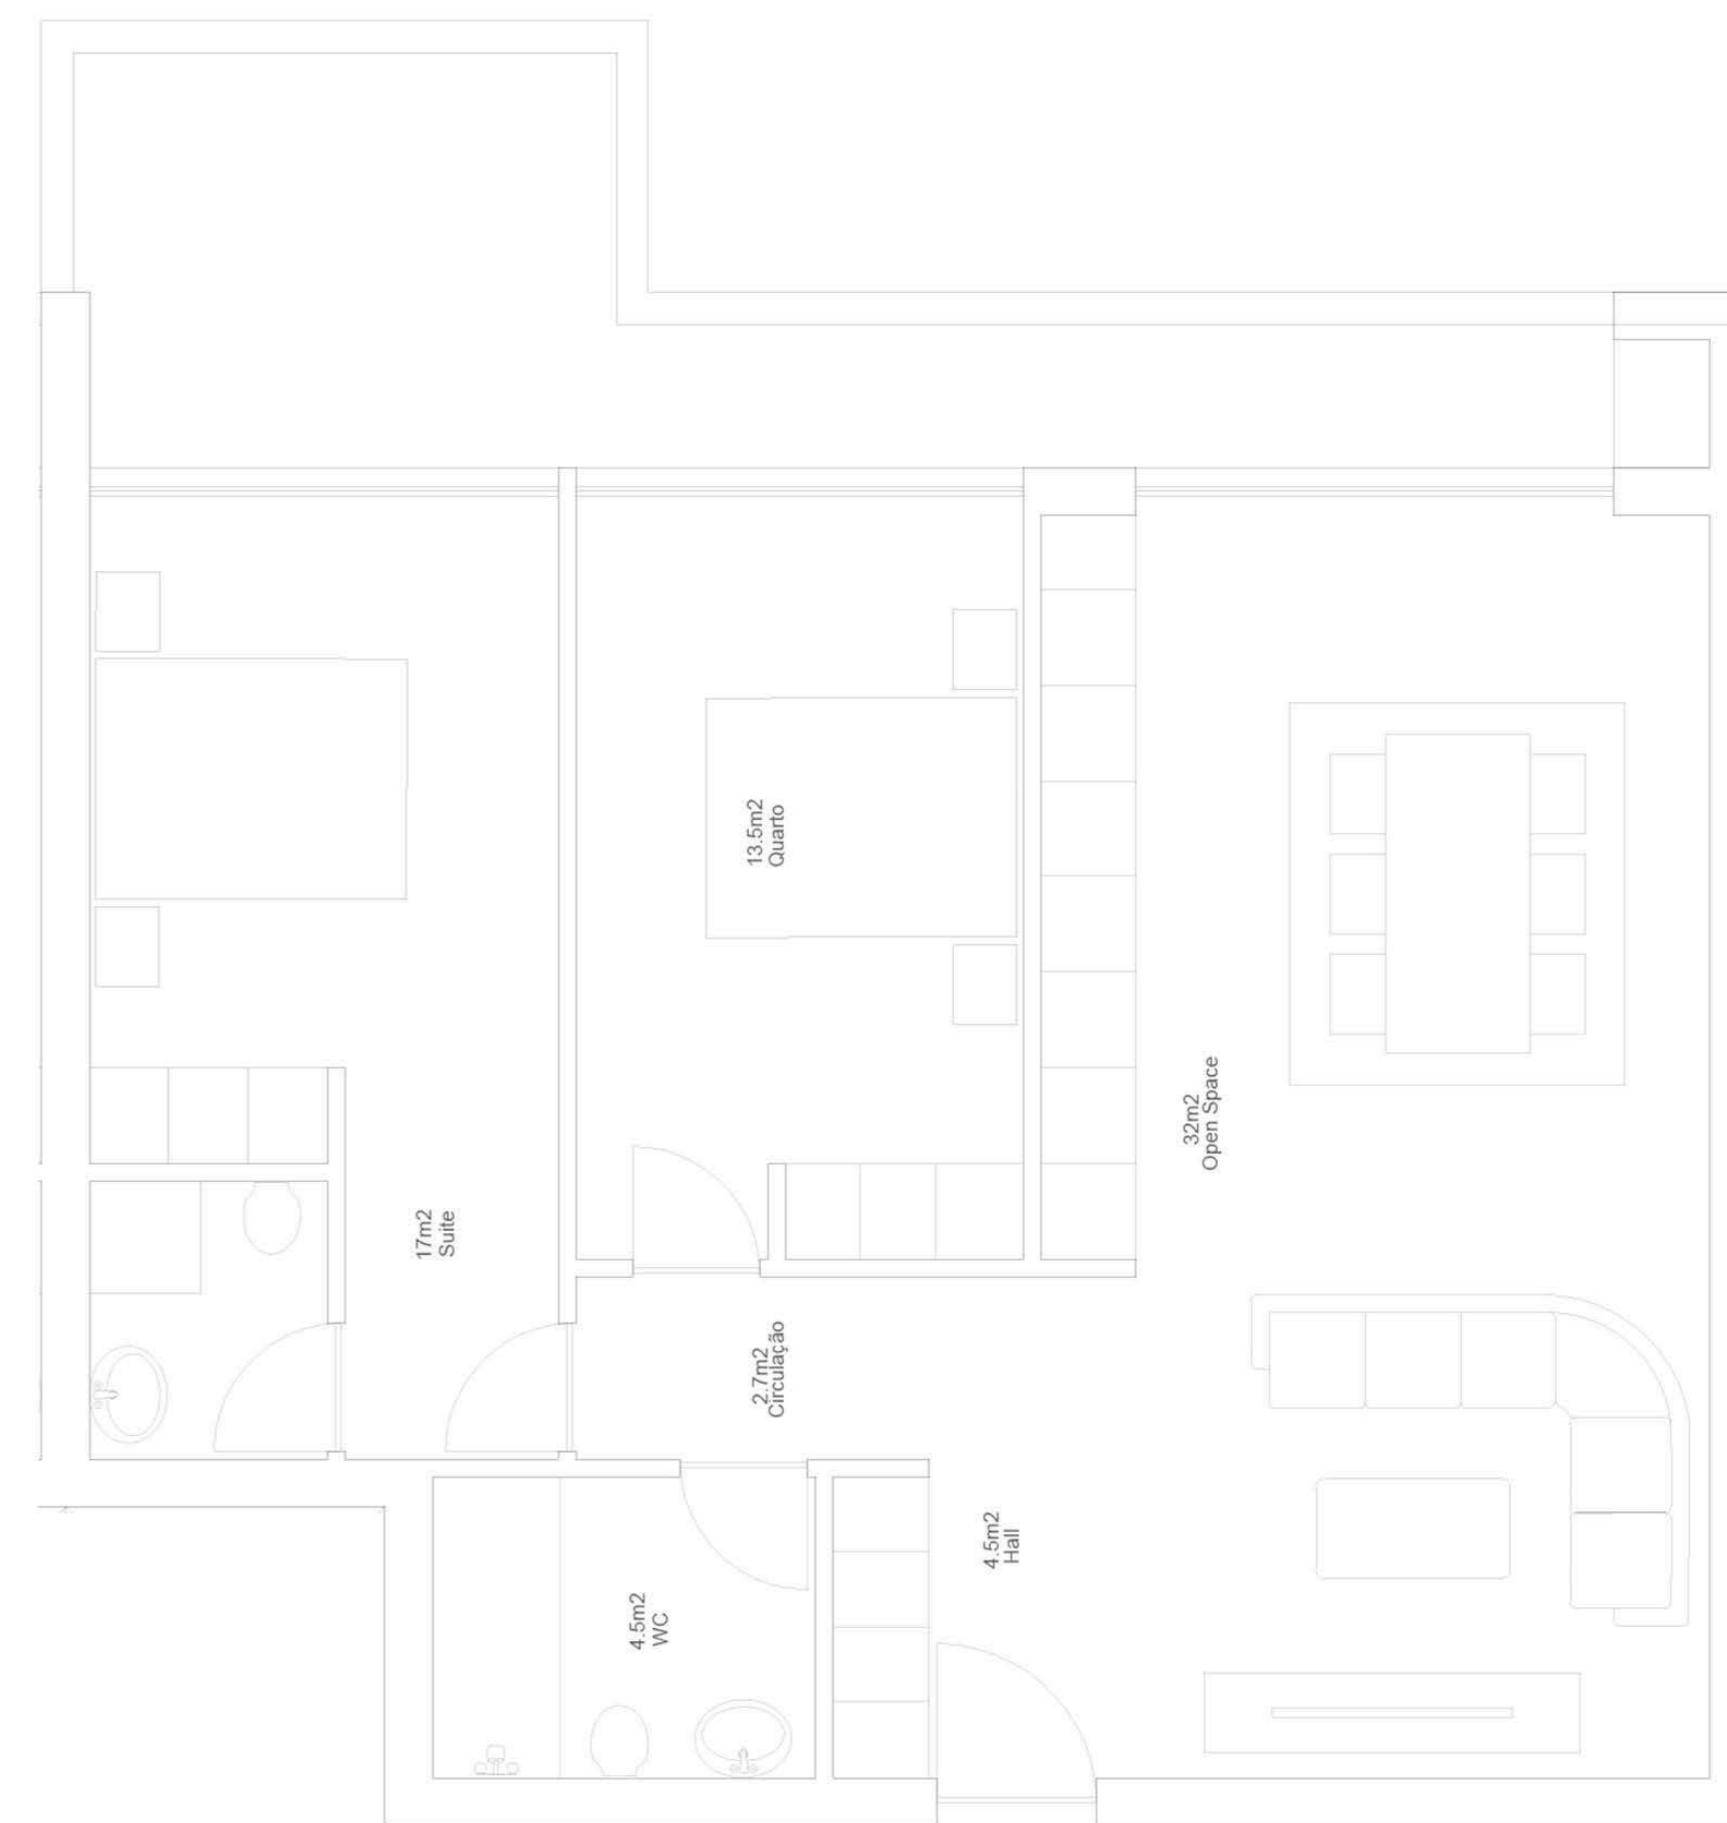

EDIFÍCIO DE HABITAÇÃO MULTIFAMILIAR
VALONGO - PORTO

FRAÇÃO TIPOLOGIA
2A T2

ÁREA TOTAL **130 m²**

PISO 2

GARAGEM (-2)

VALONGO PREMIUM

EDIFÍCIO DE HABITAÇÃO MULTIFAMILIAR
VALONGO - PORTO

FRAÇÃO TIPOLOGIA
2D **T1**