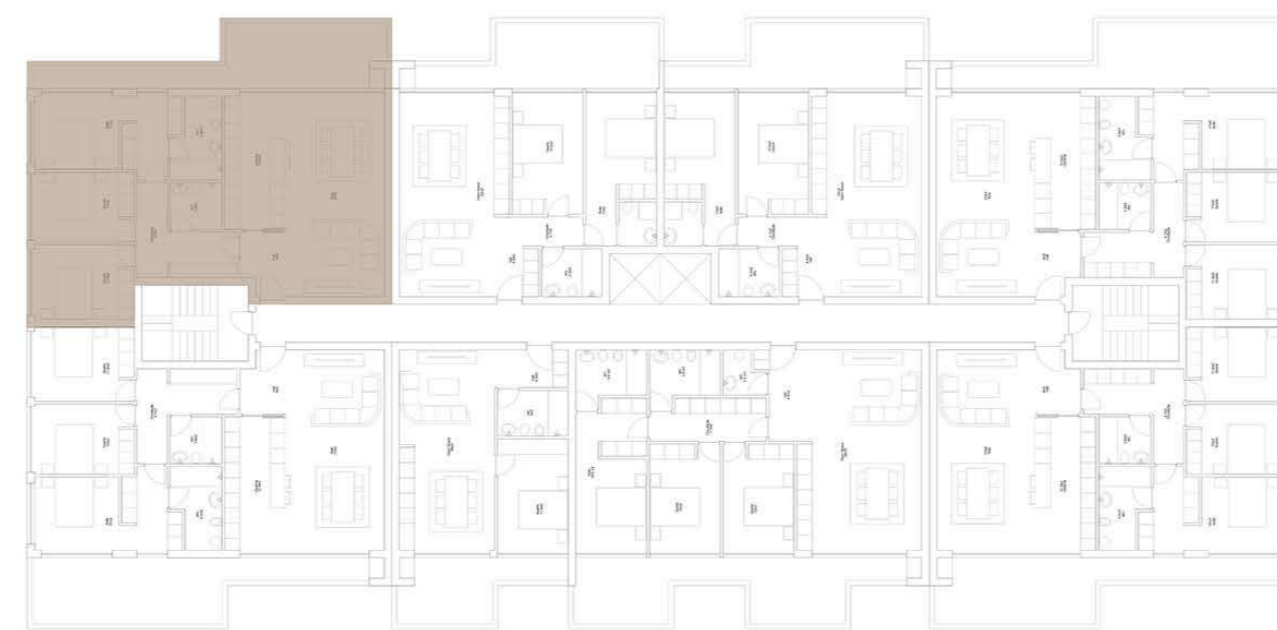

VALONGO PREMIUM

EDIFÍCIO DE HABITAÇÃO MULTIFAMILIAR
VALONGO - PORTO

FRAÇÃO TIPOLOGIA
5G T3

ÁREA TOTAL **185 m²**

PISO 5