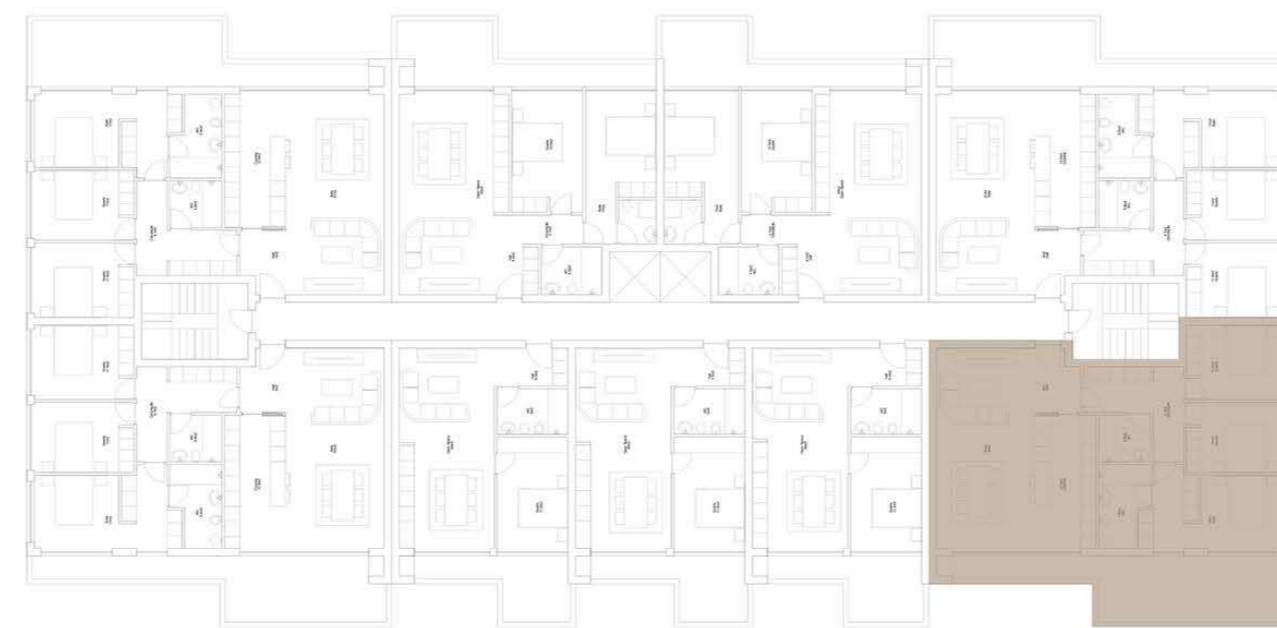

VALONGO PREMIUM

EDIFÍCIO DE HABITAÇÃO MULTIFAMILIAR
VALONGO - PORTO

FRAÇÃO TIPOLOGIA
4C T3

ÁREA TOTAL **179 m2**

PISO 4