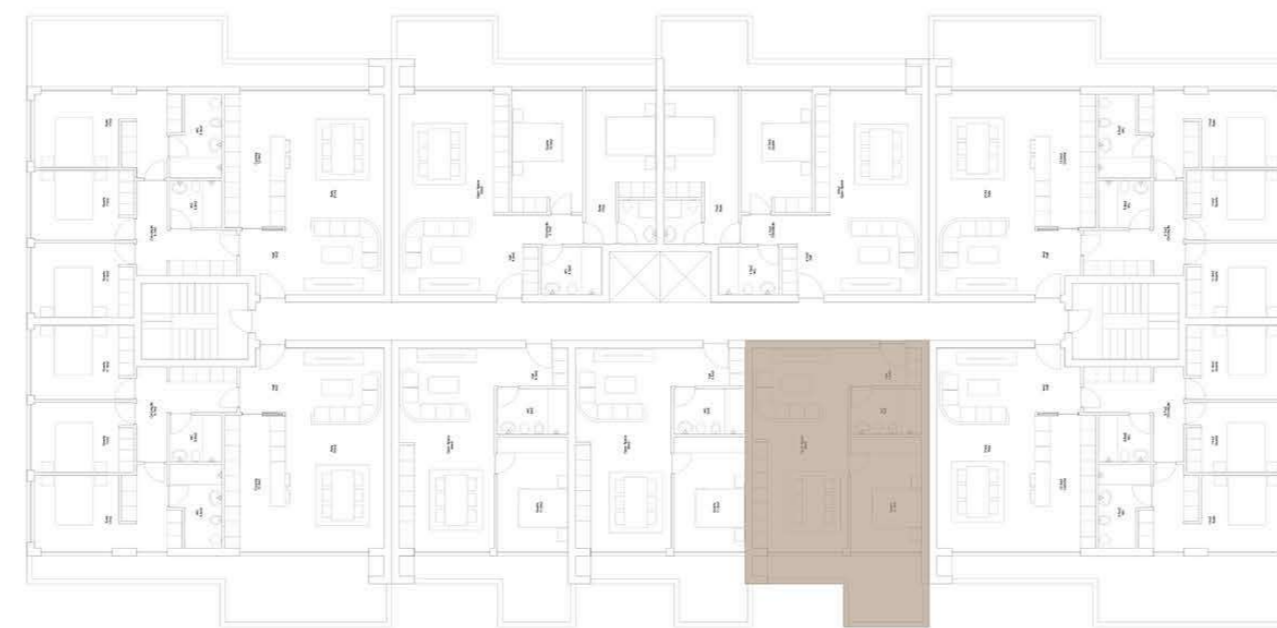

GARAGEM (-1)

VALONGO PREMIUM

EDIFÍCIO DE HABITAÇÃO MULTIFAMILIAR
VALONGO - PORTO

FRAÇÃO TIPOLOGIA
4D T1

ÁREA TOTAL **95 m2**

PISO 4

GARAGEM (-2)

VALONGO PREMIUM