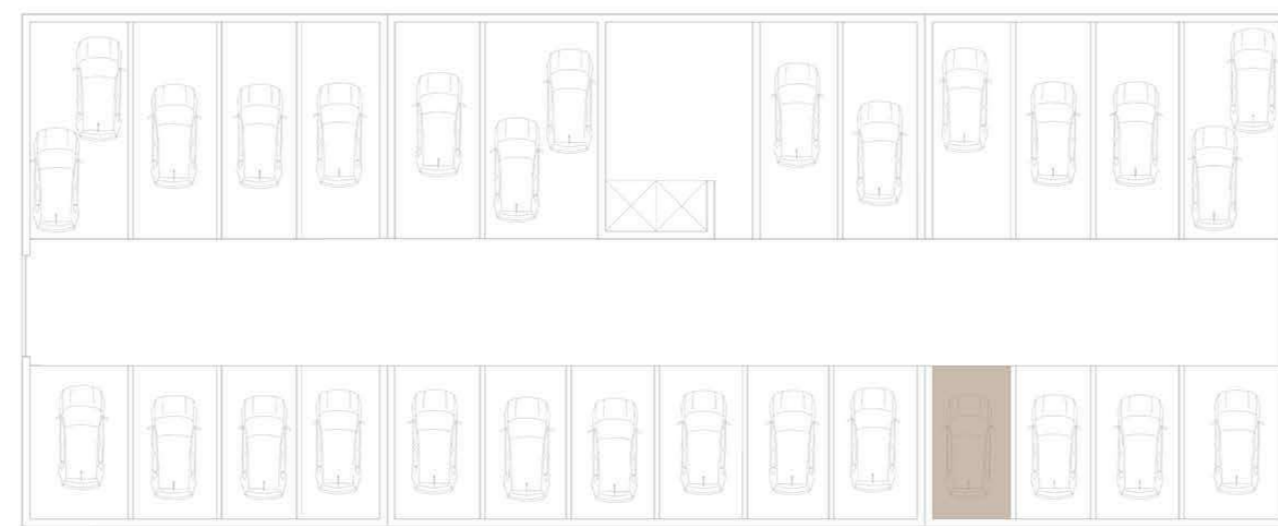

GARAGEM (-1)

VALONGO PREMIUM

EDIFÍCIO DE HABITAÇÃO MULTIFAMILIAR
VALONGO - PORTO

FRAÇÃO TIPOLOGIA
1D T1

ÁREA TOTAL **95 m2**

PISO 1

GARAGEM (-2)

VALONGO PREMIUM