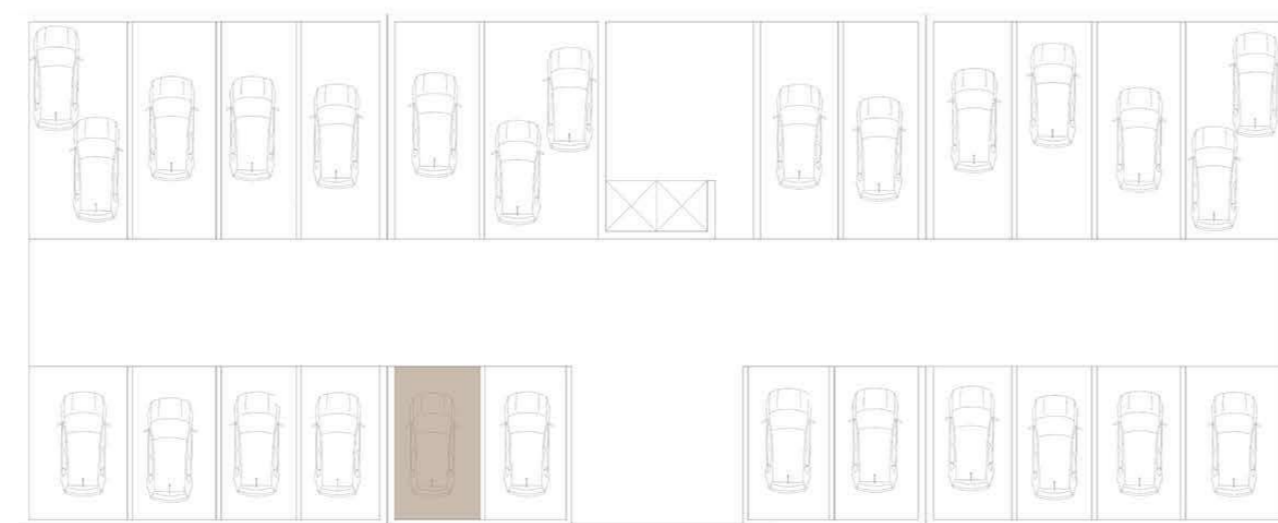

GARAGEM (-1)